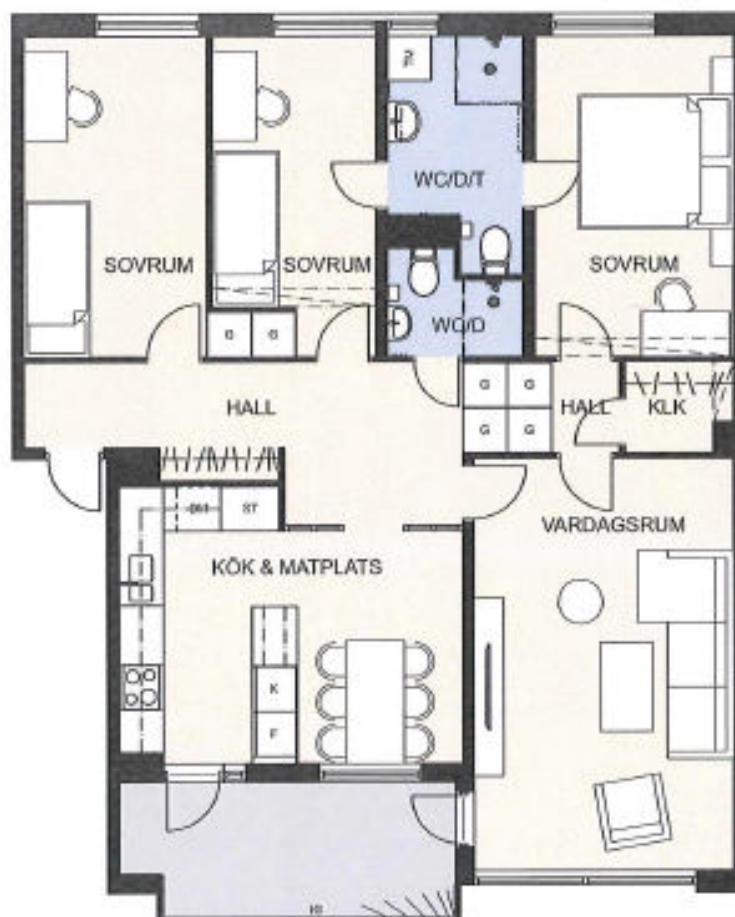

4 RoK - 92,5 kvm

3-A.1-C

- K = Kylskåp
- F = Frys
- K/F = Kombinerad kylskåp/frys
- HS = Högskåp
>
- UM = Ugn/Micro alt. högskåp
- DM = Diskmaskin
- TM = Tvättmaskin
- TT = Torrskåp
- KM = Kombimaskin
- G = Garderob
- ST = Städskåp
- IG = Ingång

SKALA 1:4000/2000

Våning	Lägenhetsnr
4	
3	126, 132, 136, 144, 150
2	124, 130, 136, 142, 148
1	122, 128, 134

SKALA 1:1000

SKALA 1:100

4 RoK - 92,5 kvm

3-A.1-D

- K = Kylskåp
- F = Frys
- K/F = Kombinerad kylskåp/frys
- HS = Högsåp
- UMM = Ugn/Micro alt. högsåp
- DM = Diskmaskin
- TM = Tvättmaskin
- TT = Torktumlare
- KM = Kombimaskin
- G = Garderob
- ST = Städskåp
- IG = Inglesning

SKALA 1:4000/2000

Våning	Lägenhetsnr
4	
3	125, 131, 137, 143, 149
2	123, 129, 135, 141, 147
1	121, 127, 133

SKALA 1:1000

SKALA 1:100