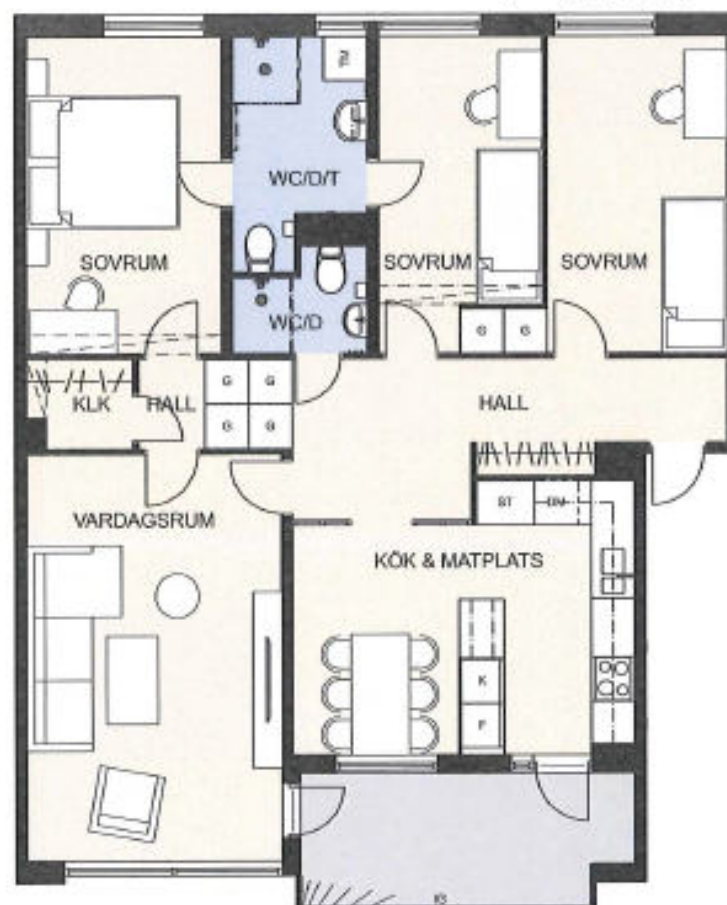

4 RoK - 92,5 kvm

3-A.1-C

- K = Kylskåp
- F = Frys
- K/F = Kombinerad kylskåp/frys
- HS = Högskåp
>
- UM = Ugn/Micro alt. högskåp
- DM = Diskmaskin
- TM = Tvättmaskin
- TT = Torrskåp
- KM = Kombimaskin
- G = Garderob
- ST = Städskåp
- IG = Ingång

SKALA 1:4000/2000

Våning	Lägenhetsnr
4	
3	126, 132, 136, 144, 150
2	124, 130, 136, 142, 148
1	122, 128, 134

SKALA 1:1000

SKALA 1:100

4 RoK - 92,5 kvm

3-A.1-D

- K = Kylskåp
- F = Frys
- K/F = Kombinerad kylskåp/frys
- HS = Högsåp
- UMM = Ugn/Micro alt. högsåp
- DM = Diskmaskin
- TM = Tvättmaskin
- TT = Torktumlare
- KM = Kombimaskin
- G = Garderob
- ST = Städskåp
- IG = Inglesning

SKALA 1:4000/2000

Våning	Lägenhetsnr
4	
3	125, 131, 137, 143, 149
2	123, 129, 135, 141, 147
1	121, 127, 133

SKALA 1:1000

SKALA 1:100