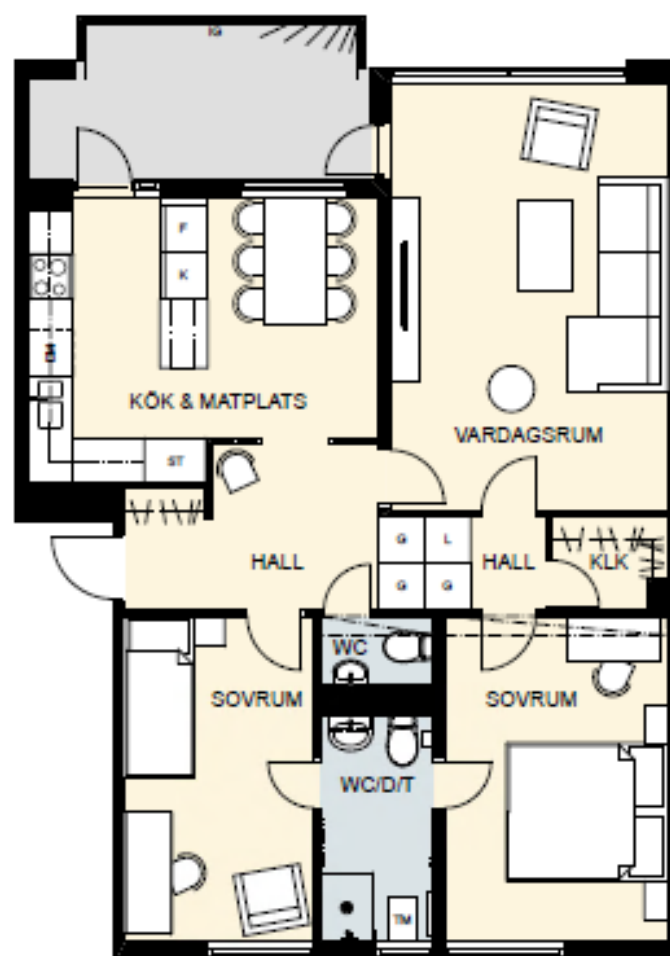

SKALA 1:1000

SKALA 1:100

- K = Kylskåp
- F = Frys
- DM = Förberett för diskmaskin
- TM = Förberett för tvättmaskin
- G = Garderob
- L = Linneskåp
- ST = Städsåkåp
- IG = Inglasning

SKALA 1:4000/2000

Våning	Lägenhetsnr
4	
3	77, 83, 89
2	75, 81, 87
1	73, 79, 85

SKALA 1:1000

SKALA 1:100

- K = Kylskåp
- F = Frys
- DM = Förberett för diskmaskin
- TM = Förberett för tvättmaskin
- G = Garderob
- L = Linneskåp
- ST = Städsåkåp
- IG = Inglasning

SKALA 1:4000/2000

Våning	Lägenhetsnr
4	
3	66, 72
2	58, 64, 70
1	56, 62, 68

SKALA 1:1000

SKALA 1:100

- K = Kylskåp
- F = Frys
- DM = Förberett för diskmaskin
- TM = Förberett för tvättmaskin
- G = Garderob
- L = Linneskåp
- ST = Städsåp
- IG = Inglasning

SKALA 1:4000/2000

Våning	Lägenhetsnr
4	
3	59, 65, 71
2	57, 63, 69
1	55, 61, 67

SKALA 1:1000

SKALA 1:100

- K = Kylskåp
- F = Frys
- DM = Förberett för diskmaskin
- TM = Förberett för tvättmaskin
- G = Garderob
- L = Linneskåp
- ST = Städskåp
- IG = Ingåsing

SKALA 1:4000/2000

Våning	Lägenhetsnr
4	
3	60
2	
1	