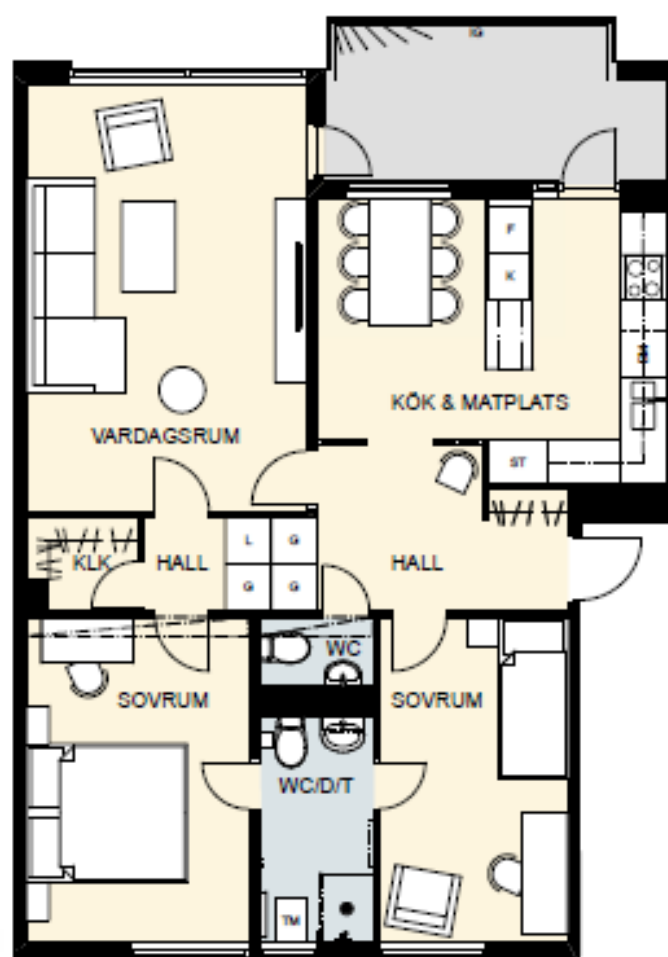

- K = Kylskåp
- F = Frys
- DM = Förberett för diskmaskin
- TM = Förberett för tvättmaskin
- G = Garderob
- L = Linneskåp
- ST = Städskap
- IG = Ingåsing

SKALA 1:4000/2000

Våning	Lägenhetsnr
4	
3	78, 84, 90
2	76, 82, 88
1	74, 80, 86

SKALA 1:1000

SKALA 1:100

- K = Kylskåp
- F = Frys
- DM = Förberett för diskmaskin
- TM = Förberett för tvättmaskin
- G = Garderob
- L = Linneskåp
- ST = Städsåkåp
- IG = Inglasning

SKALA 1:4000/2000

Våning	Lägenhetsnr
4	
3	77, 83, 89
2	75, 81, 87
1	73, 79, 85

SKALA 1:1000

SKALA 1:100

- K = Kylskåp
- F = Frys
- DM = Förberett för diskmaskin
- TM = Förberett för tvättmaskin
- G = Garderob
- L = Linneskåp
- ST = Städsåkåp
- IG = Inglasning

SKALA 1:4000/2000

Våning	Lägenhetsnr
4	
3	66, 72
2	58, 64, 70
1	56, 62, 68

SKALA 1:1000

SKALA 1:100

- K = Kylskåp
- F = Frys
- DM = Förberett för diskmaskin
- TM = Förberett för tvättmaskin
- G = Garderob
- L = Linneskåp
- ST = Städsåp
- IG = Inglasning

SKALA 1:4000/2000

Våning	Lägenhetsnr
4	
3	59, 65, 71
2	57, 63, 69
1	55, 61, 67