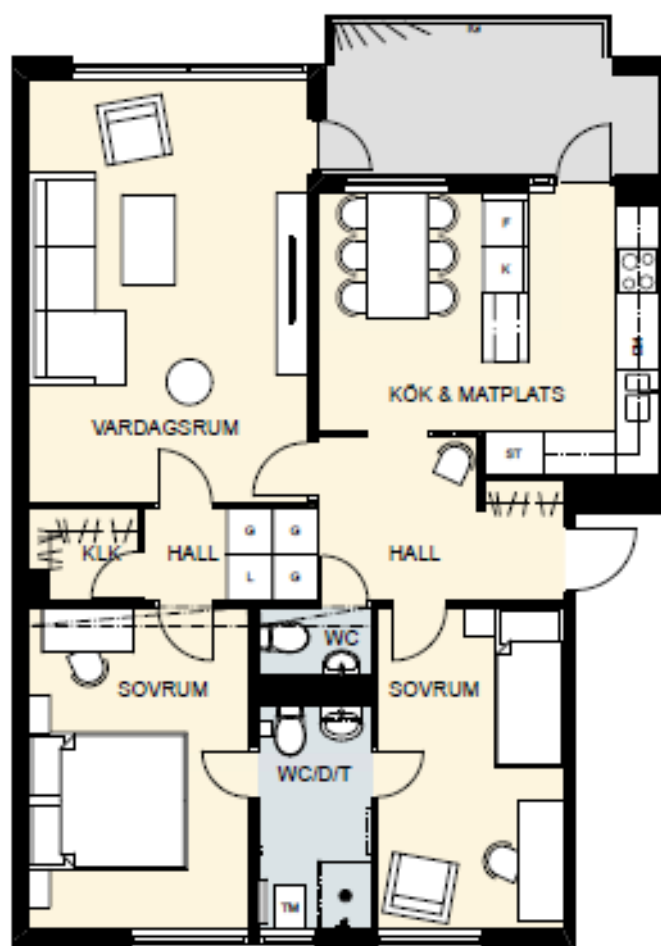

- K = Kylskåp
- F = Frys
- DM = Förberett för diskmaskin
- TM = Förberett för tvättmaskin
- G = Garderob
- L = Linneskåp
- ST = Städskap
- IG = Ingåsing

SKALA 1:4000/2000

Våning	Lägenhetsnr
4	
3	78, 84, 90
2	76, 82, 88
1	74, 80, 86

SKALA 1:1000

SKALA 1:100

- K = Kylskåp
- F = Frys
- DM = Förberett för diskmaskin
- TM = Förberett för tvättmaskin
- G = Garderob
- L = Linneskåp
- ST = Städsåkåp
- IG = Inglasning

SKALA 1:4000/2000

Våning	Lägenhetsnr
4	
3	77, 83, 89
2	75, 81, 87
1	73, 79, 85

SKALA 1:1000

SKALA 1:100

- K = Kylskåp
- F = Frys
- DM = Förberett för diskmaskin
- TM = Förberett för tvättmaskin
- G = Garderob
- L = Linneskåp
- ST = Städsåkåp
- IG = Inglasning

SKALA 1:4000/2000

Våning	Lägenhetsnr
4	
3	66, 72
2	58, 64, 70
1	56, 62, 68

SKALA 1:1000

SKALA 1:100

- K = Kylskåp
- F = Frys
- DM = Förberett för diskmaskin
- TM = Förberett för tvättmaskin
- G = Garderob
- L = Linneskåp
- ST = Städsåp
- IG = Inglasning

SKALA 1:4000/2000

Våning	Lägenhetsnr
4	
3	59, 65, 71
2	57, 63, 69
1	55, 61, 67