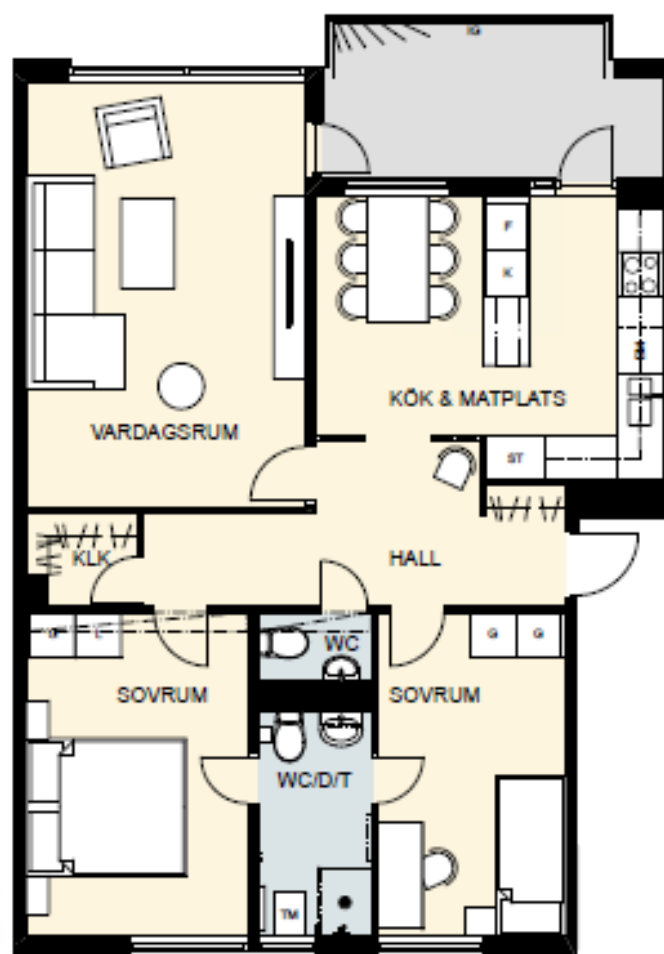

- K = Kylskåp
- F = Frys
- DM = Förberett för diskmaskin
- TM = Förberett för tvättmaskin
- G = Garderob
- L = Linneskåp
- ST = Städskåp
- IG = Ingåsing

Våning	Lägenhetsnr
4	
3	60
2	
1