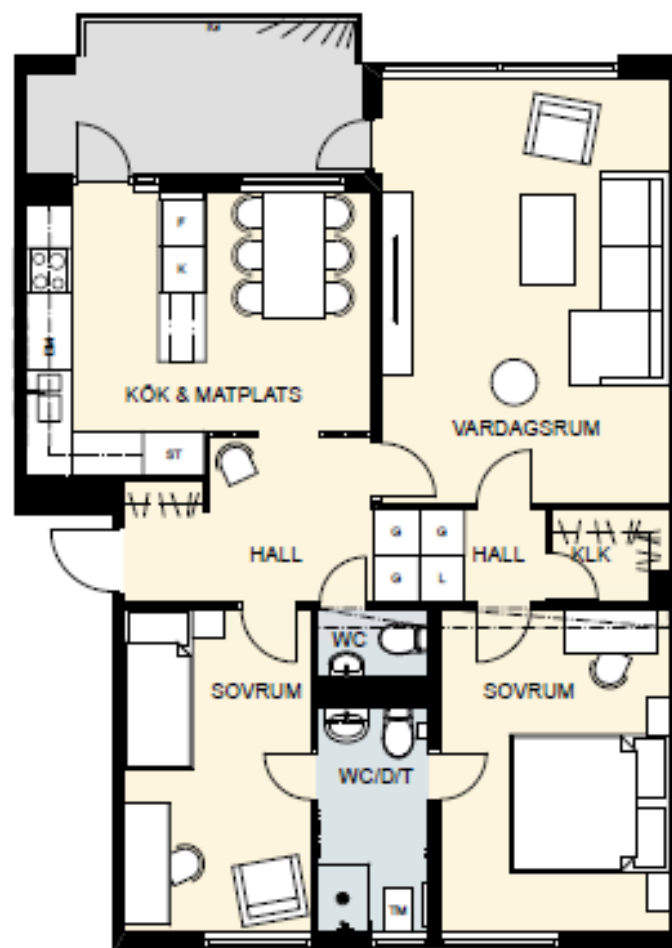

- K = Kylskåp
- F = Frys
- DM = Förberett för diskmaskin
- TM = Förberett för tvättmaskin
- G = Garderob
- L = Linneskåp
- ST = Städskap
- IG = Ingåsing

SKALA 1:4000/2000

Våning	Lägenhetsnr
4	
3	78, 84, 90
2	76, 82, 88
1	74, 80, 86

SKALA 1:1000

SKALA 1:100

- K = Kylskåp
- F = Frys
- DM = Förberett för diskmaskin
- TM = Förberett för tvättmaskin
- G = Garderob
- L = Linneskåp
- ST = Städsåkåp
- IG = Inglasning

SKALA 1:4000/2000

Våning	Lägenhetsnr
4	
3	77, 83, 89
2	75, 81, 87
1	73, 79, 85

SKALA 1:1000

SKALA 1:100

- K = Kylskåp
- F = Frys
- DM = Förberett för diskmaskin
- TM = Förberett för tvättmaskin
- G = Garderob
- L = Linneskåp
- ST = Städsåkåp
- IG = Inglasning

SKALA 1:4000/2000

Våning	Lägenhetsnr
4	
3	66, 72
2	58, 64, 70
1	56, 62, 68

SKALA 1:1000

SKALA 1:100

- K = Kylskåp
- F = Frys
- DM = Förberett för diskmaskin
- TM = Förberett för tvättmaskin
- G = Garderob
- L = Linneskåp
- ST = Städsåp
- IG = Inglasning

SKALA 1:4000/2000

Våning	Lägenhetsnr
4	
3	59, 65, 71
2	57, 63, 69
1	55, 61, 67