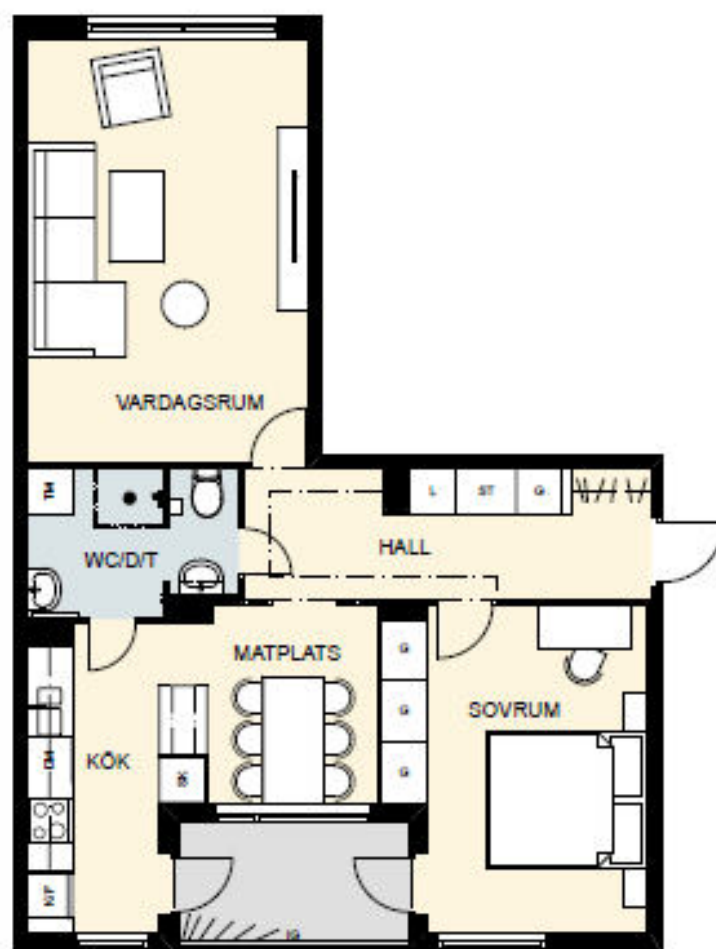

1. K/F = Kombinerad kylskåp/frys
   SK = Skafferil
   DM = Förberett för diskmaskin
   TM = Förberett för tvättmaskin
   G = Garderob
   L = Linneskåp
   ST = Städsåkåp
   IG = Ingåsing

SKALA 1:4000/2000

Våning	Lägenhetsnr
4	
3	16
2	13
1	10

SKALA 1:1000

SKALA 1:100