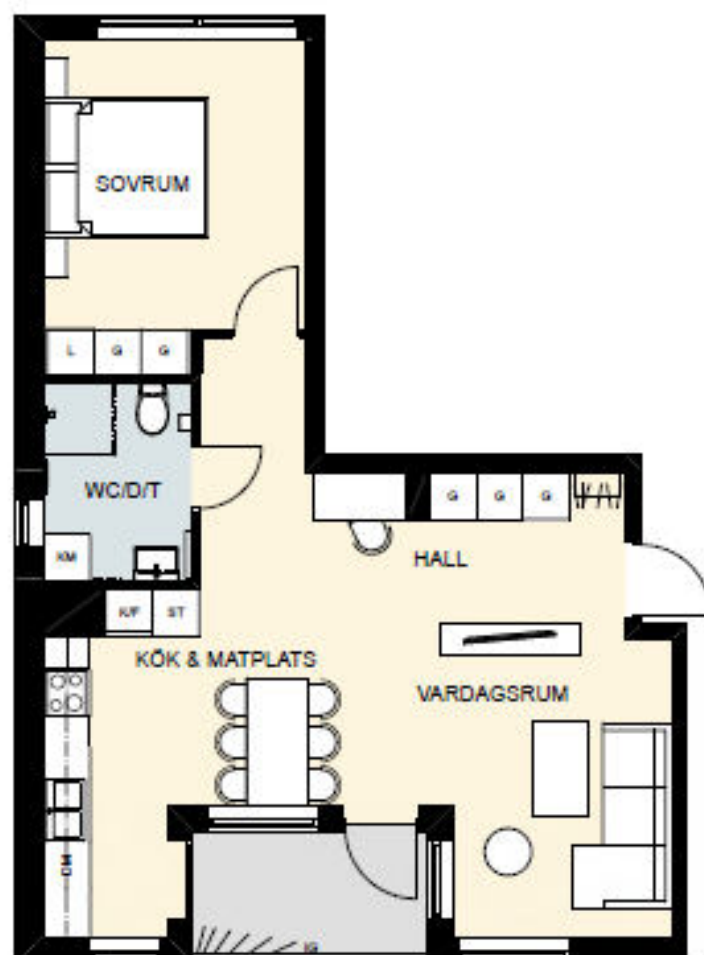

SKALA 1:4000/2000

Våning	Lägenhetsnr
4	432
3	
2	
1	

SKALA 1:1000

SKALA 1:100

- K/F = Kombinerad kylskåp/frys
- HS = Högsåp
- DM = Förberett för diskmaskin
- KM = Kombimaskin
- G = Garderob
- L = Linneskåp
- ST = Städsåp
- IG = Inglasning

SKALA 1:4000/2000

Våning	Lägenhetsnr
4	438
3	
2	
1	

SKALA 1:1000

SKALA 1:100

- K/F = Kombinerad kylskåp/frys
- DM = Förberett för diskmaskin
- KM = Kombimaskin
- G = Garderob
- L = Linneskåp
- ST = Städsåkåp
- IG = Inglasning

SKALA 1:4000/2000

Våning	Lägenhetsnr
4	415
3	
2	
1	

SKALA 1:1000

SKALA 1:100

- K/F = Kombinerad kylskåp/frys
- DM = Förberett för diskmaskin
- KM = Kombimaskin
- G = Garderob
- L = Linneskåp
- ST = Städskap
- IG = Inglasning

SKALA 1:4000/2000

Våning	Lägenhetsnr
4	417
3	
2	
1	

SKALA 1:1000

SKALA 1:100

- K/F = Kombinerad kylskåp/frys
- DM = Förberett för diskmaskin
- KM = Kombimaskin
- G = Garderob
- L = Linneskåp
- ST = Städskap
- IG = Inglasning