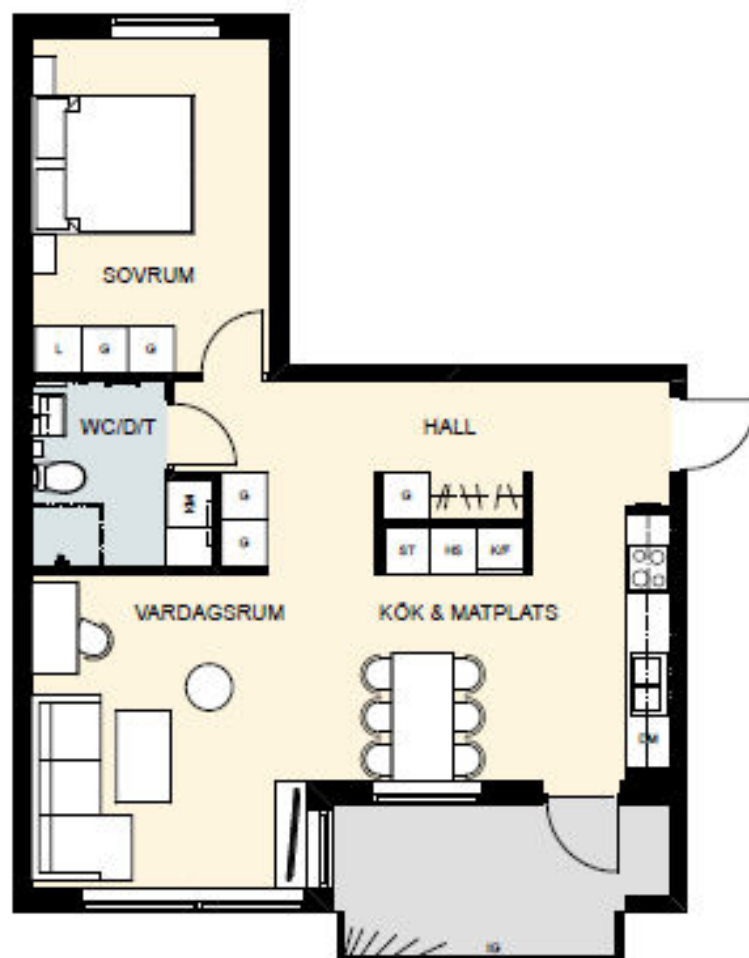

SKALA 1:1000

SKALA 1:100

- K/F = Kombinerad kylskåp/frys
- HS = Högsåp
- DM = Förberett för diskmaskin
- KM = Kombimaskin
- G = Garderob
- L = Linneskåp
- ST = Städsåp
- IG = Inglasning

SKALA 1:4000/2000

Våning	Lägenhetsnr
4	435
3	
2	
1	

SKALA 1:1000

SKALA 1:100

- K/F = Kombinerad kylskåp/frys
- HS = Högskåp
- DM = Förberett för diskmaskin
- KM = Kombimaskin
- G = Garderob
- L = Linneskåp
- ST = Stådsåp
- IG = Inglasning

SKALA 1:4000/2000

Våning	Lägenhetsnr
4	441, 444, 447
3	
2	
1	

SKALA 1:1000

SKALA 1:100

- K/F = Kombinerad kylskåp/frys
- HS = Högskåp
- DM = Förberett för diskmaskin
- KM = Kombimaskin
- G = Garderob
- L = Linneskåp
- ST = Städsåkåp
- IG = Inglasning

SKALA 1:4000/2000

Våning	Lägenhetsnr
4	430
3	
2	
1	

SKALA 1:1000

SKALA 1:100

- K/F = Kombinerad kylskåp/frys
- HS = Högskåp
- DM = Förberett för diskmaskin
- KM = Kombimaskin
- G = Garderob
- L = Linneskåp
- ST = Städsåkåp
- IG = Inglasning