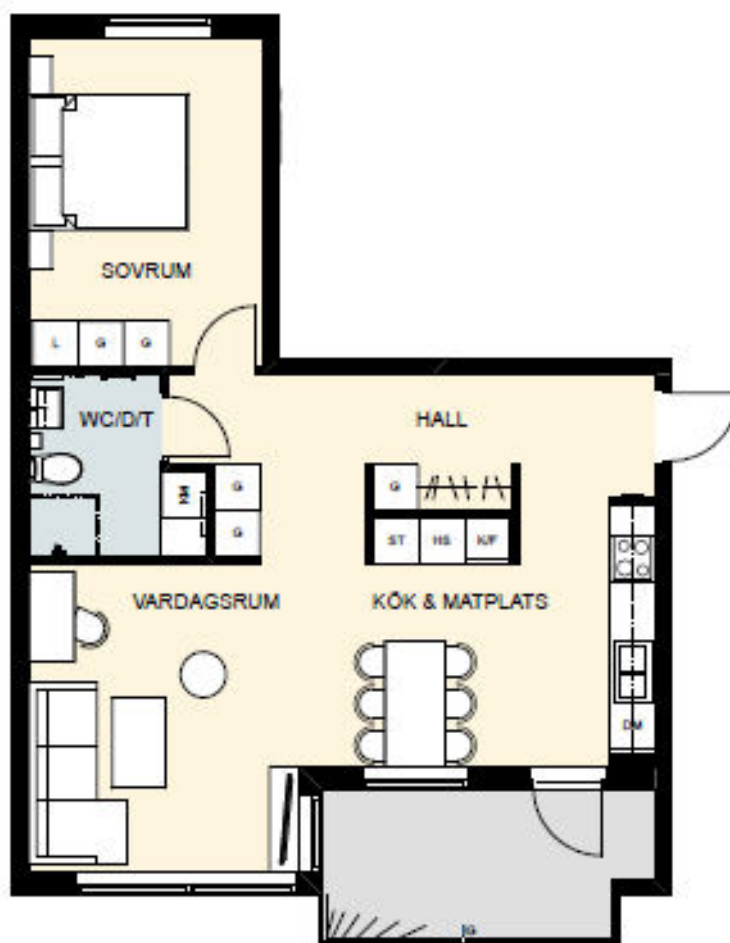

SKALA 1:4000/2000

Våning	Lägenhetsnr
4	410
3	
2	
1	

SKALA 1:1000

SKALA 1:100

- K/F = Kombinerad kylskåp/frys
- HS = Högsåp
- DM = Förberett för diskmaskin
- KM = Kombimaskin
- G = Garderob
- L = Linnesåp
- ST = Stådsåp
- IG = Ingåsing

SKALA 1:4000/2000

Våning	Lägenhetsnr
4	411
3	
2	
1	

SKALA 1:1000

SKALA 1:100

- K/F = Kombinerad kylskåp/frys
- HS = Högsåp
- DM = Förberett för diskmaskin
- KM = Kombimaskin
- G = Garderob
- L = Linneskåp
- ST = Städsåp
- IG = Inglasning

SKALA 1:4000/2000

Våning	Lägenhetsnr
4	406
3	
2	
1	

SKALA 1:1000

SKALA 1:100

- K/F = Kombinerad kylskåp/frys
- HS = Högskåp
- DM = Förberett för diskmaskin
- KM = Kombimaskin
- G = Garderob
- L = Linneskåp
- ST = Städsåkåp