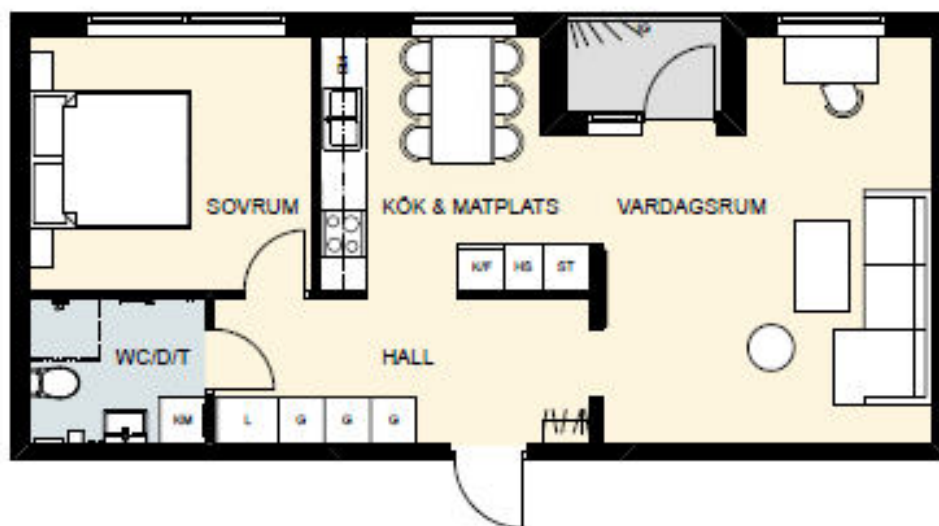

SKALA 1:4000/2000

Våning	Lägenhetsnr
4	412
3	
2	
1	

SKALA 1:1000

SKALA 1:100

- K/F = Kombinerad kylskåp/frys
- DM = Förberett för diskmaskin
- KM = Kombimaskin
- G = Garderob
- L = Linneskåp
- ST = Städsåp
- IG = Ingåsing

SKALA 1:4000/2000

Våning	Lägenhetsnr
4	414
3	
2	
1	

SKALA 1:1000

SKALA 1:100

- K/F = Kombinerad kylskåp/frys
- HS = Högskåp
- DM = Förberett för diskmaskin
- KM = Kombimaskin
- G = Garderob
- L = Linneskåp
- ST = Städskåp
- IG = Inglasning

SKALA 1:4000/2000

Våning	Lägenhetsnr
4	413, 416
3	
2	
1	

SKALA 1:1000

SKALA 1:100

- K/F = Kombinerad kylskåp/frys
- HS = Högskåp
- DM = Förberett för diskmaskin
- KM = Kombimaskin
- G = Garderob
- L = Linneskåp
- ST = Städsåp
- IG = Ingäsnig