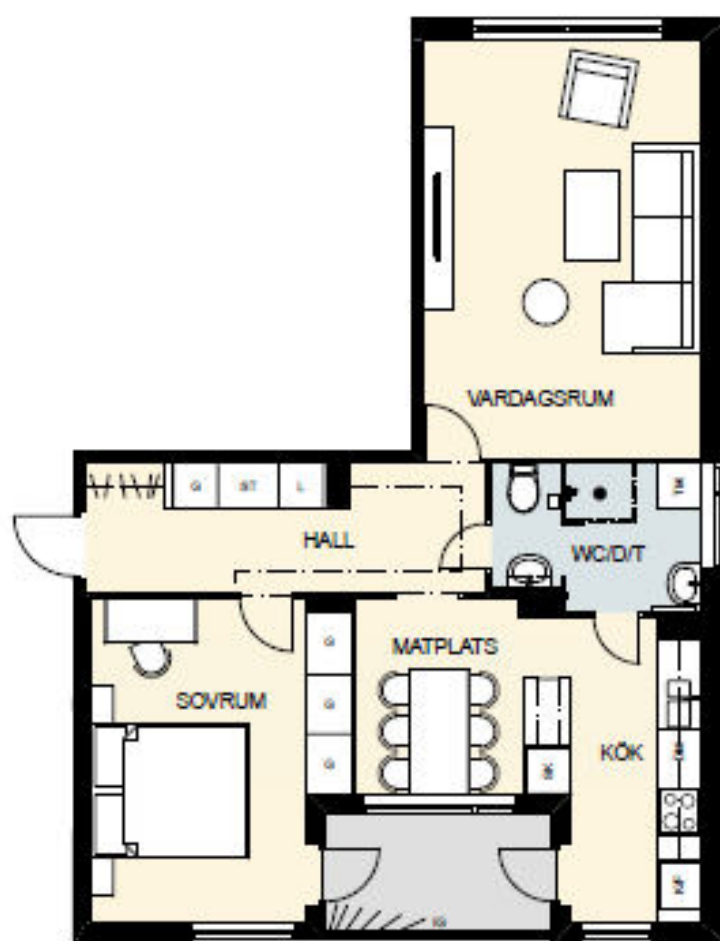

- K/F = Kombinerad kylskåp/frys
- SK = Skafferi
- DM = Förberett för diskmaskin
- TM = Förberett för tvättmaskin
- G = Garderob
- L = Linneskåp
- ST = Städsåp
- IG = Inglasning

SKALA 1:4000/2000

Våning Lägenhetsnr

4	
3	18
2	15
1	12

SKALA 1:1000

SKALA 1:100