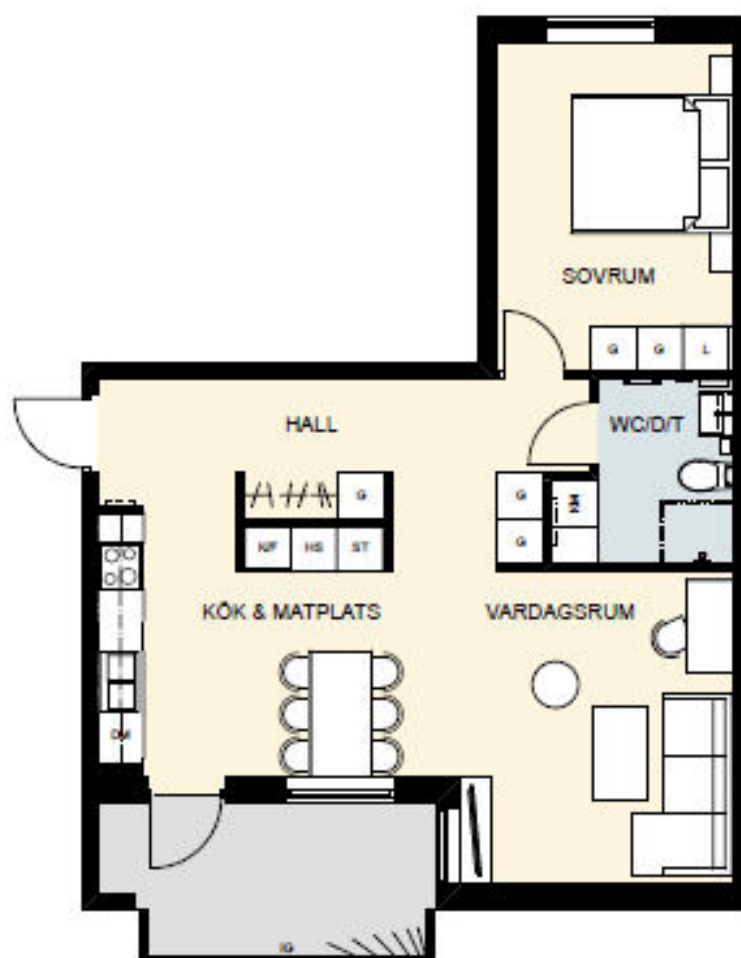

SKALA 1:1000

SKALA 1:100

- K/F = Kombinerad kylskåp/frys
- HS = Högsåp
- DM = Förberett för diskmaskin
- KM = Kombimaskin
- G = Garderob
- L = Linneskåp
- ST = Städsåp
- IG = Inglasning

SKALA 1:4000/2000

Våning	Lägenhetsnr
4	435
3	
2	
1	

SKALA 1:1000

SKALA 1:100

- K/F = Kombinerad kylskåp/frys
- HS = Högskåp
- DM = Förberett för diskmaskin
- KM = Kombimaskin
- G = Garderob
- L = Linneskåp
- ST = Stådsåp
- IG = Inglasning

SKALA 1:4000/2000

Våning	Lägenhetsnr
4	441, 444, 447
3	
2	
1	

SKALA 1:1000

SKALA 1:100

- K/F = Kombinerad kylskåp/frys
- HS = Högskåp
- DM = Förberett för diskmaskin
- KM = Kombimaskin
- G = Garderob
- L = Linneskåp
- ST = Städsåkåp
- IG = Inglasning

SKALA 1:4000/2000

Våning	Lägenhetsnr
4	430
3	
2	
1	

SKALA 1:1000

SKALA 1:100

- K/F = Kombinerad kylskåp/frys
- HS = Högskåp
- DM = Förberett för diskmaskin
- KM = Kombimaskin
- G = Garderob
- L = Linneskåp
- ST = Städsåkåp
- IG = Inglasning