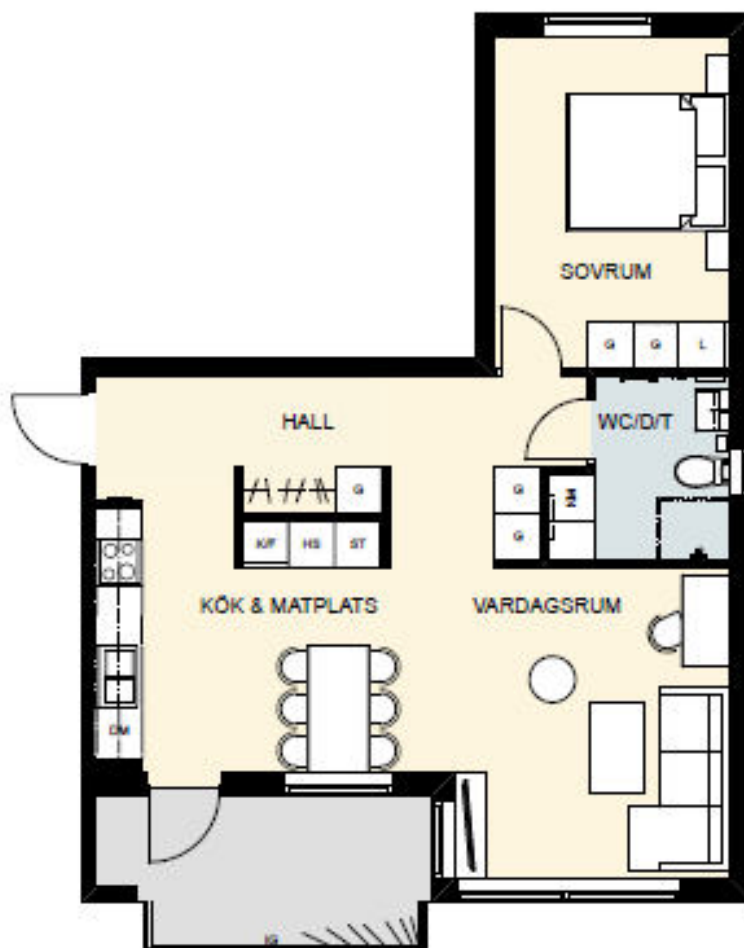

SKALA 1:4000/2000

Våning	Lägenhetsnr
4	431
3	
2	
1	

SKALA 1:1000

SKALA 1:100

- K/F = Kombinerad kylskåp/frys
- HS = Högsåp
- DM = Förberett för diskmaskin
- KM = Kombimaskin
- G = Garderob
- L = Linneskåp
- ST = Städskåp

SKALA 1:4000/2000

Våning	Lägenhetsnr
4	437, 443
3	
2	
1	

SKALA 1:1000

SKALA 1:100

- K/F = Kombinerad kylskåp/frys
- HS = Högskåp
- DM = Förberett för diskmaskin
- KM = Kombimaskin
- G = Garderob
- L = Linneskåp
- ST = Städsåkåp
- IG = Inglasning

SKALA 1:4000/2000

Våning	Lägenhetsnr
4	432
3	
2	
1	

SKALA 1:1000

SKALA 1:100

- K/F = Kombinerad kylskåp/frys
- HS = Högsåp
- DM = Förberett för diskmaskin
- KM = Kombimaskin
- G = Garderob
- L = Linneskåp
- ST = Städsåp
- IG = Inglasning

SKALA 1:4000/2000

Våning	Lägenhetsnr
4	438
3	
2	
1	

SKALA 1:1000

SKALA 1:100

- K/F = Kombinerad kylskåp/frys
- DM = Förberett för diskmaskin
- KM = Kombimaskin
- G = Garderob
- L = Linneskåp
- ST = Städsåkåp
- IG = Inglasning