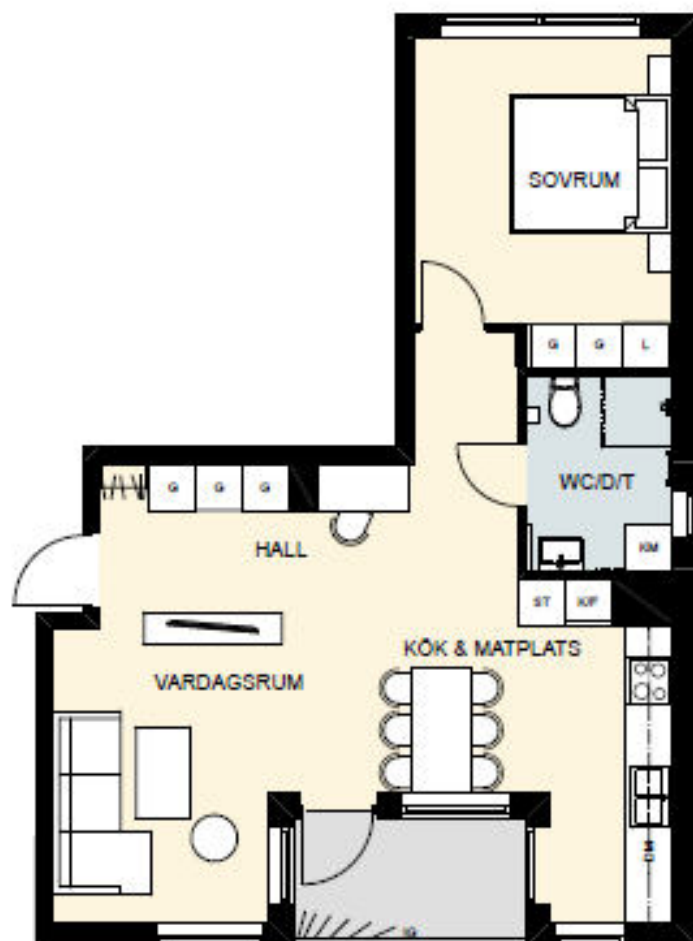

SKALA 1:4000/2000

Våning	Lägenhetsnr
4	415
3	
2	
1	

SKALA 1:1000

SKALA 1:100

- K/F = Kombinerad kylskåp/frys
- DM = Förberett för diskmaskin
- KM = Kombimaskin
- G = Garderob
- L = Linneskåp
- ST = Städskap
- IG = Inglasning

SKALA 1:4000/2000

Våning	Lägenhetsnr
4	417
3	
2	
1	

SKALA 1:1000

SKALA 1:100

- K/F = Kombinerad kylskåp/frys
- DM = Förberett för diskmaskin
- KM = Kombimaskin
- G = Garderob
- L = Linneskåp
- ST = Städskap
- IG = Inglasning

SKALA 1:4000/2000

Våning	Lägenhetsnr
4	412
3	
2	
1	

SKALA 1:1000

SKALA 1:100

- K/F = Kombinerad kylskåp/frys
- DM = Förberett för diskmaskin
- KM = Kombimaskin
- G = Garderob
- L = Linneskåp
- ST = Städsåp
- IG = Ingåsing

SKALA 1:4000/2000

Våning	Lägenhetsnr
4	414
3	
2	
1	

SKALA 1:1000

SKALA 1:100

- K/F = Kombinerad kylskåp/frys
- HS = Högskåp
- DM = Förberett för diskmaskin
- KM = Kombimaskin
- G = Garderob
- L = Linneskåp
- ST = Städskåp
- IG = Inglasning