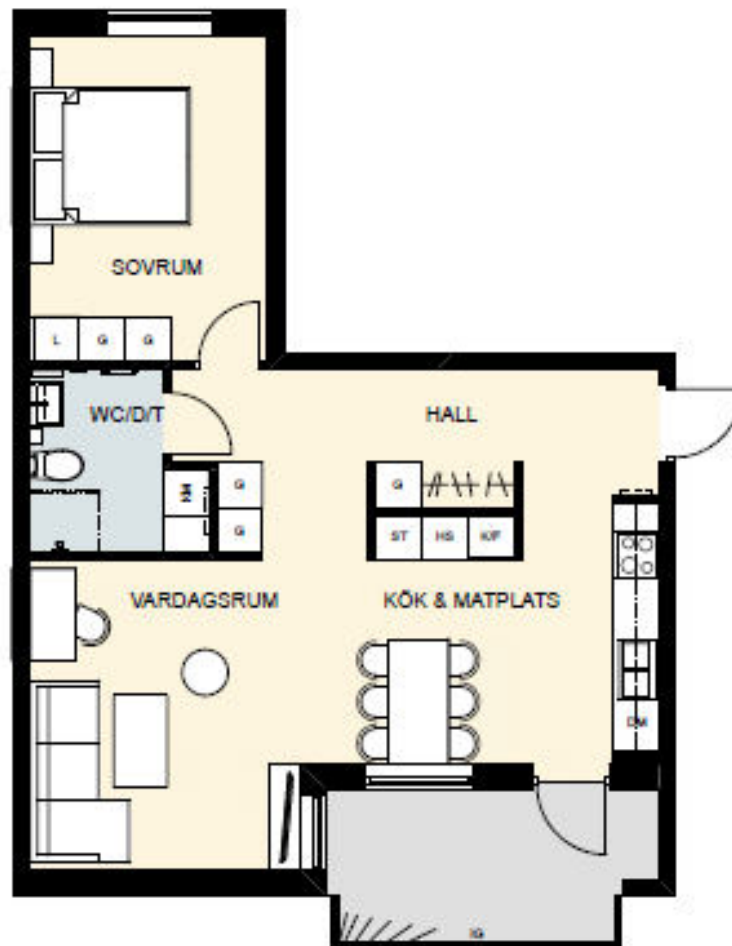

SKALA 1:4000/2000

Våning	Lägenhetsnr
4	441, 444, 447
3	
2	
1	

SKALA 1:1000

SKALA 1:100

- K/F = Kombinerad kylskåp/frys
- HS = Högskåp
- DM = Förberett för diskmaskin
- KM = Kombimaskin
- G = Garderob
- L = Linneskåp
- ST = Städsåkåp
- IG = Inglasning

SKALA 1:4000/2000

Våning	Lägenhetsnr
4	430
3	
2	
1	

SKALA 1:1000

SKALA 1:100

- K/F = Kombinerad kylskåp/frys
- HS = Högskåp
- DM = Förberett för diskmaskin
- KM = Kombimaskin
- G = Garderob
- L = Linneskåp
- ST = Städsåkåp
- IG = Inglasning

SKALA 1:4000/2000

Våning	Lägenhetsnr
4	436, 439, 442
3	
2	
1	

SKALA 1:1000

SKALA 1:100

- KF = Kombinerad kylskåp/frys
- HS = Högsåp
- DM = Förberett för diskmaskin
- KM = Kombimaskin
- G = Garderob
- L = Linneskåp
- ST = Städsåp

SKALA 1:4000/2000

Våning	Lägenhetsnr
4	431
3	
2	
1	

SKALA 1:1000

SKALA 1:100

- K/F = Kombinerad kylskåp/frys
- HS = Högsåp
- DM = Förberett för diskmaskin
- KM = Kombimaskin
- G = Garderob
- L = Linneskåp
- ST = Städskåp