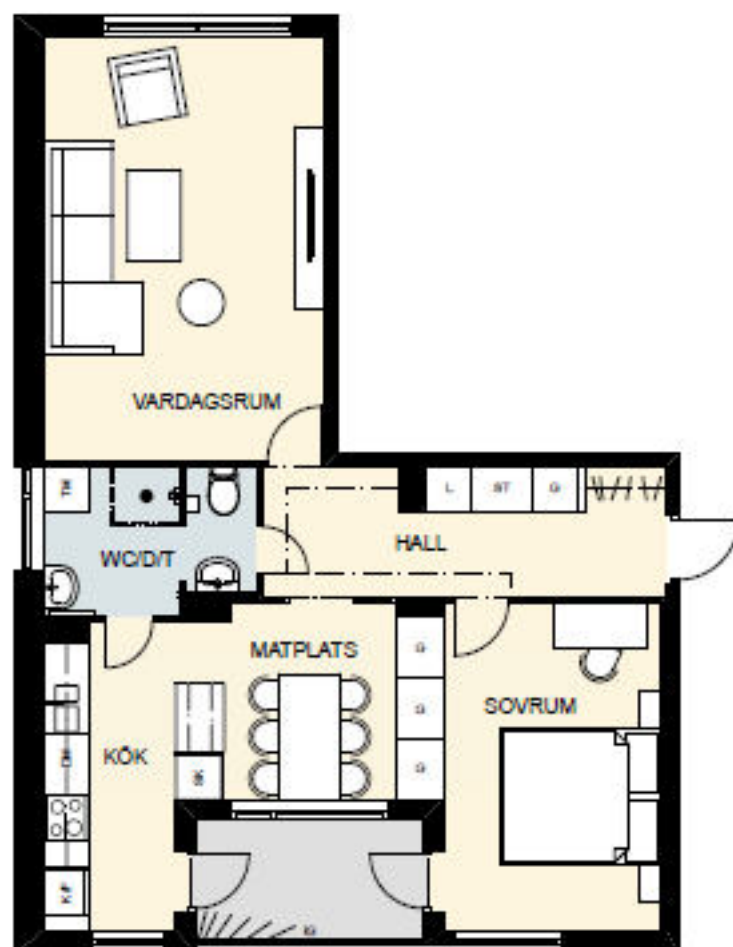

- K/F = Kombinerad kylskåp/frys
- SK = Skafferi
- DM = Förberett för diskmaskin
- TM = Förberett för tvättmaskin
- G = Garderob
- L = Linneskåp
- ST = Städskåp
- IG = Ingåsing

SKALA 1:4000/2000

Våning	Lägenhetsnr
4	
3	07
2	04
1	01

SKALA 1:1000

SKALA 1:100