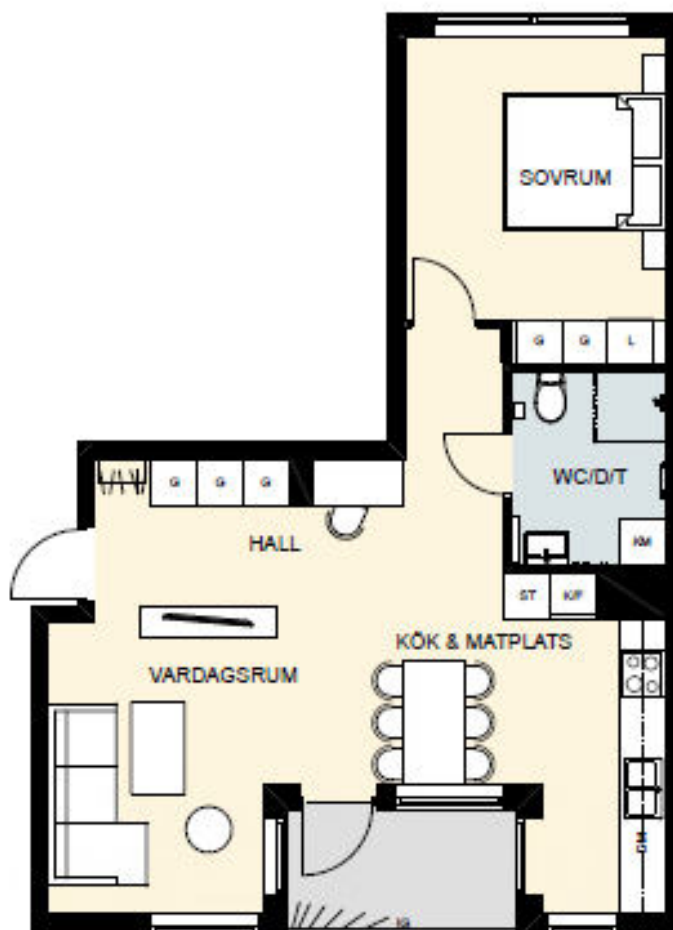

SKALA 1:4000/2000

Våning	Lägenhetsnr
4	438
3	
2	
1	

SKALA 1:1000

SKALA 1:100

- K/F = Kombinerad kylskåp/frys
- DM = Förberett för diskmaskin
- KM = Kombimaskin
- G = Garderob
- L = Linneskåp
- ST = Städsåkåp
- IG = Inglasning

SKALA 1:4000/2000

Våning	Lägenhetsnr
4	415
3	
2	
1	

SKALA 1:1000

SKALA 1:100

- K/F = Kombinerad kylskåp/frys
- DM = Förberett för diskmaskin
- KM = Kombimaskin
- G = Garderob
- L = Linneskåp
- ST = Städskap
- IG = Inglasning

SKALA 1:4000/2000

Våning	Lägenhetsnr
4	417
3	
2	
1	

SKALA 1:1000

SKALA 1:100

- K/F = Kombinerad kylskåp/frys
- DM = Förberett för diskmaskin
- KM = Kombimaskin
- G = Garderob
- L = Linneskåp
- ST = Städskap
- IG = Inglasning

SKALA 1:4000/2000

Våning	Lägenhetsnr
4	412
3	
2	
1	

SKALA 1:1000

SKALA 1:100

- K/F = Kombinerad kylskåp/frys
- DM = Förberett för diskmaskin
- KM = Kombimaskin
- G = Garderob
- L = Linneskåp
- ST = Städsåp
- IG = Ingåsing