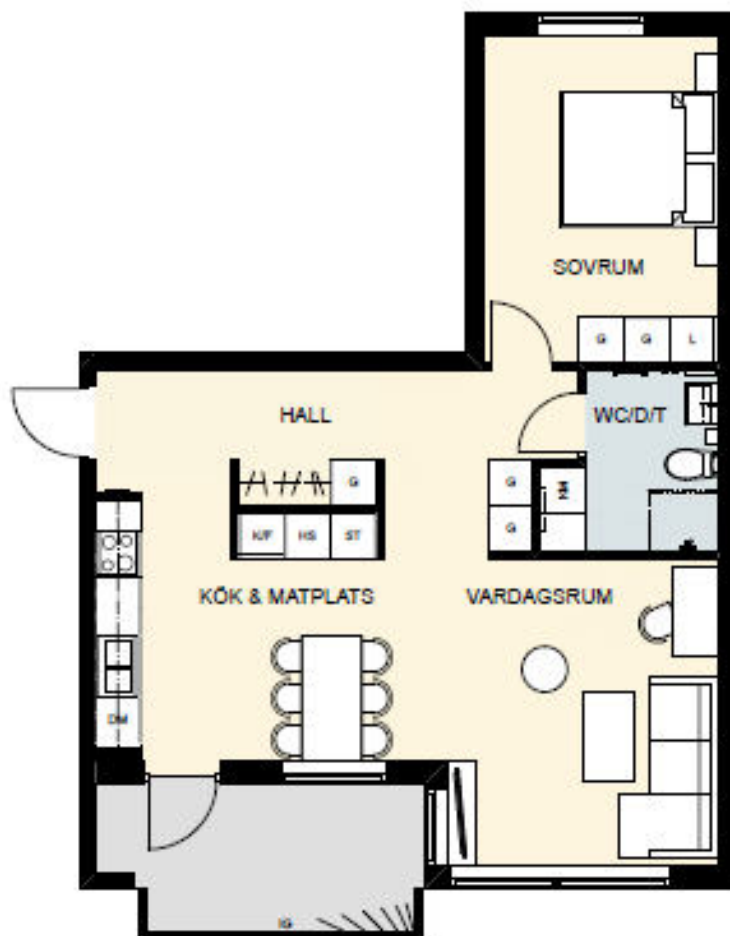

SKALA 1:1000

SKALA 1:100

- K/F = Kombinerad kylskåp/frys
- HS = Högskåp
- DM = Förberett för diskmaskin
- KM = Kombimaskin
- G = Garderob
- L = Linneskåp
- ST = Städskåp

SKALA 1:4000/2000

Våning	Lägenhetsnr
4	440, 446
3	
2	
1	

SKALA 1:1000

SKALA 1:100

- K/F = Kombinerad kylskåp/frys
- HS = Högsåp
- DM = Förberett för diskmaskin
- KM = Kombimaskin
- G = Garderob
- L = Linneskåp
- ST = Städsåp
- IG = Inglasning

SKALA 1:4000/2000

Våning	Lägenhetsnr
4	435
3	
2	
1	

SKALA 1:1000

SKALA 1:100

- K/F = Kombinerad kylskåp/frys
- HS = Högskåp
- DM = Förberett för diskmaskin
- KM = Kombimaskin
- G = Garderob
- L = Linneskåp
- ST = Stådsåp
- IG = Inglasning

SKALA 1:4000/2000

Våning	Lägenhetsnr
4	441, 444, 447
3	
2	
1	

SKALA 1:1000

SKALA 1:100

- K/F = Kombinerad kylskåp/frys
- HS = Högskåp
- DM = Förberett för diskmaskin
- KM = Kombimaskin
- G = Garderob
- L = Linneskåp
- ST = Städsåkåp
- IG = Inglasning