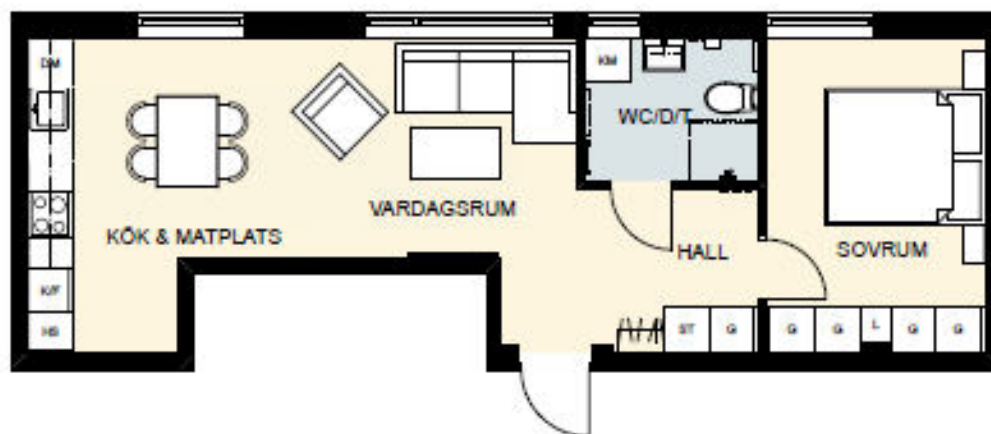

SKALA 1:4000/2000

Våning	Lägenhetsnr
4	436, 439, 442
3	
2	
1	

SKALA 1:1000

SKALA 1:100

- KF = Kombinerad kylskåp/frys
- HS = Högsåp
- DM = Förberett för diskmaskin
- KM = Kombimaskin
- G = Garderob
- L = Linneskåp
- ST = Städsåp

SKALA 1:4000/2000

Våning	Lägenhetsnr
4	431
3	
2	
1	

SKALA 1:1000

SKALA 1:100

- K/F = Kombinerad kylskåp/frys
- HS = Högsåp
- DM = Förberett för diskmaskin
- KM = Kombimaskin
- G = Garderob
- L = Linneskåp
- ST = Städskåp

SKALA 1:4000/2000

Våning	Lägenhetsnr
4	437, 443
3	
2	
1	

SKALA 1:1000

SKALA 1:100

- K/F = Kombinerad kylskåp/frys
- HS = Högskåp
- DM = Förberett för diskmaskin
- KM = Kombimaskin
- G = Garderob
- L = Linneskåp
- ST = Städsåkåp
- IG = Inglasning

SKALA 1:4000/2000

Våning	Lägenhetsnr
4	432
3	
2	
1	

SKALA 1:1000

SKALA 1:100

- K/F = Kombinerad kylskåp/frys
- HS = Högsåp
- DM = Förberett för diskmaskin
- KM = Kombimaskin
- G = Garderob
- L = Linneskåp
- ST = Städsåp
- IG = Inglasning