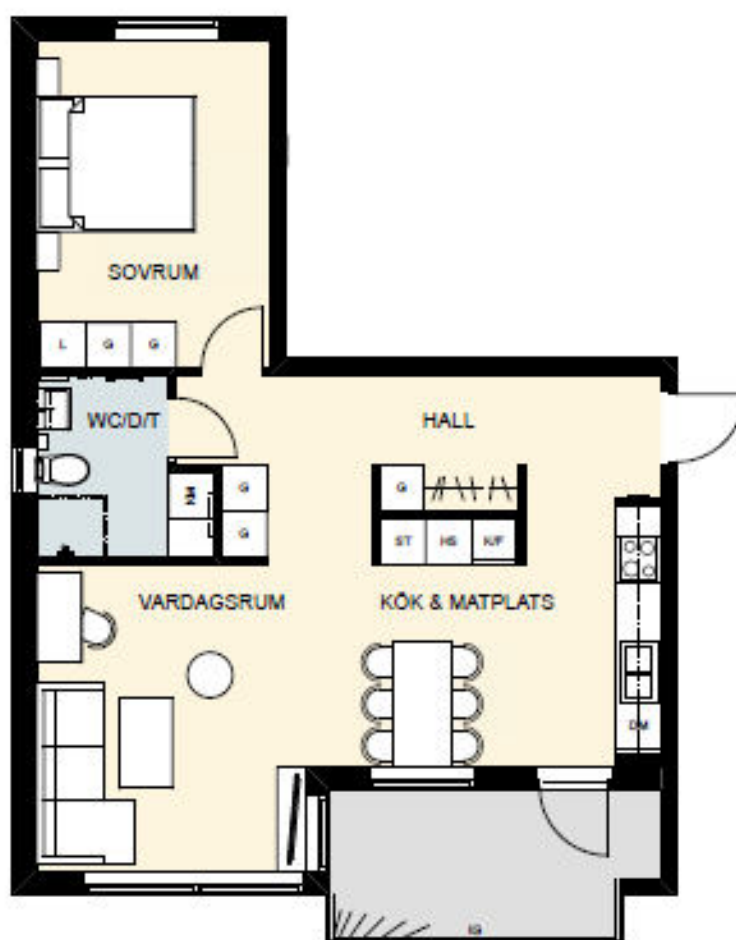

SKALA 1:4000/2000

Våning	Lägenhetsnr
4	414
3	
2	
1	

SKALA 1:1000

SKALA 1:100

- K/F = Kombinerad kylskåp/frys
- HS = Högskåp
- DM = Förberett för diskmaskin
- KM = Kombimaskin
- G = Garderob
- L = Linneskåp
- ST = Städskåp
- IG = Inglasning

SKALA 1:4000/2000

Våning	Lägenhetsnr
4	413, 416
3	
2	
1	

SKALA 1:1000

SKALA 1:100

- K/F = Kombinerad kylskåp/frys
- HS = Högskåp
- DM = Förberett för diskmaskin
- KM = Kombimaskin
- G = Garderob
- L = Linneskåp
- ST = Städsåp
- IG = Ingäsnig

SKALA 1:4000/2000

Våning	Lägenhetsnr
4	409
3	
2	
1	

SKALA 1:1000

SKALA 1:100

- K/F = Kombinerad kylskåp/frys
- HS = Högsåp
- DM = Förberett för diskmaskin
- KM = Kombimaskin
- G = Garderob
- L = Linneskåp
- ST = Städsåp