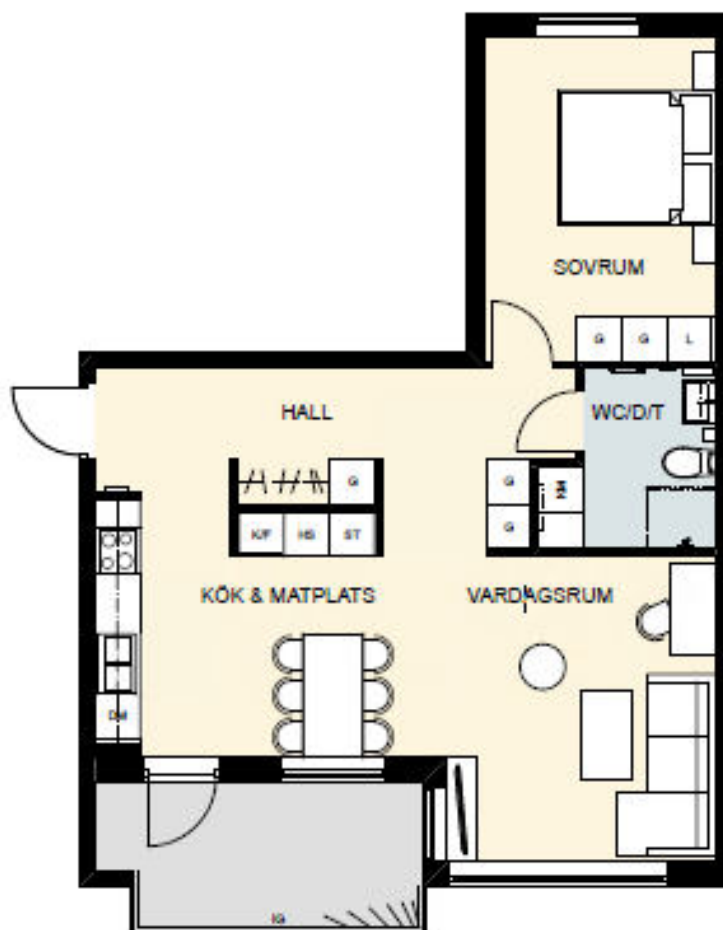

SKALA 1:4000/2000

Våning	Lägenhetsnr
4	409
3	
2	
1	

SKALA 1:1000

SKALA 1:100

- K/F = Kombinerad kylskåp/frys
- HS = Högsåp
- DM = Förberett för diskmaskin
- KM = Kombimaskin
- G = Garderob
- L = Linneskåp
- ST = Städsåp

SKALA 1:4000/2000

Våning	Lägenhetsnr
4	410
3	
2	
1	

SKALA 1:1000

SKALA 1:100

- K/F = Kombinerad kylskåp/frys
- HS = Högsåp
- DM = Förberett för diskmaskin
- KM = Kombimaskin
- G = Garderob
- L = Linnesåp
- ST = Stådsåp
- IG = Ingåsing

SKALA 1:4000/2000

Våning	Lägenhetsnr
4	411
3	
2	
1	

SKALA 1:1000

SKALA 1:100

- K/F = Kombinerad kylskåp/frys
- HS = Högsåp
- DM = Förberett för diskmaskin
- KM = Kombimaskin
- G = Garderob
- L = Linneskåp
- ST = Städsåp
- IG = Inglasning