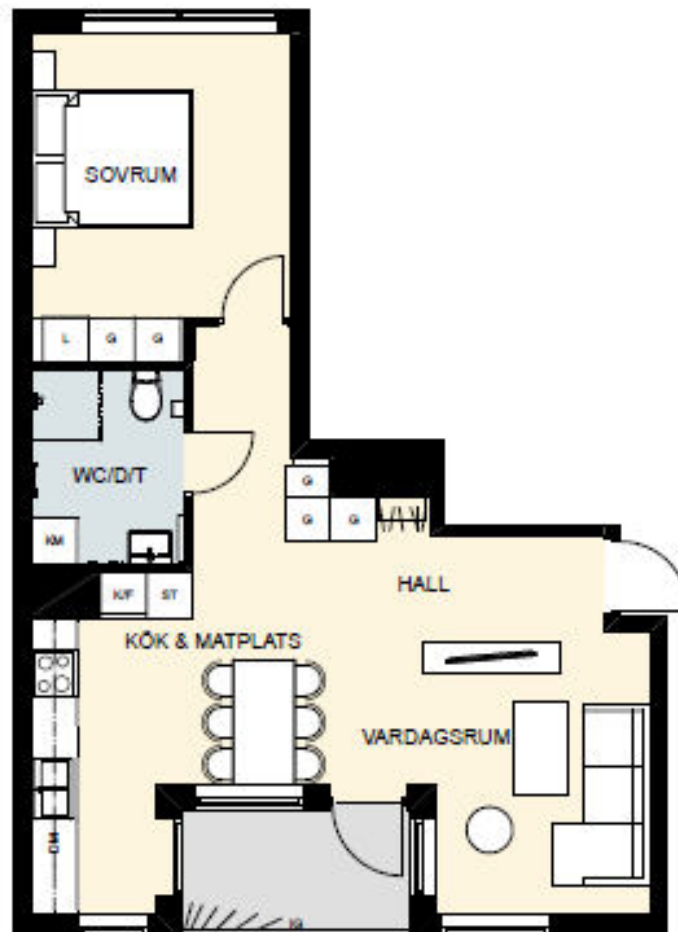

SKALA 1:4000/2000

Våning	Lägenhetsnr
4	415
3	
2	
1	

SKALA 1:1000

SKALA 1:100

- K/F = Kombinerad kylskåp/frys
- DM = Förberett för diskmaskin
- KM = Kombimaskin
- G = Garderob
- L = Linneskåp
- ST = Städskap
- IG = Inglasning

SKALA 1:4000/2000

Våning	Lägenhetsnr
4	417
3	
2	
1	

SKALA 1:1000

SKALA 1:100

- K/F = Kombinerad kylskåp/frys
- DM = Förberett för diskmaskin
- KM = Kombimaskin
- G = Garderob
- L = Linneskåp
- ST = Städskap
- IG = Inglasning

SKALA 1:4000/2000

Våning	Lägenhetsnr
4	412
3	
2	
1	

SKALA 1:1000

SKALA 1:100

- K/F = Kombinerad kylskåp/frys
- DM = Förberett för diskmaskin
- KM = Kombimaskin
- G = Garderob
- L = Linneskåp
- ST = Städsåp
- IG = Ingåsing

SKALA 1:4000/2000

Våning	Lägenhetsnr
4	414
3	
2	
1	

SKALA 1:1000

SKALA 1:100

- K/F = Kombinerad kylskåp/frys
- HS = Högskåp
- DM = Förberett för diskmaskin
- KM = Kombimaskin
- G = Garderob
- L = Linneskåp
- ST = Städskåp
- IG = Inglasning