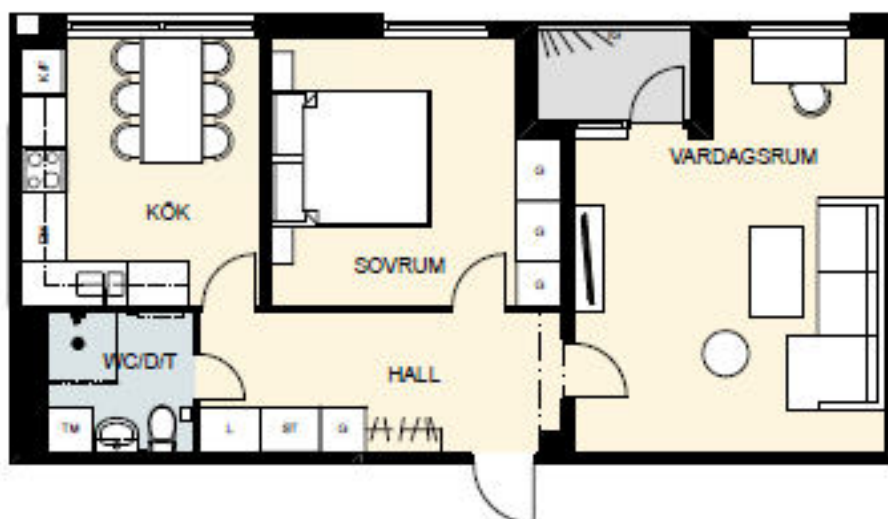

- K/F = Kombinerad kylskåp/frys
- DM = Förberett för diskmaskin
- TM = Förberett för tvättmaskin
- G = Garderob
- L = Linneskåp
- ST = Städskåp
- IG = Ingåsing

SKALA 1:4000/2000

Våning	Lägenhetsnr
4	
3	08, 17
2	05, 14
1	02, 11

SKALA 1:1000

SKALA 1:100