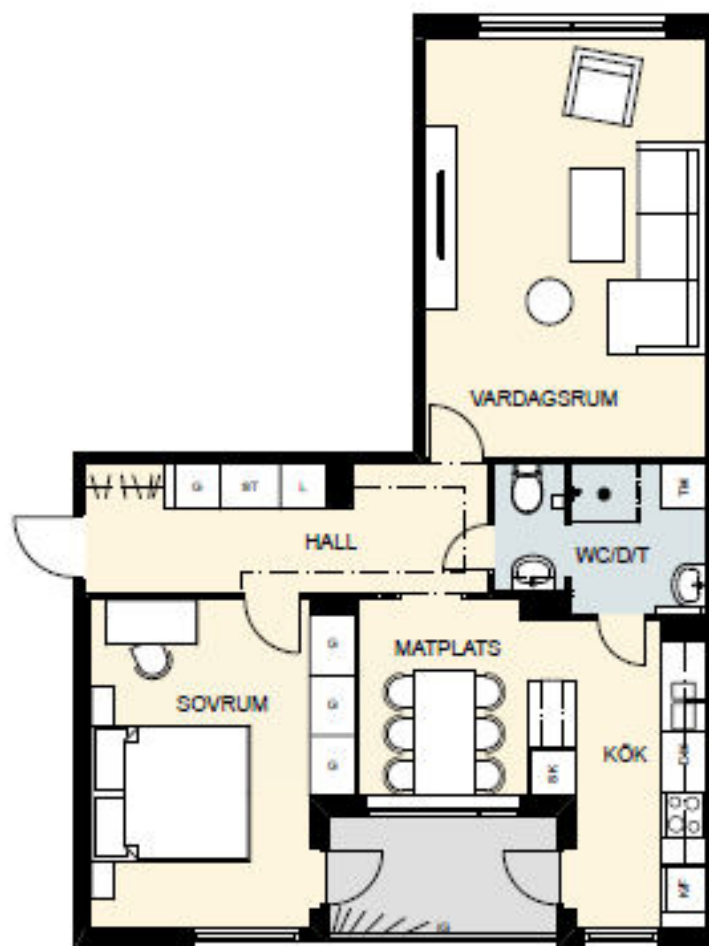

1. K/F = Kombinerad kylskåp/frys
   SK = Skafferi
   DM = Förberett för diskmaskin
   TM = Förberett för tvättmaskin
   G = Garderob
   L = Linneskåp
   ST = Städskåp
   IG = Ingåing

SKALA 1:4000/2000

Våning	Lägenhetsnr
4	
3	09
2	06
1	03

SKALA 1:1000

SKALA 1:100