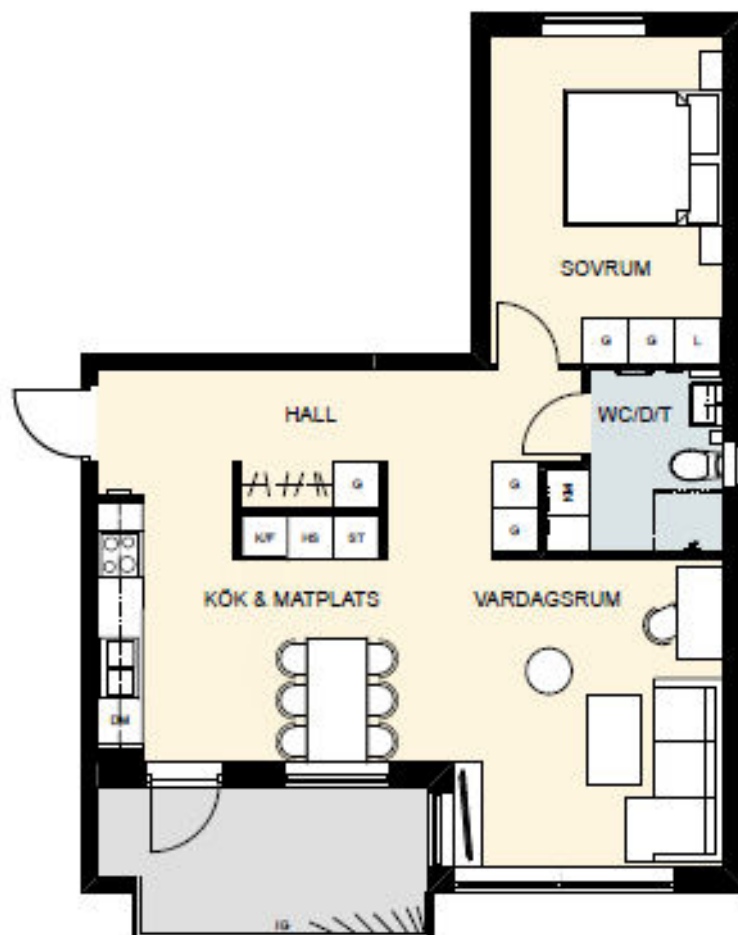

- K/F = Kombinerad kylskåp/frys
- HS = Högskåp
- DM = Förberett för diskmaskin
- KM = Kombimaskin
- G = Garderob
- L = Linneskåp
- ST = Städsåkåp
- IG = Inglasning

Våning	Lägenhetsnr
4	408
3	
2	
1