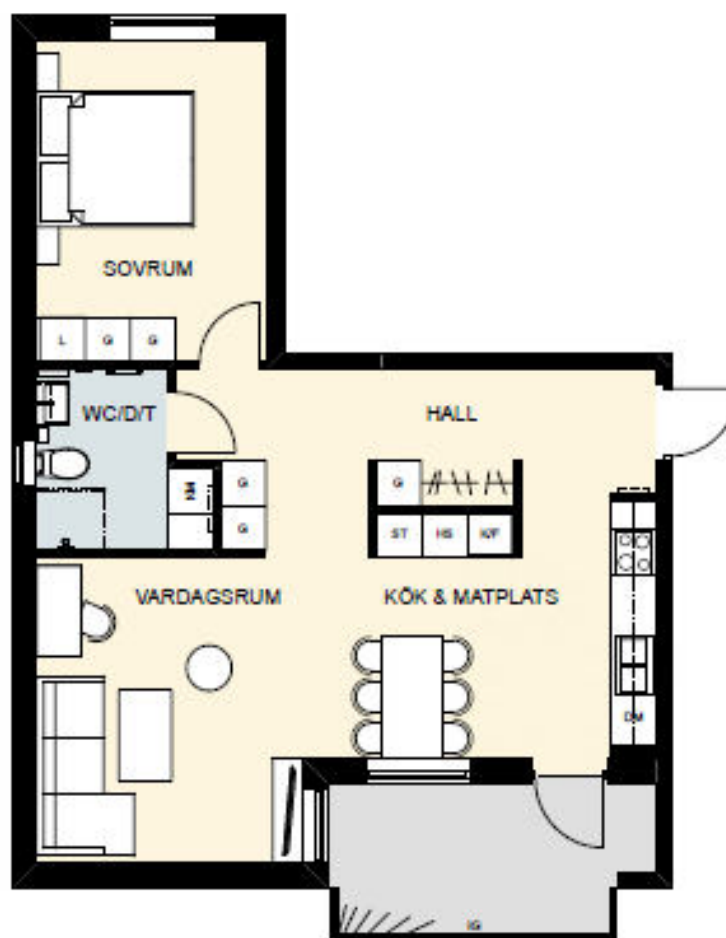

- K/F = Kombinerad kylskåp/frys
- HS = Högskåp
- DM = Förberett för diskmaskin
- KM = Kombimaskin
- G = Garderob
- L = Linneskåp
- ST = Städsåkåp
- IG = Ingåsnjng

SKALA 1:4000/2000

Våning	Lägenhetsnr
4	445
3	
2	
1	

SKALA 1:1000

SKALA 1:100

- K/F = Kombinerad kylskåp/frys
- HS = Högsåp
- DM = Förberett för diskmaskin
- KM = Kombimaskin
- G = Garderob
- L = Linnesåp
- ST = Stådsåp

SKALA 1:4000/2000

Våning	Lägenhetsnr
4	434
3	
2	
1	

SKALA 1:1000

SKALA 1:100

- K/F = Kombinerad kylskåp/frys
- HS = Högskåp
- DM = Förberett för diskmaskin
- KM = Kombimaskin
- G = Garderob
- L = Linneskåp
- ST = Städskåp

SKALA 1:4000/2000

Våning	Lägenhetsnr
4	440, 446
3	
2	
1	

SKALA 1:1000

SKALA 1:100

- K/F = Kombinerad kylskåp/frys
- HS = Högsåp
- DM = Förberett för diskmaskin
- KM = Kombimaskin
- G = Garderob
- L = Linneskåp
- ST = Städsåp
- IG = Inglasning

SKALA 1:4000/2000