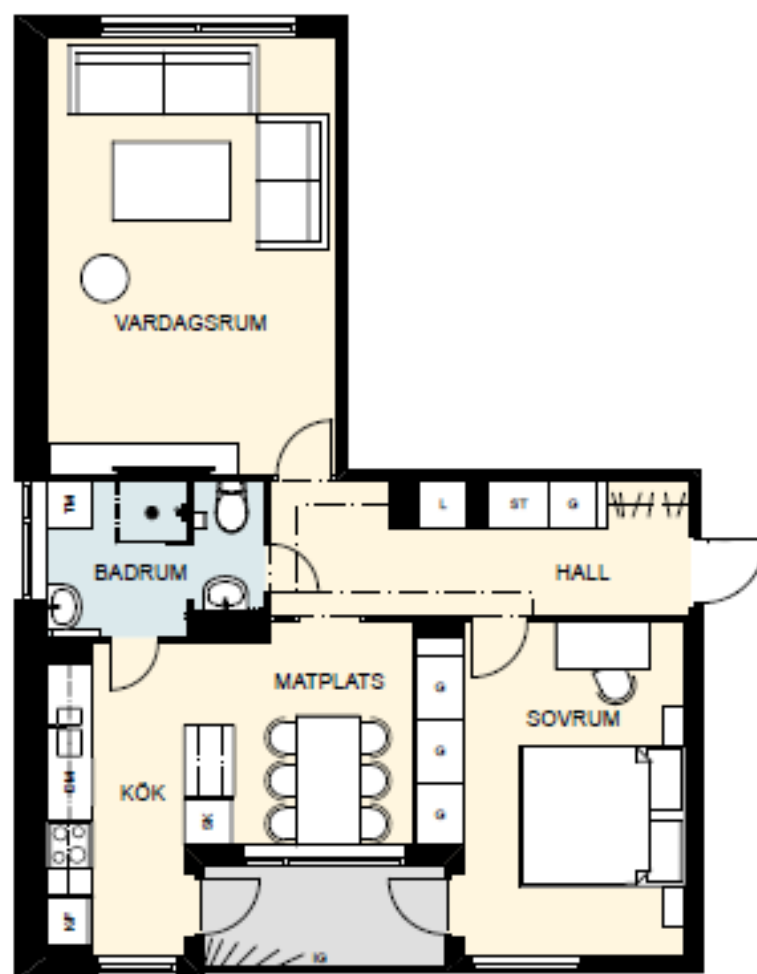

- K/F = Kombinerad kylskåp/frys
- SK = Skafferi
- DM = Förberett för diskmaskin
- TM = Förberett för tvättmaskin
- G = Garderob
- L = Linneskåp
- ST = Städskåp
- IG = Ingång

SKALA 1:4000/2000

Våning	Lägenhetsnr
4	
3	201
2	197
1	193

SKALA 1:1000

SKALA 1:100