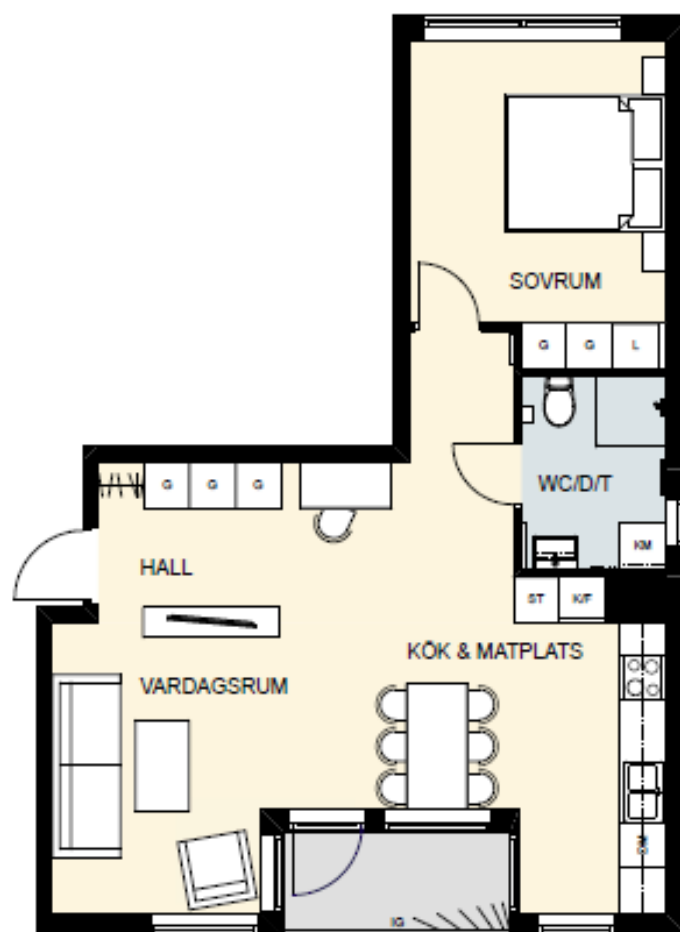

SKALA 1:1000

SKALA 1:100

- K/F = Kombinerad kylskåp/frys
- HS = Högskåp
- DM = Förberett för diskmaskin
- KM = Kombimaskin
- G = Garderob
- L = Linneeskåp
- ST = Städsåkåp

SKALA 1:4000/2000

Våning	Lägenhetsnr
4	310, 313
3	
2	
1	

SKALA 1:1000

SKALA 1:100

- K/F = Kombinerad kylskåp/frys
- DM = Förberett för diskmaskin
- KM = Kombimaskin
- G = Garderob
- L = Linneskåp
- ST = Städsåkåp
- IG = Ingång

SKALA 1:4000/2000

Våning	Lägenhetsnr
4	304, 311
3	
2	
1	

SKALA 1:1000

SKALA 1:100

- K/F = Kombinerad kylskåp/frys
- DM = Förberett för diskmaskin
- KM = Kombimaskin
- G = Garderob
- L = Linneklåp
- ST = Städsklåp
- IG = Ingåsing

SKALA 1:4000/2000

Våning	Lägenhetsnr
4	305, 312
3	
2	
1	

SKALA 1:1000

SKALA 1:100

- K/F = Kombinerad kylskåp/frys
- DM = Förberett för diskmaskin
- KM = Kombimaskin
- G = Garderob
- L = Linneskåp
- ST = Stadsåkåp
- IG = Inglasning

SKALA 1:4000/2000

Våning	Lägenhetsnr
4	304, 311
3	
2	
1	