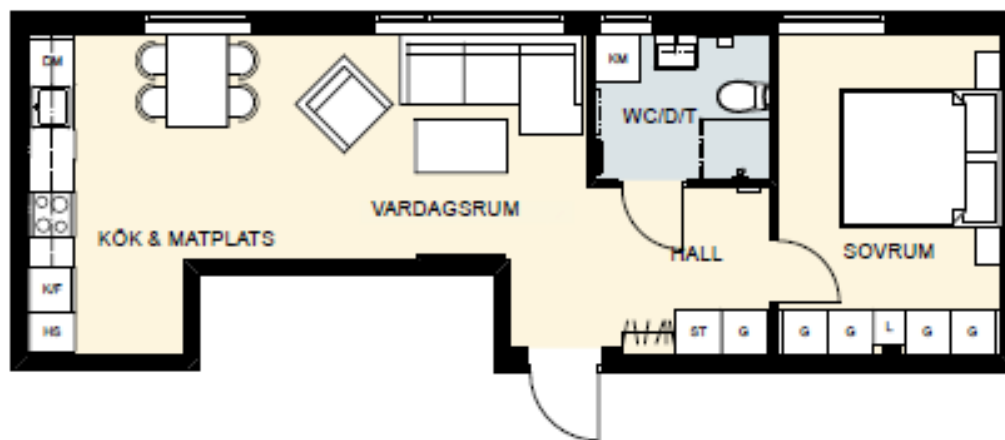

- K/F = Kombinerad kylskåp/frys
- HG = Högskåp
- DM = Förberett för diskmaskin
- KM = Kombimaskin
- G = Gardero
- L = Linneåp
- ST = Städskåp

SKALA 1:4000/2000

Våning	Lägenhetsnr
4	380, 389
3	
2	
1	

SKALA 1:1000

SKALA 1:100

- K/F = Kombinerad kylskåp/frys
- HS = Högsåp
- DM = Förberett för diskmaskin
- KM = Kombimaskin
- G = Garderob
- L = Linnesåp
- ST = Stådsåp

SKALA 1:4000/2000

Våning	Lägenhetsnr
4	383, 386, 392
3	
2	
1	

SKALA 1:1000

SKALA 1:100

- K/F = Kombinerad kylskåp/frys
- DM = Förberett för diskmaskin
- KM = Kombimaskin
- G = Garderob
- L = Linneskåp
- ST = Städskåp
- IG = Inglasning

SKALA 1:4000/2000

Våning	Lägenhetsnr
4	301, 309
3	
2	
1	

SKALA 1:1000

SKALA 1:100

- K = Kylskåp
- F = Frys
- DM = Förberett för diskmaskin
- TM = Förberett för tvättmaskin
- G = Garderob
- L = Linneskåp
- ST = Städsåkåp

SKALA 1:4000/2000

Våning Lägenhetsnr

4	
3	224, 233
2	221, 230
1	218, 227