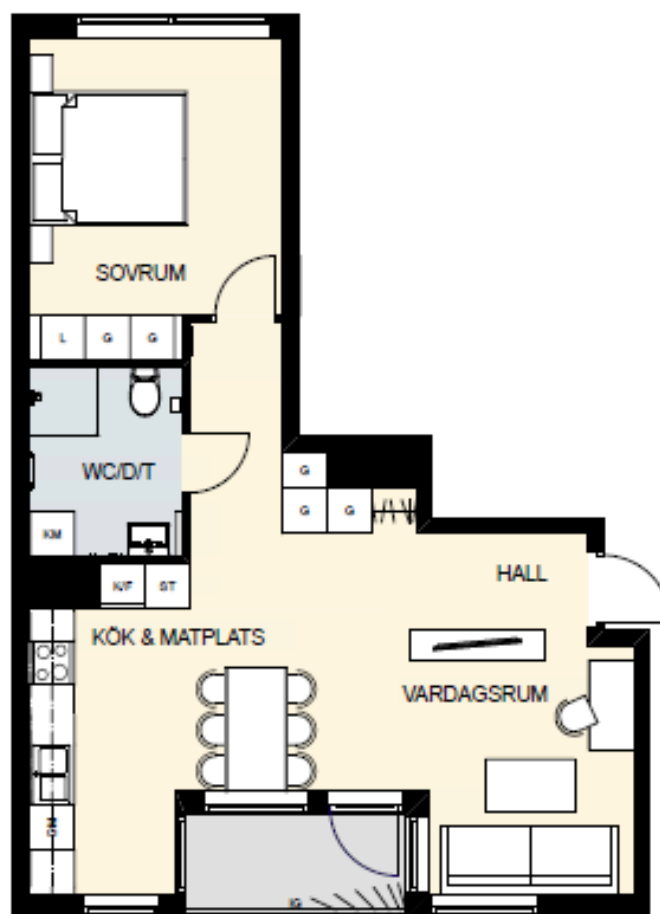

SKALA 1:100

- K/F = Kombinerad kylskåp/frys
- HS = Högsåp
- DM = Förberett för diskmaskin
- KM = Kombimaskin
- G = Garderob
- L = Linnesåp
- ST = Stådsåp

SKALA 1:4000/2000

Våning	Lägenhetsnr
4	383, 386, 392
3	
2	
1	

SKALA 1:1000

SKALA 1:100

- K/F = Kombinerad kylskåp/frys
- DM = Förberett för diskmaskin
- KM = Kombimaskin
- G = Garderob
- L = Linneskåp
- ST = Städskåp
- IG = Inglasning

SKALA 1:4000/2000

Våning	Lägenhetsnr
4	301, 309
3	
2	
1	

SKALA 1:1000

SKALA 1:100

- K = Kylskåp
- F = Frys
- DM = Förberett för diskmaskin
- TM = Förberett för tvättmaskin
- G = Garderob
- L = Linneskåp
- ST = Städsåkåp

SKALA 1:4000/2000

Våning Lägenhetsnr

4	
3	224, 233
2	221, 230
1	218, 227

SKALA 1:1000

SKALA 1:100

- K/F = Kombinerad kylskåp/frys
- HS = Högskåp
- DM = Förberett för diskmaskin
- KM = Kombimaskin
- G = Garderob
- L = Linneeskåp
- ST = Städsåkåp

SKALA 1:4000/2000

Våning	Lägenhetsnr
4	310, 313
3	
2	
1	