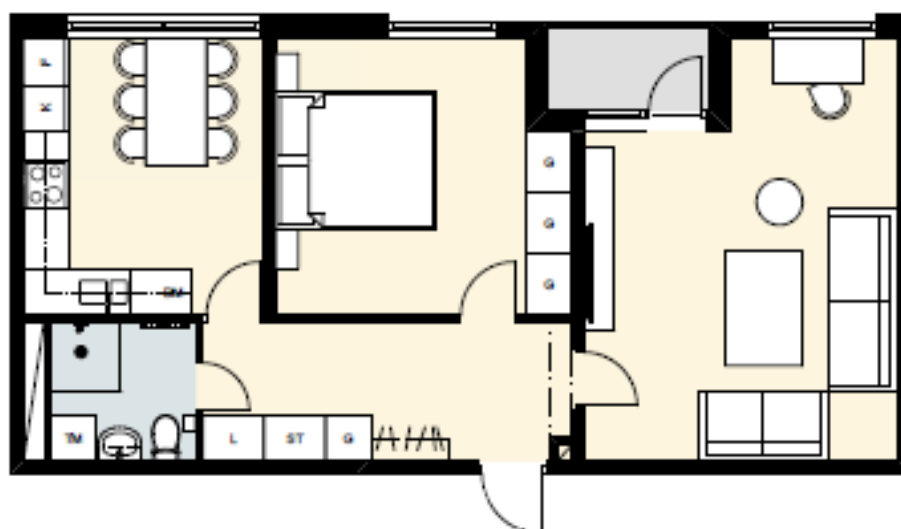

SKALA 1:1000

SKALA 1:100

- K/F = Kombinerad kylskåp/frys
- DM = Förberett för diskmaskin
- KM = Kombimaskin
- G = Garderob
- L = Linneskåp
- ST = Städskåp
- IG = Inglasning

SKALA 1:4000/2000

Våning	Lägenhetsnr
4	301, 309
3	
2	
1	

SKALA 1:1000

SKALA 1:100

- K = Kylskåp
- F = Frys
- DM = Förberett för diskmaskin
- TM = Förberett för tvättmaskin
- G = Garderob
- L = Linneskåp
- ST = Städsåkåp

SKALA 1:4000/2000

Våning Lägenhetsnr

4	
3	224, 233
2	221, 230
1	218, 227

SKALA 1:1000

SKALA 1:100

- K/F = Kombinerad kylskåp/frys
- HS = Högskåp
- DM = Förberett för diskmaskin
- KM = Kombimaskin
- G = Garderob
- L = Linneeskåp
- ST = Städsåkåp

SKALA 1:4000/2000

Våning	Lägenhetsnr
4	310, 313
3	
2	
1	

SKALA 1:1000

SKALA 1:100

- K/F = Kombinerad kylskåp/frys
- DM = Förberett för diskmaskin
- KM = Kombimaskin
- G = Garderob
- L = Linneskåp
- ST = Städsåkåp
- IG = Ingång

SKALA 1:4000/2000

Våning	Lägenhetsnr
4	304, 311
3	
2	
1	