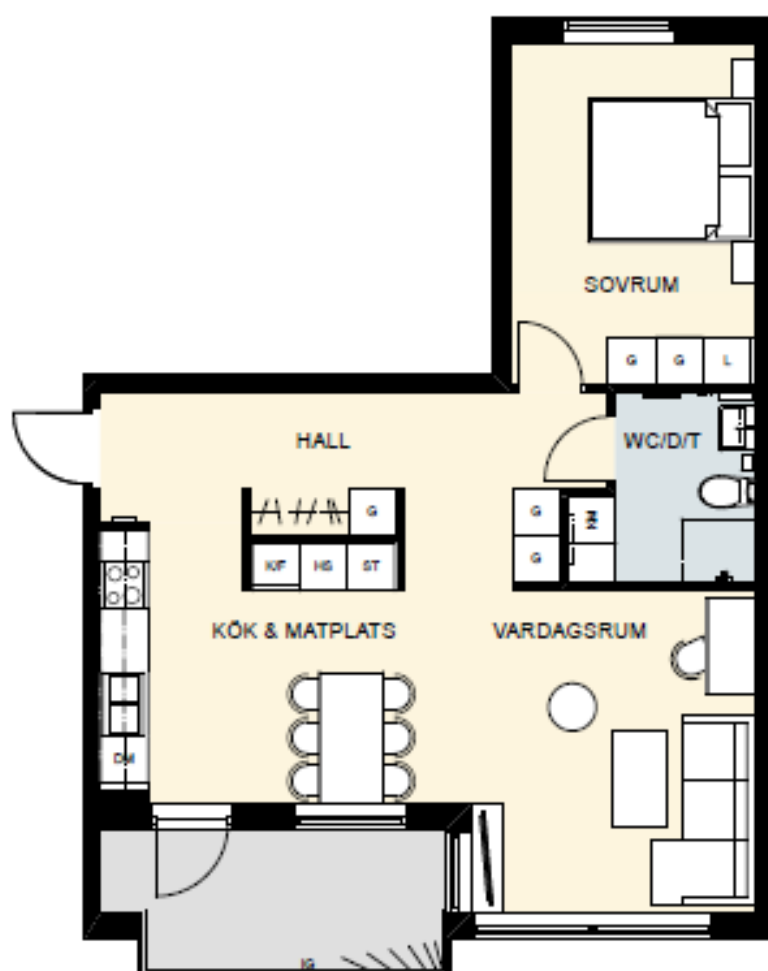

SKALA 1:100

- K/F = Kombinerad kylskåp/frys
- HS = Högsåp
- DM = Förberett för diskmaskin
- KM = Kombimaskin
- G = Garderob
- L = Linnesåp
- ST = Stådsåp

SKALA 1:4000/2000

Våning	Lägenhetsnr
4	383, 386, 392
3	
2	
1	

SKALA 1:1000

SKALA 1:100

- K/F = Kombinerad kylskåp/frys
- HS = Högskåp
- DM = Förberett för diskmaskin
- KM = Kombimaskin
- G = Garderob
- L = Linneskåp
- ST = Städsåp
- IG = Ingång

SKALA 1:4000/2000

Våning	Lägenhetsnr
4	385, 388, 379
3	
2	
1	

SKALA 1:1000

SKALA 1:100

- K/F = Kombinerad kylskåp/frys
 HG = Högskåp
 DM = Förberett för diskmaskin
 KM = Kombimaskin
 G = Garderob
 L = Linneskåp
 ST = Städsåkåp
 IG = Inglasning

SKALA 1:4000/2000

Våning	Lägenhetsnr
4	384, 390, 393
3	
2	
1	

SKALA 1:1000

SKALA 1:100

- K/F = Kombinerad kylskåp/frys
- SK = Skafferi
- DM = Förberett för diskmaskin
- TM = Förberett för tvättmaskin
- G = Garderob
- L = Linneskåp
- ST = Städskåp
- IG = Ingång

SKALA 1:4000/2000