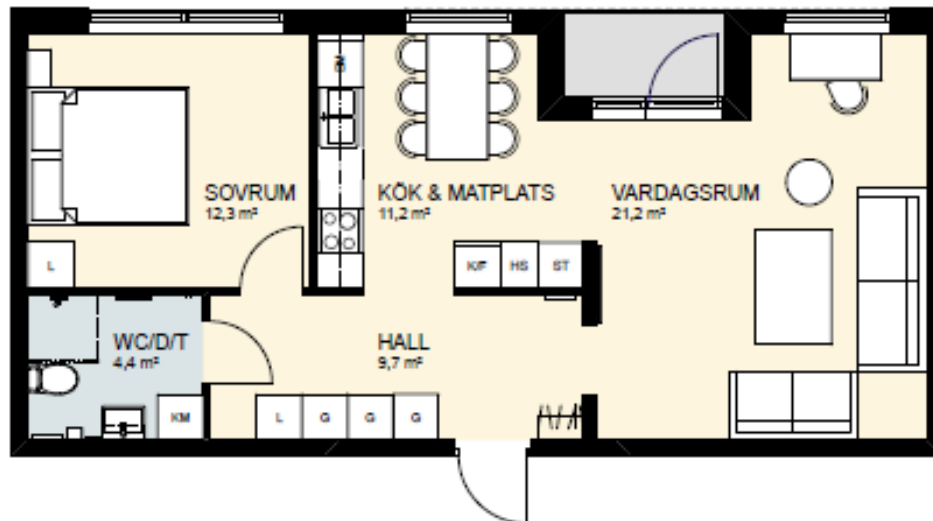

SKALA 1:1000

SKALA 1:100

- K = Kylskåp
- F = Frys
- DM = Förberett för diskmaskin
- TM = Förberett för tvättmaskin
- G = Garderob
- L = Linneskåp
- ST = Städsåkåp

SKALA 1:4000/2000

Våning Lägenhetsnr

4	
3	224, 233
2	221, 230
1	218, 227

SKALA 1:1000

SKALA 1:100

- K/F = Kombinerad kylskåp/frys
- HS = Högskåp
- DM = Förberett för diskmaskin
- KM = Kombimaskin
- G = Garderob
- L = Linneeskåp
- ST = Städsåkåp

SKALA 1:4000/2000

Våning	Lägenhetsnr
4	310, 313
3	
2	
1	

SKALA 1:1000

SKALA 1:100

- K/F = Kombinerad kylskåp/frys
- DM = Förberett för diskmaskin
- KM = Kombimaskin
- G = Garderob
- L = Linneskåp
- ST = Städsåkåp
- IG = Ingång

SKALA 1:4000/2000

Våning	Lägenhetsnr
4	304, 311
3	
2	
1	

SKALA 1:1000

SKALA 1:100

- K/F = Kombinerad kylskåp/frys
- DM = Förberett för diskmaskin
- KM = Kombimaskin
- G = Garderob
- L = Linneklåp
- ST = Städsklåp
- IG = Ingåsing

SKALA 1:4000/2000

Våning	Lägenhetsnr
4	305, 312
3	
2	
1	