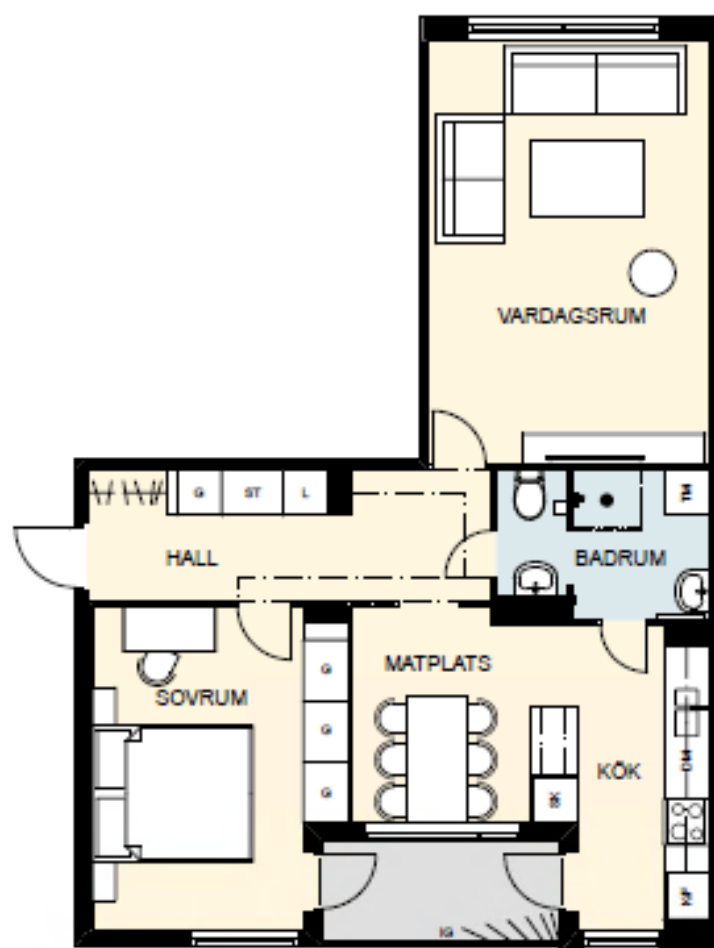

- K/F = Kombinerad kylskåp/frys
- SK = Skafferi
- DM = Förberett för diskmaskin
- TM = Förberett för tvättmaskin
- G = Garderob
- L = Linneskåp
- ST = Städsåkåp
- IG = Inglasning

SKALA 1:4000/2000

Våning	Lägenhetsnr
4	
3	204
2	200
1	196

SKALA 1:1000

SKALA 1:100