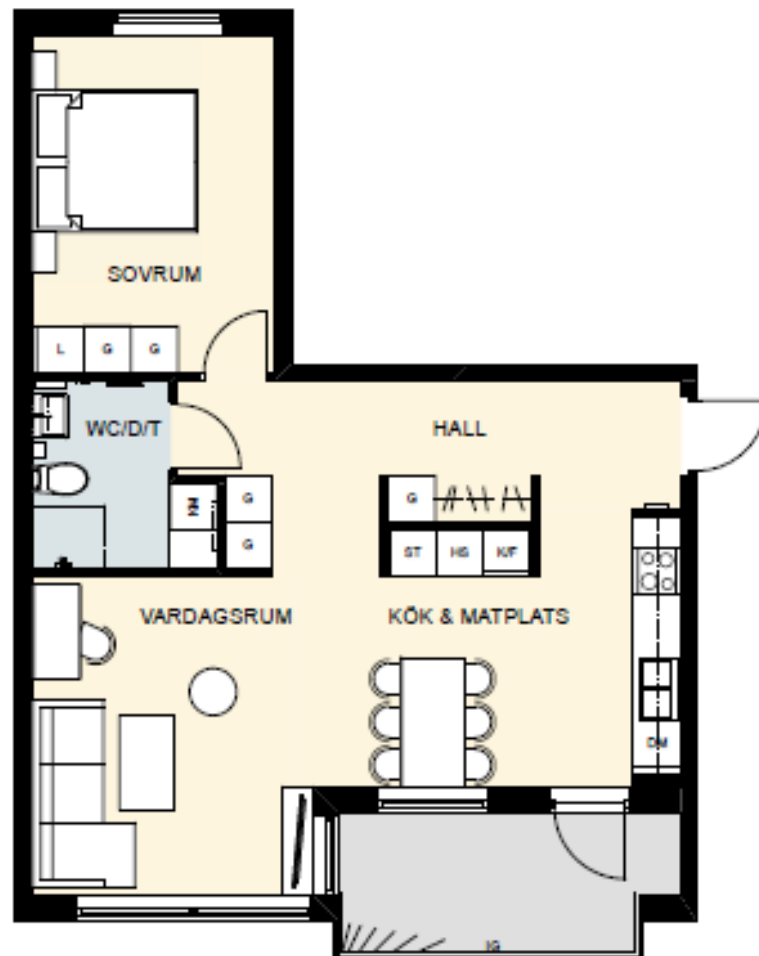

SKALA 1:100

- K/F = Kombinerad kylskåp/frys
- HS = Högsåp
- DM = Förberett för diskmaskin
- KM = Kombimaskin
- G = Garderob
- L = Linnesåp
- ST = Stådsåp

SKALA 1:4000/2000

Våning	Lägenhetsnr
4	383, 386, 392
3	
2	
1	

SKALA 1:1000

SKALA 1:100

- K/F = Kombinerad kylskåp/frys
- DM = Förberett för diskmaskin
- KM = Kombimaskin
- G = Garderob
- L = Linneskåp
- ST = Stadsåkåp
- IG = Inglasning

SKALA 1:4000/2000

Våning	Lägenhetsnr
4	304, 311
3	
2	
1	

SKALA 1:1000

SKALA 1:100

- K/F = Kombinerad kylskåp/frys
- HS = Högskåp
- DM = Förberett för diskmaskin
- KM = Kombimaskin
- G = Garderob
- L = Linneskåp
- ST = Städsåp
- IG = Ingång

SKALA 1:4000/2000

Våning	Lägenhetsnr
4	385, 388, 379
3	
2	
1	

SKALA 1:1000

SKALA 1:100

- K/F = Kombinerad kylskåp/frys
 HG = Högskåp
 DM = Förberett för diskmaskin
 KM = Kombimaskin
 G = Garderob
 L = Linneskåp
 ST = Städsåkåp
 IG = Inglasning

SKALA 1:4000/2000

Våning	Lägenhetsnr
4	384, 390, 393
3	
2	
1	