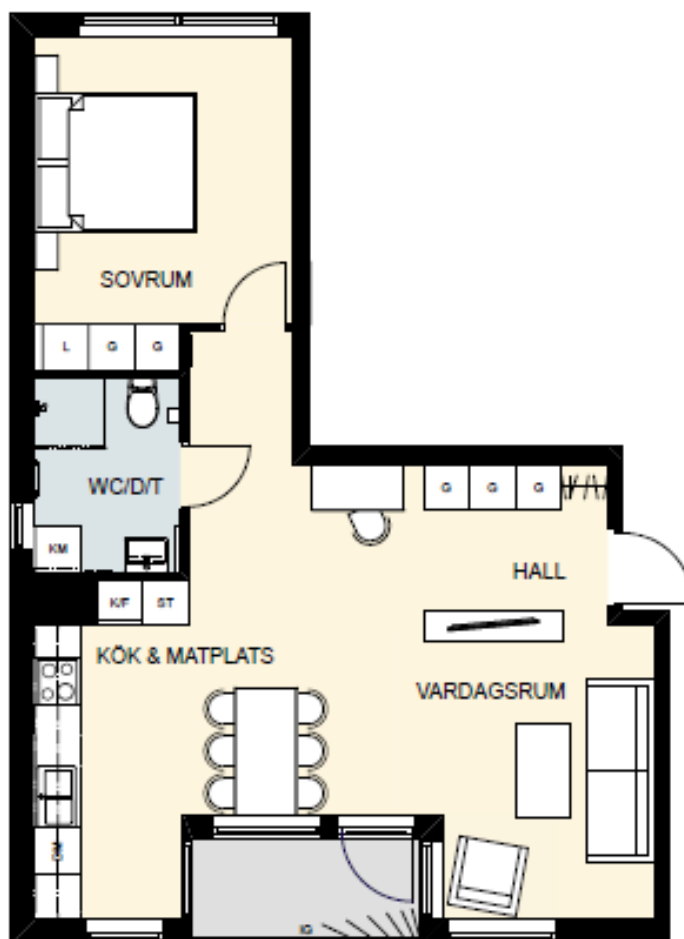

SKALA 1:1000

SKALA 1:100

- K/F = Kombinerad kylskåp/frys
- DM = Förberett för diskmaskin
- KM = Kombimaskin
- G = Garderob
- L = Linneskåp
- ST = Städsåkåp
- IG = Ingång

SKALA 1:4000/2000

Våning	Lägenhetsnr
4	304, 311
3	
2	
1	

SKALA 1:1000

SKALA 1:100

- K/F = Kombinerad kylskåp/frys
- DM = Förberett för diskmaskin
- KM = Kombimaskin
- G = Garderob
- L = Linneklåp
- ST = Städsklåp
- IG = Ingåsing

SKALA 1:4000/2000

Våning	Lägenhetsnr
4	305, 312
3	
2	
1	

SKALA 1:1000

SKALA 1:100

- K/F = Kombinerad kylskåp/frys
- DM = Förberett för diskmaskin
- KM = Kombimaskin
- G = Garderob
- L = Linneskåp
- ST = Stadsåkåp
- IG = Inglasning

SKALA 1:4000/2000

Våning	Lägenhetsnr
4	304, 311
3	
2	
1	

SKALA 1:1000

SKALA 1:100

- K/F = Kombinerad kylskåp/frys
- HS = Högskåp
- DM = Förberett för diskmaskin
- KM = Kombimaskin
- G = Garderob
- L = Linneskåp
- ST = Städsåp
- IG = Ingång

SKALA 1:4000/2000

Våning	Lägenhetsnr
4	385, 388, 379
3	
2	
1	