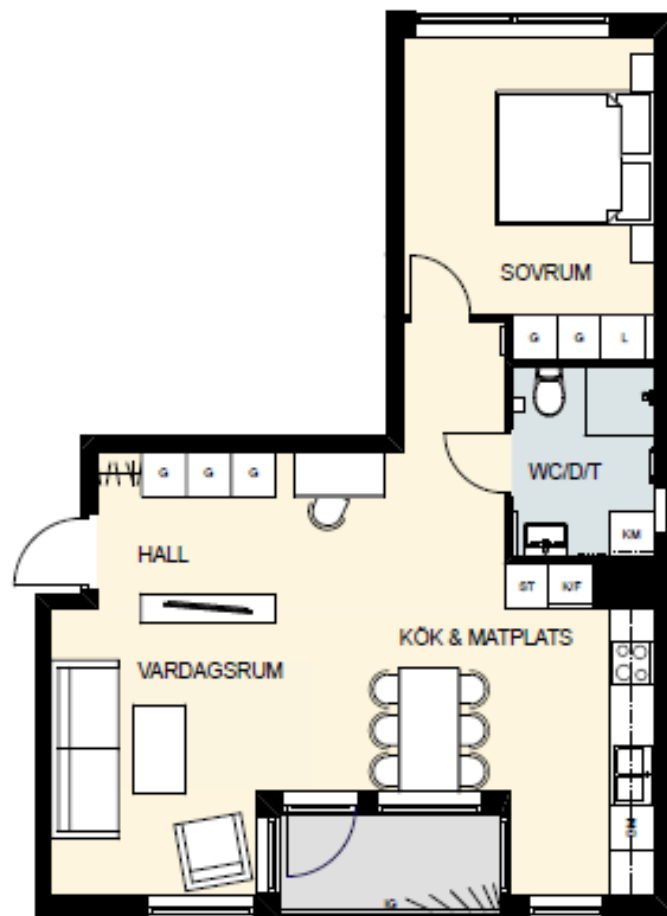

SKALA 1:1000

SKALA 1:100

- K/F = Kombinerad kylskåp/frys
- DM = Förberett för diskmaskin
- KM = Kombimaskin
- G = Garderob
- L = Linneskåp
- ST = Städskåp
- IG = Inglasning

SKALA 1:4000/2000

Våning	Lägenhetsnr
4	301, 309
3	
2	
1	

SKALA 1:1000

SKALA 1:100

- K/F = Kombinerad kylskåp/frys
- DM = Förberett för diskmaskin
- KM = Kombimaskin
- G = Garderob
- L = Linneklåp
- ST = Städsklåp
- IG = Ingåsing

SKALA 1:4000/2000

Våning	Lägenhetsnr
4	305, 312
3	
2	
1	

SKALA 1:1000

SKALA 1:100

- K/F = Kombinerad kylskåp/frys
- DM = Förberett för diskmaskin
- KM = Kombimaskin
- G = Garderob
- L = Linneskåp
- ST = Stadsåkåp
- IG = Inglasning

SKALA 1:4000/2000

Våning	Lägenhetsnr
4	304, 311
3	
2	
1	

SKALA 1:1000

SKALA 1:100

- K/F = Kombinerad kylskåp/frys
- HS = Högskåp
- DM = Förberett för diskmaskin
- KM = Kombimaskin
- G = Garderob
- L = Linneskåp
- ST = Städsåp
- IG = Ingång

SKALA 1:4000/2000

Våning	Lägenhetsnr
4	385, 388, 379
3	
2	
1	