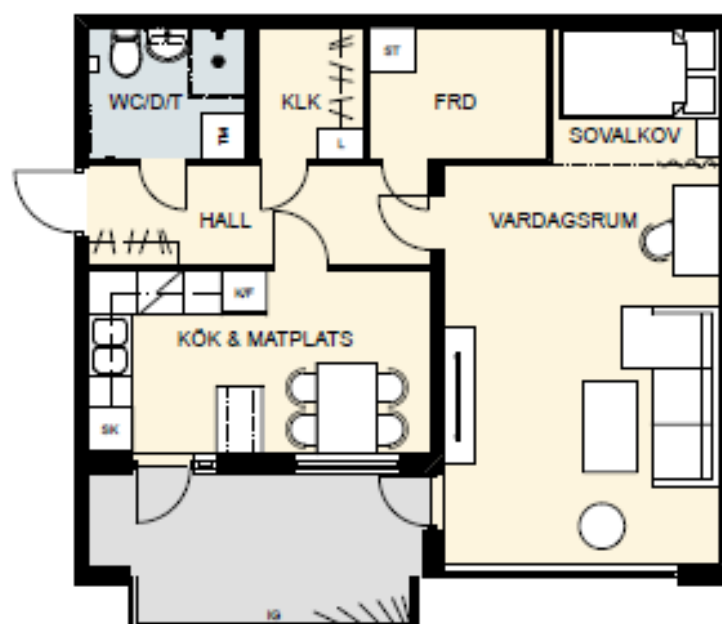

- K/F = Kombinerad kylskåp/frys
- TM = Förberett för tvättmaskin
- L = Linneskåp
- ST = Städskåp
- SK = Skafferi
- IG = Ingåsing

SKALA 1:4000/2000

Våning	Lägenhetsnr
4	
3	
2	
1	44, 50

SKALA 1:1000

SKALA 1:100

- K/F = Kombinerad kylskåp/frys
- SK = Skafferi
- TM = Förberett för tvättmaskin
- L = Linneskåp
- ST = Städsåp
- IG = Inglasning

SKALA 1:4000/2000

Våning	Lägenhetsnr
4	
3	
2	
1	38

SKALA 1:1000

SKALA 1:100

- K/F = Kombinerad kylskåp/frys
- SK = Skafferi
- TM = Förberett för tvättmaskin
- L = Linneskåp
- ST = Städskåp
- IG = Inglasning

SKALA 1:4000/2000

Våning	Lägenhetsnr
4	
3	
2	
1	37

SKALA 1:1000

SKALA 1:100

- K/F = Kombinerad kylskåp/frys
- SK = Skafferier
- TM = Förberett för tvättmaskin
- L = Linneskåp
- ST = Städskåp
- IG = Ingåsing

SKALA 1:4000/2000

Våning	Lägenhetsnr
4	
3	
2	
1	92, 98

SKALA 1:1000

SKALA 1:100