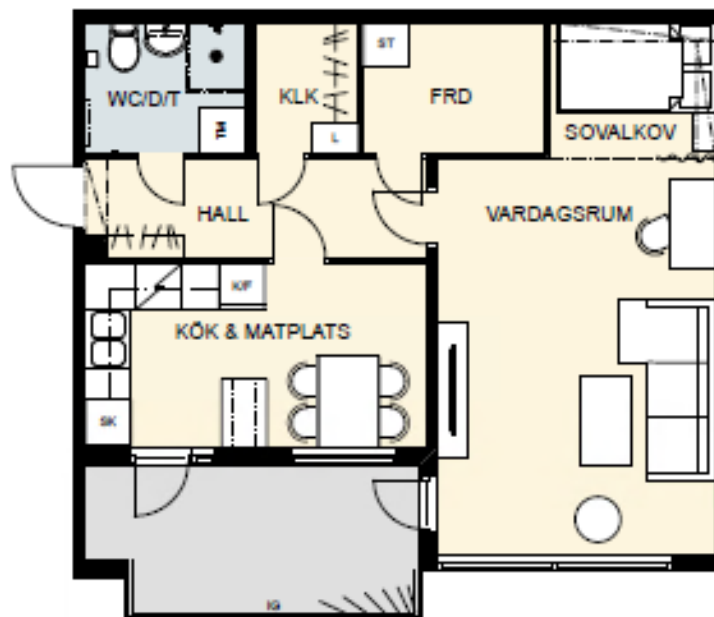

- K/F = Kombinerad kylskåp/frys
- TM = Förberett för tvättmaskin
- L = Linneskåp
- ST = Städskåp
- SK = Skafferi
- IG = Ingåsing

SKALA 1:4000/2000

Våning	Lägenhetsnr
4	
3	
2	
1	44, 50

SKALA 1:1000

SKALA 1:100

- K/F = Kombinerad kylskåp/frys
- TM = Förberett för tvättmaskin
- L = Linneskåp
- ST = Städskåp
- SK = Skafferier
- IG = Inglasning

SKALA 1:4000/2000

Våning	Lägenhetsnr
4	
3	
2	
1	43, 49

SKALA 1:1000

SKALA 1:100

- K/F = Kombinerad kylskåp/frys
- SK = Skafferier
- TM = Förberett för tvättmaskin
- L = Linneskåp
- ST = Städskåp
- IG = Ingåsing

SKALA 1:4000/2000

Våning	Lägenhetsnr
4	
3	
2	
1	92, 98

SKALA 1:1000

SKALA 1:100

- K/F = Kombinerad kylskåp/frys
- SK = Skafferi
- TM = Förberett för tvättmaskin
- L = Linneskåp
- ST = Städskåp
- IG = Inglasning

SKALA 1:4000/2000

Våning	Lägenhetsnr
4	
3	
2	
1	91, 97

SKALA 1:1000

SKALA 1:100