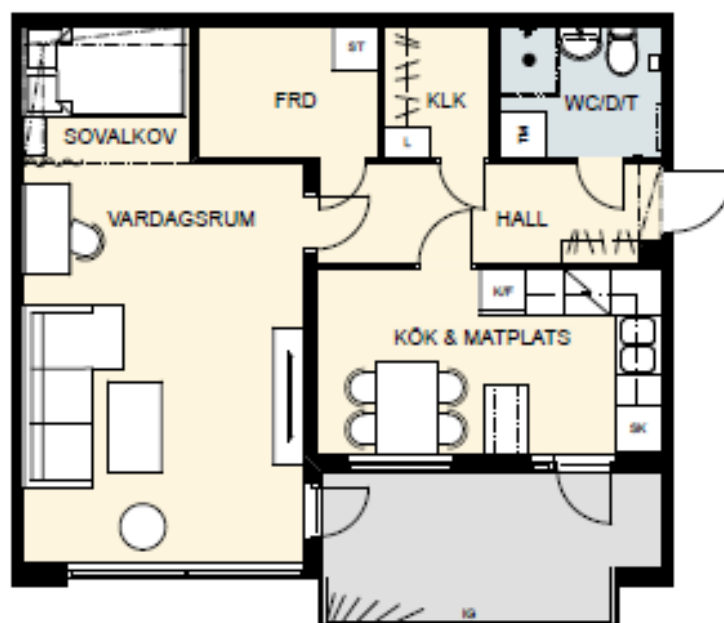

- K/F = Kombinerad kylskåp/frys
- TM = Förberett för tvättmaskin
- L = Linneskåp
- ST = Städskåp
- SK = Skafferi
- IG = Ingåsing

SKALA 1:4000/2000

Våning	Lägenhetsnr
4	
3	
2	
1	44, 50

SKALA 1:1000

SKALA 1:100

- K/F = Kombinerad kylskåp/frys
- SK = Skafferi
- TM = Förberett för tvättmaskin
- L = Linneskåp
- ST = Städskåp
- IG = Inglasning

SKALA 1:4000/2000

Våning	Lägenhetsnr
4	
3	
2	
1	37

SKALA 1:1000

SKALA 1:100

- K/F = Kombinerad kylskåp/frys
- SK = Skafferier
- TM = Förberett för tvättmaskin
- L = Linneskåp
- ST = Städskåp
- IG = Ingåsing

SKALA 1:4000/2000

Våning	Lägenhetsnr
4	
3	
2	
1	92, 98

SKALA 1:1000

SKALA 1:100

- K/F = Kombinerad kylskåp/frys
- SK = Skafferi
- TM = Förberett för tvättmaskin
- L = Linneskåp
- ST = Städskåp
- IG = Inglasning

SKALA 1:4000/2000

Våning	Lägenhetsnr
4	
3	
2	
1	91, 97

SKALA 1:1000

SKALA 1:100