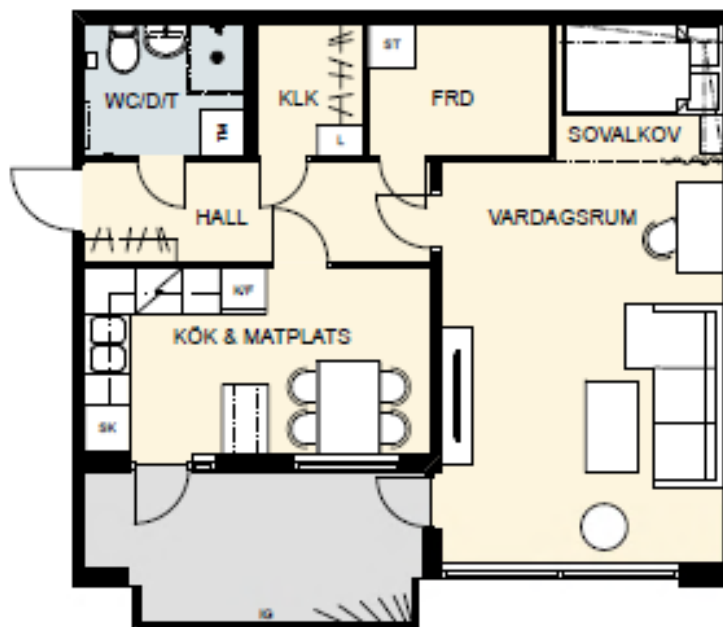

- K/F = Kombinerad kylskåp/frys
- TM = Förberett för tvättmaskin
- L = Linneskåp
- ST = Städskåp
- SK = Skafferi
- IG = Ingåsing

SKALA 1:4000/2000

Våning	Lägenhetsnr
4	
3	
2	
1	44, 50

SKALA 1:1000

SKALA 1:100

- K/F = Kombinerad kylskåp/frys
- TM = Förberett för tvättmaskin
- L = Linneskåp
- ST = Städskåp
- SK = Skafferier
- IG = Inglasning

SKALA 1:4000/2000

Våning	Lägenhetsnr
4	
3	
2	
1	43, 49

SKALA 1:1000

SKALA 1:100

- K/F = Kombinerad kylskåp/frys
- SK = Skafferi
- TM = Förberett för tvättmaskin
- L = Linneskåp
- ST = Städsåp
- IG = Inglasning

SKALA 1:4000/2000

Våning	Lägenhetsnr
4	
3	
2	
1	38

SKALA 1:1000

SKALA 1:100

- K/F = Kombinerad kylskåp/frys
- SK = Skafferi
- TM = Förberett för tvättmaskin
- L = Linneskåp
- ST = Städskåp
- IG = Inglasning

SKALA 1:4000/2000

Våning	Lägenhetsnr
4	
3	
2	
1	37

SKALA 1:1000

SKALA 1:100