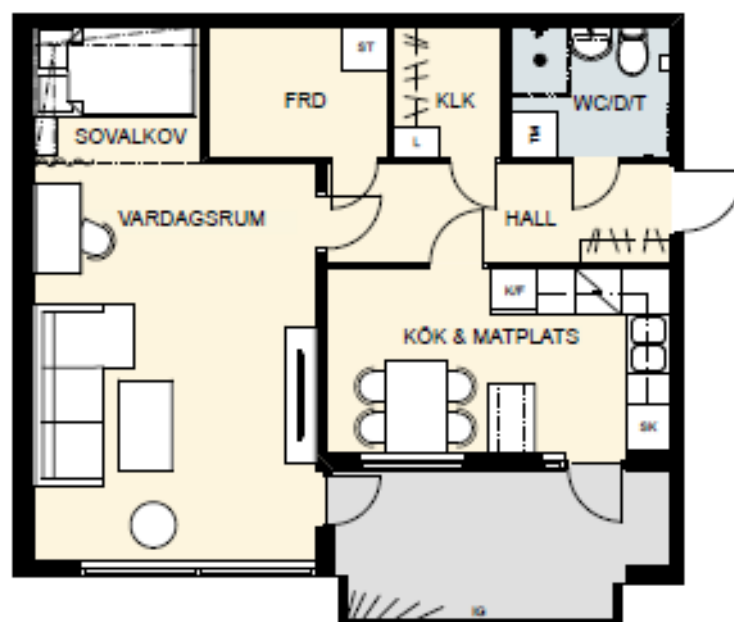

- K/F = Kombinerad kylskåp/frys
- TM = Förberett för tvättmaskin
- L = Linneskåp
- ST = Städskåp
- SK = Skafferi
- IG = Ingåsing

SKALA 1:4000/2000

Våning	Lägenhetsnr
4	
3	
2	
1	44, 50

SKALA 1:1000

SKALA 1:100

- K/F = Kombinerad kylskåp/frys
- TM = Förberett för tvättmaskin
- L = Linneskåp
- ST = Städskåp
- SK = Skafferier
- IG = Inglasning

SKALA 1:4000/2000

Våning	Lägenhetsnr
4	
3	
2	
1	43, 49

SKALA 1:1000

SKALA 1:100

- K/F = Kombinerad kylskåp/frys
- SK = Skafferi
- TM = Förberett för tvättmaskin
- L = Linneskåp
- ST = Städsåp
- IG = Inglasning

SKALA 1:4000/2000

Våning	Lägenhetsnr
4	
3	
2	
1	38

SKALA 1:1000

SKALA 1:100

- K/F = Kombinerad kylskåp/frys
- SK = Skafferi
- TM = Förberett för tvättmaskin
- L = Linneskåp
- ST = Städskåp
- IG = Inglasning

SKALA 1:4000/2000

Våning	Lägenhetsnr
4	
3	
2	
1	37

SKALA 1:1000

SKALA 1:100