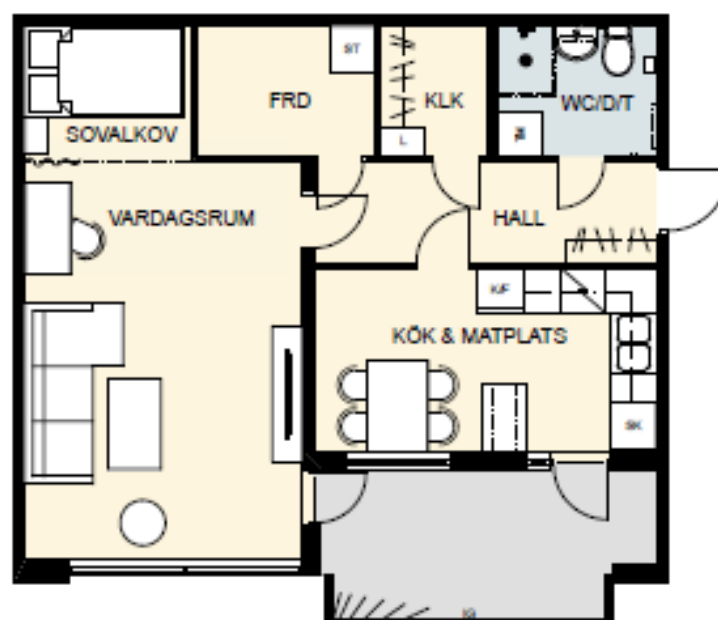

- K/F = Kombinerad kylskåp/frys
- TM = Förberett för tvättmaskin
- L = Linneskåp
- ST = Städskåp
- SK = Skafferier
- IG = Inglasning

SKALA 1:4000/2000

Våning	Lägenhetsnr
4	
3	
2	
1	43, 49

SKALA 1:1000

SKALA 1:100

- K/F = Kombinerad kylskåp/frys
- SK = Skafferi
- TM = Förberett för tvättmaskin
- L = Linneskåp
- ST = Städsåp
- IG = Inglasning

SKALA 1:4000/2000

Våning	Lägenhetsnr
4	
3	
2	
1	38

SKALA 1:1000

SKALA 1:100

- K/F = Kombinerad kylskåp/frys
- SK = Skafferi
- TM = Förberett för tvättmaskin
- L = Linneskåp
- ST = Städskåp
- IG = Inglasning

SKALA 1:4000/2000

Våning	Lägenhetsnr
4	
3	
2	
1	37

SKALA 1:1000

SKALA 1:100

- K/F = Kombinerad kylskåp/frys
- SK = Skafferier
- TM = Förberett för tvättmaskin
- L = Linneskåp
- ST = Städskåp
- IG = Ingåsing

SKALA 1:4000/2000

Våning	Lägenhetsnr
4	
3	
2	
1	92, 98

SKALA 1:1000

SKALA 1:100