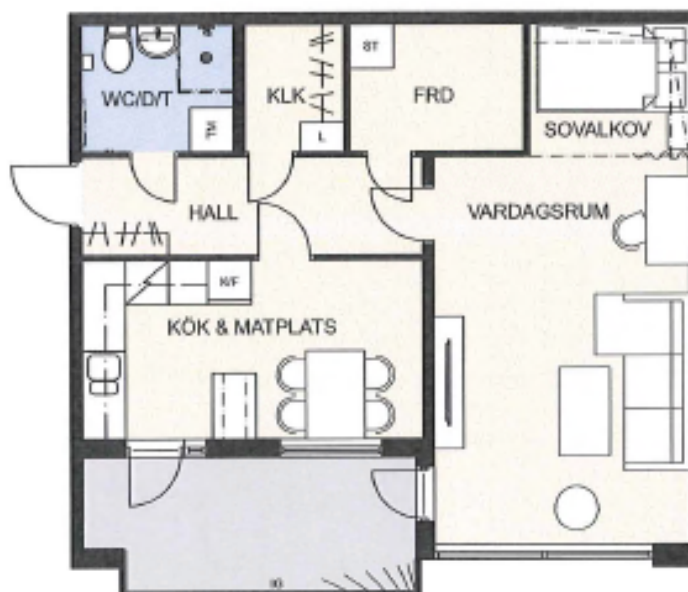

SKALA 1:4000/2000

Våning	Lägenhetsnr
4	
3	
2	
1	140, 146

SKALA 1:1000

SKALA 1:100

1 RoK - 52,0 kvm

3-A.1-B

- K = Kylskåp
- F = Frys
- K/F = Kombinerad kylskåp/frys
- HS = Högsåp
- U/M = Ugn/Micro alt. högsåp
- DM = Diskmaskin
- TM = Tvättmaskin
- TT = Torktumlare
- KM = Kombimaskin
- G = Garderob
- ST = Städskåp
- IG = Inglasning

SKALA 1:4000/2000

Våning	Lägenhetsnr
4	
3	
2	
1	139, 145

SKALA 1:1000

SKALA 1:100