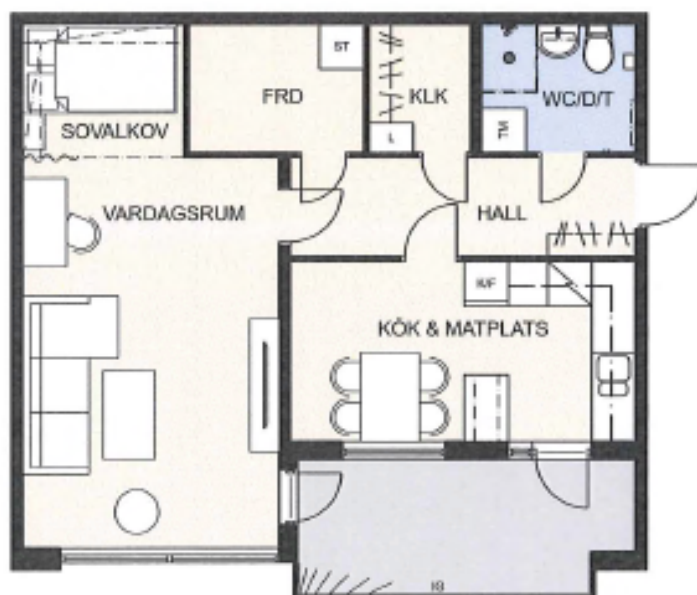

- K = Kylskåp
- F = Frys
- K/F = Kombinerad kylskåp/frys
- HS = Högskåp
- U/M = Ugn/Micro alt. högskåp
- DM = Diskmaskin
- TM = Tvättmaskin
- TT = Torktumlare
- KM = Kombimaskin
- G = Garderob
- ST = Städskåp
- IG = Inglasning

SKALA 1:4000/2000

Våning	Lägenhetsnr
4	
3	
2	
1	140, 146

SKALA 1:1000

SKALA 1:100

1 RoK - 52,0 kvm

3-A.1-B

- K = Kylskåp
- F = Frys
- K/F = Kombinerad kylskåp/frys
- HS = Högsåp
- U/M = Ugn/Micro alt. högsåp
- DM = Diskmaskin
- TM = Tvättmaskin
- TT = Torktumlare
- KM = Kombimaskin
- G = Garderob
- ST = Städskåp
- IG = Inglasning

SKALA 1:4000/2000

Våning	Lägenhetsnr
4	
3	
2	
1	139, 145

SKALA 1:1000

SKALA 1:100