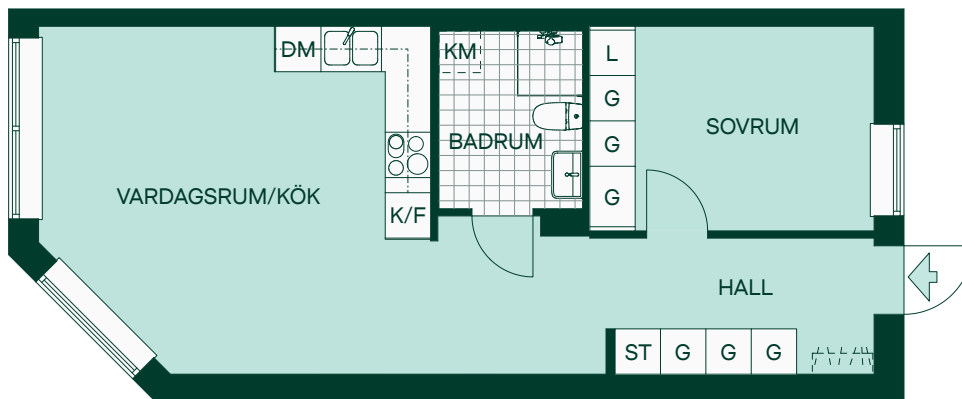

49 kvm 2 rum och kök

Hus: 1
LGH: A1004
Plan: 1

- K/F Kyl/Frys
- DM Plats för diskmaskin
- ○ Glashäll m. ugn
- G Garderobskåp
- ST Städskåp
- L Linneskåp
- KM Plats för kombimaskin
- Hatthylla

SKALA 1:100

51 kvm 2 rum och kök

Hus: 1
LGH: A1005, A1007
Plan: 1

- Kyl/Frys
- Plats för diskmaskin
- Glashäll m. ugn
- Garderobskåp
- Städsåp
- Linnesåp
- Plats för kombimaskin
- Hatthylla

51 kvm 2 rum och kök

Hus: 2
LGH: D1002
Plan: 1

- K/F Kyl/Frys
- DM Plats för diskmaskin
- ⊙ ⊙ Glashäll m. ugn
- G Garderobskåp
- ST Städsåp
- L Linnesåp
- KM Plats för kombimaskin
- ⌄ ⌄ ⌄ Hatthylla