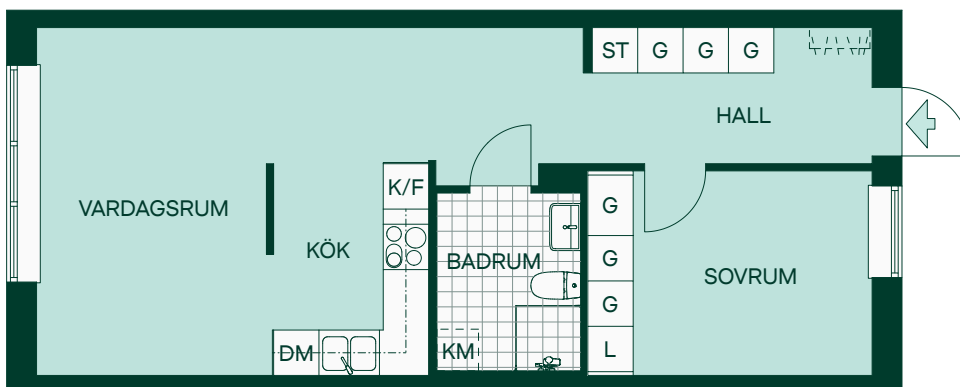

49 kvm 2 rum och kök

Hus: 1
LGH: A1004
Plan: 1

- K/F Kyl/Frys
- DM Plats för diskmaskin
- ○ Glashäll m. ugn
- G Garderobskåp
- ST Städskåp
- L Linneskåp
- KM Plats för kombimaskin
- Hatthylla

SKALA 1:100

51 kvm 2 rum och kök

Hus: 1
LGH: A1005, A1007
Plan: 1

- Kyl/Frys
- Plats för diskmaskin
- Glashäll m. ugn
- Garderobskåp
- Städsåp
- Linnesåp
- Plats för kombimaskin
- Hatthylla

51 kvm 2 rum och kök

Hus: 2
LGH: D1002
Plan: 1