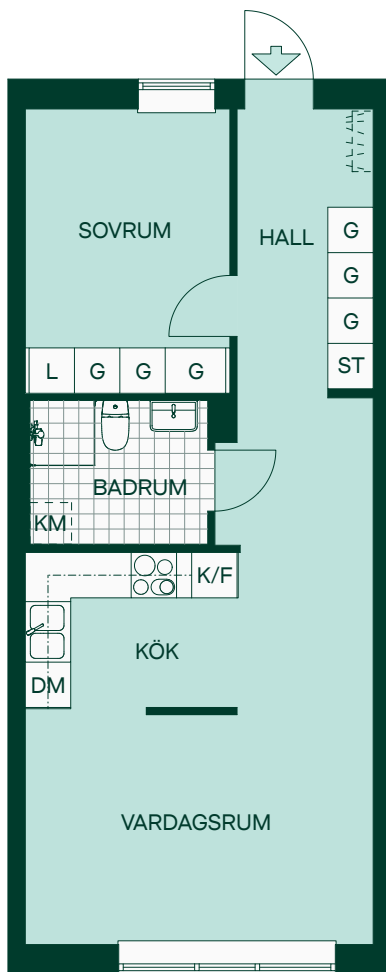

49 kvm 2 rum och kök

Hus: 1
LGH: A1004
Plan: 1

- K/F Kyl/Frys
- DM Plats för diskmaskin
- ○ Glashäll m. ugn
- G Garderobskåp
- ST Städskåp
- L Linneskåp
- KM Plats för kombimaskin
- Hatthylla

SKALA 1:100

51 kvm 2 rum och kök

Hus: 1
LGH: A1005, A1007
Plan: 1

- Kyl/Frys
- Plats för diskmaskin
- Glashäll m. ugn
- Garderobskåp
- Städsåp
- Linnesåp
- Plats för kombimaskin
- Hatthylla

51 kvm 2 rum och kök

Hus: 2
LGH: D1002
Plan: 1

- K/F Kyl/Frys
- DM Plats för diskmaskin
- ⊙ ⊙ Glashäll m. ugn
- G Garderobskåp
- ST Städsåp
- L Linnesåp
- KM Plats för kombimaskin
- ⌄ ⌄ ⌄ Hatthylla