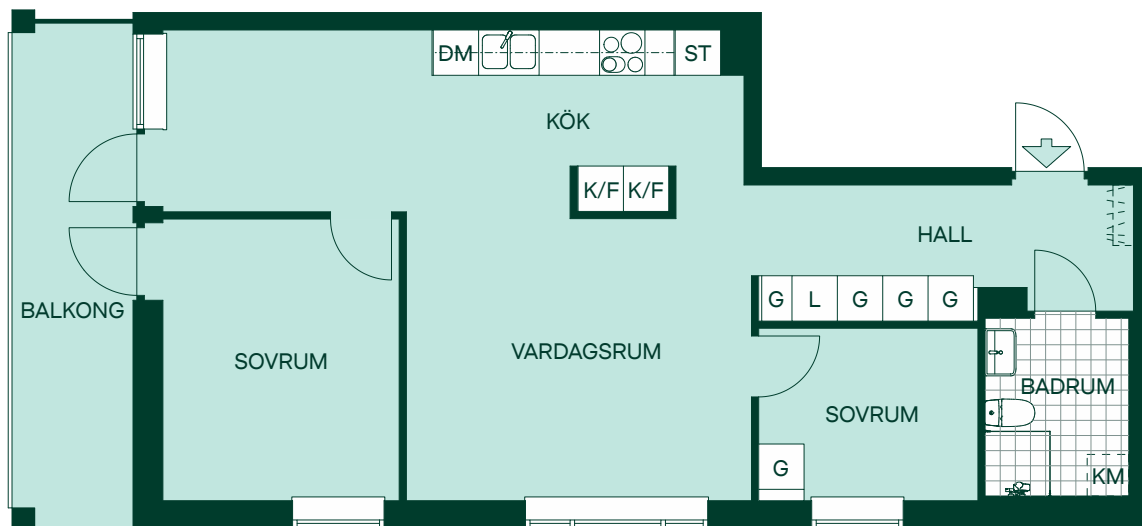

69 kvm 3 rum och kök

Hus: 1
LGH: A1001
Plan: 1

- K/F Kyl/Frys
- DM Plats för diskmaskin
- Glashäll m. ugn Glashäll m. ugn
- G Garderobskåp
- ST Städsåp
- L Linnesåp
- KM Plats för kombimaskin
- Hatthylla Hatthylla

SKALA 1:100
0 1 2 3 4 5

69 kvm 3 rum och kök

Hus: 1
LGH: B1107, B1207, B1307, B1404
Plan: 2, 3, 4, 5

- K/F Kyl/Frys
- DM Plats för diskmaskin
- ○ Glashäll m. ugn
- G Garderobskåp
- ST Städsåp
- L Linneskåp
- KM Plats för kombimaskin
- ||||| Hatthylla

64 kvm 3 rum och kök

Hus: 2
 LGH: D1110, D1210, D1310, D1410, D1506
 Plan: 2, 3, 4, 5, 6

- K/F Kyl/Frys
- DM Plats för diskmaskin
- ○ Glashäll m. ugn
- G Garderobskåp
- ST Städsåp
- L Linnesåp
- KM Plats för kombimaskin
- Hatthylla

SKALA 1:100