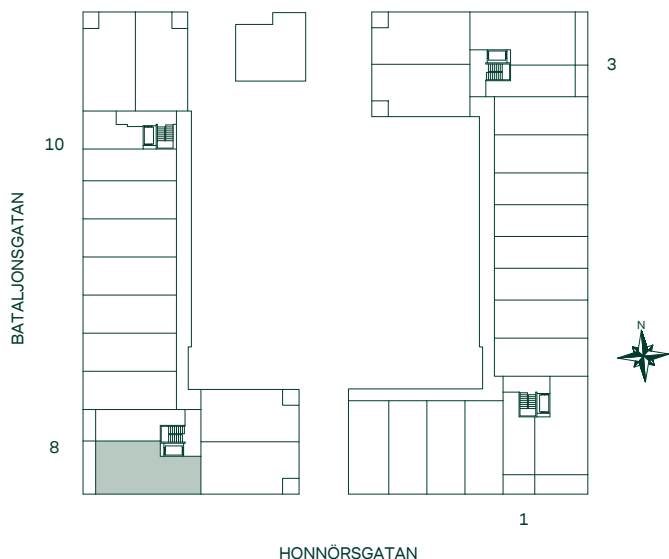

69 kvm 3 rum och kök

Hus: 1
LGH: A1001
Plan: 1

- K/F Kyl/Frys
- DM Plats för diskmaskin
- Glashäll m. ugn Glashäll m. ugn
- G Garderobskåp
- ST Städsåp
- L Linnesåp
- KM Plats för kombimaskin
- Hatthylla Hatthylla

SKALA 1:100
0 1 2 3 4 5

69 kvm 3 rum och kök

Hus: 1
LGH: B1107, B1207, B1307, B1404
Plan: 2, 3, 4, 5

- K/F Kyl/Frys
- DM Plats för diskmaskin
- ○ Glashäll m. ugn
- G Garderobskåp
- ST Städsåp
- L Linneskåp
- KM Plats för kombimaskin
- ||||| Hatthylla

64 kvm 3 rum och kök

Hus: 2
 LGH: D1110, D1210, D1310, D1410, D1506
 Plan: 2, 3, 4, 5, 6

- K/F Kyl/Frys
- DM Plats för diskmaskin
- ○ Glashäll m. ugn
- G Garderobskåp
- ST Städsåp
- L Linnesåp
- KM Plats för kombimaskin
- Hatthylla

SKALA 1:100