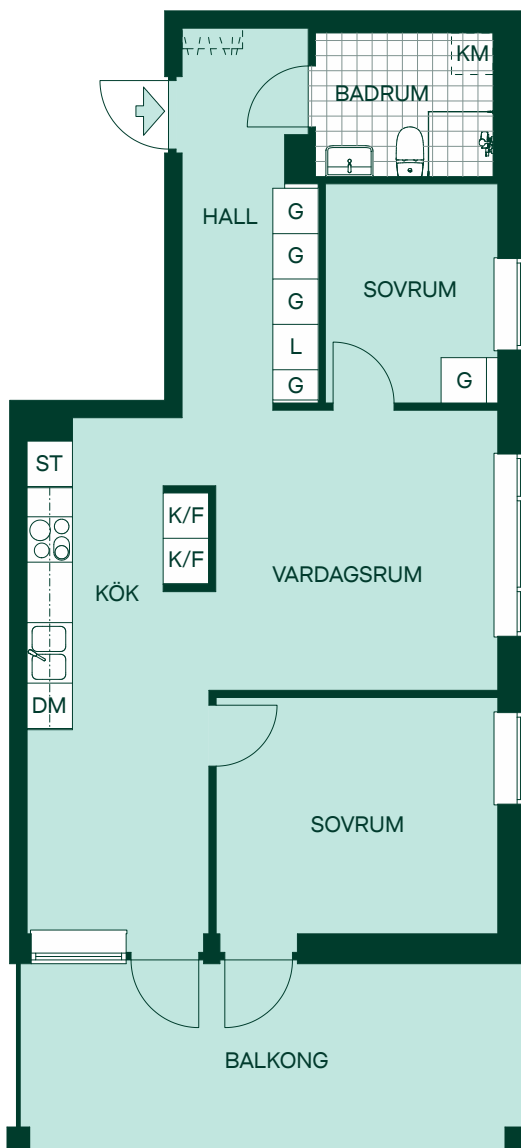

69 kvm 3 rum och kök

Hus: 1
LGH: A1001
Plan: 1

- K/F Kyl/Frys
- DM Plats för diskmaskin
- Glashäll m. ugn Glashäll m. ugn
- G Garderobskåp
- ST Städsåp
- L Linnesåp
- KM Plats för kombimaskin
- Hatthylla Hatthylla

SKALA 1:100
0 1 2 3 4 5

69 kvm 3 rum och kök

Hus: 1
LGH: B1107, B1207, B1307, B1404
Plan: 2, 3, 4, 5

- K/F Kyl/Frys
- DM Plats för diskmaskin
- ○ Glashäll m. ugn
- G Garderobskåp
- ST Städsåp
- L Linneskåp
- KM Plats för kombimaskin
- ||||| Hatthylla

64 kvm 3 rum och kök

Hus: 2
 LGH: D1110, D1210, D1310, D1410, D1506
 Plan: 2, 3, 4, 5, 6

- K/F Kyl/Frys
- DM Plats för diskmaskin
- ○ Glashäll m. ugn
- G Garderobskåp
- ST Städsåp
- L Linnesåp
- KM Plats för kombimaskin
- Hatthylla

SKALA 1:100