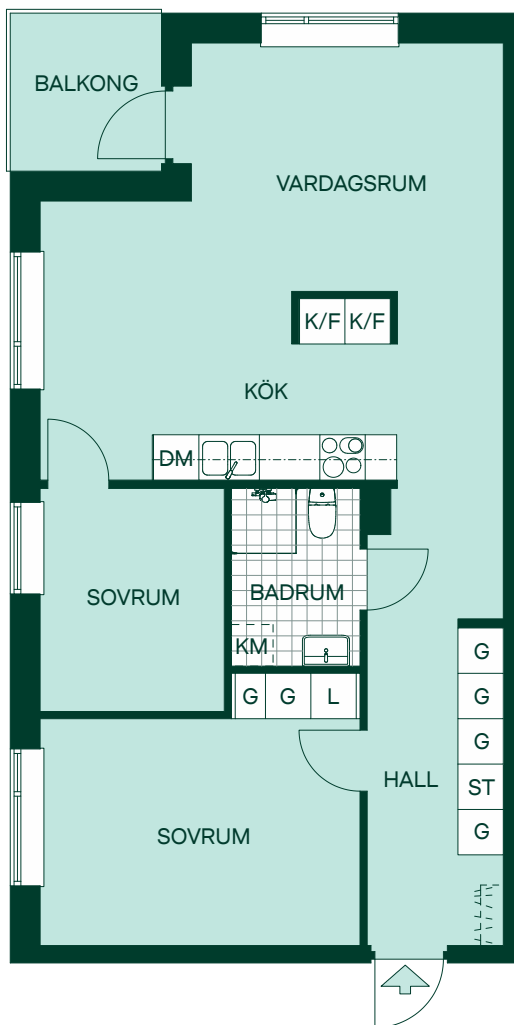

69 kvm 3 rum och kök

Hus: 1
LGH: A1001
Plan: 1

- K/F Kyl/Frys
- DM Plats för diskmaskin
- Glashäll m. ugn Glashäll m. ugn
- G Garderobskåp
- ST Städsåp
- L Linnesåp
- KM Plats för kombimaskin
- Hatthylla Hatthylla

SKALA 1:100
0 1 2 3 4 5

69 kvm 3 rum och kök

Hus: 1
LGH: B1107, B1207, B1307, B1404
Plan: 2, 3, 4, 5

- K/F Kyl/Frys
- DM Plats för diskmaskin
- ○ Glashäll m. ugn
- G Garderobskåp
- ST Städsåp
- L Linneskåp
- KM Plats för kombimaskin
- ||||| Hatthylla

64 kvm 3 rum och kök

Hus: 2
 LGH: D1110, D1210, D1310, D1410, D1506
 Plan: 2, 3, 4, 5, 6

- K/F Kyl/Frys
- DM Plats för diskmaskin
- ○ Glashäll m. ugn
- G Garderobskåp
- ST Städsåp
- L Linnesåp
- KM Plats för kombimaskin
- Hatthylla

SKALA 1:100