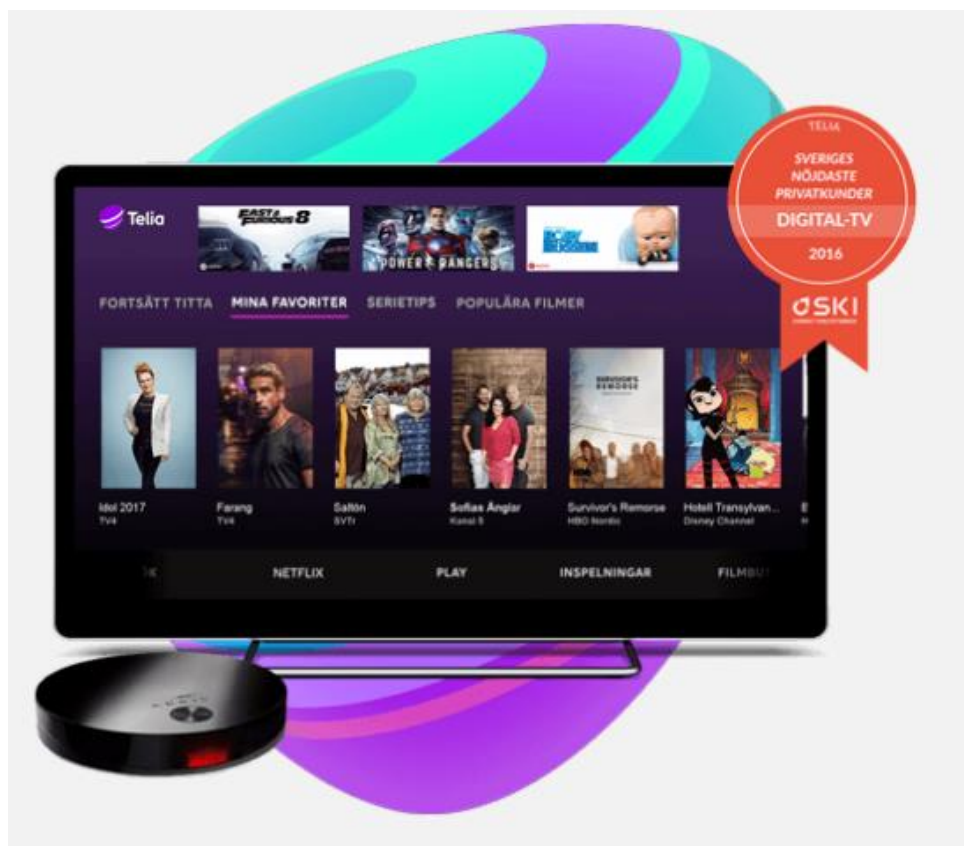

KANALSPECIFIKATION TV-PAKET START

TELIA FÖRBEHÅLLER SIG RÄTTEN ATT ÄNDRA SAMANSÄTTNINGEN AV TV-PAKETET

Kanaler

Playtjänster

En playtjänst är ett bibliotek där du kan ta del av dina favorit tv-program när du själv har tid och lust utan att vara styrd av tv-tablåernas tider.