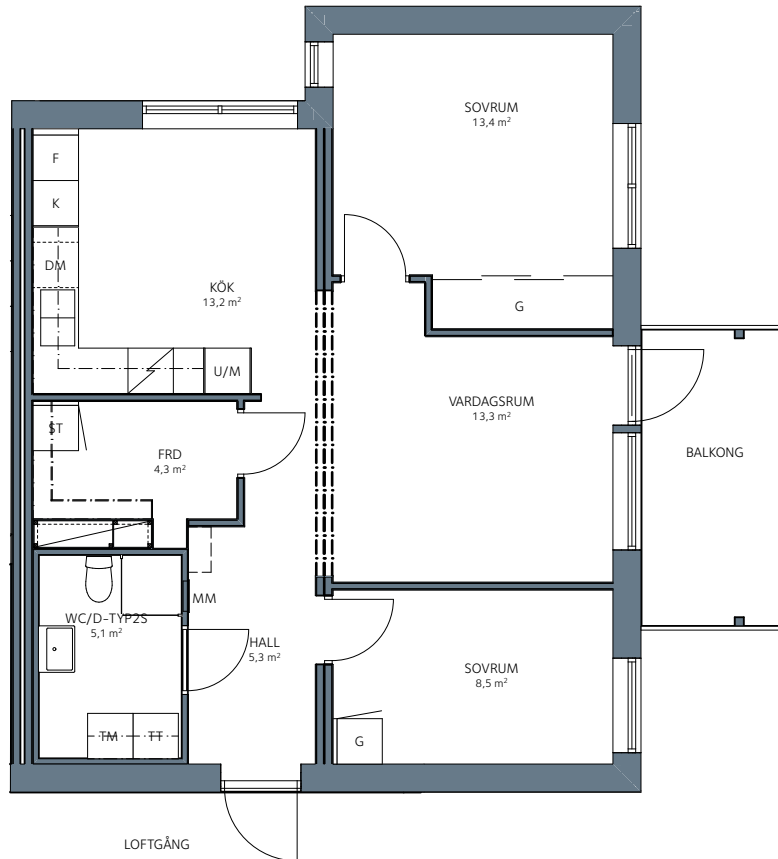

3 RK 68 M²

LÄGENHET: 1-1010, 1-1111, 1-1116, 1-1211 & 1-1216

Porsen 1, Nyköping

TECKENFÖRKLARING

K	KYLSKÅP	M	MICRO
F	FRYSSKÅP	MM	MULTIMEDIASKÅP
K/F	KYL / FRYS	FRD	FÖRRÅD
TM	TVÄTTMASKIN	H	PLATSBYGGD HYLLA
TT	TORKTUMLARE		
KM	KOMB. TM / TT		
SPIS	SPIS		
G	GARDEROB		
ST	STÄDSKÅP		
[---]	KLÄDHYLLA MED STÄNG		
[X]	SCHAKT		

RH Rumshöjd är ca 2,5 m där inget annat anges.

Förråd inom lägenheten.

Rätt till ändringar förbehålles.

E/S-A Arkitekter
Datum: 2019-10-07