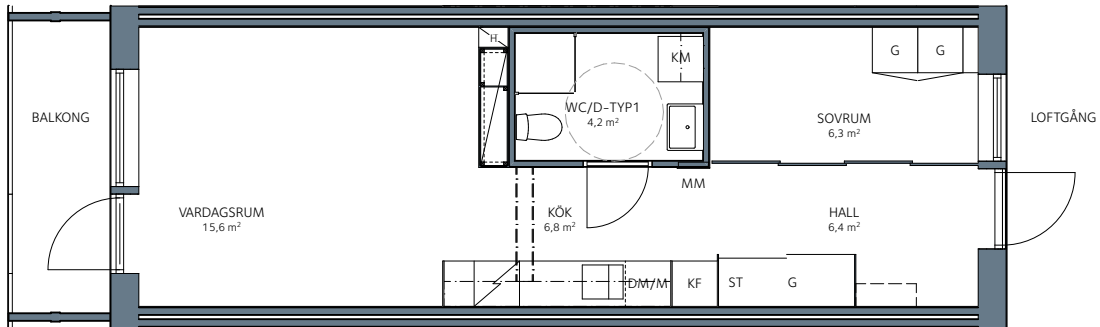

# 2 RK 40,6 M<sup>2</sup>

LÄGENHET: 1-1002-1-1006, 1-1103-1-1107  
& 1-1203-1-1207

## Porsen 1, Nyköping

RH Rumshöjd är ca 2,5 m där inget annat anges.

Rätt till ändringar förbehålles.

E/S-A Arkitekter  
Datum: 2019-10-07

**BERGSUNDET**