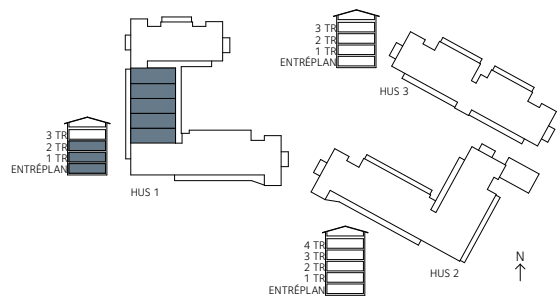

# 2 RK 40,6 M<sup>2</sup>

LÄGENHET: 1-1002-1-1006, 1-1103-1-1107  
& 1-1203-1-1207

## Porsen 1, Nyköping

### TECKENFÖRKLARING

K	KYLSKÅP	M	MICRO
F	FRYSSKÅP	MM	MULTIMEDIASKÅP
K/F	KYL / FRY	FRD	FÖRRÅD
TM	TVÄTTMASKIN	H	PLATSBYGGD HYLLE
TT	TORKTUMLARE		
KM	KOMB. TM / TT		
SPIS	SPIS		
G	GARDEROB		
ST	STÄDSKÅP		
KLÄDHYLLA MED STÅNG	KLÄDHYLLA MED STÅNG		
SCHAKT	SCHAKT		