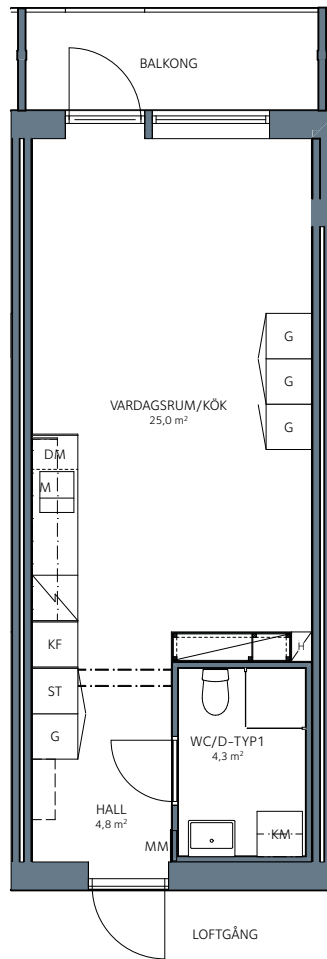

1 RK 34,8 M²

LÄGENHET: 1-1008, 1-1009, 1-1109, 1-1110, 1-1209
& 1-1210

Porsen 1, Nyköping

TECKENFÖRKLARING

K	KYLSKÅP	M	MICRO
F	FRYSSKÅP	MM	MULTIMEDIASKÅP
K/F	KYL / FRY	FRD	FÖRRÅD
TM	TVÄTTMASKIN	H	PLATSBYGGD HYLLE
TT	TORKTUMLARE		
KM	KOMB. TM / TT		
	SPIS		
G	GARDEROB		
ST	STÄDSKÅP		
	KLÄDHYLLA MED STÄNG		
	SCHAKT		

RH Rumshöjd är ca 2,5 m där inget annat anges.

Rätt till ändringar förbehålles.

E/S-A Arkitekter
Datum: 2019-10-07