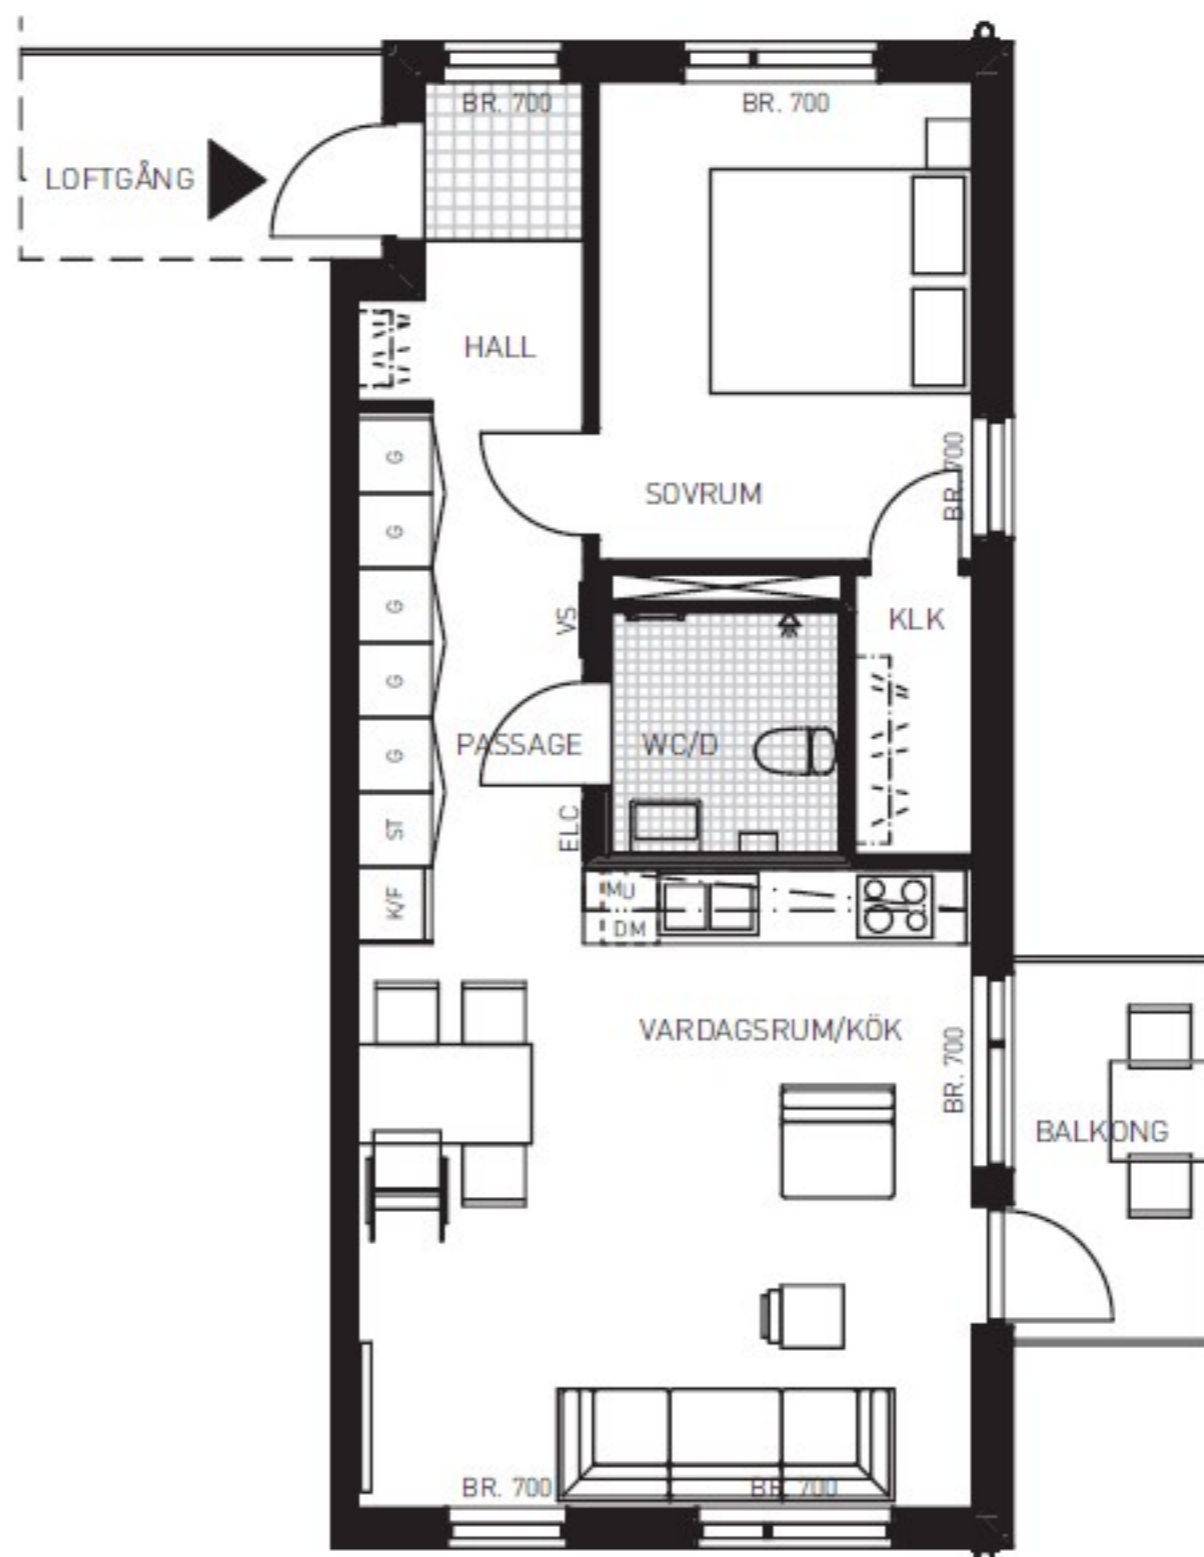

# 2 rok ca 55 kvm

## Kv.Kattugglan 5. Lgh 3-1102 (Typ 16).

Lgh-nummer av samma Typ;

2-1102 3-1202 5-1202

2-1202 3-1302 5-1302

2-1302 5-1102 5-1401

### FÖRKLARINGAR

Rumshöjd: 2,50 meter över färdigt golv

Br.X00 Bröstningshöjd i mm

-  Diskho
-  Spis
-  Kombinerad kyl och frys
-  Garderob
-  Städskåp
-  Diskmaskin
-  Plats för mikrovågsugn
-  Vattenfördelarskåp
-  Elcentral
-  Kaphylla
-  Handdukstork
-  Badrumsskåp
-  Inklädnad undertak
-  Klinker 150x150
-  Klinker 100x100

### ÖVERSIKTSPLAN

SEKTION

SKALA 1:100

METER