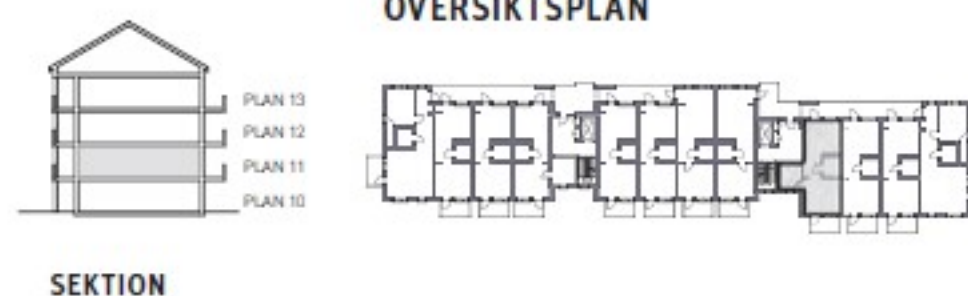

ÖVERSIKTSPLAN