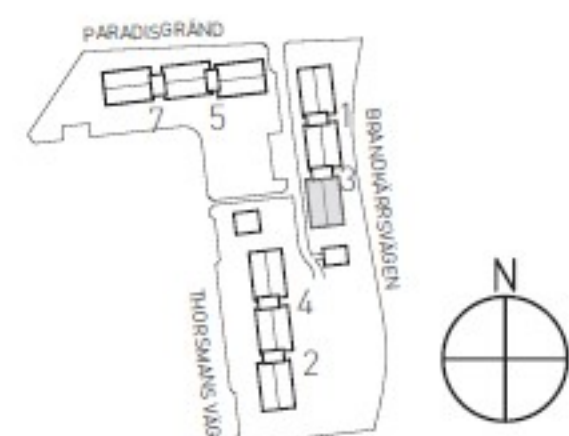

2 rok ca 44 kvm

Kv.Kattugglan 5. Lgh 3-1105 (Typ 19).

Lgh-nummer av samma Typ;

2-1105 3-1205 5-1205
2-1205 3-1305 5-1305
2-1305 5-1105

FÖRKLARINGAR

Rumshöjd: 2,50 meter över färdigt golv

Br.X00 Bröstningshöjd i mm

SITUATIONSPLAN

ÖVERSIKTSPLAN

SKALA 1:100

SEKTION

2 rok ca 55 kvm

Kv.Kattugglan 5. Lgh 3-1102 (Typ 16).

Lgh-nummer av samma Typ;

2-1102 3-1202 5-1202
2-1202 3-1302 5-1302
2-1302 5-1102 5-1401

FÖRKLARINGAR

Rumshöjd: 2,50 meter över färdigt golv

Br.X00 Bröstningshöjd i mm

-  Diskho
-  Spis
-  Kombinerad kyl och frys
-  Garderob
-  Städskåp
-  Diskmaskin
-  Plats för mikrovågsugn
-  Vattenfördelarskåp
-  Elcentral
-  Kaphylla
-  Handdukstork
-  Badrumsskåp
-  Inklädnad undertak
-  Klinker 150x150
-  Klinker 100x100

SITUATIONSPLAN

ÖVERSIKTSPLAN

SKALA 1:100

METER

SEKTION