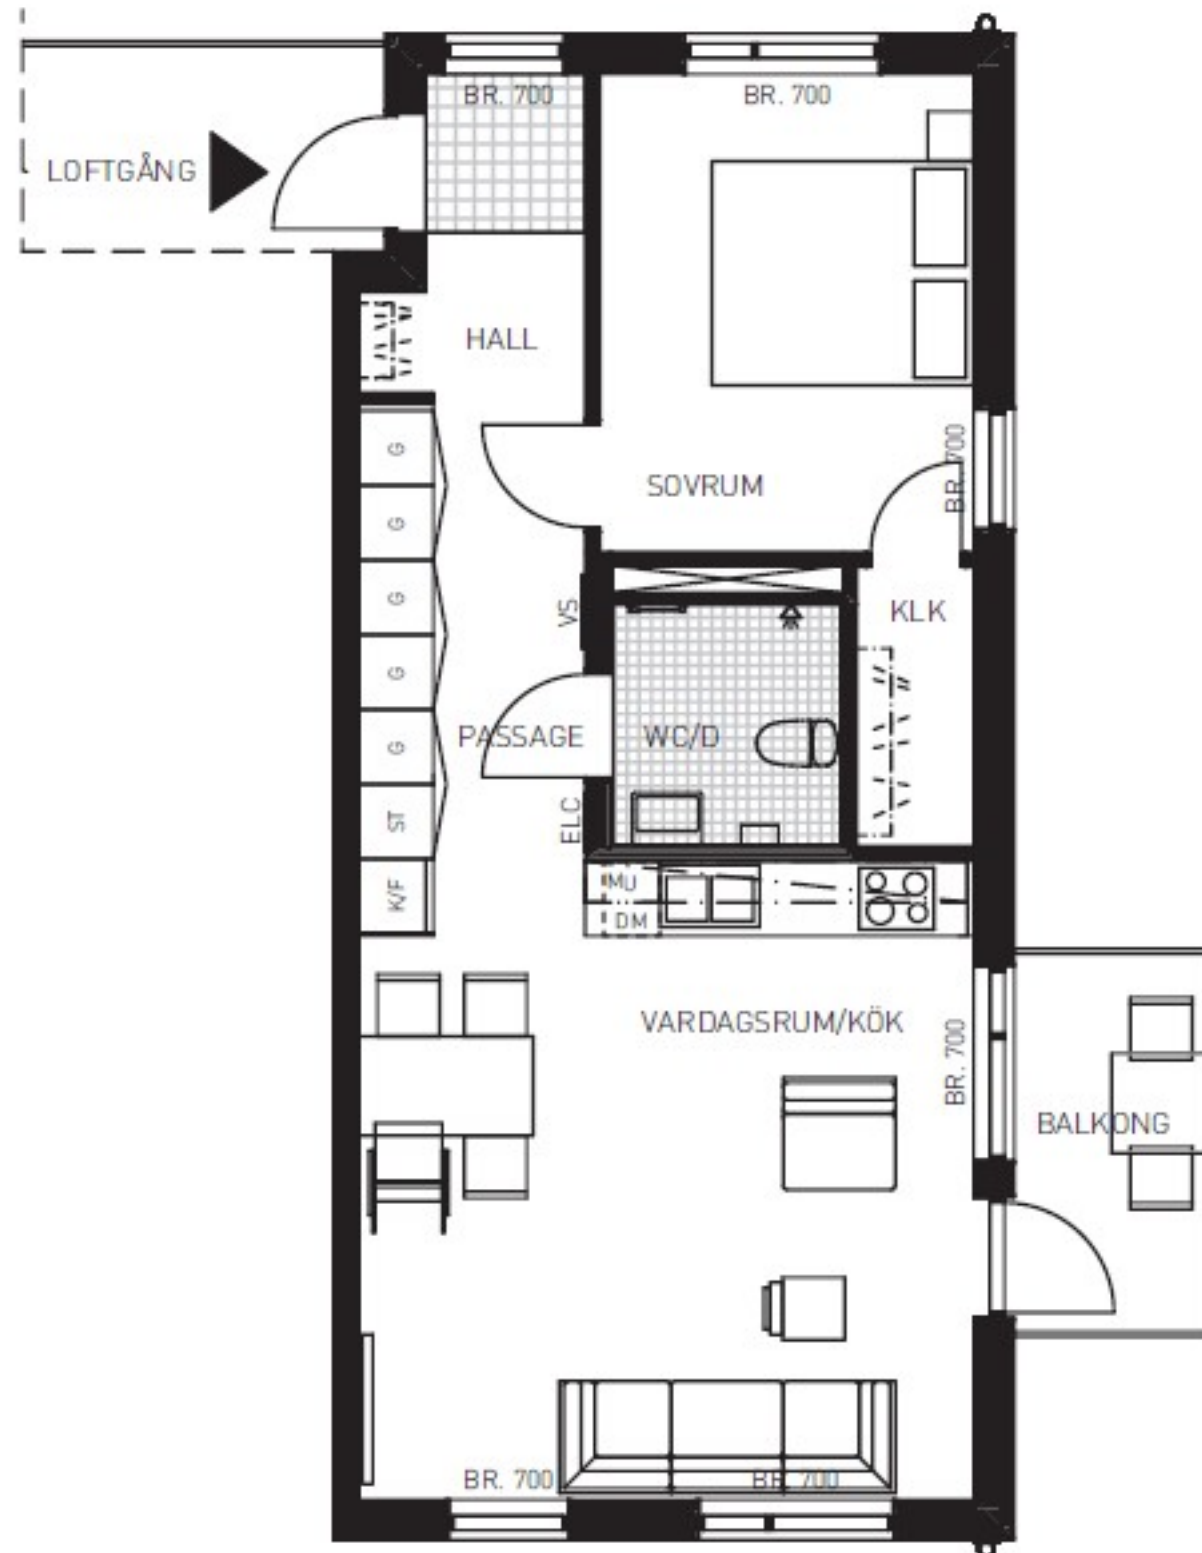

2 rok ca 44 kvm

Kv.Kattugglan 5. Lgh 3-1105 (Typ 19).

Lgh-nummer av samma Typ;

2-1105 3-1205 5-1205
2-1205 3-1305 5-1305
2-1305 5-1105

FÖRKLARINGAR

Rumshöjd: 2,50 meter över färdigt golv

Br.X00 Bröstningshöjd i mm

-  Diskho
-  Spis
-  Kombinerad kyl och frys
-  Högsåp
-  Garderob
-  Städskåp
-  Diskmaskin
-  Plats för mikrovågsugn
-  Vattenfördelarskåp
-  Elcentral
-  Kapphylla
-  Handdukstork
-  Badrumsskåp
-  Inklädnad undertak
-  Klinker 150x150
-  Klinker 100x100

SITUATIONSPLAN

ÖVERSIKTSPLAN

SKALA 1:100

SEKTION

2 rok ca 55 kvm

Kv.Kattugglan 5. Lgh 3-1102 (Typ 16).

Lgh-nummer av samma Typ;

2-1102 3-1202 5-1202
2-1202 3-1302 5-1302
2-1302 5-1102 5-1401

FÖRKLARINGAR

Rumshöjd: 2,50 meter över färdigt golv

Br.X00 Bröstningshöjd i mm

-  Diskho
-  Spis
-  Kombinerad kyl och frys
-  Garderob
-  Städskåp
-  Diskmaskin
-  Plats för mikrovågsugn
-  Vattenfördelarskåp
-  Elcentral
-  Kaphylla
-  Handdukstork
-  Badrumsskåp
-  Inklädnad undertak
-  Klinker 150x150
-  Klinker 100x100