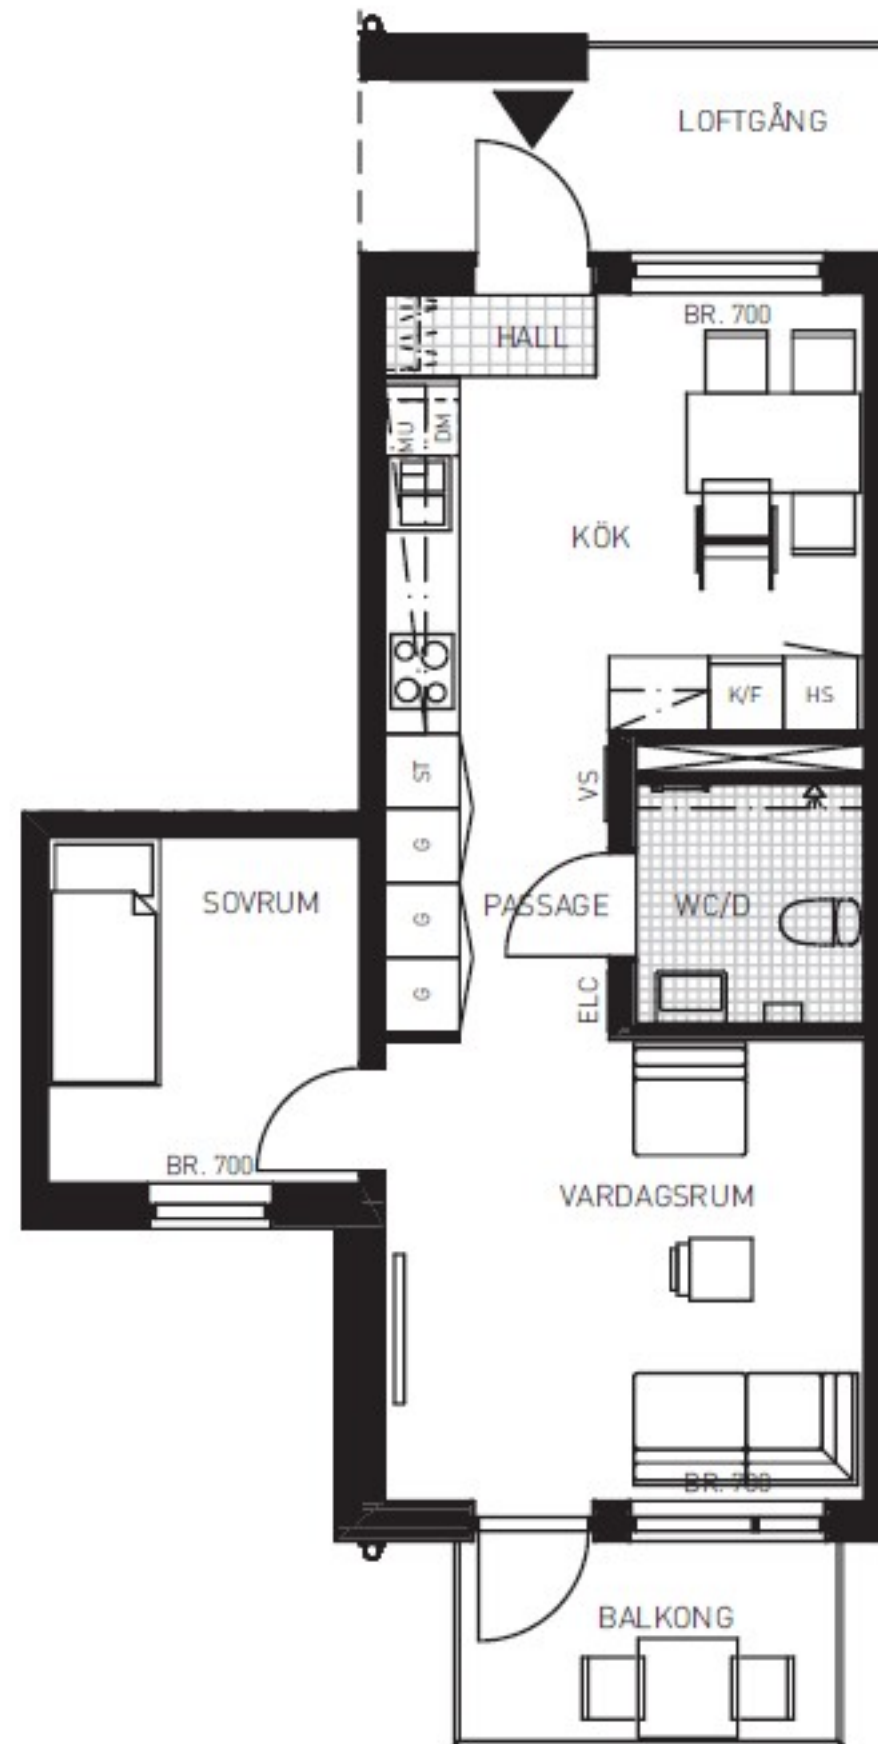

2 rok ca 44 kvm

Kv.Kattugglan 5. Lgh 3-1105 (Typ 19).

Lgh-nummer av samma Typ;

2-1105 3-1205 5-1205
2-1205 3-1305 5-1305
2-1305 5-1105

FÖRKLARINGAR

Rumshöjd: 2,50 meter över färdigt golv

Br.X00 Bröstningshöjd i mm

-  Diskho
-  Spis
-  Kombinerad kyl och frys
-  Högsåp
-  Garderob
-  Städskåp
-  Diskmaskin
-  Plats för mikrovågsugn
-  Vattenfördelarskåp
-  Elcentral
-  Kapphylla
-  Handdukstork
-  Badrumsskåp
-  Inklädnad undertak
-  Klinker 150x150
-  Klinker 100x100

SITUATIONSPLAN

ÖVERSIKTSPLAN

SKALA 1:100

SEKTION

2 rok ca 55 kvm

Kv.Kattugglan 5. Lgh 3-1102 (Typ 16).

Lgh-nummer av samma Typ;

2-1102 3-1202 5-1202
2-1202 3-1302 5-1302
2-1302 5-1102 5-1401

FÖRKLARINGAR

Rumshöjd: 2,50 meter över färdigt golv

Br.X00 Bröstningshöjd i mm

-  Diskho
-  Spis
-  Kombinerad kyl och frys
-  Garderob
-  Städskåp
-  Diskmaskin
-  Plats för mikrovågsugn
-  Vattenfördelarskåp
-  Elcentral
-  Kaphylla
-  Handdukstork
-  Badrumsskåp
-  Inklädnad undertak
-  Klinker 150x150
-  Klinker 100x100