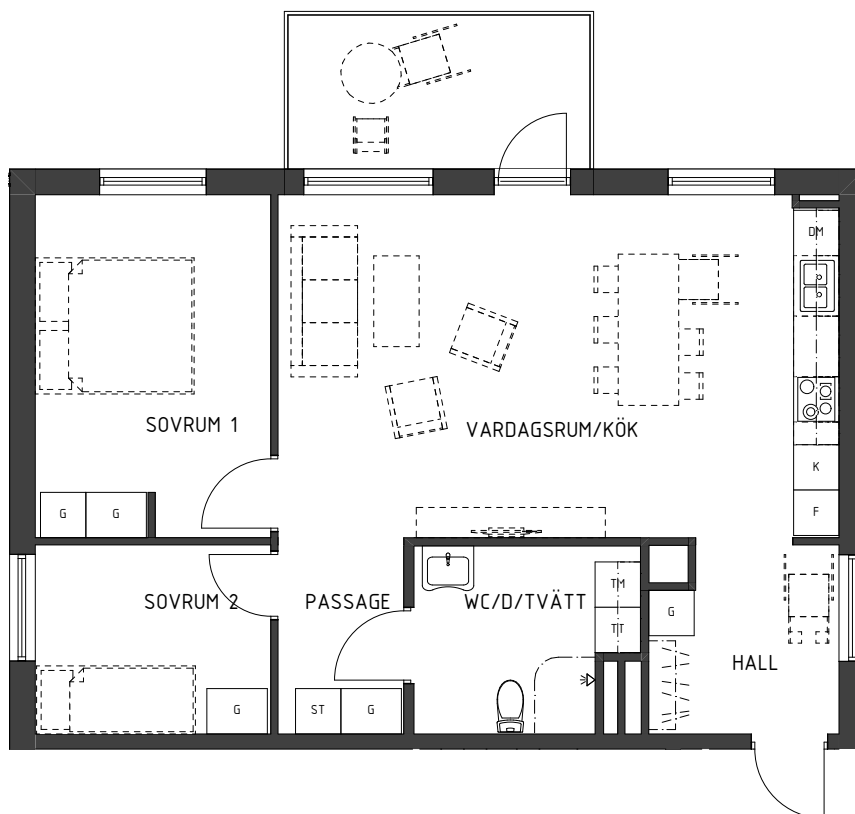

LÄGENHET: 1206

STORLEK
PLACERING

3 RoK 74,7m²
Plan 3

Rumshöjd 2,5m.

74,7 kvm, fördelat på tre rum och kök. Öppen planlösning mellan kök och vardagsrum, fina sällskapsytor och generös balkong/uteplats. Stort härligt sovrums och ett extra sovrums eller arbetsrum. Separat klädkammare med gott om förvaringsplats. Rymlig hall och stort badrum.

FÖRKLARINGAR

K	KYL
F	FRYS
K/F	KYL & FRYS
	SPISHÄLL
HS	HÖGSKÅP
DM	DISKMASKIN
G	GARDEROB
ST	STÄDSKÅP
TM	TVÄTTMASKIN
TT	TORKTUMLARE
	KAPPHYLLA

Angivna ytor är ungefärliga och avrundade till närmaste heltal i kvadratmeter. Mindre avvikelser för förekomma. Rätt till ändringar förbehålles.

0 1 2 3 4 5

Skala 1:100 (A4)

1 cm = 1 m

LÄGENHET: 1201

STORLEK
PLACERING

3 RoK 74,7m²
Plan 3

Rumshöjd 2,5m.

74,7 kvm, fördelat på tre rum och kök. Öppen planlösning mellan kök och vardagsrum, fina sällskapsytor och generös balkong/uteplats. Stort härligt sovrums och ett extra sovrums eller arbetsrum. Separat klädkammare med gott om förvaringsplats. Rymlig hall och stort badrum.

0 1 2 3 4 5

Skala 1:100 (A4)

1 cm = 1 m

LÄGENHET: 1212

STORLEK
PLACERING

3 RoK 74,7m²
Plan 3

Rumshöjd 2,5m.

74,7 kvm, fördelat på tre rum och kök. Öppen planlösning mellan kök och vardagsrum, fina sällskapsytor och generös balkong/uteplats. Stort härligt sovrums och ett extra sovrums eller arbetsrum. Separat klädkammare med gott om förvaringsplats. Rymlig hall och stort badrum.