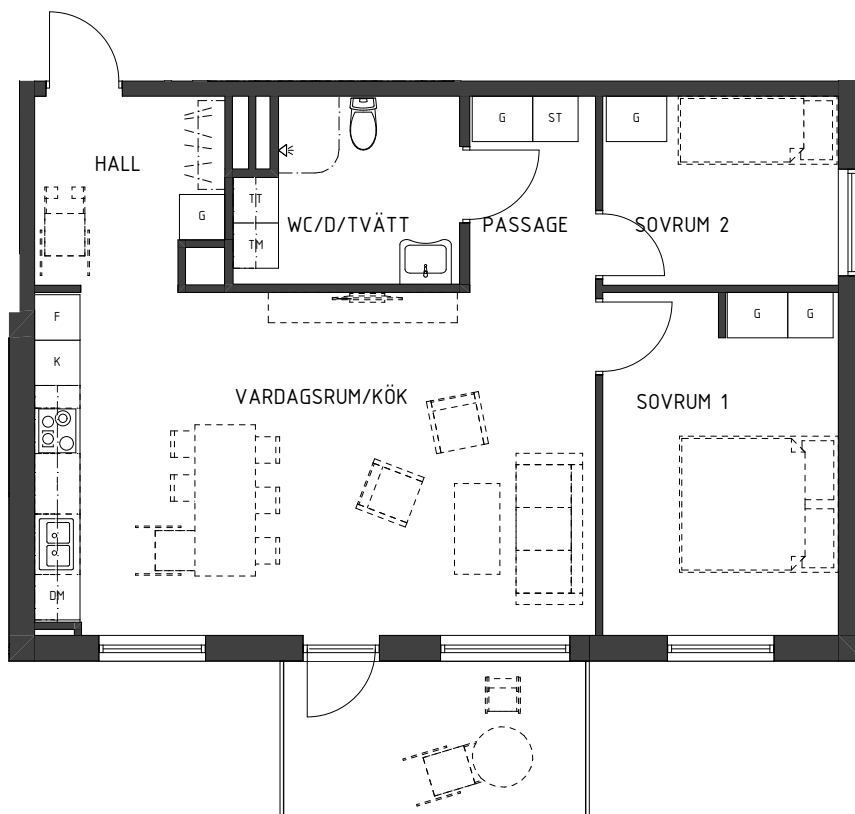

LÄGENHET: 1206

STORLEK
PLACERING

3 RoK 74,7m²
Plan 3

Rumshöjd 2,5m.

74,7 kvm, fördelat på tre rum och kök. Öppen planlösning mellan kök och vardagsrum, fina sällskapsytor och generös balkong/uteplats. Stort härligt sovrums och ett extra sovrums eller arbetsrum. Separat klädkammare med gott om förvaringsplats. Rymlig hall och stort badrum.

0 1 2 3 4 5

Skala 1:100 (A4)

1 cm = 1 m

LÄGENHET: 1201

STORLEK
PLACERING

3 RoK 74,7m²
Plan 3

Rumshöjd 2,5m.

74,7 kvm, fördelat på tre rum och kök. Öppen planlösning mellan kök och vardagsrum, fina sällskapsytor och generös balkong/uteplats. Stort härligt sovrums och ett extra sovrums eller arbetsrum. Separat klädkammare med gott om förvaringsplats. Rymlig hall och stort badrum.

0 1 2 3 4 5

Skala 1:100 (A4)

1 cm = 1 m

LÄGENHET: 1212

STORLEK
PLACERING

3 RoK 74,7m²
Plan 3

Rumshöjd 2,5m.

74,7 kvm, fördelat på tre rum och kök. Öppen planlösning mellan kök och vardagsrum, fina sällskapsytor och generös balkong/uteplats. Stort härligt sovrums och ett extra sovrums eller arbetsrum. Separat klädkammare med gott om förvaringsplats. Rymlig hall och stort badrum.

FÖRKLARINGAR

K	KYL
F	FRYS
K/F	KYL & FRYS
	SPISHÄLL
HS	HÖGSKÅP
DM	DISKMASKIN
G	GARDEROB
ST	STÄDSKÅP
TM	TVÄTTMASKIN
TT	TORKTUMLARE
	KAPPHYLLA

Angivna ytor är ungefärliga och avrundade till närmaste heltal i kvadratmeter. Mindre avvikelser för förekomma. Rätt till ändringar förbehålles.