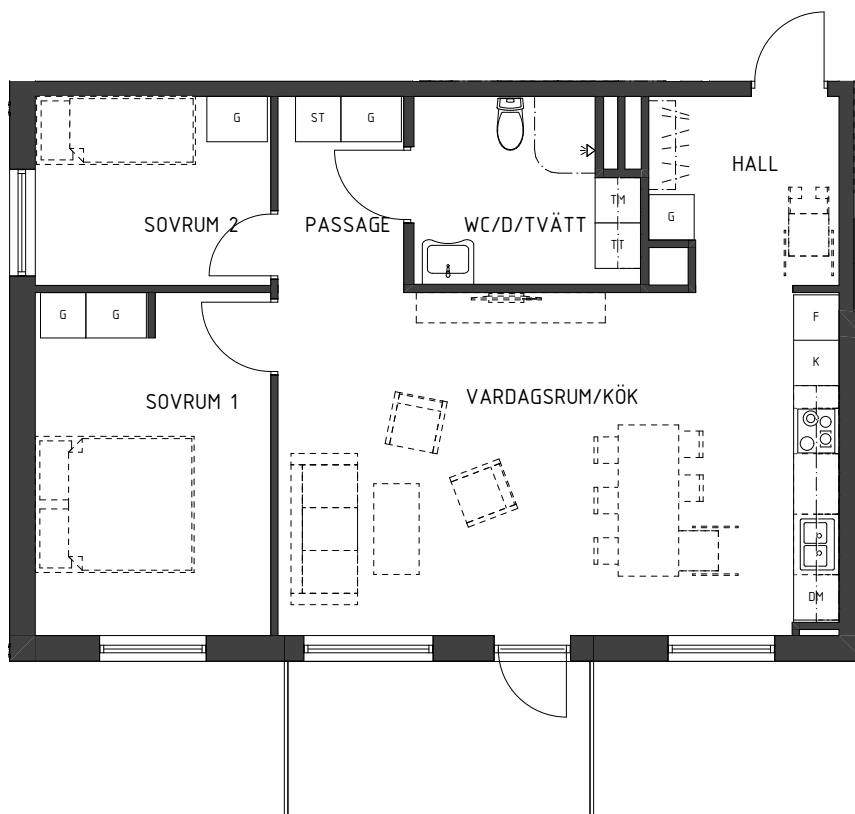

LÄGENHET: 1206

STORLEK
PLACERING

3 RoK 74,7m²
Plan 3

Rumshöjd 2,5m.

74,7 kvm, fördelat på tre rum och kök. Öppen planlösning mellan kök och vardagsrum, fina sällskapsytor och generös balkong/uteplats. Stort härligt sovrums och ett extra sovrums eller arbetsrum. Separat klädkammare med gott om förvaringsplats. Rymlig hall och stort badrum.

0 1 2 3 4 5

Skala 1:100 (A4)

1 cm = 1 m

LÄGENHET: 1201

STORLEK
PLACERING

3 RoK 74,7m²
Plan 3

Rumshöjd 2,5m.

74,7 kvm, fördelat på tre rum och kök. Öppen planlösning mellan kök och vardagsrum, fina sällskapsytor och generös balkong/uteplats. Stort härligt sovrums och ett extra sovrums eller arbetsrum. Separat klädkammare med gott om förvaringsplats. Rymlig hall och stort badrum.

FÖRKLARINGAR

K	KYL
F	FRYS
K/F	KYL & FRYS
	SPISHÄLL
HS	HÖGSKÅP
DM	DISKMASKIN
G	GARDEROB
ST	STÄDSKÅP
TM	TVÄTTMASKIN
TT	TORKTUMLARE
	KAPPHYLLA

Angivna ytor är ungefärliga och avrundade till närmaste heltal i kvadratmeter. Mindre avvikelser för förekomma. Rätt till ändringar förbehålles.

0 1 2 3 4 5

Skala 1:100 (A4)

1 cm = 1 m

LÄGENHET: 1212

STORLEK
PLACERING

3 RoK 74,7m²
Plan 3

Rumshöjd 2,5m.

74,7 kvm, fördelat på tre rum och kök. Öppen planlösning mellan kök och vardagsrum, fina sällskapsytor och generös balkong/uteplats. Stort härligt sovrums och ett extra sovrums eller arbetsrum. Separat klädkammare med gott om förvaringsplats. Rymlig hall och stort badrum.