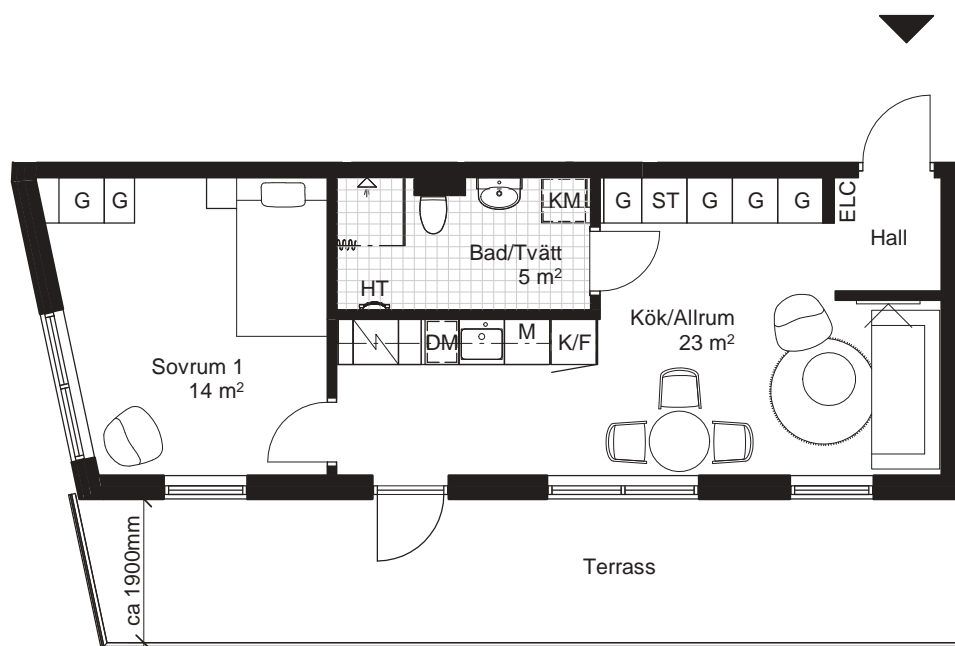

Sektion

Fasad mot gård

Plan

1 RoK, ca 27,5m²

HR Fredriksskans Hus 5, Lgh 5142

Teckenförklaring Generell takhöjd, TH 2500mm, om inget annat anges. Generell bröstningshöjd, BH 800mm, om inget annat anges.

KLK Klädkammare	KPH Kapphylla	DM Diskmaskin	HT Handdukstork
FRD Förråd	K Kylskåp	M Mikrovågsugn i överskåp/högsåp	TM Tvättmaskin
G Garderob	F Frys	Spis inklusive ugn	TT Torktumlare
ST Städskåp	K/F Kyl / Frys	ELC Elcentral	KM Kombimaskin
L Linneskåp			

Sektion

Fasad mot gata

Plan

2 RoK, ca 45,5m²

HR Fredriksskans Hus 5, Lgh 5143

Teckenförklaring Generell takhöjd, TH 2500mm, om inget annat anges. Generell bröstningshöjd, BH 800mm, om inget annat anges.

KLK	Klädkammare	KPH	Kapphylla	DM	Diskmaskin	HT	Handdukstork
FRD	Förråd	K	Kylskåp	M	Mikrovågsugn i överskåp/högsåp	TM	Tvättmaskin
G	Garderob	F	Frys	[Symbol]	Spis inklusive ugn	TT	Torktumlare
ST	Städsåp	K/F	Kyl / Frys	ELC	Elcentral	KM	Kombimaskin
L	Linnesåp						