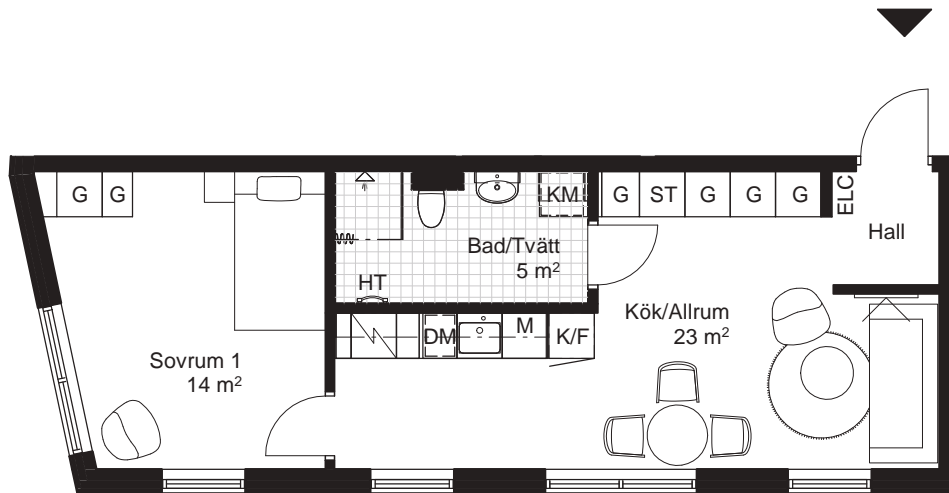

Sektion

Fasad mot gård

Plan

1 RoK, ca 27,5m²

HR Fredriksskans Hus 5, Lgh 5152

Teckenförklaring Generell takhöjd, TH 2500mm, om inget annat anges. Generell bröstningshöjd, BH 800mm, om inget annat anges.

KLK Klädkammare	KPH Kapphylla	DM Diskmaskin	HT Handdukstork
FRD Förråd	K Kylskåp	M Mikrovågsugn i överskåp/högsåp	TM Tvättmaskin
G Garderob	F Frys	Spis inklusive ugn	TT Torktumlare
ST Städskåp	K/F Kyl / Frys	ELC Elcentral	KM Kombimaskin
L Linneskåp			

Sektion

Fasad mot gata

Plan

2 RoK, ca 45,5m²

HR Fredriksskans Hus 5, Lgh 5153

Teckenförklaring Generell takhöjd, TH 2500mm, om inget annat anges. Generell bröstningshöjd, BH 800mm, om inget annat anges.

KLK	Klädkammare	KPH	Kapphylla	DM	Diskmaskin	HT	Handdukstork
FRD	Förråd	K	Kylskåp	M	Mikrovågsugn i överskåp/högskåp	TM	Tvättmaskin
G	Garderob	F	Frys	[Symbol]	Spis inklusive ugn	TT	Torktumlare
ST	Städsåp	K/F	Kyl / Frys	ELC	Elcentral	KM	Kombimaskin
L	Linneskåp						