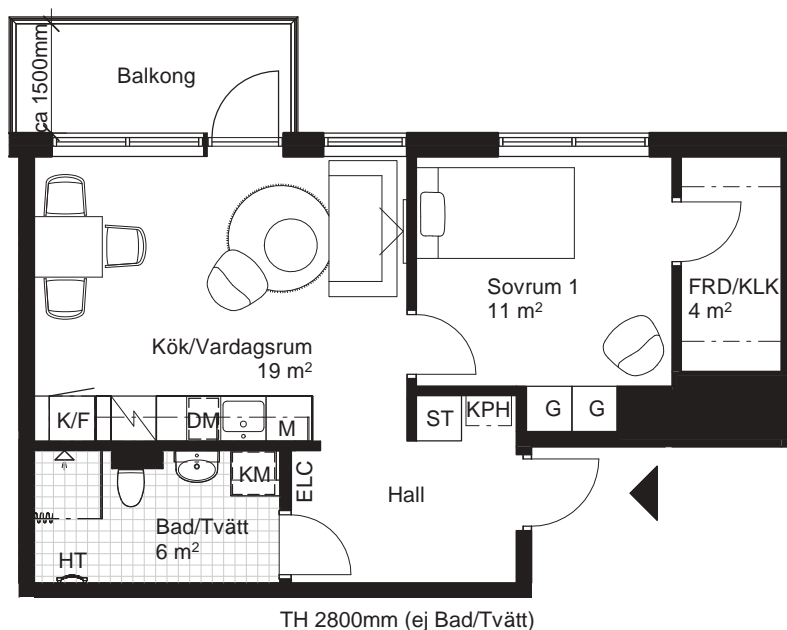

Sektion

Fasad mot gata

Plan

2 RoK, ca 47m²

HR Fredriksskans Hus 5, Lgh 5235

Teckenförklaring Generell takhöjd, TH 2500mm, om inget annat anges. Generell bröstningshöjd, BH 800mm, om inget annat anges.

KLK	Klädkammare	KPH	Kapphylla	DM	Diskmaskin	HT	Handdukstork
FRD	Förråd	K	Kylskåp	M	Mikrovågsugn i överskåp/högsåp	TM	Tvättmaskin
G	Garderob	F	Frys	[Symbol]	Spis inklusive ugn	TT	Torktumlare
ST	Städsåp	K/F	Kyl / Frys	ELC	Elcentral	KM	Kombimaskin
L	Linnesåp						