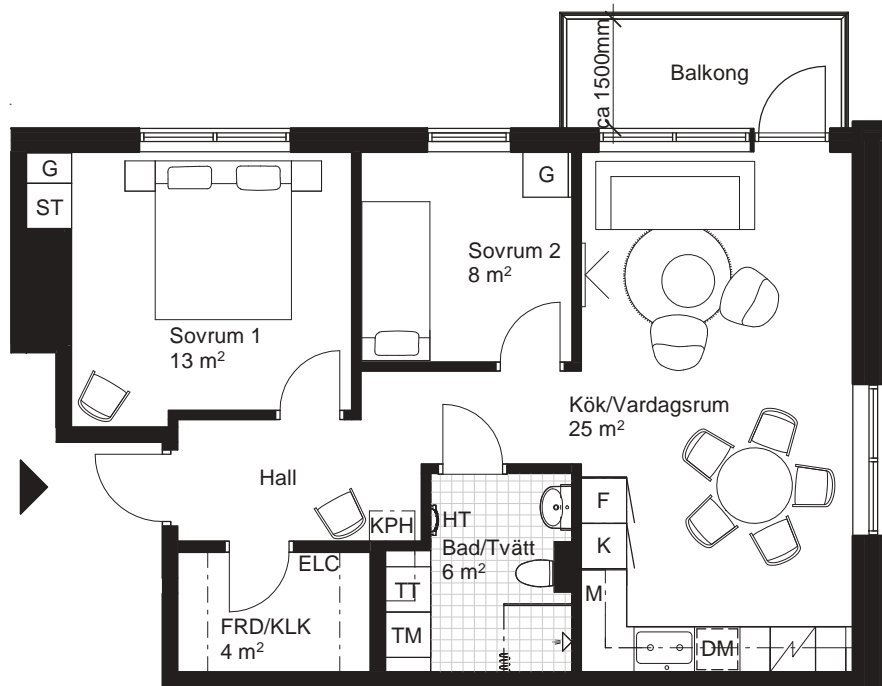

Sektion

Fasad mot gård

Plan

3 RoK, ca 67m²

HR Fredriksskans Hus 5, Lgh 5231

TH 2800mm (ej Bad/Tvätt)

Teckenförklaring Generell takhöjd, TH 2500mm, om inget annat anges. Generell bröstningshöjd, BH 800mm, om inget annat anges.