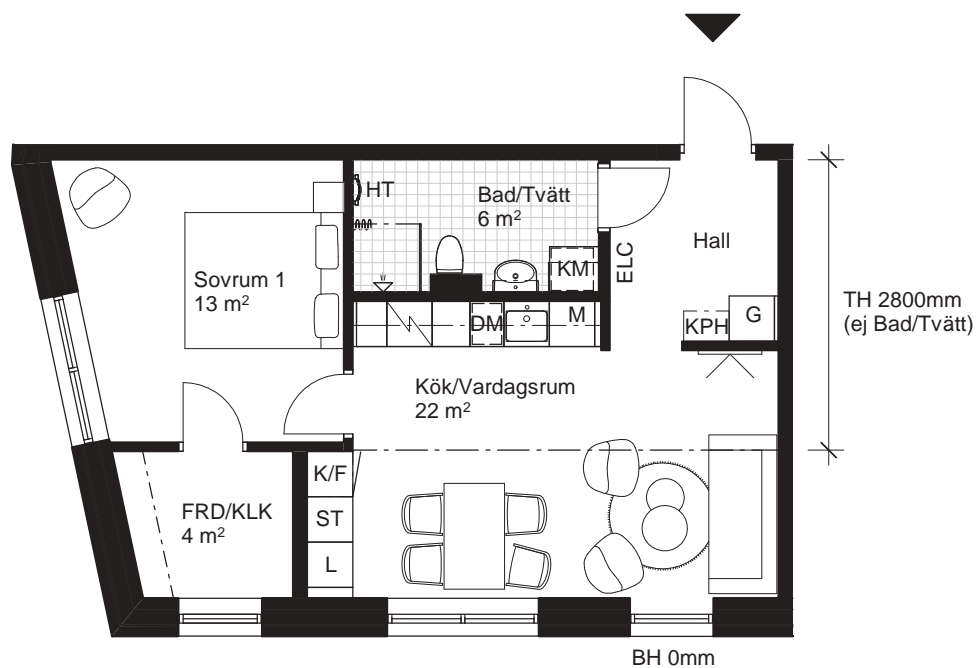

3 RoK, ca 71,5m²

HR Fredriksskans Hus 5, Lgh 5111

Teckenförklaring Generell takhöjd, TH 2500mm, om inget annat anges. Generell bröstningshöjd, BH 800mm, om inget annat anges.

KLK Klädkammare	KPH Kapphylla	DM Diskmaskin	HT Handdukstork
FRD Förråd	K Kylskåp	M Mikrovågsugn i överskåp/högsåp	TM Tvättmaskin
G Garderob	F Frys	Spis inklusive ugn	TT Torktumlare
ST Städskåp	K/F Kyl / Frys	ELC Elcentral	KM Kombimaskin
L Linneskåp			

Sektion

Fasad mot gård

Plan

N

2 RoK, ca 38m²

HR Fredriksskans Hus 5, Lgh 5132

Teckenförklaring Generell takhöjd, TH 2500mm, om inget annat anges. Generell brösthöjd, BH 800mm, om inget annat anges.

KLK	Klädkammare	KPH	Kapphylla	DM	Diskmaskin	HT	Handdukstork
FRD	Förråd	K	Kylskåp	M	Mikrovågsugn i överskåp/högsåp	TM	Tvättmaskin
G	Garderob	F	Frys	[Symbol]	Spis inklusive ugn	TT	Torktumlare
ST	Städsåp	K/F	Kyl / Frys	ELC	Elcentral	KM	Kombimaskin
L	Linnesåp						

Sektion

Fasad mot gata

Plan

2 RoK, ca 52,5m²

HR Fredriksskans

Hus 5, Lgh 5133

Teckenförklaring Generell takhöjd, TH 2500mm, om inget annat anges. Generell bröstningshöjd, BH 800mm, om inget annat anges.

KLK Klädkammare	KPH Kapphylla	DM Diskmaskin	HT Handdukstork
FRD Förråd	K Kylskåp	M Mikrovågsugn i överskåp/högsåp	TM Tvättmaskin
G Garderob	F Frys	Spis inklusive ugn	TT Torktumlare
ST Städskåp	K/F Kyl / Frys	ELC Elcentral	KM Kombimaskin
L Linneskåp			

Sektion

Fasad mot gata

Plan

N

2 RoK, ca 51,5m²

HR Fredriksskans Hus 5, Lgh 5141

Teckenförklaring Generell takhöjd, TH 2500mm, om inget annat anges. Generell bröstningshöjd, BH 800mm, om inget annat anges.

KLK Klädkammare	KPH Kapphylla	DM Diskmaskin	HT Handdukstork
FRD Förråd	K Kylskåp	M Mikrovågsugn i överskåp/högsåp	TM Tvättmaskin
G Garderob	F Frys	Spis inklusive ugn	TT Torktumlare
ST Städskåp	K/F Kyl / Frys	ELC Elcentral	KM Kombimaskin
L Linneskåp			