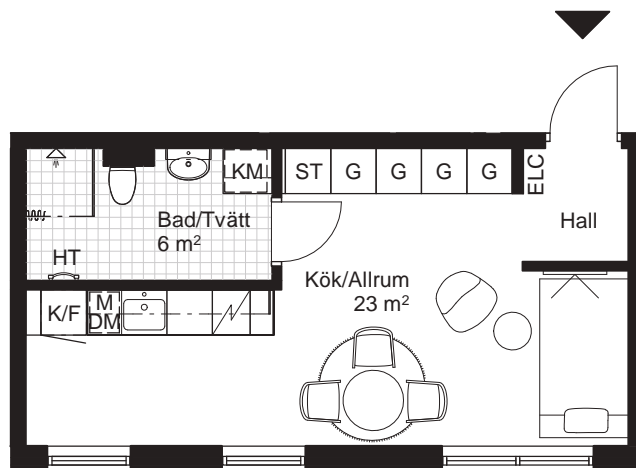

1 RoK, ca 31m²

HR Fredriksskans
Hus 5, Lgh 5253