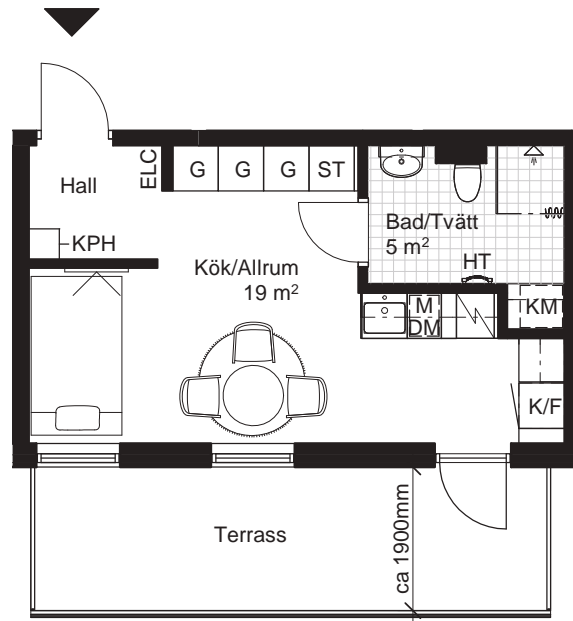

3 RoK, ca 71,5m²

HR Fredriksskans Hus 5, Lgh 5111

Teckenförklaring Generell takhöjd, TH 2500mm, om inget annat anges. Generell bröstningshöjd, BH 800mm, om inget annat anges.

KLK Klädkammare	KPH Kapphylla	DM Diskmaskin	HT Handdukstork
FRD Förråd	K Kylskåp	M Mikrovågsugn i överskåp/högsåp	TM Tvättmaskin
G Garderob	F Frys	Spis inklusive ugn	TT Torktumlare
ST Städskåp	K/F Kyl / Frys	ELC Elcentral	KM Kombimaskin
L Linneskåp			

Sektion

Fasad mot gata

Plan

N

2 RoK, ca 51,5m²

HR Fredriksskans Hus 5, Lgh 5141

Teckenförklaring Generell takhöjd, TH 2500mm, om inget annat anges. Generell bröstningshöjd, BH 800mm, om inget annat anges.

KLK Klädkammare	KPH Kapphylla	DM Diskmaskin	HT Handdukstork
FRD Förråd	K Kylskåp	M Mikrovågsugn i överskåp/högsåp	TM Tvättmaskin
G Garderob	F Frys	Spis inklusive ugn	TT Torktumlare
ST Städskåp	K/F Kyl / Frys	ELC Elcentral	KM Kombimaskin
L Linneskåp			

Sektion

Fasad mot gård

Plan

1 RoK, ca 27,5m²

HR Fredriksskans Hus 5, Lgh 5142

Teckenförklaring Generell takhöjd, TH 2500mm, om inget annat anges. Generell bröstningshöjd, BH 800mm, om inget annat anges.

KLK Klädkammare	KPH Kapphylla	DM Diskmaskin	HT Handdukstork
FRD Förråd	K Kylskåp	M Mikrovågsugn i överskåp/högsåp	TM Tvättmaskin
G Garderob	F Frys	Spis inklusive ugn	TT Torktumlare
ST Städskåp	K/F Kyl / Frys	ELC Elcentral	KM Kombimaskin
L Linneskåp			

Sektion

Fasad mot gata

Plan

2 RoK, ca 45,5m²

HR Fredriksskans Hus 5, Lgh 5143

Teckenförklaring Generell takhöjd, TH 2500mm, om inget annat anges. Generell bröstningshöjd, BH 800mm, om inget annat anges.

KLK	Klädkammare	KPH	Kapphylla	DM	Diskmaskin	HT	Handdukstork
FRD	Förråd	K	Kylskåp	M	Mikrovågsugn i överskåp/högsåp	TM	Tvättmaskin
G	Garderob	F	Frys	[Symbol]	Spis inklusive ugn	TT	Torktumlare
ST	Städsåp	K/F	Kyl / Frys	ELC	Elcentral	KM	Kombimaskin
L	Linnesåp						