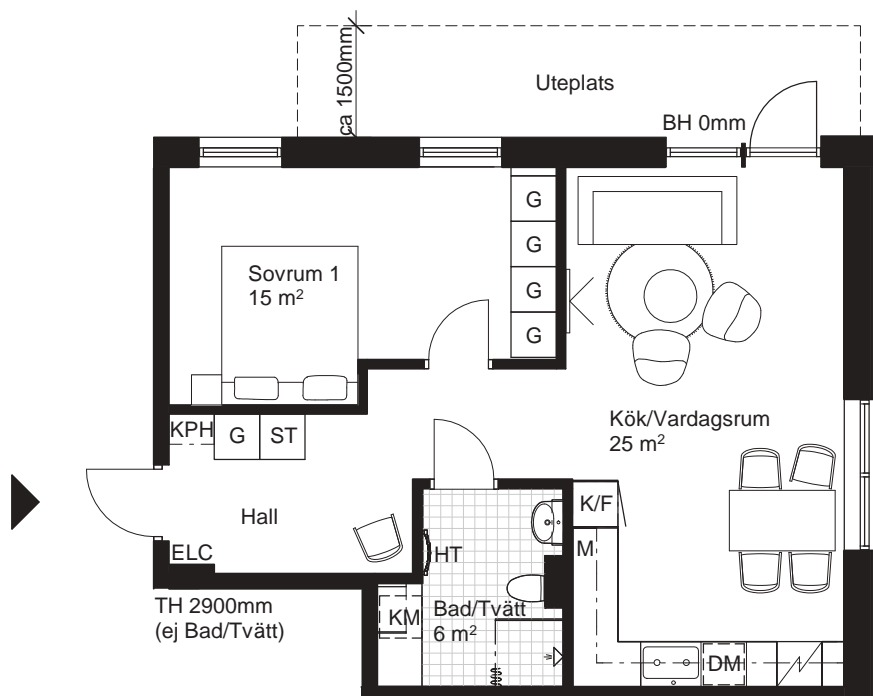

Sektion

Fasad mot gata

Plan

2 RoK, ca 45,5m²

HR Fredriksskans Hus 5, Lgh 5153

Teckenförklaring Generell takhöjd, TH 2500mm, om inget annat anges. Generell bröstningshöjd, BH 800mm, om inget annat anges.

KLK	Klädkammare	KPH	Kapphylla	DM	Diskmaskin	HT	Handdukstork
FRD	Förråd	K	Kylskåp	M	Mikrovågsugn i överskåp/högskåp	TM	Tvättmaskin
G	Garderob	F	Frys	[Symbol]	Spis inklusive ugn	TT	Torktumlare
ST	Städsåp	K/F	Kyl / Frys	ELC	Elcentral	KM	Kombimaskin
L	Linneskåp						

Sektion

Fasad mot gata

Plan

2 RoK, ca 57,5m²

HR Fredriksskans

Hus 5, Lgh 5211

Teckenförklaring Generell takhöjd, TH 2500mm, om inget annat anges. Generell bröstningshöjd, BH 800mm, om inget annat anges.

KLK	Klädkammare	KPH	Kapphylla	DM	Diskmaskin	HT	Handdukstork
FRD	Förråd	K	Kylskåp	M	Mikrovågsugn i överskåp/högsåp	TM	Tvättmaskin
G	Garderob	F	Frys	Spis	Spis inklusive ugn	TT	Torktumlare
ST	Städsåp	K/F	Kyl / Frys	ELC	Elcentral	KM	Kombimaskin
L	Linnesåp						

Sektion

Fasad mot gård

Plan

1 RoK, ca 37,5m²

HR Fredriksskans
Hus 5, Lgh 5212

Teckenförklaring Generell takhöjd, TH 2500mm, om inget annat anges. Generell bröstningshöjd, BH 800mm, om inget annat anges.

KLK Klädkammare	KPH Kapphylla	DM Diskmaskin	HT Handdukstork
FRD Förråd	K Kylskåp	M Mikrovågsugn i överskåp/högsåp	TM Tvättmaskin
G Garderob	F Frys	Spis inklusive ugn	TT Torktumlare
ST Städskåp	K/F Kyl / Frys	ELC Elcentral	KM Kombimaskin
L Linneskåp			