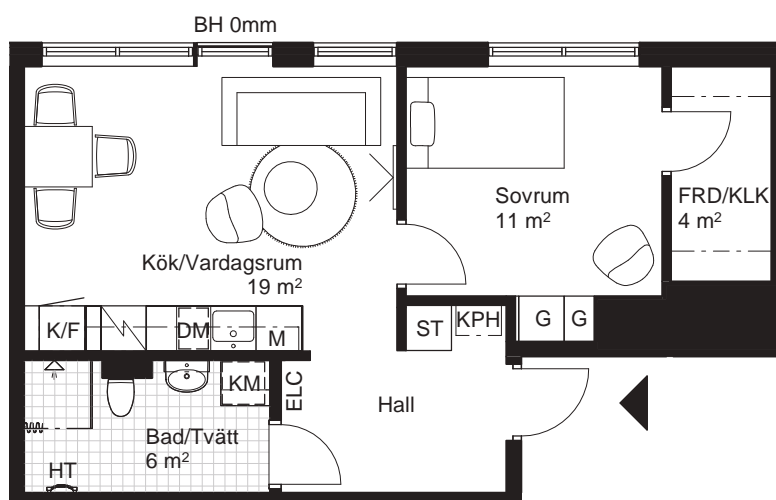

Sektion

Fasad mot gata

Plan

2 RoK, ca 47m²

HR Fredriksskans Hus 5, Lgh 5225

Teckenförklaring Generell takhöjd, TH 2500mm, om inget annat anges. Generell bröstningshöjd, BH 800mm, om inget annat anges.

KLK	Klädkammare	KPH	Kapphylla	DM	Diskmaskin	HT	Handdukstork
FRD	Förråd	K	Kylskåp	M	Mikrovågsugn i överskåp/högsåp	TM	Tvättmaskin
G	Garderob	F	Frys	☒	Spis inklusive ugn	TT	Torktumlare
ST	Städsåp	K/F	Kyl / Frys	ELC	Elcentral	KM	Kombimaskin
L	Linnesåp						