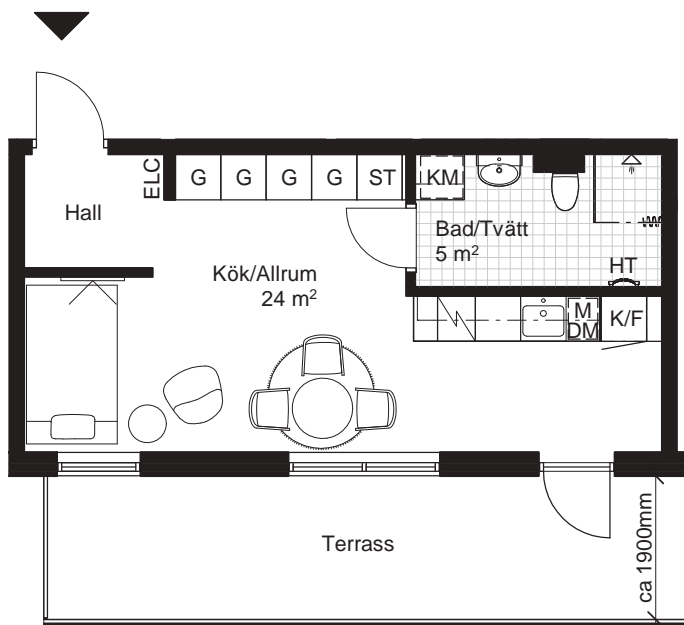

Sektion

Fasad mot gård

Plan

1 RoK, ca 33m²

HR Fredriksskans

Hus 5, Lgh 5242

Teckenförklaring Generell takhöjd, TH 2500mm, om inget annat anges. Generell bröstningshöjd, BH 800mm, om inget annat anges.

KLK	Klädkammare	KPH	Kapphylla	DM	Diskmaskin	HT	Handdukstork
FRD	Förråd	K	Kylskåp	M	Mikrovågsugn i överskåp/högsåp	TM	Tvättmaskin
G	Garderob	F	Frys	[Symbol]	Spis inklusive ugn	TT	Torktumlare
ST	Städsåp	K/F	Kyl / Frys	ELC	Elcentral	KM	Kombimaskin
L	Linnesåp						