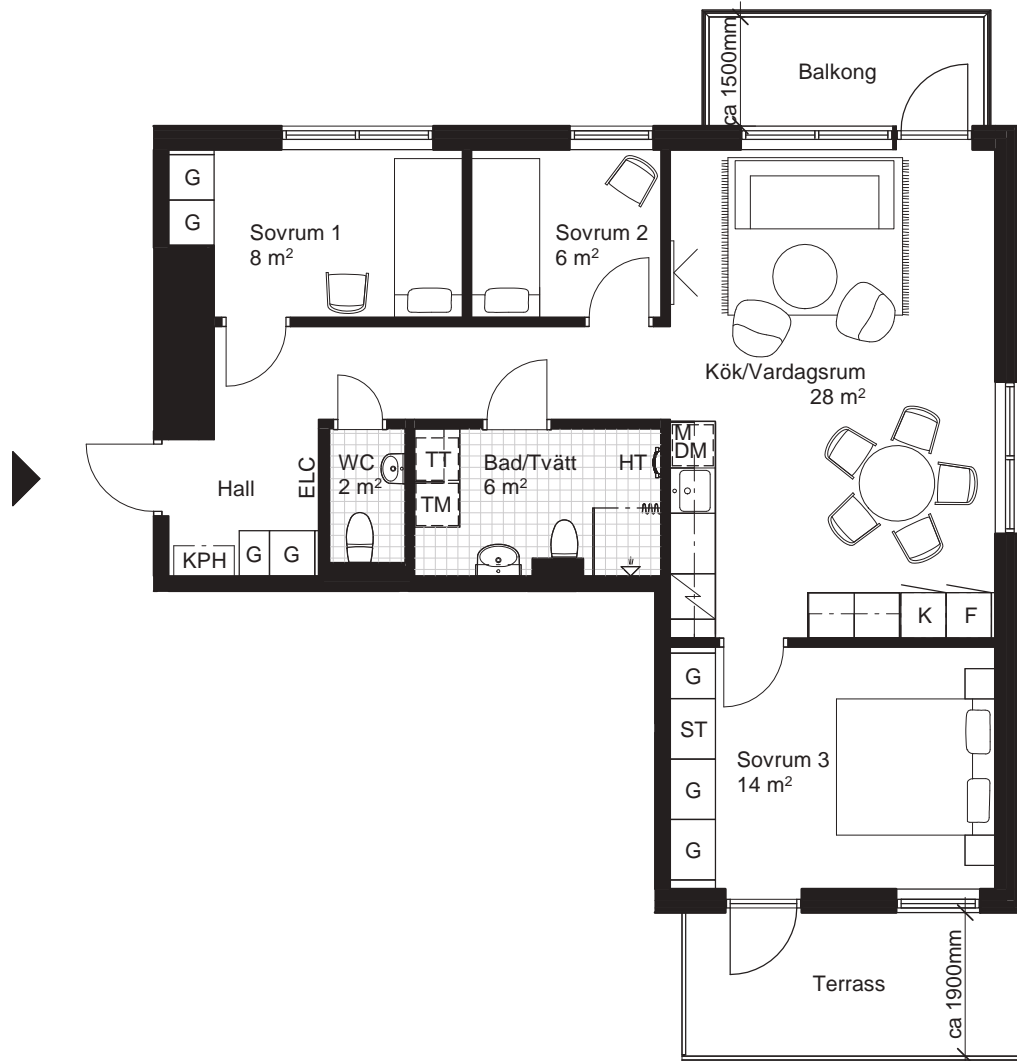

Sektion

Fasad mot gård

Plan

4 RoK, ca 77,5m²

HR Fredriksskans Hus 5, Lgh 5241

Teckenförklaring Generell takhöjd, TH 2500mm, om inget annat anges. Generell bröstningshöjd, BH 800mm, om inget annat anges.

KLK Klädkammare	KPH Kapphylla	DM Diskmaskin	HT Handdukstork
FRD Förråd	K Kylskåp	M Mikrovågsugn i överskåp/högsåp	TM Tvättmaskin
G Garderob	F Frys	Spis inklusive ugn	TT Torktumlare
ST Städskåp	K/F Kyl / Frys	ELC Elcentral	KM Kombimaskin
L Linneskåp			