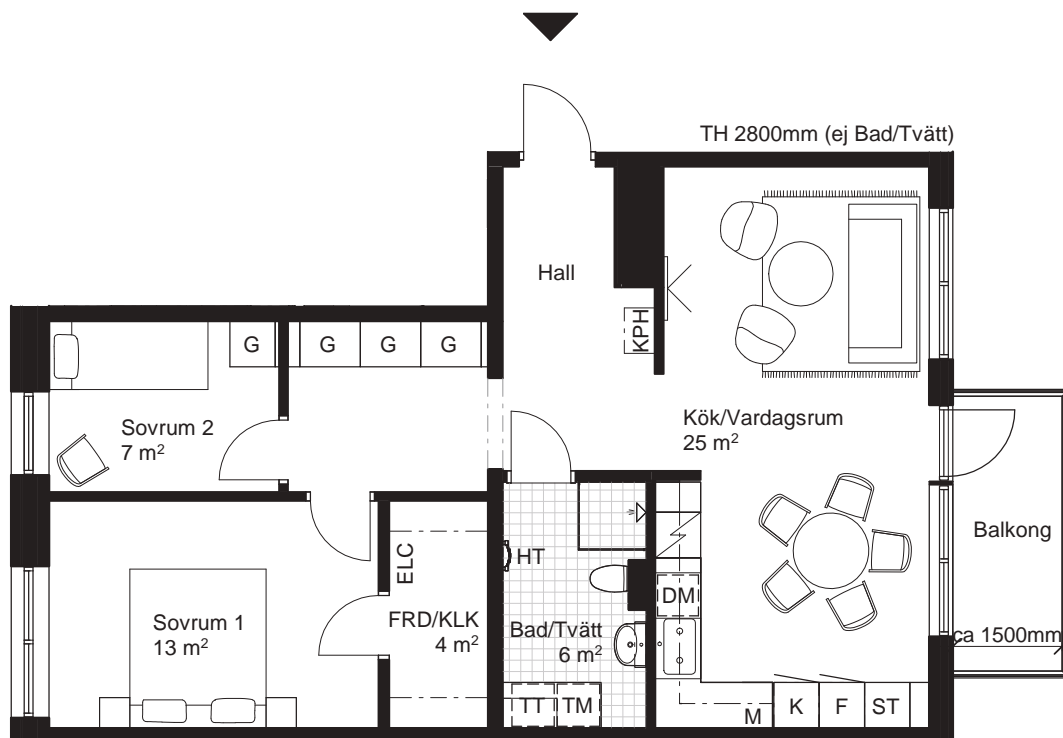

3 RoK, ca 71,5m²

HR Fredriksskans Hus 5, Lgh 5111

Teckenförklaring Generell takhöjd, TH 2500mm, om inget annat anges. Generell bröstningshöjd, BH 800mm, om inget annat anges.

KLK Klädkammare	KPH Kapphylla	DM Diskmaskin	HT Handdukstork
FRD Förråd	K Kylskåp	M Mikrovågsugn i överskåp/högsåp	TM Tvättmaskin
G Garderob	F Frys	Spis inklusive ugn	TT Torktumlare
ST Städskåp	K/F Kyl / Frys	ELC Elcentral	KM Kombimaskin
L Linneskåp			

Sektion

Fasad mot gård

Plan

3 RoK, ca 73m²

HR Fredriksskans Hus 5, Lgh 5131

Teckenförklaring Generell takhöjd, TH 2500mm, om inget annat anges. Generell bröstningshöjd, BH 800mm, om inget annat anges.

KLK Klädkammare	KPH Kapphylla	DM Diskmaskin	HT Handdukstork
FRD Förråd	K Kylskåp	M Mikrovågsugn i överskåp/högsåp	TM Tvättmaskin
G Garderob	F Frys	Spis inklusive ugn	TT Torktumlare
ST Städskåp	K/F Kyl / Frys	ELC Elcentral	KM Kombimaskin
L Linneskåp			

Sektion

Fasad mot gård

Plan

N

2 RoK, ca 38m²

HR Fredriksskans Hus 5, Lgh 5132

Teckenförklaring Generell takhöjd, TH 2500mm, om inget annat anges. Generell brösthöjd, BH 800mm, om inget annat anges.

KLK	Klädkammare	KPH	Kapphylla	DM	Diskmaskin	HT	Handdukstork
FRD	Förråd	K	Kylskåp	M	Mikrovågsugn i överskåp/högsåp	TM	Tvättmaskin
G	Garderob	F	Frys	[Symbol]	Spis inklusive ugn	TT	Torktumlare
ST	Städsåp	K/F	Kyl / Frys	ELC	Elcentral	KM	Kombimaskin
L	Linnesåp						