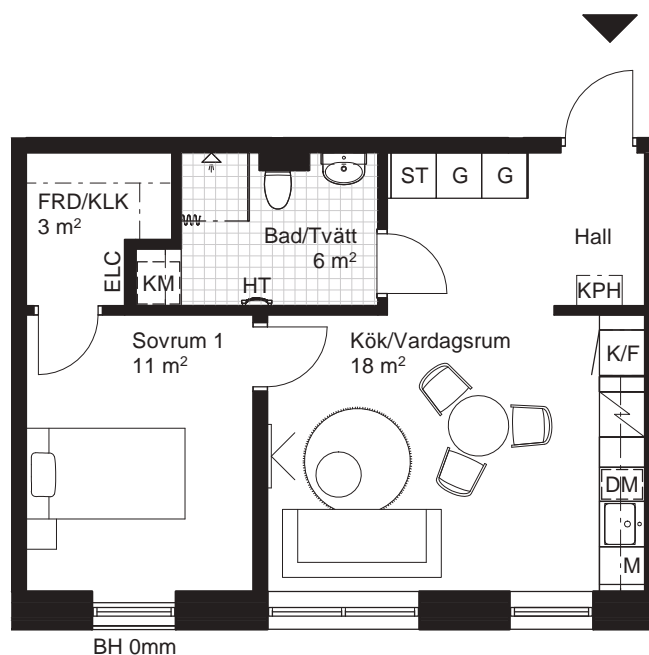

Sektion

Fasad mot gata

Plan

2 RoK, ca 47,5m²

HR Fredriksskans Hus 5, Lgh 5224

Teckenförklaring Generell takhöjd, TH 2500mm, om inget annat anges. Generell bröstningshöjd, BH 800mm, om inget annat anges.

KLK	Klädkammare	KPH	Kapphylla	DM	Diskmaskin	HT	Handdukstork
FRD	Förråd	K	Kylskåp	M	Mikrovågsugn i överskåp/högsåp	TM	Tvättmaskin
G	Garderob	F	Frys	Spis inklusive ugn	TT	Torktumlare	
ST	Städsåp	K/F	Kyl / Frys	ELC	Elcentral	KM	Kombimaskin
L	Linnesåp						