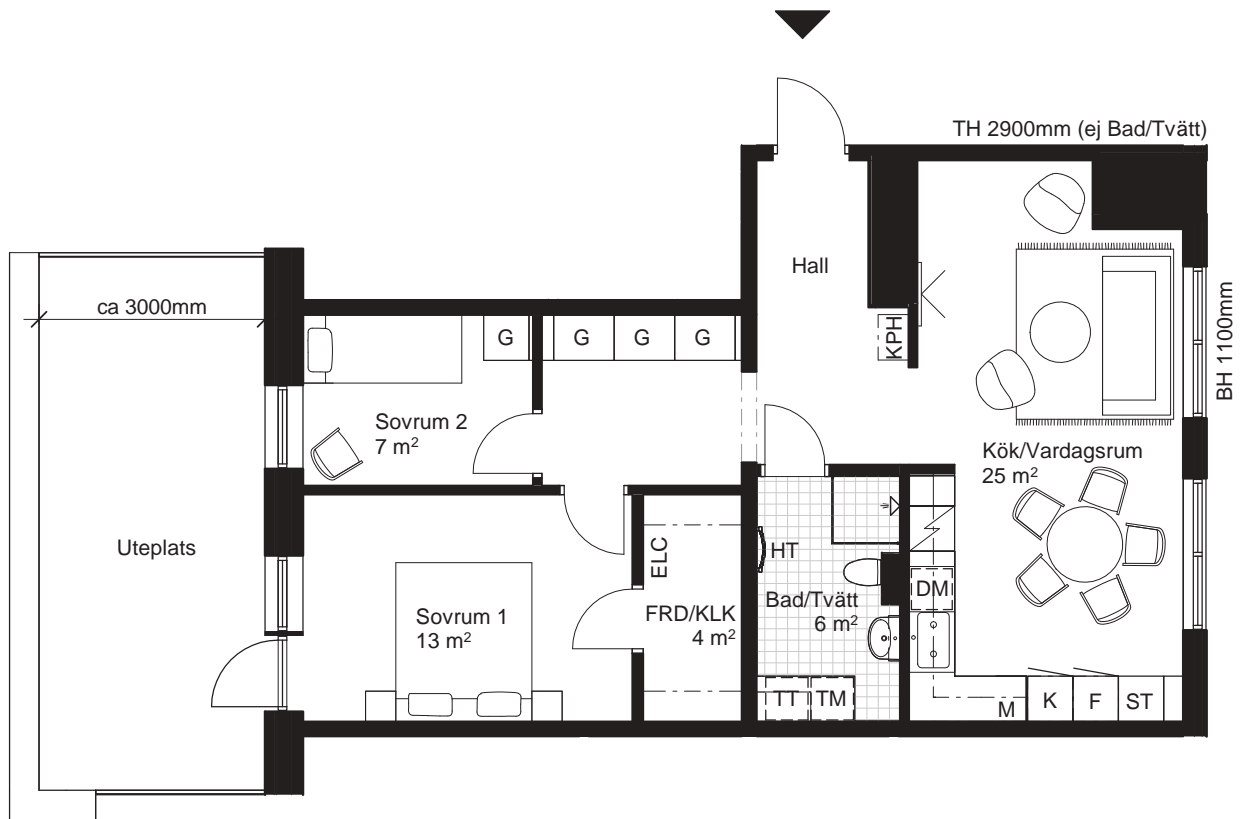

3 RoK, ca 71,5m²

HR Fredriksskans Hus 5, Lgh 5111

Teckenförklaring Generell takhöjd, TH 2500mm, om inget annat anges. Generell bröstningshöjd, BH 800mm, om inget annat anges.

KLK Klädkammare	KPH Kapphylla	DM Diskmaskin	HT Handdukstork
FRD Förråd	K Kylskåp	M Mikrovågsugn i överskåp/högsåp	TM Tvättmaskin
G Garderob	F Frys	Spis inklusive ugn	TT Torktumlare
ST Städskåp	K/F Kyl / Frys	ELC Elcentral	KM Kombimaskin
L Linneskåp			

Sektion

Fasad mot gata

Plan

2 RoK ca 38m²

HR Fredriksskans Hus 5, Lgh 5112

Teckenförklaring Generell takhöjd, TH 2500mm, om inget annat anges. Generell bröstningshöjd, BH 800mm, om inget annat anges.

KLK	Klädkammare	KPH	Kapphylla	DM	Diskmaskin	HT	Handdukstork
FRD	Förråd	K	Kylskåp	M	Mikrovågsugn i överskåp/högsåp	TM	Tvättmaskin
G	Garderob	F	Frys	Spis inklusive ugn	TT	Torktumlare	
ST	Städsåp	K/F	Kyl / Frys	ELC	Elcentral	KM	Kombimaskin
L	Linnesåp						

Sektion

Fasad mot gata

Plan

2 RoK, ca 52,5m²

HR Fredriksskans Hus 5, Lgh 5113

Teckenförklaring Generell takhöjd, TH 2500mm, om inget annat anges. Generell bröstningshöjd, BH 800mm, om inget annat anges.

KLK Klädkammare	KPH Kapphylla	DM Diskmaskin	HT Handdukstork
FRD Förråd	K Kylskåp	M Mikrovågsugn i överskåp/högsåp	TM Tvättmaskin
G Garderob	F Frys	Spis inklusive ugn	TT Torktumlare
ST Städskåp	K/F Kyl / Frys	ELC Elcentral	KM Kombimaskin
L Linneskåp			