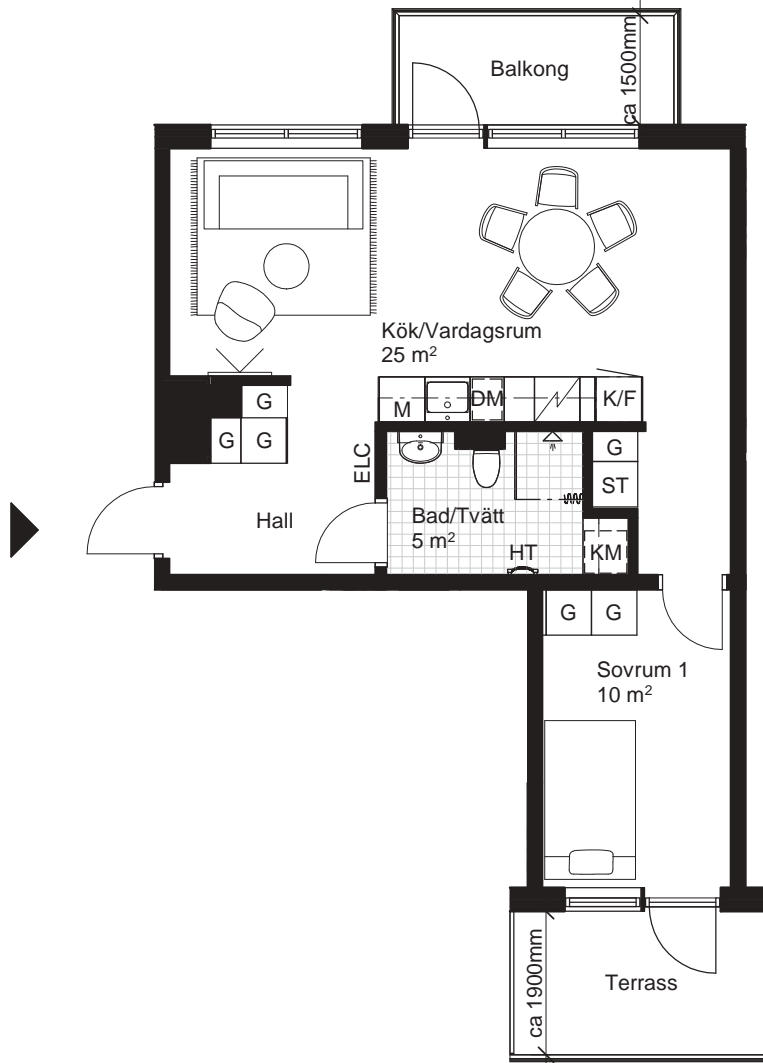

3 RoK, ca 71,5m²

HR Fredriksskans Hus 5, Lgh 5111

Teckenförklaring Generell takhöjd, TH 2500mm, om inget annat anges. Generell bröstningshöjd, BH 800mm, om inget annat anges.

KLK Klädkammare	KPH Kapphylla	DM Diskmaskin	HT Handdukstork
FRD Förråd	K Kylskåp	M Mikrovågsugn i överskåp/högsåp	TM Tvättmaskin
G Garderob	F Frys	Spis inklusive ugn	TT Torktumlare
ST Städskåp	K/F Kyl / Frys	ELC Elcentral	KM Kombimaskin
L Linneskåp			

Sektion

Fasad mot gata

Plan

2 RoK, ca 52,5m²

HR Fredriksskans

Hus 5, Lgh 5133

Teckenförklaring Generell takhöjd, TH 2500mm, om inget annat anges. Generell bröstningshöjd, BH 800mm, om inget annat anges.

KLK Klädkammare	KPH Kapphylla	DM Diskmaskin	HT Handdukstork
FRD Förråd	K Kylskåp	M Mikrovågsugn i överskåp/högsåp	TM Tvättmaskin
G Garderob	F Frys	Spis inklusive ugn	TT Torktumlare
ST Städskåp	K/F Kyl / Frys	ELC Elcentral	KM Kombimaskin
L Linneskåp			

Sektion

Fasad mot gata

Plan

N

2 RoK, ca 51,5m²

HR Fredriksskans Hus 5, Lgh 5141

Teckenförklaring Generell takhöjd, TH 2500mm, om inget annat anges. Generell bröstningshöjd, BH 800mm, om inget annat anges.

KLK Klädkammare	KPH Kapphylla	DM Diskmaskin	HT Handdukstork
FRD Förråd	K Kylskåp	M Mikrovågsugn i överskåp/högsåp	TM Tvättmaskin
G Garderob	F Frys	Spis inklusive ugn	TT Torktumlare
ST Städskåp	K/F Kyl / Frys	ELC Elcentral	KM Kombimaskin
L Linneskåp			

Sektion

Fasad mot gård

Plan

1 RoK, ca 27,5m²

HR Fredriksskans Hus 5, Lgh 5142

Teckenförklaring Generell takhöjd, TH 2500mm, om inget annat anges. Generell bröstningshöjd, BH 800mm, om inget annat anges.

KLK Klädkammare	KPH Kapphylla	DM Diskmaskin	HT Handdukstork
FRD Förråd	K Kylskåp	M Mikrovågsugn i överskåp/högsåp	TM Tvättmaskin
G Garderob	F Frys	Spis inklusive ugn	TT Torktumlare
ST Städskåp	K/F Kyl / Frys	ELC Elcentral	KM Kombimaskin
L Linneskåp			