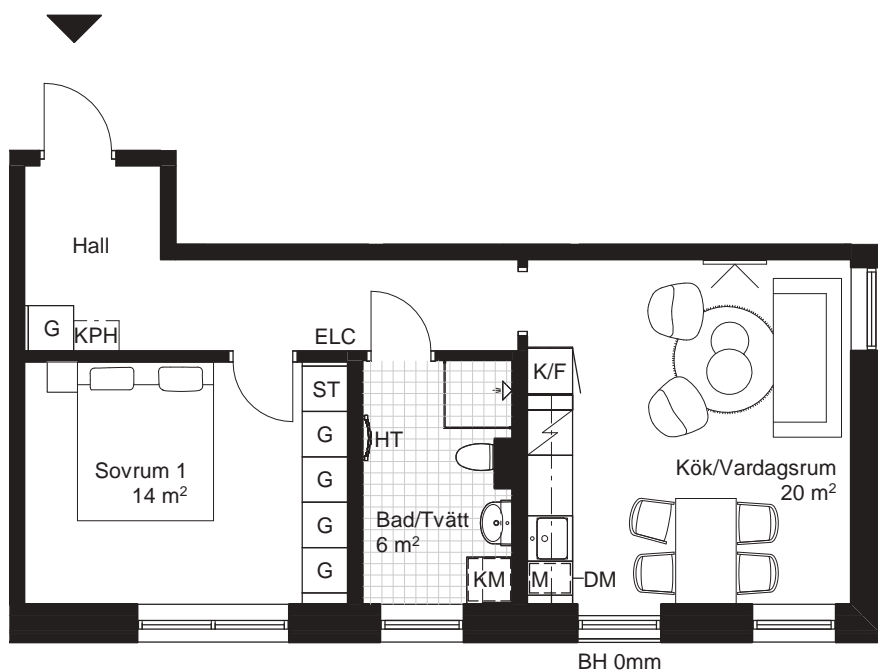

Sektion

Fasad mot gård

Plan

2 RoK, ca 52m²

HR Fredriksskans

Hus 5, Lgh 5222

Teckenförklaring Generell takhöjd, TH 2500mm, om inget annat anges. Generell bröstningshöjd, BH 800mm, om inget annat anges.

KLK	Klädkammare	KPH	Kapphylla	DM	Diskmaskin	HT	Handdukstork
FRD	Förråd	K	Kylskåp	M	Mikrovågsugn i överskåp/högsåp	TM	Tvättmaskin
G	Garderob	F	Frys	Spis inklusive ugn	TT	Torktumlare	
ST	Städsåp	K/F	Kyl / Frys	ELC	Elcentral	KM	Kombimaskin
L	Linnesåp						