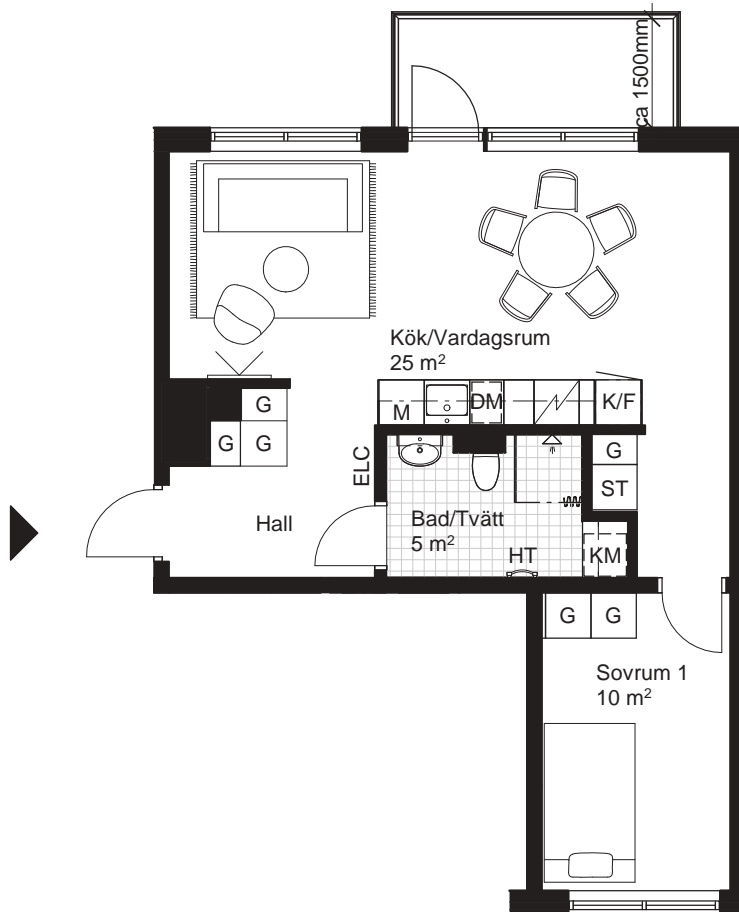

3 RoK, ca 71,5m²

HR Fredriksskans Hus 5, Lgh 5111

Teckenförklaring Generell takhöjd, TH 2500mm, om inget annat anges. Generell bröstningshöjd, BH 800mm, om inget annat anges.

KLK Klädkammare	KPH Kapphylla	DM Diskmaskin	HT Handdukstork
FRD Förråd	K Kylskåp	M Mikrovågsugn i överskåp/högsåp	TM Tvättmaskin
G Garderob	F Frys	Spis inklusive ugn	TT Torktumlare
ST Städskåp	K/F Kyl / Frys	ELC Elcentral	KM Kombimaskin
L Linneskåp			

Sektion

Fasad mot gata

Plan

2 RoK ca 38m²

HR Fredriksskans Hus 5, Lgh 5112

Teckenförklaring Generell takhöjd, TH 2500mm, om inget annat anges. Generell bröstningshöjd, BH 800mm, om inget annat anges.

KLK	Klädkammare	KPH	Kapphylla	DM	Diskmaskin	HT	Handdukstork
FRD	Förråd	K	Kylskåp	M	Mikrovågsugn i överskåp/högsåp	TM	Tvättmaskin
G	Garderob	F	Frys	Spis inklusive ugn	TT	Torktumlare	
ST	Städsåp	K/F	Kyl / Frys	ELC	Elcentral	KM	Kombimaskin
L	Linnesåp						

Sektion

Fasad mot gård

Plan

2 RoK, ca 51,5m²

HR Fredriksskans Hus 5, Lgh 5151

Teckenförklaring Generell takhöjd, TH 2500mm, om inget annat anges. Generell bröstningshöjd, BH 800mm, om inget annat anges.

KLK Klädkammare	KPH Kapphylla	DM Diskmaskin	HT Handdukstork
FRD Förråd	K Kylskåp	M Mikrovågsugn i överskåp/högsåp	TM Tvättmaskin
G Garderob	F Frys	Spis inklusive ugn	TT Torktumlare
ST Städskåp	K/F Kyl / Frys	ELC Elcentral	KM Kombimaskin
L Linneskåp			

Sektion

Fasad mot gård

Plan

1 RoK, ca 27,5m²

HR Fredriksskans Hus 5, Lgh 5152

Teckenförklaring Generell takhöjd, TH 2500mm, om inget annat anges. Generell bröstningshöjd, BH 800mm, om inget annat anges.

KLK Klädkammare	KPH Kapphylla	DM Diskmaskin	HT Handdukstork
FRD Förråd	K Kylskåp	M Mikrovågsugn i överskåp/högsåp	TM Tvättmaskin
G Garderob	F Frys	Spis inklusive ugn	TT Torktumlare
ST Städskåp	K/F Kyl / Frys	ELC Elcentral	KM Kombimaskin
L Linneskåp			