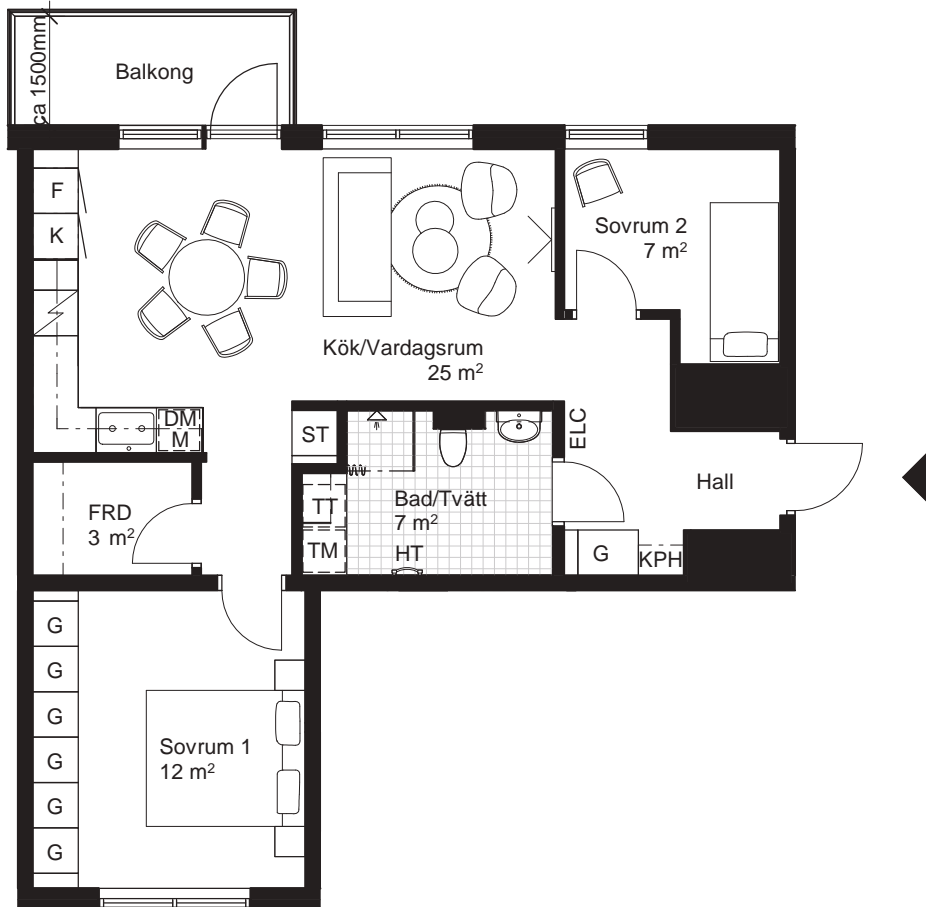

Sektion

Fasad mot gata

Plan

3 RoK, ca 68,5m²

HR Fredriksskans Hus 5, Lgh 5254

Teckenförklaring Generell takhöjd, TH 2500mm, om inget annat anges. Generell bröstningshöjd, BH 800mm, om inget annat anges.

KLK	Klädkammare	KPH	Kapphylla	DM	Diskmaskin	HT	Handdukstork
FRD	Förråd	K	Kylskåp	M	Mikrovågsugn i överskåp/högsåp	TM	Tvättmaskin
G	Garderob	F	Frys	[Symbol]	Spis inklusive ugn	TT	Torktumlare
ST	Städsåp	K/F	Kyl / Frys	ELC	Elcentral	KM	Kombimaskin
L	Linnesåp						