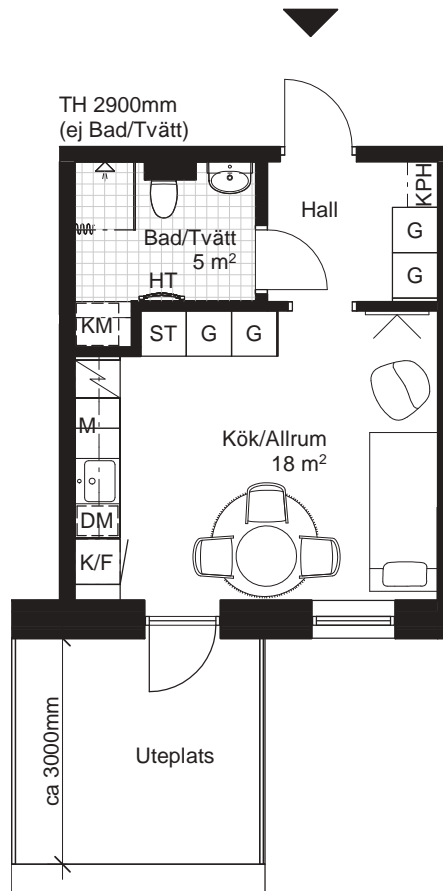

3 RoK, ca 71,5m²

HR Fredriksskans Hus 5, Lgh 5111

Teckenförklaring Generell takhöjd, TH 2500mm, om inget annat anges. Generell bröstningshöjd, BH 800mm, om inget annat anges.

KLK Klädkammare	KPH Kapphylla	DM Diskmaskin	HT Handdukstork
FRD Förråd	K Kylskåp	M Mikrovågsugn i överskåp/högsåp	TM Tvättmaskin
G Garderob	F Frys	Spis inklusive ugn	TT Torktumlare
ST Städskåp	K/F Kyl / Frys	ELC Elcentral	KM Kombimaskin
L Linneskåp			

Sektion

Fasad mot gata

Plan

2 RoK ca 38m²

HR Fredriksskans Hus 5, Lgh 5112

Teckenförklaring Generell takhöjd, TH 2500mm, om inget annat anges. Generell bröstningshöjd, BH 800mm, om inget annat anges.

KLK	Klädkammare	KPH	Kapphylla	DM	Diskmaskin	HT	Handdukstork
FRD	Förråd	K	Kylskåp	M	Mikrovågsugn i överskåp/högsåp	TM	Tvättmaskin
G	Garderob	F	Frys	Spis inklusive ugn	TT	Torktumlare	
ST	Städsåp	K/F	Kyl / Frys	ELC	Elcentral	KM	Kombimaskin
L	Linnesåp						

Sektion

Fasad mot gård

Plan

2 RoK, ca 38m²

HR Fredriksskans Hus 5, Lgh 5122

Teckenförklaring Generell takhöjd, TH 2500mm, om inget annat anges. Generell bröstningshöjd, BH 800mm, om inget annat anges.

KLK	Klädkammare	KPH	Kapphylla	DM	Diskmaskin	HT	Handdukstork
FRD	Förråd	K	Kylskåp	M	Mikrovågsugn i överskåp/högsåp	TM	Tvättmaskin
G	Garderob	F	Frys	Spis inklusive ugn	TT	Torktumlare	
ST	Städsåp	K/F	Kyl / Frys	ELC	Elcentral	KM	Kombimaskin
L	Linnesåp						

Sektion

Fasad mot gata

Plan

1 RoK, ca 27,5m²

HR Fredriksskans
Hus 5, Lgh 5213

Teckenförklaring Generell takhöjd, TH 2500mm, om inget annat anges. Generell bröstningshöjd, BH 800mm, om inget annat anges.

KLK	Klädkammare	KPH	Kapphylla	DM	Diskmaskin	HT	Handdukstork
FRD	Förråd	K	Kylskåp	M	Mikrovågsugn i överskåp/högsåp	TM	Tvättmaskin
G	Garderob	F	Frys	ELC	Spis inklusive ugn	TT	Torktumlare
ST	Städsåp	K/F	Kyl / Frys			KM	Kombimaskin
L	Linnesåp						