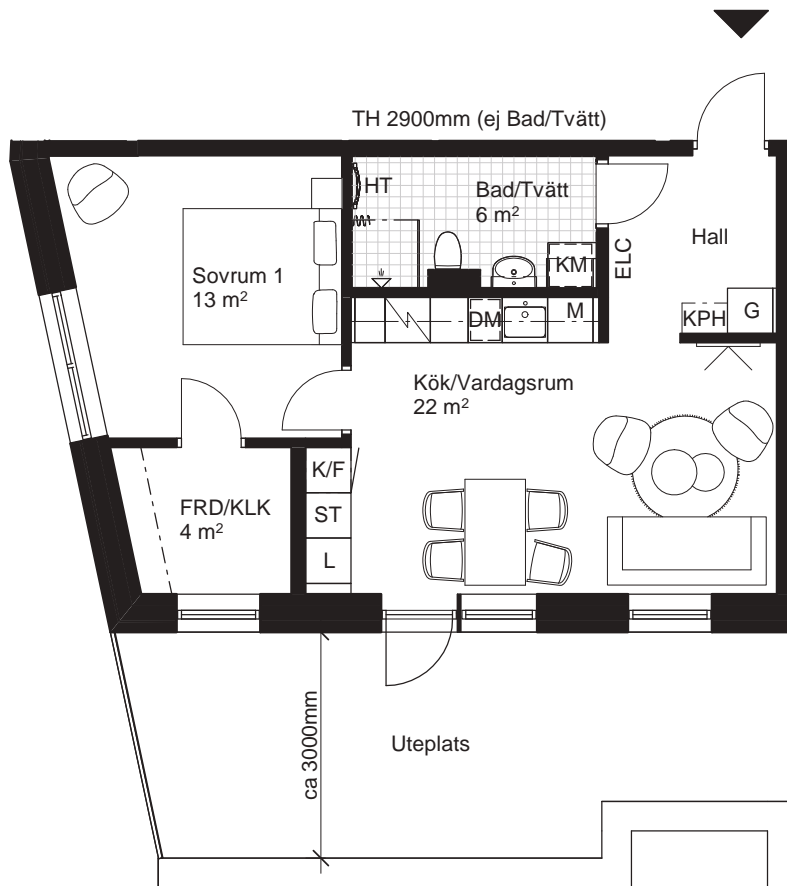

3 RoK, ca 71,5m²

HR Fredriksskans Hus 5, Lgh 5111

Teckenförklaring Generell takhöjd, TH 2500mm, om inget annat anges. Generell bröstningshöjd, BH 800mm, om inget annat anges.

KLK Klädkammare	KPH Kapphylla	DM Diskmaskin	HT Handdukstork
FRD Förråd	K Kylskåp	M Mikrovågsugn i överskåp/högsåp	TM Tvättmaskin
G Garderob	F Frys	Spis inklusive ugn	TT Torktumlare
ST Städskåp	K/F Kyl / Frys	ELC Elcentral	KM Kombimaskin
L Linneskåp			

Sektion

Fasad mot gata

Plan

2 RoK ca 38m²

HR Fredriksskans Hus 5, Lgh 5112

Teckenförklaring Generell takhöjd, TH 2500mm, om inget annat anges. Generell bröstningshöjd, BH 800mm, om inget annat anges.

KLK	Klädkammare	KPH	Kapphylla	DM	Diskmaskin	HT	Handdukstork
FRD	Förråd	K	Kylskåp	M	Mikrovågsugn i överskåp/högsåp	TM	Tvättmaskin
G	Garderob	F	Frys	Spis inklusive ugn	TT	Torktumlare	
ST	Städsåp	K/F	Kyl / Frys	ELC	Elcentral	KM	Kombimaskin
L	Linnesåp						

Sektion

Fasad mot gata

Plan

2 RoK, ca 52,5m²

HR Fredriksskans Hus 5, Lgh 5113

Teckenförklaring Generell takhöjd, TH 2500mm, om inget annat anges. Generell bröstningshöjd, BH 800mm, om inget annat anges.

KLK Klädkammare	KPH Kapphylla	DM Diskmaskin	HT Handdukstork
FRD Förråd	K Kylskåp	M Mikrovågsugn i överskåp/högsåp	TM Tvättmaskin
G Garderob	F Frys	Spis inklusive ugn	TT Torktumlare
ST Städskåp	K/F Kyl / Frys	ELC Elcentral	KM Kombimaskin
L Linneskåp			

Sektion

Fasad mot gata

Plan

3 RoK, ca 73m²

HR Fredriksskans Hus 5, Lgh 5121

Teckenförklaring Generell takhöjd, TH 2500mm, om inget annat anges. Generell bröstningshöjd, BH 800mm, om inget annat anges.

KLK Klädkammare	KPH Kapphylla	DM Diskmaskin	HT Handdukstork
FRD Förråd	K Kylskåp	M Mikrovågsugn i överskåp/högsåp	TM Tvättmaskin
G Garderob	F Frys	Spis inklusive ugn	TT Torktumlare
ST Städskåp	K/F Kyl / Frys	ELC Elcentral	KM Kombimaskin
L Linneskåp			