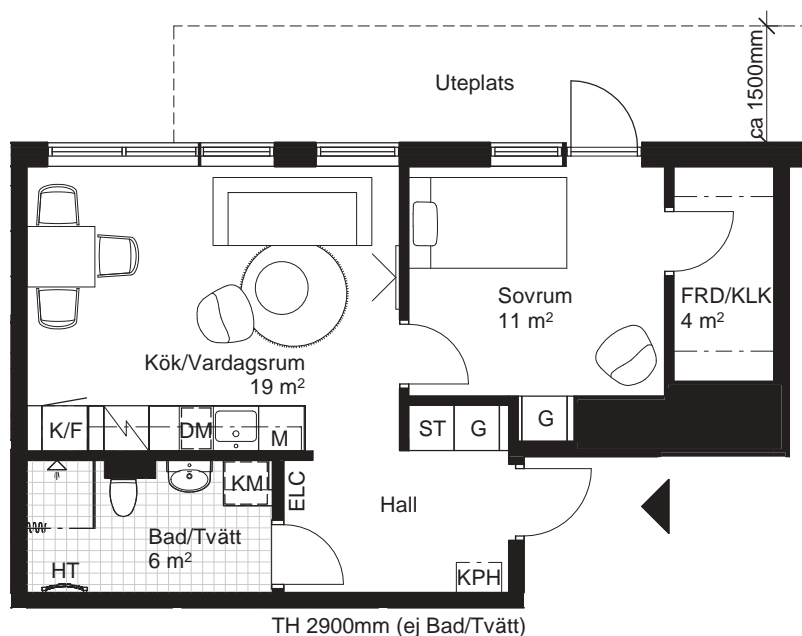

Sektion

Fasad mot gata

Plan

2 RoK, ca 47m²

HR Fredriksskans Hus 5, Lgh 5215

Teckenförklaring Generell takhöjd, TH 2500mm, om inget annat anges. Generell bröstningshöjd, BH 800mm, om inget annat anges.

KLK	Klädkammare	KPH	Kapphylla	DM	Diskmaskin	HT	Handdukstork
FRD	Förråd	K	Kylskåp	M	Mikrovågsugn i överskåp/högsåp	TM	Tvättmaskin
G	Garderob	F	Frys	☒	Spis inklusive ugn	TT	Torktumlare
ST	Städsåp	K/F	Kyl / Frys	ELC	Elcentral	KM	Kombimaskin
L	Linnesåp						

Sektion

Fasad mot gård

Plan

3 RoK, ca 67m²

HR Fredriksskans
Hus 5, Lgh 5221

Teckenförklaring Generell takhöjd, TH 2500mm, om inget annat anges. Generell bröstningshöjd, BH 800mm, om inget annat anges.

KLK	Klädkammare	KPH	Kapphylla	DM	Diskmaskin	HT	Handdukstork
FRD	Förråd	K	Kylskåp	M	Mikrovågsugn i överskåp/högsåp	TM	Tvättmaskin
G	Garderob	F	Frys	DM	Spis inklusive ugn	TT	Torktumlare
ST	Städsåp	K/F	Kyl / Frys	ELC	Elcentral	KM	Kombimaskin
L	Linnesåp						