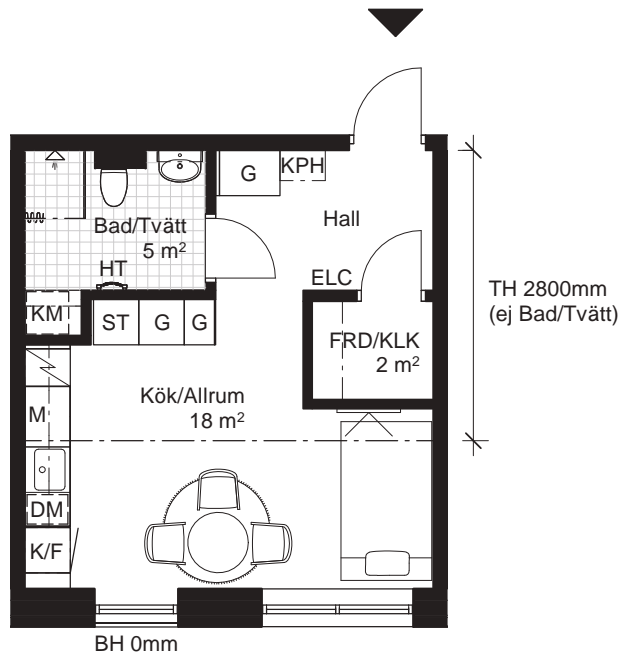

1 RoK, ca 31m²

HR Fredriksskans
Hus 5, Lgh 5233