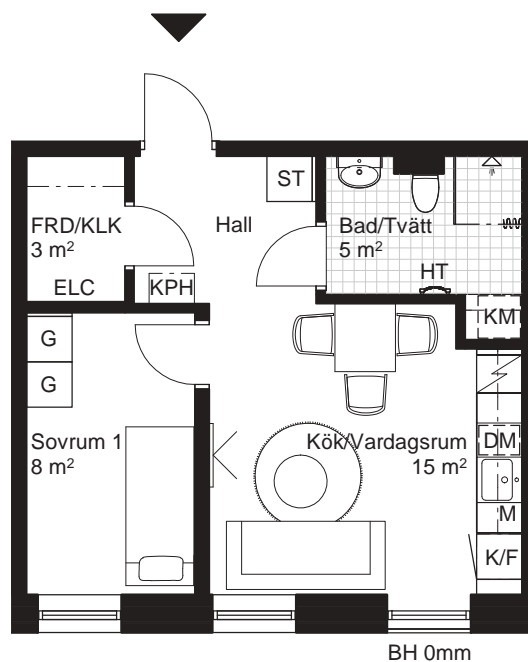

3 RoK, ca 71,5m²

HR Fredriksskans Hus 5, Lgh 5111

Teckenförklaring Generell takhöjd, TH 2500mm, om inget annat anges. Generell bröstningshöjd, BH 800mm, om inget annat anges.

KLK Klädkammare	KPH Kapphylla	DM Diskmaskin	HT Handdukstork
FRD Förråd	K Kylskåp	M Mikrovågsugn i överskåp/högsåp	TM Tvättmaskin
G Garderob	F Frys	Spis inklusive ugn	TT Torktumlare
ST Städskåp	K/F Kyl / Frys	ELC Elcentral	KM Kombimaskin
L Linneskåp			

Sektion

Fasad mot gata

Plan

3 RoK, ca 73m²

HR Fredriksskans Hus 5, Lgh 5121

Teckenförklaring Generell takhöjd, TH 2500mm, om inget annat anges. Generell bröstningshöjd, BH 800mm, om inget annat anges.

KLK Klädkammare	KPH Kapphylla	DM Diskmaskin	HT Handdukstork
FRD Förråd	K Kylskåp	M Mikrovågsugn i överskåp/högsåp	TM Tvättmaskin
G Garderob	F Frys	Spis inklusive ugn	TT Torktumlare
ST Städskåp	K/F Kyl / Frys	ELC Elcentral	KM Kombimaskin
L Linneskåp			

Sektion

Fasad mot gård

Plan

2 RoK, ca 38m²

HR Fredriksskans Hus 5, Lgh 5122

Teckenförklaring Generell takhöjd, TH 2500mm, om inget annat anges. Generell bröstningshöjd, BH 800mm, om inget annat anges.

KLK	Klädkammare	KPH	Kapphylla	DM	Diskmaskin	HT	Handdukstork
FRD	Förråd	K	Kylskåp	M	Mikrovågsugn i överskåp/högsåp	TM	Tvättmaskin
G	Garderob	F	Frys	Spis inklusive ugn	TT	Torktumlare	
ST	Städsåp	K/F	Kyl / Frys	ELC	Elcentral	KM	Kombimaskin
L	Linnesåp						

Sektion

Fasad mot gata

Plan

2 RoK, ca 52,5m²

HR Fredriksskans Hus 5, Lgh 5123

Teckenförklaring Generell takhöjd, TH 2500mm, om inget annat anges. Generell bröstningshöjd, BH 800mm, om inget annat anges.

KLK	Klädkammare	KPH	Kapphylla	DM	Diskmaskin	HT	Handdukstork
FRD	Förråd	K	Kylskåp	M	Mikrovågsugn i överskåp/högsåp	TM	Tvättmaskin
G	Garderob	F	Frys	[Symbol]	Spis inklusive ugn	TT	Torktumlare
ST	Städsåp	K/F	Kyl / Frys	ELC	Elcentral	KM	Kombimaskin
L	Linnesåp						