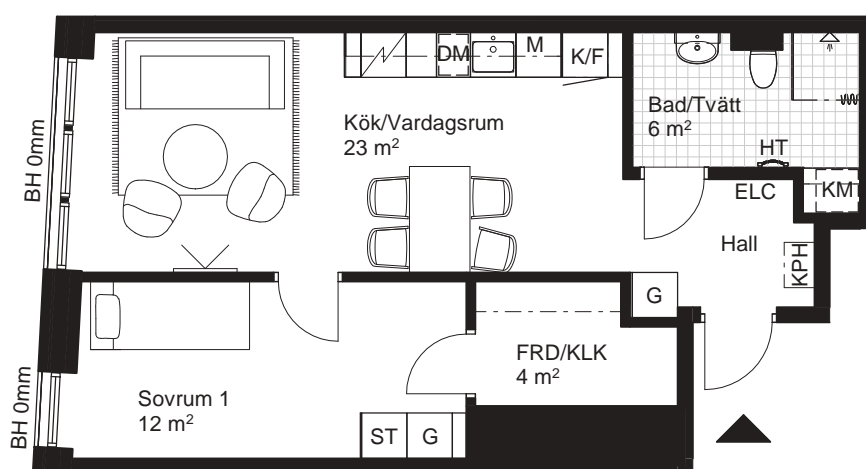

Sektion

Fasad mot gata

Plan

2 RoK, ca 52,5m²

HR Fredriksskans Hus 5, Lgh 5123

Teckenförklaring Generell takhöjd, TH 2500mm, om inget annat anges. Generell bröstningshöjd, BH 800mm, om inget annat anges.

KLK	Klädkammare	KPH	Kapphylla	DM	Diskmaskin	HT	Handdukstork
FRD	Förråd	K	Kylskåp	M	Mikrovågsugn i överskåp/högsåp	TM	Tvättmaskin
G	Garderob	F	Frys	[Symbol]	Spis inklusive ugn	TT	Torktumlare
ST	Städsåp	K/F	Kyl / Frys	ELC	Elcentral	KM	Kombimaskin
L	Linnesåp						

Sektion

Fasad mot gata

Plan

2 RoK, ca 51m²

HR Fredriksskans Hus 5, Lgh 5124 & 5134

Lgh 5134: TH 2800mm (ej Bad/Tvätt)

Teckenförklaring Generell takhöjd, TH 2500mm, om inget annat anges. Generell bröstningshöjd, BH 800mm, om inget annat anges.