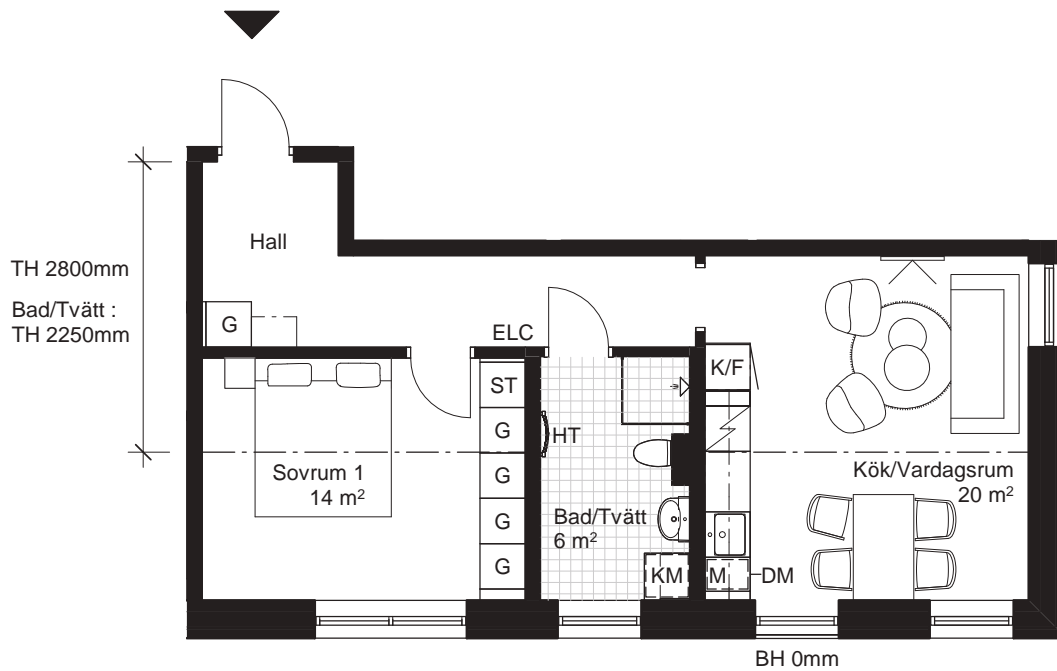

Sektion

Fasad mot gård

Plan

2 RoK, ca 52m²

HR Fredriksskans Hus 5, Lgh 5232

Teckenförklaring Generell takhöjd, TH 2500mm, om inget annat anges. Generell bröstningshöjd, BH 800mm, om inget annat anges.

KLK	Klädkammare	KPH	Kapphylla	DM	Diskmaskin	HT	Handdukstork
FRD	Förråd	K	Kylskåp	M	Mikrovågsugn i överskåp/högsåp	TM	Tvättmaskin
G	Garderob	F	Frys	Spis	Spis inklusive ugn	TT	Torktumlare
ST	Städsåp	K/F	Kyl / Frys	ELC	Elcentral	KM	Kombimaskin
L	Linnesåp						