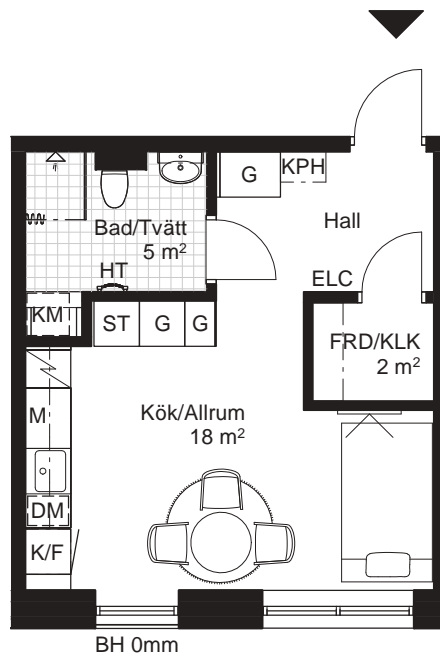

3 RoK, ca 71,5m²

HR Fredriksskans Hus 5, Lgh 5111

Teckenförklaring Generell takhöjd, TH 2500mm, om inget annat anges. Generell bröstningshöjd, BH 800mm, om inget annat anges.

KLK Klädkammare	KPH Kapphylla	DM Diskmaskin	HT Handdukstork
FRD Förråd	K Kylskåp	M Mikrovågsugn i överskåp/högsåp	TM Tvättmaskin
G Garderob	F Frys	Spis inklusive ugn	TT Torktumlare
ST Städskåp	K/F Kyl / Frys	ELC Elcentral	KM Kombimaskin
L Linneskåp			

Sektion

Fasad mot gata

Plan

2 RoK ca 38m²

HR Fredriksskans Hus 5, Lgh 5112

Teckenförklaring Generell takhöjd, TH 2500mm, om inget annat anges. Generell bröstningshöjd, BH 800mm, om inget annat anges.

KLK	Klädkammare	KPH	Kapphylla	DM	Diskmaskin	HT	Handdukstork
FRD	Förråd	K	Kylskåp	M	Mikrovågsugn i överskåp/högsåp	TM	Tvättmaskin
G	Garderob	F	Frys	Spis inklusive ugn	TT	Torktumlare	
ST	Städsåp	K/F	Kyl / Frys	ELC	Elcentral	KM	Kombimaskin
L	Linnesåp						

Sektion

Fasad mot gård

Plan

2 RoK, ca 38m²

HR Fredriksskans Hus 5, Lgh 5122

Teckenförklaring Generell takhöjd, TH 2500mm, om inget annat anges. Generell bröstningshöjd, BH 800mm, om inget annat anges.

KLK	Klädkammare	KPH	Kapphylla	DM	Diskmaskin	HT	Handdukstork
FRD	Förråd	K	Kylskåp	M	Mikrovågsugn i överskåp/högsåp	TM	Tvättmaskin
G	Garderob	F	Frys	Spis inklusive ugn	TT	Torktumlare	
ST	Städsåp	K/F	Kyl / Frys	ELC	Elcentral	KM	Kombimaskin
L	Linnesåp						

Sektion

Fasad mot gata

Plan

1 RoK, ca 31m²

HR Fredriksskans
Hus 5, Lgh 5223

Teckenförklaring Generell takhöjd, TH 2500mm, om inget annat anges. Generell bröstningshöjd, BH 800mm, om inget annat anges.

KLK Klädkammare	KPH Kapphylla	DM Diskmaskin	HT Handdukstork
FRD Förråd	K Kylskåp	M Mikrovågsugn i överskåp/högsåp	TM Tvättmaskin
G Garderob	F Frys	Spis inklusive ugn	TT Torktumlare
ST Städskåp	K/F Kyl / Frys	ELC Elcentral	KM Kombimaskin
L Linneskåp			