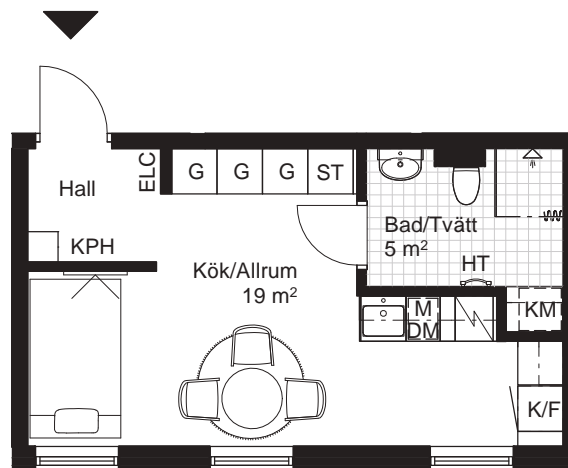

Sektion

Fasad mot gård

Plan

2 RoK, ca 51,5m²

HR Fredriksskans Hus 5, Lgh 5151

Teckenförklaring Generell takhöjd, TH 2500mm, om inget annat anges. Generell bröstningshöjd, BH 800mm, om inget annat anges.

KLK Klädkammare	KPH Kapphylla	DM Diskmaskin	HT Handdukstork
FRD Förråd	K Kylskåp	M Mikrovågsugn i överskåp/högsåp	TM Tvättmaskin
G Garderob	F Frys	Spis inklusive ugn	TT Torktumlare
ST Städskåp	K/F Kyl / Frys	ELC Elcentral	KM Kombimaskin
L Linneskåp			

Sektion

Fasad mot gård

Plan

1 RoK, ca 27,5m²

HR Fredriksskans Hus 5, Lgh 5152

Teckenförklaring Generell takhöjd, TH 2500mm, om inget annat anges. Generell bröstningshöjd, BH 800mm, om inget annat anges.

KLK Klädkammare	KPH Kapphylla	DM Diskmaskin	HT Handdukstork
FRD Förråd	K Kylskåp	M Mikrovågsugn i överskåp/högsåp	TM Tvättmaskin
G Garderob	F Frys	Spis inklusive ugn	TT Torktumlare
ST Städskåp	K/F Kyl / Frys	ELC Elcentral	KM Kombimaskin
L Linneskåp			