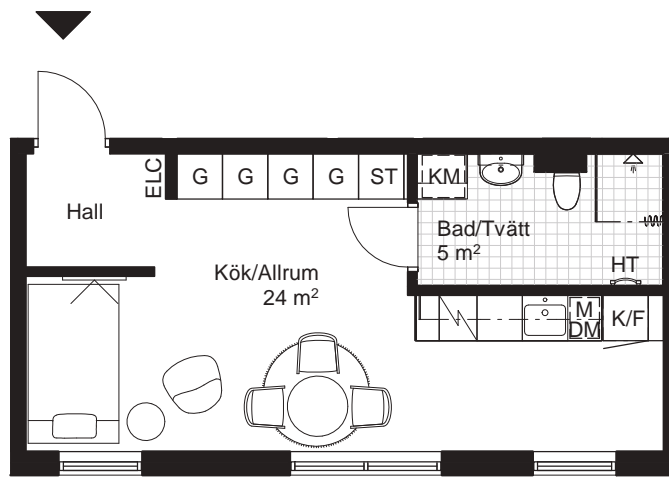

Sektion

Fasad mot gård

Plan

1 RoK, ca 33m²

HR Fredriksskans
Hus 5, Lgh 5252

Teckenförklaring Generell takhöjd, TH 2500mm, om inget annat anges. Generell bröstningshöjd, BH 800mm, om inget annat anges.

KLK	Klädkammare	KPH	Kapphylla	DM	Diskmaskin	HT	Handdukstork
FRD	Förråd	K	Kylskåp	M	Mikrovågsugn i överskåp/högsåp	TM	Tvättmaskin
G	Garderob	F	Frys	☒	Spis inklusive ugn	TT	Torktumlare
ST	Städsåp	K/F	Kyl / Frys	ELC	Elcentral	KM	Kombimaskin
L	Linnesåp						