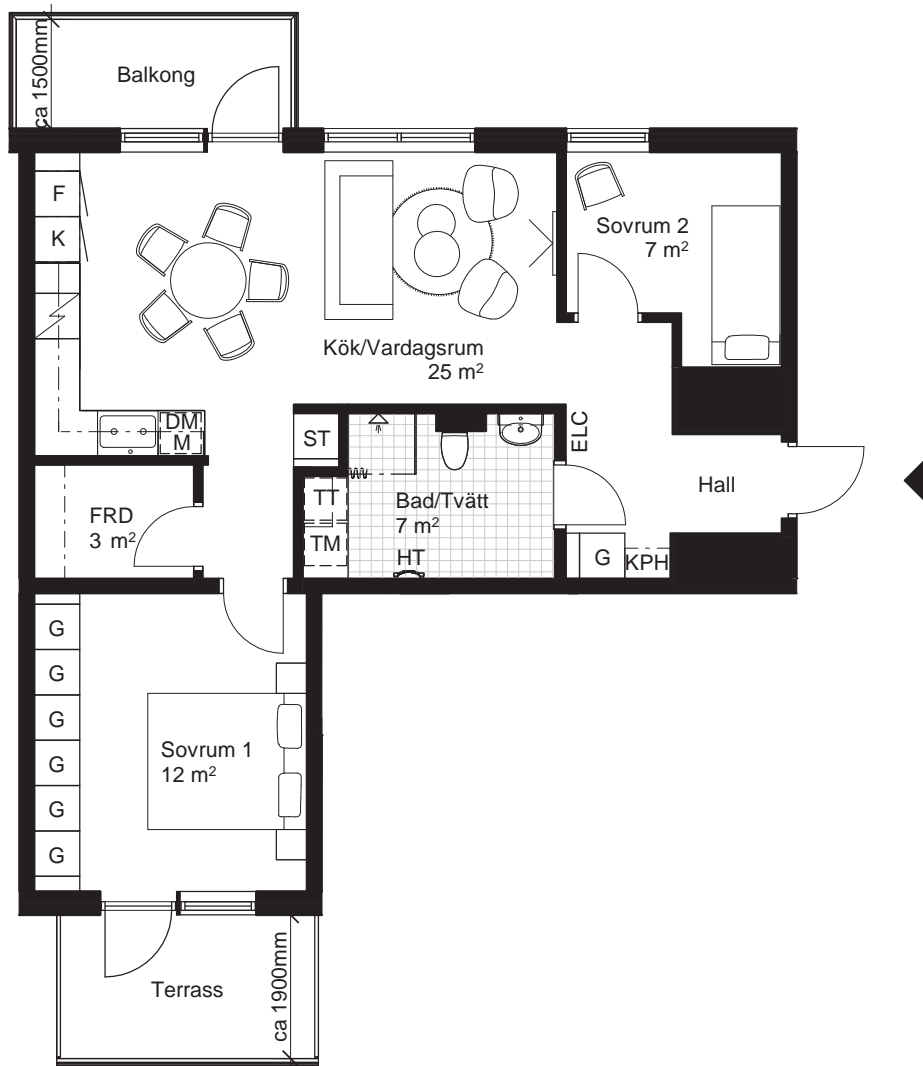

3 RoK, ca 68,5m²

HR Fredriksskans Hus 5, Lgh 5244