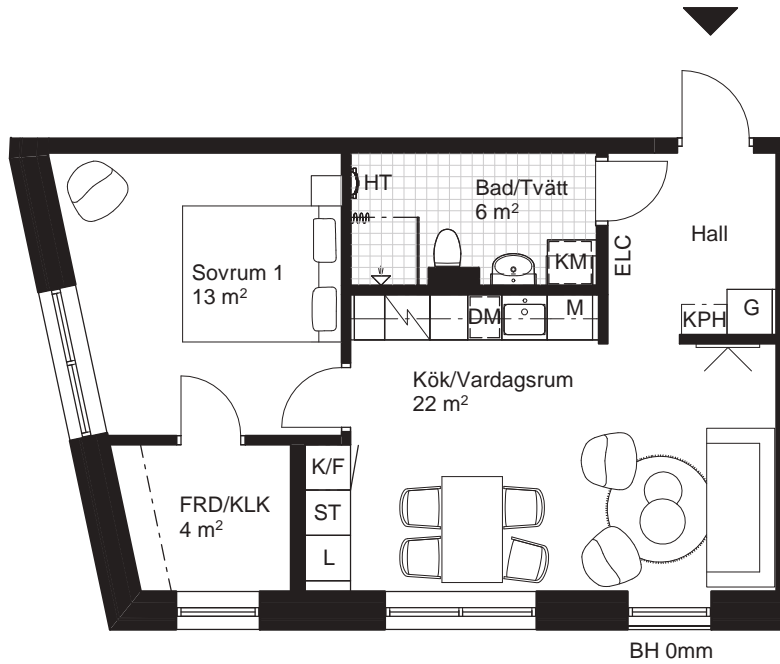

3 RoK, ca 71,5m²

HR Fredriksskans Hus 5, Lgh 5111

Teckenförklaring Generell takhöjd, TH 2500mm, om inget annat anges. Generell bröstningshöjd, BH 800mm, om inget annat anges.

KLK Klädkammare	KPH Kapphylla	DM Diskmaskin	HT Handdukstork
FRD Förråd	K Kylskåp	M Mikrovågsugn i överskåp/högsåp	TM Tvättmaskin
G Garderob	F Frys	Spis inklusive ugn	TT Torktumlare
ST Städskåp	K/F Kyl / Frys	ELC Elcentral	KM Kombimaskin
L Linneskåp			

Sektion

Fasad mot gård

Plan

2 RoK, ca 38m²

HR Fredriksskans Hus 5, Lgh 5122

Teckenförklaring Generell takhöjd, TH 2500mm, om inget annat anges. Generell bröstningshöjd, BH 800mm, om inget annat anges.

KLK	Klädkammare	KPH	Kapphylla	DM	Diskmaskin	HT	Handdukstork
FRD	Förråd	K	Kylskåp	M	Mikrovågsugn i överskåp/högsåp	TM	Tvättmaskin
G	Garderob	F	Frys	Spis inklusive ugn	TT	Torktumlare	
ST	Städsåp	K/F	Kyl / Frys	ELC	Elcentral	KM	Kombimaskin
L	Linnesåp						

Sektion

Fasad mot gata

Plan

2 RoK, ca 52,5m²

HR Fredriksskans Hus 5, Lgh 5123

Teckenförklaring Generell takhöjd, TH 2500mm, om inget annat anges. Generell bröstningshöjd, BH 800mm, om inget annat anges.

KLK	Klädkammare	KPH	Kapphylla	DM	Diskmaskin	HT	Handdukstork
FRD	Förråd	K	Kylskåp	M	Mikrovågsugn i överskåp/högsåp	TM	Tvättmaskin
G	Garderob	F	Frys	[Symbol]	Spis inklusive ugn	TT	Torktumlare
ST	Städsåp	K/F	Kyl / Frys	ELC	Elcentral	KM	Kombimaskin
L	Linnesåp						

Sektion

Fasad mot gata

Plan

2 RoK, ca 51m²

HR Fredriksskans Hus 5, Lgh 5124 & 5134

Lgh 5134: TH 2800mm (ej Bad/Tvätt)

Teckenförklaring Generell takhöjd, TH 2500mm, om inget annat anges. Generell bröstningshöjd, BH 800mm, om inget annat anges.