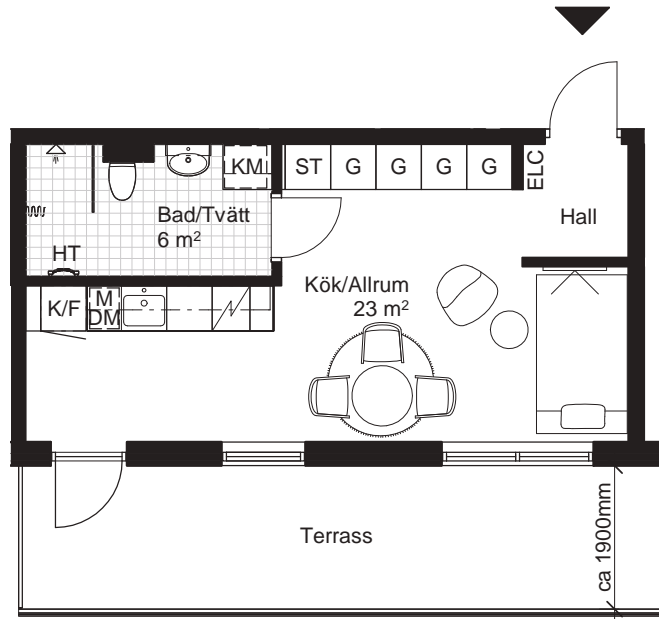

Sektion

Fasad mot gata

Plan

1 RoK, ca 31m²

HR Fredriksskans
Hus 5, Lgh 5243

Teckenförklaring Generell takhöjd, TH 2500mm, om inget annat anges. Generell bröstningshöjd, BH 800mm, om inget annat anges.

KLK Klädkammare	KPH Kapphylla	DM Diskmaskin	HT Handdukstork
FRD Förråd	K Kylskåp	M Mikrovågsugn i överskåp/högsåp	TM Tvättmaskin
G Garderob	F Frys	Spis inklusive ugn	TT Torktumlare
ST Städskåp	K/F Kyl / Frys	ELC Elcentral	KM Kombimaskin
L Linneskåp			