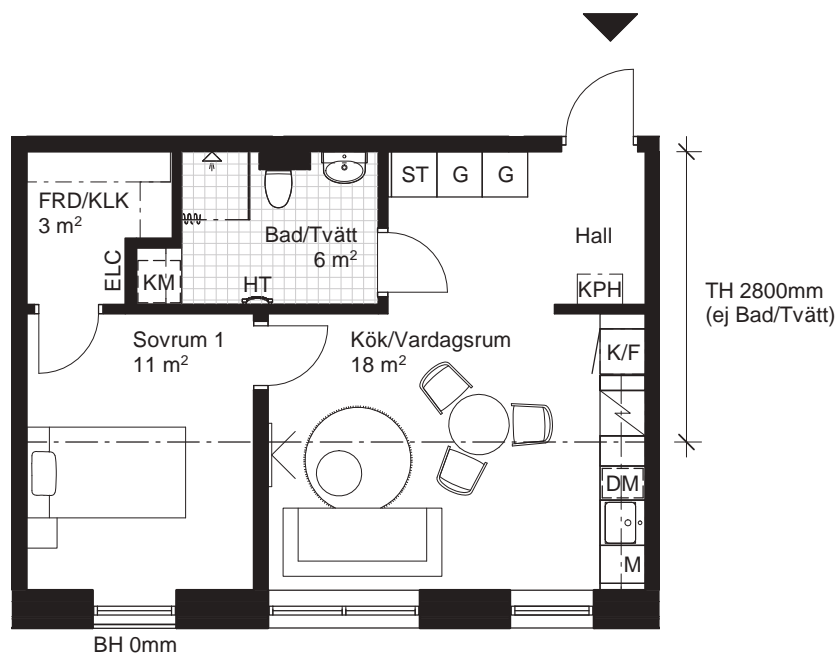

Sektion

Fasad mot gata

Plan

2 RoK, ca 47,5m²

HR Fredriksskans

Hus 5, Lgh 5234

Teckenförklaring Generell takhöjd, TH 2500mm, om inget annat anges. Generell bröstningshöjd, BH 800mm, om inget annat anges.

KLK	Klädkammare	KPH	Kapphylla	DM	Diskmaskin	HT	Handdukstork
FRD	Förråd	K	Kylskåp	M	Mikrovågsugn i överskåp/högsåp	TM	Tvättmaskin
G	Garderob	F	Frys	[Symbol]	Spis inklusive ugn	TT	Torktumlare
ST	Städsåp	K/F	Kyl / Frys	ELC	Elcentral	KM	Kombimaskin
L	Linnesåp						