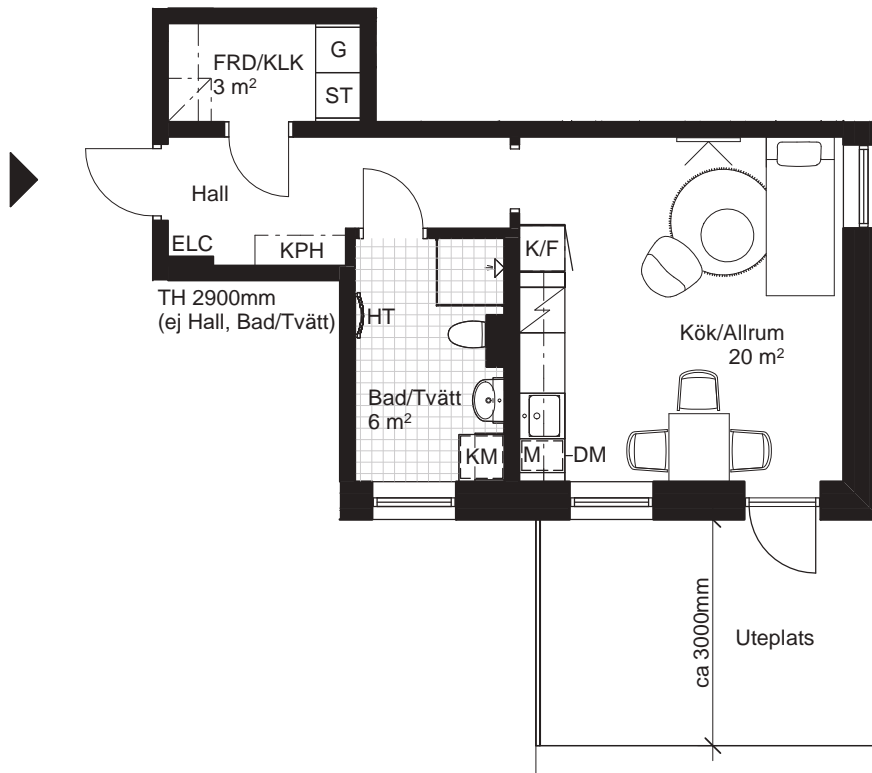

Sektion

Fasad mot gård

Plan

1 RoK, ca 37,5m²

HR Fredriksskans
Hus 5, Lgh 5212

Teckenförklaring Generell takhöjd, TH 2500mm, om inget annat anges. Generell bröstningshöjd, BH 800mm, om inget annat anges.

KLK Klädkammare	KPH Kapphylla	DM Diskmaskin	HT Handdukstork
FRD Förråd	K Kylskåp	M Mikrovågsugn i överskåp/högsåp	TM Tvättmaskin
G Garderob	F Frys	Spis inklusive ugn	TT Torktumlare
ST Städskåp	K/F Kyl / Frys	ELC Elcentral	KM Kombimaskin
L Linneskåp			