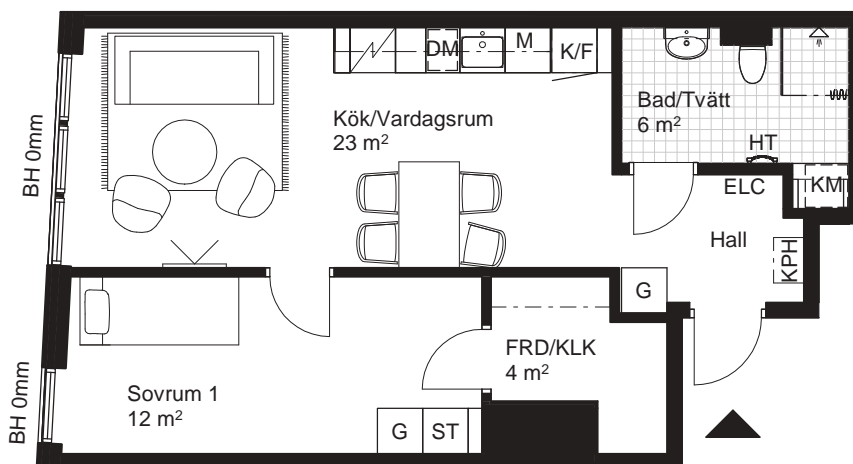

Sektion

Fasad mot gata

Plan

2 RoK, ca 45,5m²

HR Fredriksskans Hus 5, Lgh 5143

Teckenförklaring Generell takhöjd, TH 2500mm, om inget annat anges. Generell bröstningshöjd, BH 800mm, om inget annat anges.

KLK	Klädkammare	KPH	Kapphylla	DM	Diskmaskin	HT	Handdukstork
FRD	Förråd	K	Kylskåp	M	Mikrovågsugn i överskåp/högsåp	TM	Tvättmaskin
G	Garderob	F	Frys	[Symbol]	Spis inklusive ugn	TT	Torktumlare
ST	Städsåp	K/F	Kyl / Frys	ELC	Elcentral	KM	Kombimaskin
L	Linnesåp						

Sektion

Fasad mot gata

Plan

2 RoK, ca 51,5m²

HR Fredriksskans Hus 5, Lgh 5144 & 5154

Teckenförklaring Generell takhöjd, TH 2500mm, om inget annat anges. Generell bröstningshöjd, BH 800mm, om inget annat anges.