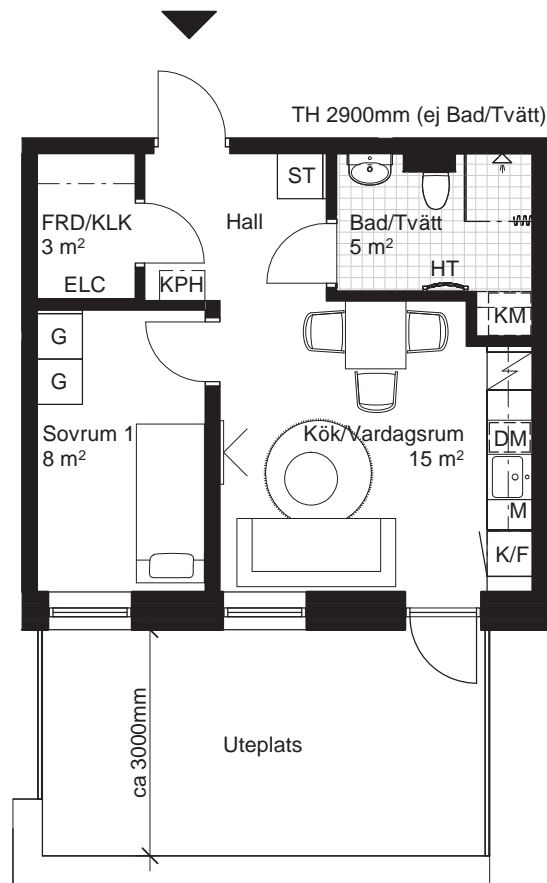

3 RoK, ca 71,5m²

HR Fredriksskans Hus 5, Lgh 5111

Teckenförklaring Generell takhöjd, TH 2500mm, om inget annat anges. Generell bröstningshöjd, BH 800mm, om inget annat anges.

KLK Klädkammare	KPH Kapphylla	DM Diskmaskin	HT Handdukstork
FRD Förråd	K Kylskåp	M Mikrovågsugn i överskåp/högsåp	TM Tvättmaskin
G Garderob	F Frys	Spis inklusive ugn	TT Torktumlare
ST Städskåp	K/F Kyl / Frys	ELC Elcentral	KM Kombimaskin
L Linneskåp			

Sektion

Fasad mot gata

Plan

2 RoK ca 38m²

HR Fredriksskans Hus 5, Lgh 5112

Teckenförklaring Generell takhöjd, TH 2500mm, om inget annat anges. Generell bröstningshöjd, BH 800mm, om inget annat anges.

KLK	Klädkammare	KPH	Kapphylla	DM	Diskmaskin	HT	Handdukstork
FRD	Förråd	K	Kylskåp	M	Mikrovågsugn i överskåp/högsåp	TM	Tvättmaskin
G	Garderob	F	Frys	Spis inklusive ugn	TT	Torktumlare	
ST	Städsåp	K/F	Kyl / Frys	ELC	Elcentral	KM	Kombimaskin
L	Linnesåp						

Sektion

Fasad mot gata

Plan

2 RoK, ca 52,5m²

HR Fredriksskans Hus 5, Lgh 5113

Teckenförklaring Generell takhöjd, TH 2500mm, om inget annat anges. Generell bröstningshöjd, BH 800mm, om inget annat anges.

KLK Klädkammare	KPH Kapphylla	DM Diskmaskin	HT Handdukstork
FRD Förråd	K Kylskåp	M Mikrovågsugn i överskåp/högsåp	TM Tvättmaskin
G Garderob	F Frys	Spis inklusive ugn	TT Torktumlare
ST Städskåp	K/F Kyl / Frys	ELC Elcentral	KM Kombimaskin
L Linneskåp			

Sektion

Fasad mot gata

Plan

3 RoK, ca 73m²

HR Fredriksskans Hus 5, Lgh 5121

Teckenförklaring Generell takhöjd, TH 2500mm, om inget annat anges. Generell bröstningshöjd, BH 800mm, om inget annat anges.

KLK Klädkammare	KPH Kapphylla	DM Diskmaskin	HT Handdukstork
FRD Förråd	K Kylskåp	M Mikrovågsugn i överskåp/högsåp	TM Tvättmaskin
G Garderob	F Frys	Spis inklusive ugn	TT Torktumlare
ST Städskåp	K/F Kyl / Frys	ELC Elcentral	KM Kombimaskin
L Linneskåp			