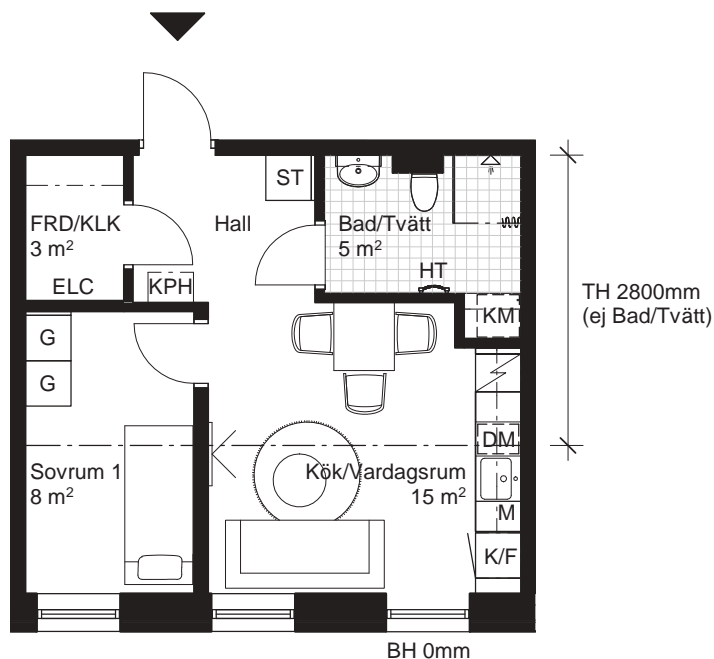

3 RoK, ca 71,5m²

HR Fredriksskans Hus 5, Lgh 5111

Teckenförklaring Generell takhöjd, TH 2500mm, om inget annat anges. Generell bröstningshöjd, BH 800mm, om inget annat anges.

KLK Klädkammare	KPH Kapphylla	DM Diskmaskin	HT Handdukstork
FRD Förråd	K Kylskåp	M Mikrovågsugn i överskåp/högsåp	TM Tvättmaskin
G Garderob	F Frys	Spis inklusive ugn	TT Torktumlare
ST Städskåp	K/F Kyl / Frys	ELC Elcentral	KM Kombimaskin
L Linneskåp			

Sektion

Fasad mot gård

Plan

3 RoK, ca 73m²

HR Fredriksskans Hus 5, Lgh 5131

Teckenförklaring Generell takhöjd, TH 2500mm, om inget annat anges. Generell bröstningshöjd, BH 800mm, om inget annat anges.

KLK Klädkammare	KPH Kapphylla	DM Diskmaskin	HT Handdukstork
FRD Förråd	K Kylskåp	M Mikrovågsugn i överskåp/högsåp	TM Tvättmaskin
G Garderob	F Frys	Spis inklusive ugn	TT Torktumlare
ST Städskåp	K/F Kyl / Frys	ELC Elcentral	KM Kombimaskin
L Linneskåp			

Sektion

Fasad mot gård

Plan

N

2 RoK, ca 38m²

HR Fredriksskans Hus 5, Lgh 5132

Teckenförklaring Generell takhöjd, TH 2500mm, om inget annat anges. Generell brösthöjd, BH 800mm, om inget annat anges.

KLK	Klädkammare	KPH	Kapphylla	DM	Diskmaskin	HT	Handdukstork
FRD	Förråd	K	Kylskåp	M	Mikrovågsugn i överskåp/högsåp	TM	Tvättmaskin
G	Garderob	F	Frys	[Symbol]	Spis inklusive ugn	TT	Torktumlare
ST	Städsåp	K/F	Kyl / Frys	ELC	Elcentral	KM	Kombimaskin
L	Linnesåp						

Sektion

Fasad mot gata

Plan

2 RoK, ca 52,5m²

HR Fredriksskans

Hus 5, Lgh 5133

Teckenförklaring Generell takhöjd, TH 2500mm, om inget annat anges. Generell bröstningshöjd, BH 800mm, om inget annat anges.

KLK Klädkammare	KPH Kapphylla	DM Diskmaskin	HT Handdukstork
FRD Förråd	K Kylskåp	M Mikrovågsugn i överskåp/högsåp	TM Tvättmaskin
G Garderob	F Frys	Spis inklusive ugn	TT Torktumlare
ST Städskåp	K/F Kyl / Frys	ELC Elcentral	KM Kombimaskin
L Linneskåp			