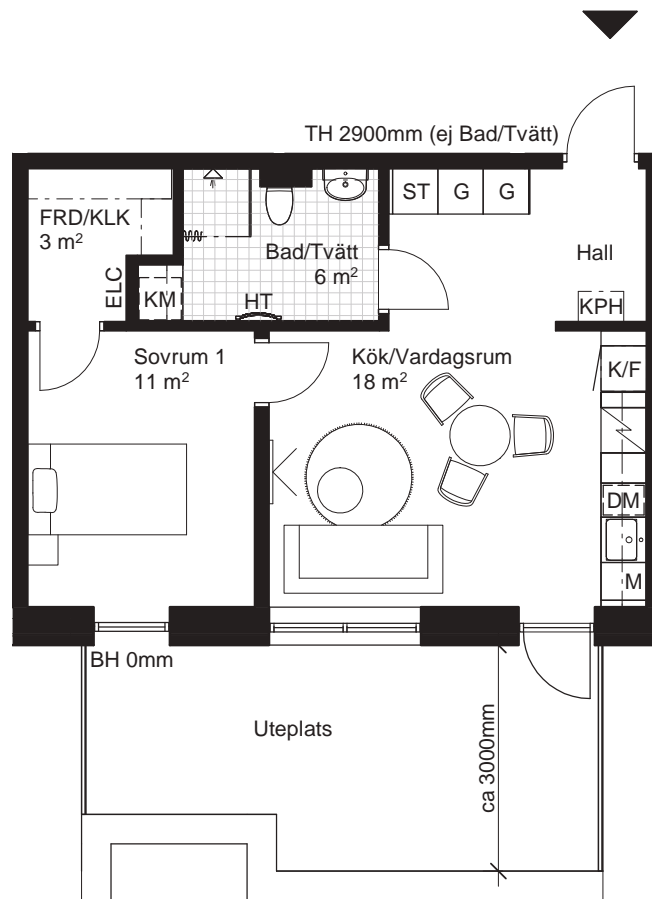

Sektion

Fasad mot gata

Plan

2 RoK ca 38m²

HR Fredriksskans Hus 5, Lgh 5112

Teckenförklaring Generell takhöjd, TH 2500mm, om inget annat anges. Generell bröstningshöjd, BH 800mm, om inget annat anges.

KLK	Klädkammare	KPH	Kapphylla	DM	Diskmaskin	HT	Handdukstork
FRD	Förråd	K	Kylskåp	M	Mikrovågsugn i överskåp/högsåp	TM	Tvättmaskin
G	Garderob	F	Frys	Spis inklusive ugn	TT	Torktumlare	
ST	Städsåp	K/F	Kyl / Frys	ELC	Elcentral	KM	Kombimaskin
L	Linnesåp						

Sektion

Fasad mot gård

Plan

2 RoK, ca 38m²

HR Fredriksskans Hus 5, Lgh 5122

Teckenförklaring Generell takhöjd, TH 2500mm, om inget annat anges. Generell bröstningshöjd, BH 800mm, om inget annat anges.

KLK	Klädkammare	KPH	Kapphylla	DM	Diskmaskin	HT	Handdukstork
FRD	Förråd	K	Kylskåp	M	Mikrovågsugn i överskåp/högsåp	TM	Tvättmaskin
G	Garderob	F	Frys	Spis inklusive ugn	TT	Torktumlare	
ST	Städsåp	K/F	Kyl / Frys	ELC	Elcentral	KM	Kombimaskin
L	Linnesåp						

Sektion

Fasad mot gata

Plan

1 RoK, ca 27,5m²

HR Fredriksskans
Hus 5, Lgh 5213

Teckenförklaring Generell takhöjd, TH 2500mm, om inget annat anges. Generell bröstningshöjd, BH 800mm, om inget annat anges.

KLK	Klädkammare	KPH	Kapphylla	DM	Diskmaskin	HT	Handdukstork
FRD	Förråd	K	Kylskåp	M	Mikrovågsugn i överskåp/högsåp	TM	Tvättmaskin
G	Garderob	F	Frys	ELC	Spis inklusive ugn	TT	Torktumlare
ST	Städsåp	K/F	Kyl / Frys			KM	Kombimaskin
L	Linnesåp						

Sektion

Fasad mot gata

Plan

2 RoK, ca 47,5m²

HR Fredriksskans Hus 5, Lgh 5214

Teckenförklaring Generell takhöjd, TH 2500mm, om inget annat anges. Generell bröstningshöjd, BH 800mm, om inget annat anges.

KLK Klädkammare	KPH Kapphylla	DM Diskmaskin	HT Handdukstork
FRD Förråd	K Kylskåp	M Mikrovågsugn i överskåp/högsåp	TM Tvättmaskin
G Garderob	F Frys	Spis inklusive ugn	TT Torktumlare
ST Städskåp	K/F Kyl / Frys	ELC Elcentral	KM Kombimaskin
L Linneskåp			