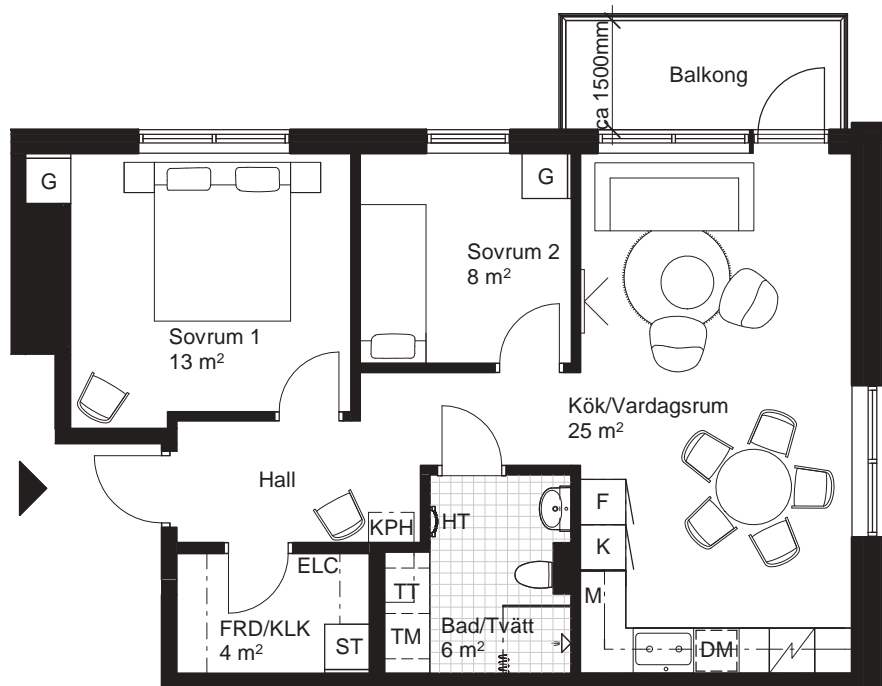

Sektion

Fasad mot gård

Plan

3 RoK, ca 67m²

HR Fredriksskans
Hus 5, Lgh 5221

Teckenförklaring Generell takhöjd, TH 2500mm, om inget annat anges. Generell bröstningshöjd, BH 800mm, om inget annat anges.

KLK	Klädkammare	KPH	Kapphylla	DM	Diskmaskin	HT	Handdukstork
FRD	Förråd	K	Kylskåp	M	Mikrovågsugn i överskåp/högsåp	TM	Tvättmaskin
G	Garderob	F	Frys	DM	Spis inklusive ugn	TT	Torktumlare
ST	Städsåp	K/F	Kyl / Frys	ELC	Elcentral	KM	Kombimaskin
L	Linnesåp						

Sektion

Fasad mot gård

Plan

2 RoK, ca 52m²

HR Fredriksskans

Hus 5, Lgh 5222

Teckenförklaring Generell takhöjd, TH 2500mm, om inget annat anges. Generell bröstningshöjd, BH 800mm, om inget annat anges.

KLK	Klädkammare	KPH	Kapphylla	DM	Diskmaskin	HT	Handdukstork
FRD	Förråd	K	Kylskåp	M	Mikrovågsugn i överskåp/högsåp	TM	Tvättmaskin
G	Garderob	F	Frys	Spis inklusive ugn	TT	Torktumlare	
ST	Städsåp	K/F	Kyl / Frys	ELC	Elcentral	KM	Kombimaskin
L	Linnesåp						