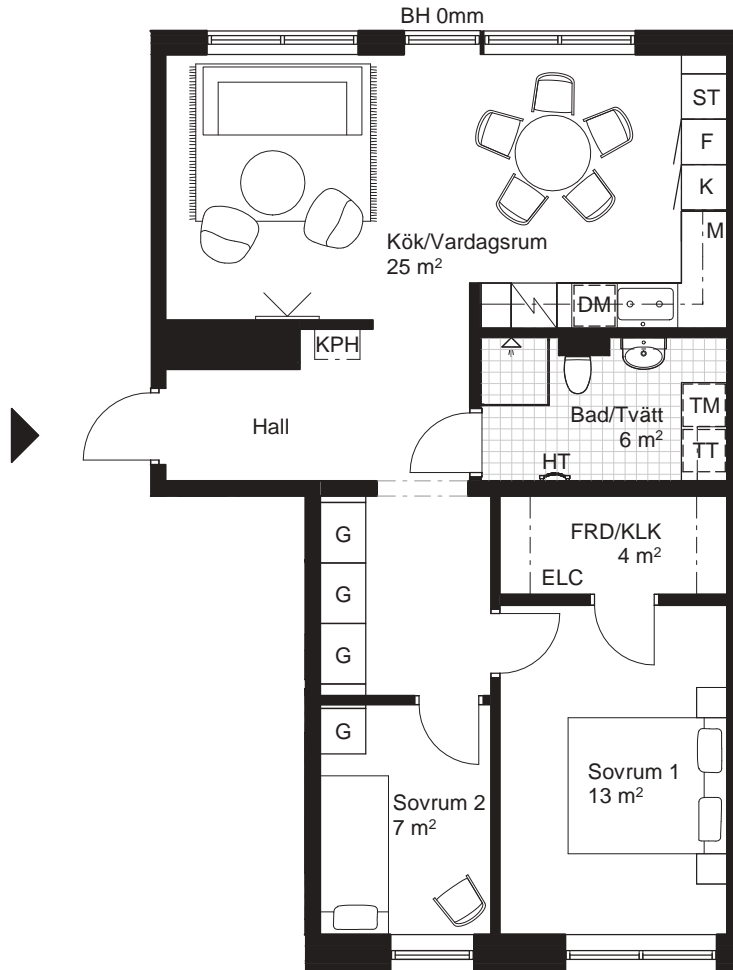

Sektion

Fasad mot gata

Plan

2 RoK ca 38m²

HR Fredriksskans Hus 5, Lgh 5112

Teckenförklaring Generell takhöjd, TH 2500mm, om inget annat anges. Generell bröstningshöjd, BH 800mm, om inget annat anges.

KLK	Klädkammare	KPH	Kapphylla	DM	Diskmaskin	HT	Handdukstork
FRD	Förråd	K	Kylskåp	M	Mikrovågsugn i överskåp/högsåp	TM	Tvättmaskin
G	Garderob	F	Frys	Spis inklusive ugn	TT	Torktumlare	
ST	Städsåp	K/F	Kyl / Frys	ELC	Elcentral	KM	Kombimaskin
L	Linnesåp						

Sektion

Fasad mot gata

Plan

2 RoK, ca 52,5m²

HR Fredriksskans Hus 5, Lgh 5113

Teckenförklaring Generell takhöjd, TH 2500mm, om inget annat anges. Generell bröstningshöjd, BH 800mm, om inget annat anges.

KLK Klädkammare	KPH Kapphylla	DM Diskmaskin	HT Handdukstork
FRD Förråd	K Kylskåp	M Mikrovågsugn i överskåp/högsåp	TM Tvättmaskin
G Garderob	F Frys	Spis inklusive ugn	TT Torktumlare
ST Städskåp	K/F Kyl / Frys	ELC Elcentral	KM Kombimaskin
L Linneskåp			

Sektion

Fasad mot gata

Plan

3 RoK, ca 73m²

HR Fredriksskans Hus 5, Lgh 5121

Teckenförklaring Generell takhöjd, TH 2500mm, om inget annat anges. Generell bröstningshöjd, BH 800mm, om inget annat anges.

KLK Klädkammare	KPH Kapphylla	DM Diskmaskin	HT Handdukstork
FRD Förråd	K Kylskåp	M Mikrovågsugn i överskåp/högsåp	TM Tvättmaskin
G Garderob	F Frys	Spis inklusive ugn	TT Torktumlare
ST Städskåp	K/F Kyl / Frys	ELC Elcentral	KM Kombimaskin
L Linneskåp			

Sektion

Fasad mot gård

Plan

2 RoK, ca 38m²

HR Fredriksskans Hus 5, Lgh 5122

Teckenförklaring Generell takhöjd, TH 2500mm, om inget annat anges. Generell bröstningshöjd, BH 800mm, om inget annat anges.

KLK	Klädkammare	KPH	Kapphylla	DM	Diskmaskin	HT	Handdukstork
FRD	Förråd	K	Kylskåp	M	Mikrovågsugn i överskåp/högsåp	TM	Tvättmaskin
G	Garderob	F	Frys	Spis inklusive ugn	TT	Torktumlare	
ST	Städsåp	K/F	Kyl / Frys	ELC	Elcentral	KM	Kombimaskin
L	Linnesåp						