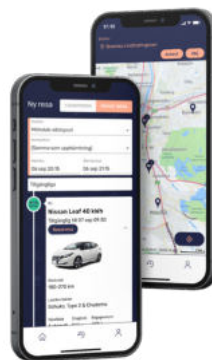

**Bil för alla tillfällen
direkt i mobilen.**

Nissan Leaf

Räckvidd: Leaf 62 kWh upp till 38 mil, Leaf 40 kWh upp till 27 mil.