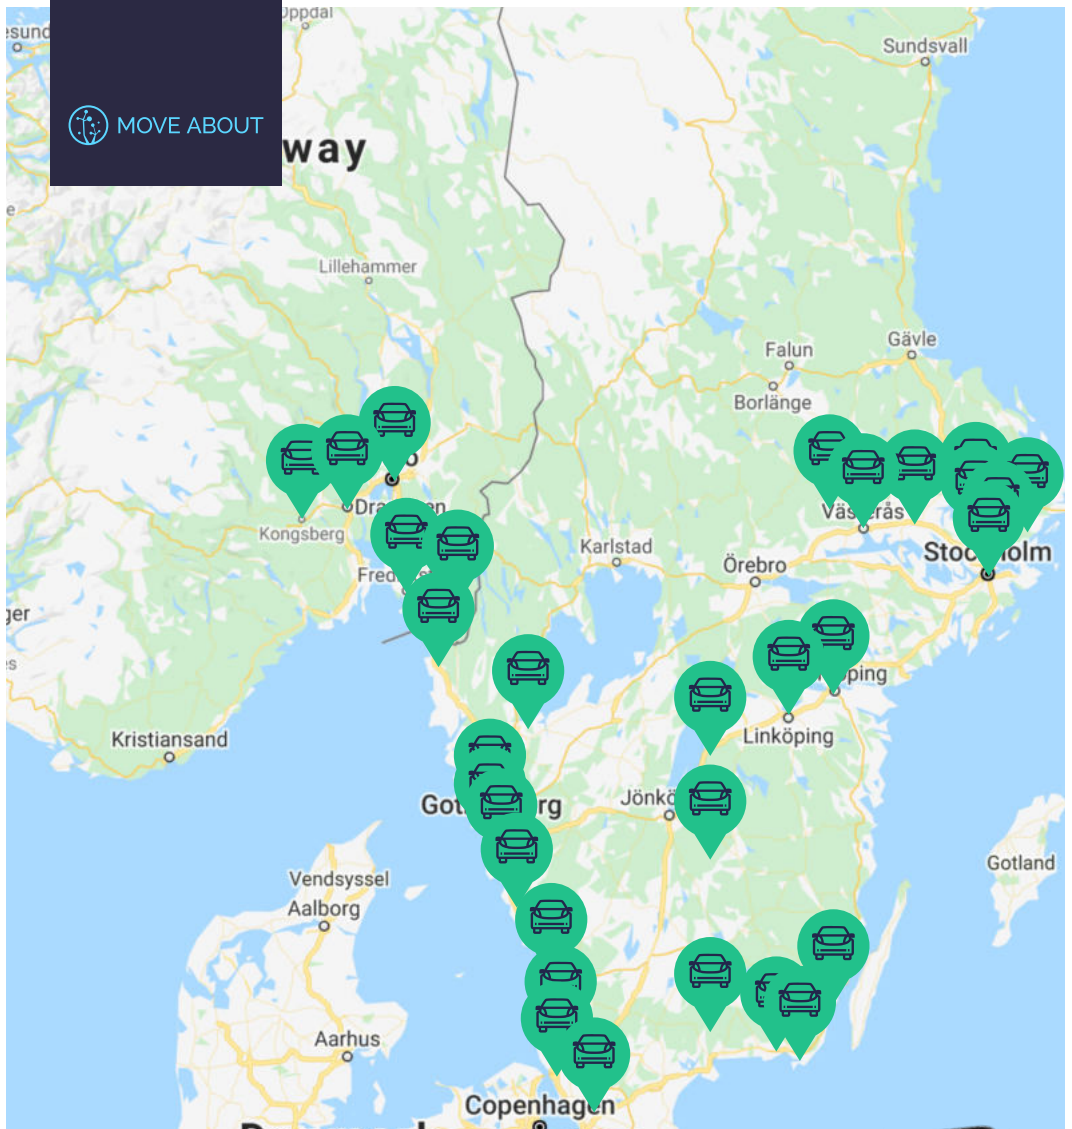

MOVE ABOUT

way

**Få tillgång till Sveriges största nätverk av delade elbilar.**