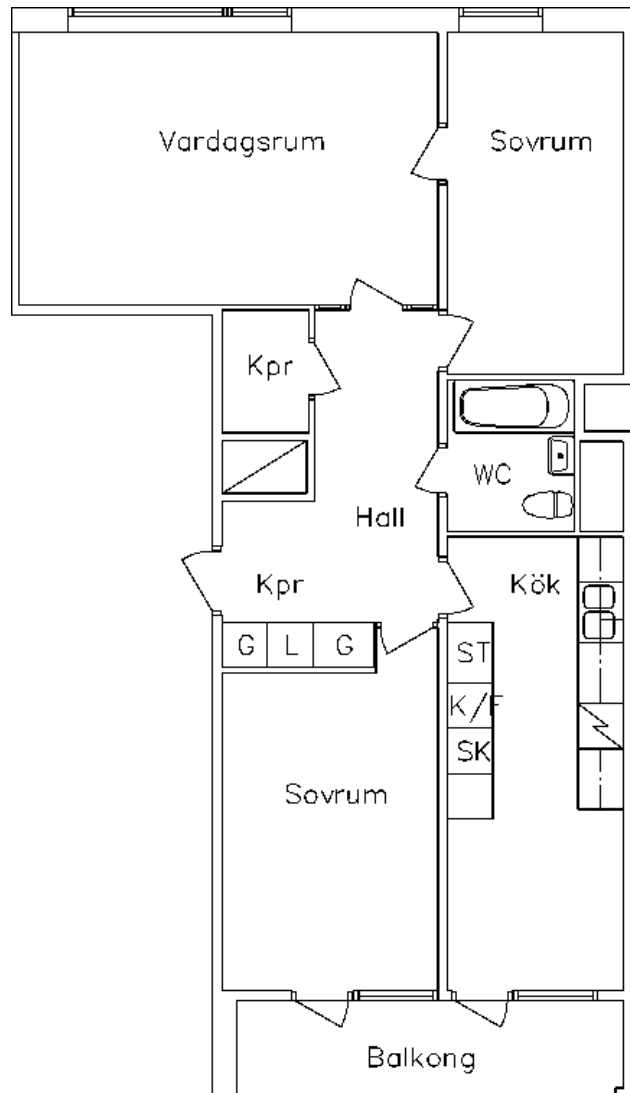

Karta Lista

Faktaruta

Fastighet	Klasen
Hus	
Lägenhetstyp	3b2
Lägenhetsarea	74,0
Skala	1:100

Lägenhet nr
0003

Lägenhetsritning med reservation för mindre avvikelser