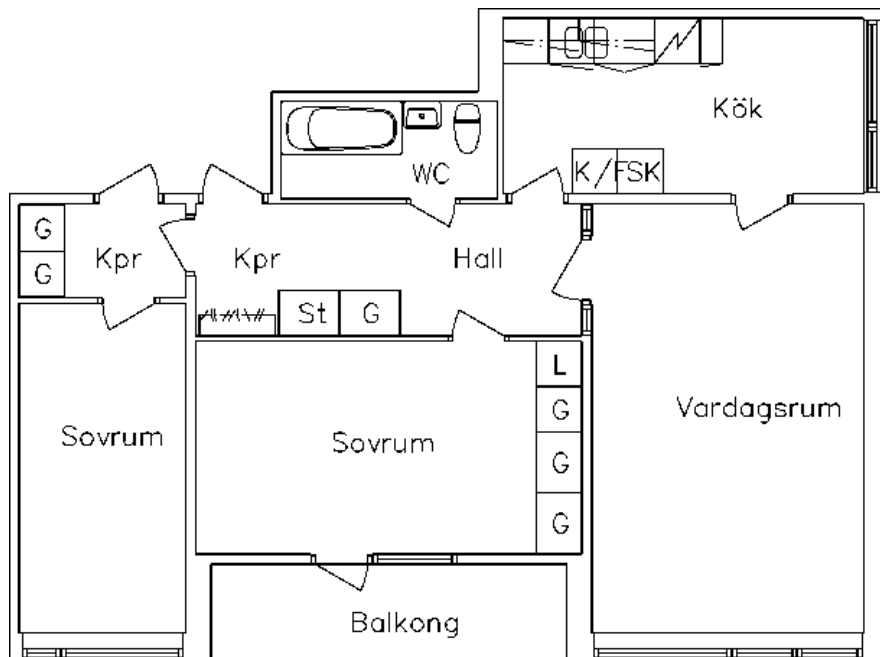

Karta Lista

Faktaruta

Fastighet	Klasen
Hus	
Lägenhetstyp	3a2
Lägenhetsarea	74,5
Skala	1:100

Lägenhet nr
0020

Lägenhetsritning med reservation för mindre avvikelser