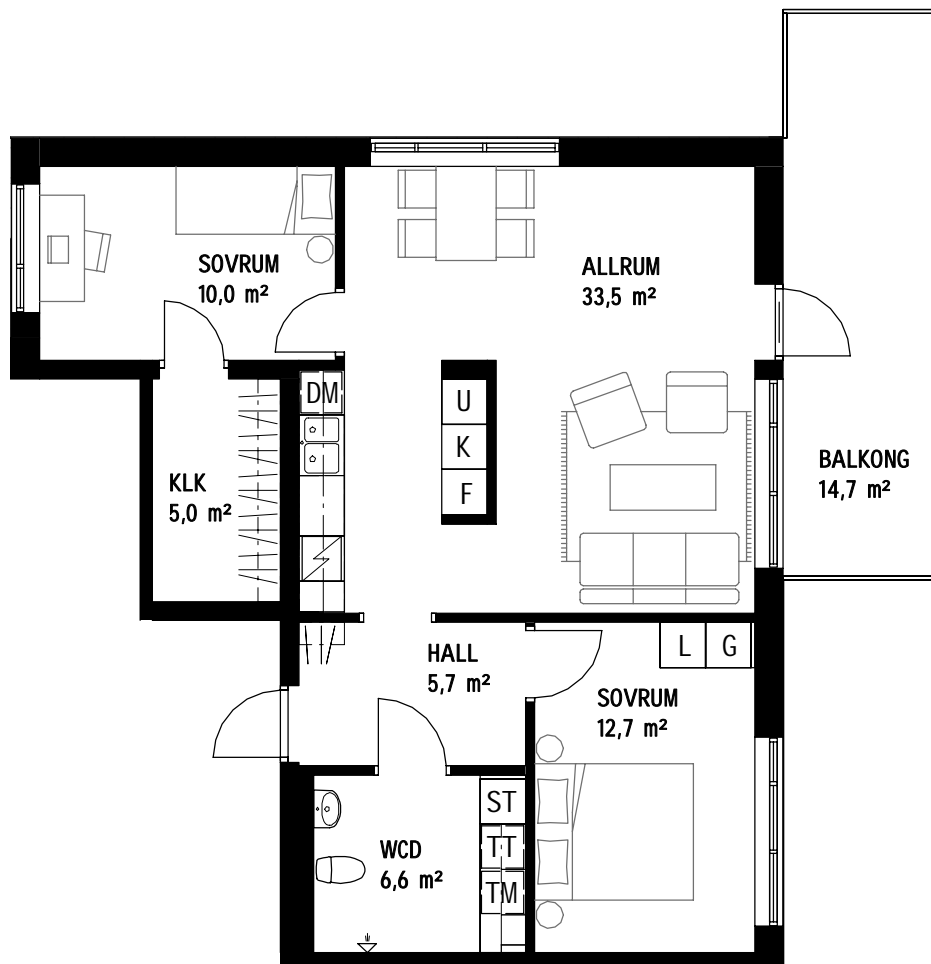

KHF Berg

3 RoK, ca 77,5 m²

308418001-0131

FÖRKLARINGAR

G	Garderob
L	Linneskåp
ST	Städsåp
K	Kylskåp
F	Frys
K/F	Kyl/Frys
U	Inbyggnadsugn/mikro
DM	Diskmaskin
TM	Tvättmaskin
TT	Torktumlare

	Spishäll
	Kapphylla
	Överskåp

Rumshöjd ca 2,5m

ORIENTERING

Lös inredning ingår ej. Ändringar och avvikelser kan förekomma mot verkligt utförande.

0 m 1 2 3 4 5

SKALA 1:100

KHF Berg

3 RoK, ca 73,0 m²

308418001-0331

FÖRKLARINGAR

G	Garderob
L	Linneskåp
ST	Städsåp
K	Kylskåp
F	Frys
K/F	Kyl/Frys
U	Inbyggnadsugn/mikro
DM	Diskmaskin
TM	Tvättmaskin
TT	Torktumlare

	Spishäll
	Kapphylla
	Överskåp

Rumshöjd ca 2,5m

ORIENTERING

Lös inredning ingår ej. Ändringar och avvikelser kan förekomma mot verkligt utförande.

0 m 1 2 3 4 5

SKALA 1:100