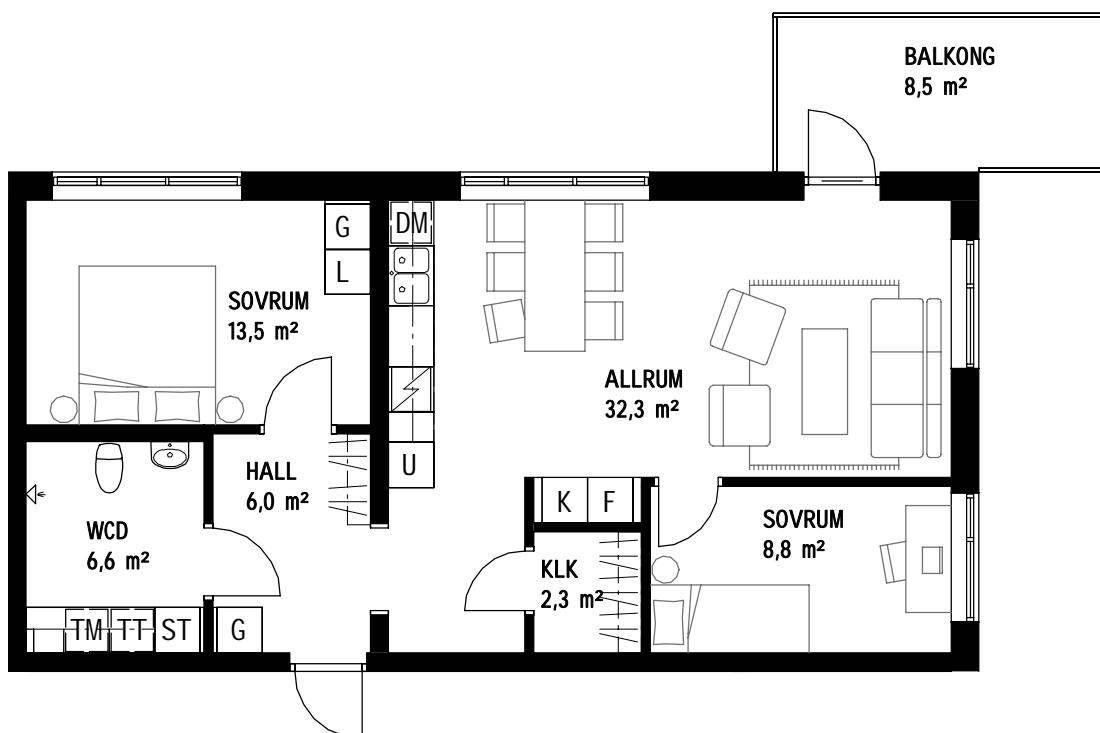

KHF Berg

3 RoK, ca 77,5 m²

308418001-0131

FÖRKLARINGAR

G	Garderob
L	Linneskåp
ST	Städsåp
K	Kylskåp
F	Frys
K/F	Kyl/Frys
U	Inbyggnadsugn/mikro
DM	Diskmaskin
TM	Tvättmaskin
TT	Torktumlare

	Spishäll
	Kapphylla
	Överskåp

Rumshöjd ca 2,5m

ORIENTERING

Lös inredning ingår ej. Ändringar och avvikelser kan förekomma mot verkligt utförande.

0 m 1 2 3 4 5

SKALA 1:100

KHF Berg

3 RoK, ca 73,0 m²

308418001-0331

FÖRKLARINGAR

G	Garderob
L	Linneskåp
ST	Städsåp
K	Kylskåp
F	Frys
K/F	Kyl/Frys
U	Inbyggnadsugn/mikro
DM	Diskmaskin
TM	Tvättmaskin
TT	Torktumlare

	Spishäll
	Kapphylla
	Överskåp

Rumshöjd ca 2,5m

ORIENTERING

Lös inredning ingår ej. Ändringar och avvikelser kan förekomma mot verkligt utförande.

0 m 1 2 3 4 5

SKALA 1:100