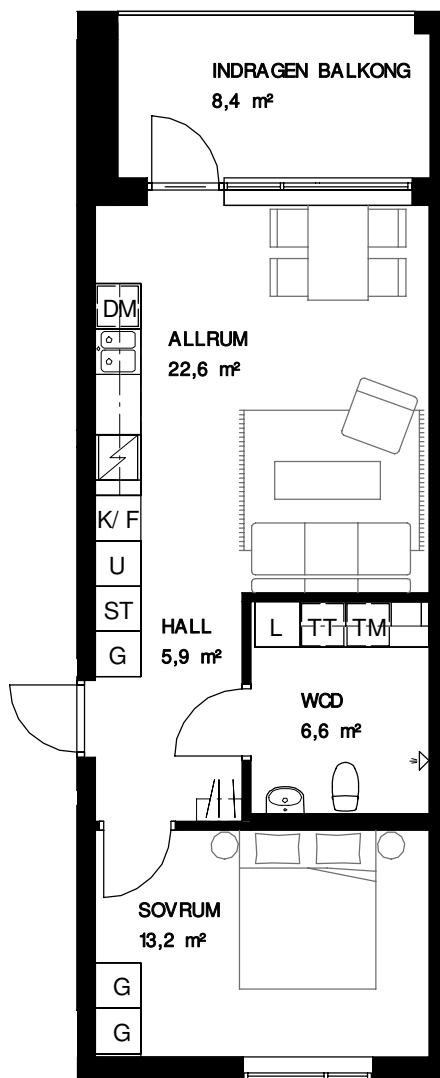

KHF Berg

2 RoK, ca 49,5 m²

308418001-0311, 308418001-0321

FÖRKLARINGAR

G	Garderob
L	Linneskåp
ST	Städskåp
K	Kylskåp
F	Frys
K/ F	Kyl/ Frys
U	Inbyggnadsugn/ mikro
DM	Diskmaskin
TM	Tvättmaskin
TT	Torktumlare

Rumshöjd ca 2,5m

ORIENTERING

Lös inredning ingår ej. Ändringar och avvikelser kan förekomma mot verkligt utförande.

0 m 1 2 3 4 5

SKALA 1:100

KHF Berg

2 RoK, ca 49,5 m²

308418001-0314, 308418001-0324

Rumshöjd ca 2,5m

ORIENTERING

Lös inredning ingår ej. Ändringar och avvikelser kan förekomma mot verkligt utförande.

0 m 1 2 3 4 5

SKALA 1:100

KHF Berg

2 RoK, ca 49,5 m²

308418001-0214, 308418001-0224

FÖRKLARINGAR

G	Garderob
L	Linneskåp
ST	Städsåp
K	Kylskåp
F	Frys
K/ F	Kyl/ Frys
U	Inbyggnadsugn/ mikro
DM	Diskmaskin
TM	Tvättmaskin
TT	Torktumlare

Rumshöjd ca 2,5m

ORIENTERING

Lös inredning ingår ej. Ändringar och avvikelser kan förekomma mot verkligt utförande.