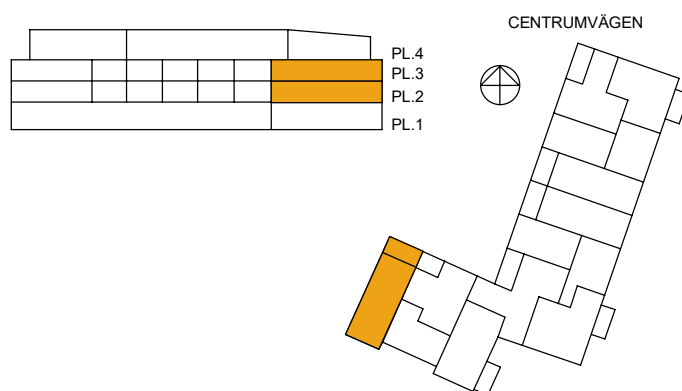

	Spishäll
	Kapphylla
	Överskåp

Rumshöjd ca 2,5m

ORIENTERING

Lös inredning ingår ej. Ändringar och avvikelser kan förekomma mot verkligt utförande.

0 m 1 2 3 4 5

SKALA 1:100

KHF Berg

2 RoK, ca 50,0 m²