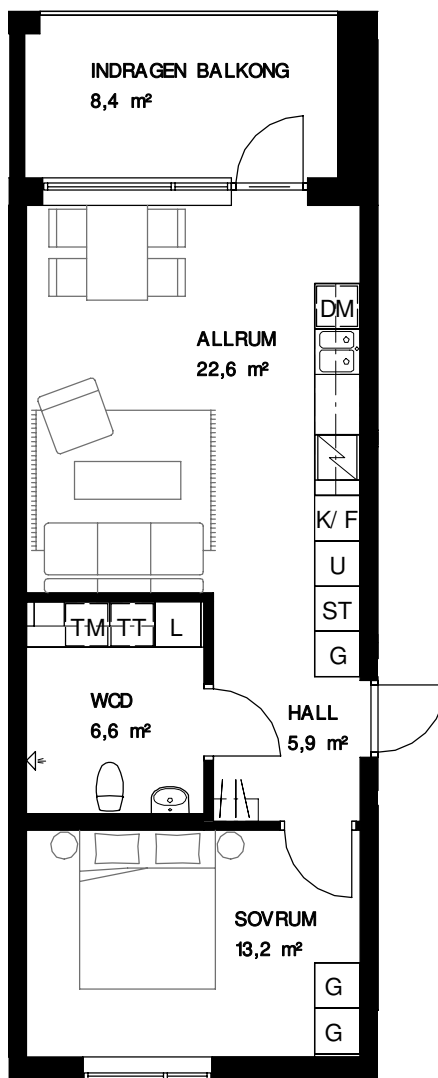

KHF Berg

2 RoK, ca 49,5 m²

308418001-0311, 308418001-0321

FÖRKLARINGAR

G	Garderob
L	Linneskåp
ST	Städskåp
K	Kylskåp
F	Frys
K/ F	Kyl/ Frys
U	Inbyggnadsugn/ mikro
DM	Diskmaskin
TM	Tvättmaskin
TT	Torktumlare

	Spishäll
	Kapphylla
	Överskåp

Rumshöjd ca 2,5m

ORIENTERING

Lös inredning ingår ej. Ändringar och avvikelser kan förekomma mot verkligt utförande.

0 m 1 2 3 4 5

SKALA 1:100

KHF Berg

2 RoK, ca 51,0 m²

Rumshöjd ca 2,5m

ORIENTERING

Lös inredning ingår ej. Ändringar och avvikelser kan förekomma mot verkligt utförande.

0 m 1 2 3 4 5

SKALA 1:100

KHF Berg

2 RoK, ca 49,5 m²

308418001-0314, 308418001-0324

FÖRKLARINGAR

G	Garderob
L	Linneskåp
ST	Städsåp
K	Kylskåp
F	Frys
K/ F	Kyl/ Frys
U	Inbyggnadsugn/ mikro
DM	Diskmaskin
TM	Tvättmaskin
TT	Torktumlare

	Spishäll
	Kapphylla
	Överskåp

Rumshöjd ca 2,5m

ORIENTERING