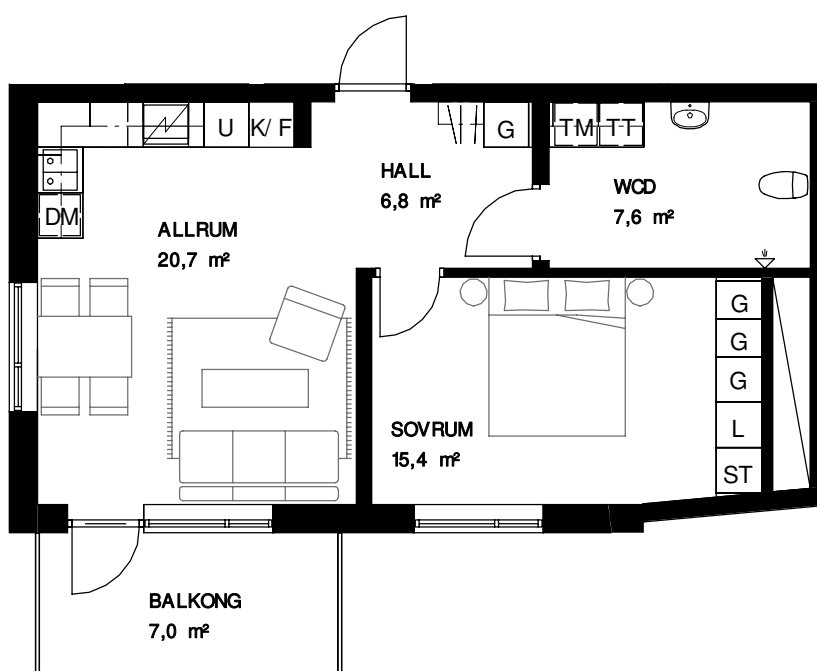

	Spishäll
	Kapphylla
	Överskåp

Rumshöjd ca 2,5m

ORIENTERING

Lös inredning ingår ej. Ändringar och avvikelser kan förekomma mot verkligt utförande.

0 m 1 2 3 4 5

SKALA 1:100

KHF Berg

2 RoK, ca 51,0 m²

	Spishäll
	Kapphylla
	Överskåp

Rumshöjd ca 2,5m

ORIENTERING

Lös inredning ingår ej. Ändringar och avvikelser kan förekomma mot verkligt utförande.

0 m 1 2 3 4 5

SKALA 1:100

KHF Berg

2 RoK, ca 50,0 m²

Rumshöjd ca 2,5m

ORIENTERING

Lös inredning ingår ej. Ändringar och avvikelser kan förekomma mot verkligt utförande.

0 m 1 2 3 4 5

SKALA 1:100

KHF Berg

2 RoK, ca 52,0 m²

308418001-0113, 308418001-0123

FÖRKLARINGAR

G	Garderob
L	Linneskåp
ST	Städskåp
K	Kylskåp
F	Frys
K/ F	Kyl/ Frys
U	Inbyggnadsugn/ mikro
DM	Diskmaskin
TM	Tvättmaskin
TT	Torktumlare

	Spishäll
	Kapphylla
	Överskåp

Rumshöjd ca 2,5m

ORIENTERING