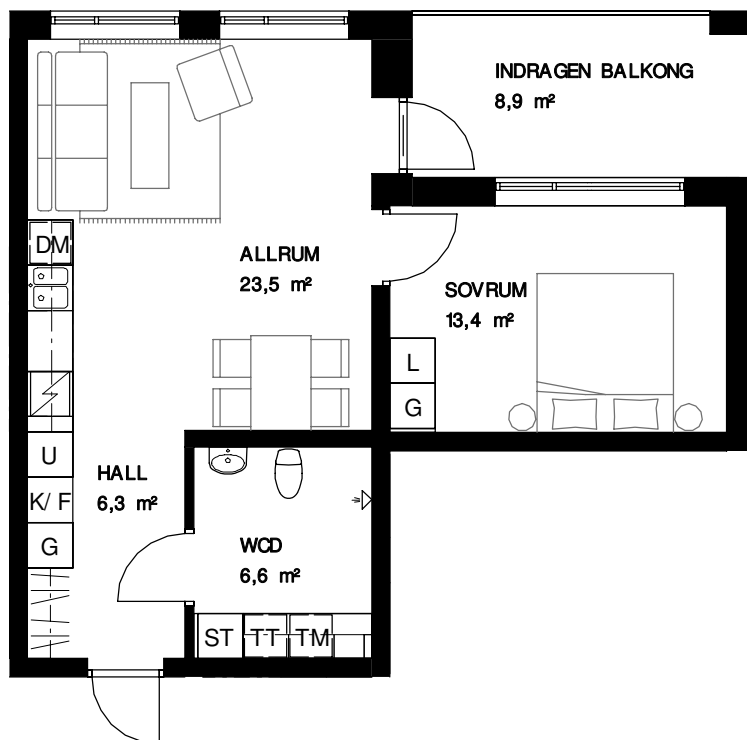

KHF Berg

2 RoK, ca 51,0 m²

308418001-0313, 308418001-0323

FÖRKLARINGAR

G	Garderob
L	Linneskåp
ST	Städsåp
K	Kylåp
F	Frys
K/F	Kyl/ Frys
U	Inbyggnadsugn/ mikro
DM	Diskmaskin
TM	Tvätt maskin
TT	Torktumlare

	Spishäll
	Kapphylla
	Överskåp

Rumshöjd ca 2,5m