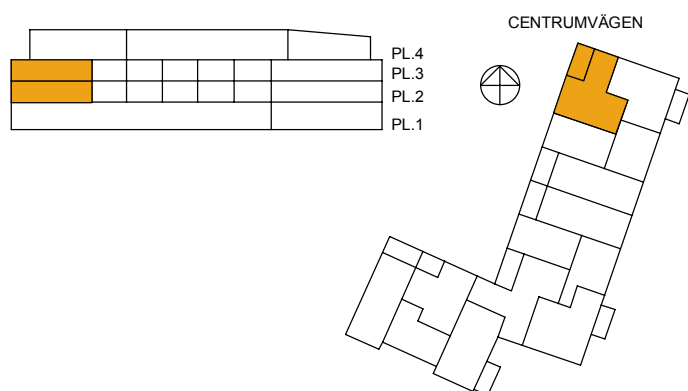

	Spishäll
	Kapphylla
	Överskåp

Rumshöjd ca 2,5m

ORIENTERING

Lös inredning ingår ej. Ändringar och avvikelser kan förekomma mot verkligt utförande.

0 m 1 2 3 4 5

SKALA 1:100

KHF Berg

2 RoK, ca 51,0 m²

Rumshöjd ca 2,5m

ORIENTERING

Lös inredning ingår ej. Ändringar och avvikelser kan förekomma mot verkligt utförande.

0 m 1 2 3 4 5

SKALA 1:100

KHF Berg

2 RoK, ca 49,5 m²

308418001-0314, 308418001-0324