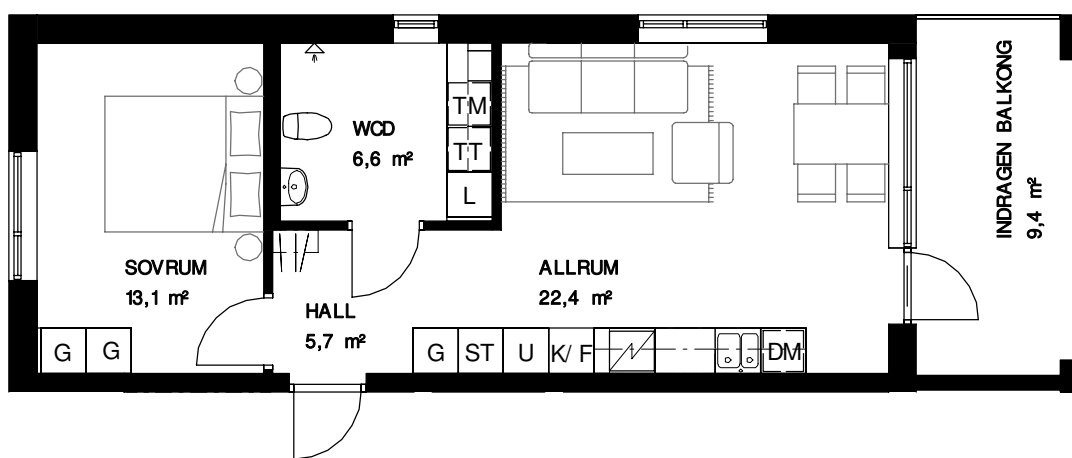

Rumshöjd ca 2,5m

ORIENTERING

Lös inredning ingår ej. Ändringar och avvikelser kan förekomma mot verkligt utförande.

0 m 1 2 3 4 5

SKALA 1:100

KHF Berg

2 RoK, ca 49,5 m²

308418001-0314, 308418001-0324

FÖRKLARINGAR

G	Garderob
L	Linneskåp
ST	Städsåp
K	Kylskåp
F	Frys
K/ F	Kyl/ Frys
U	Inbyggnadsugn/ mikro
DM	Diskmaskin
TM	Tvättmaskin
TT	Torktumlare

	Spishäll
	Kapphylla
	Överskåp

Rumshöjd ca 2,5m

ORIENTERING

Lös inredning ingår ej. Ändringar och avvikelser kan förekomma mot verkligt utförande.

0 m 1 2 3 4 5

SKALA 1:100

KHF Berg

2 RoK, ca 49,0 m²

308418001-0111, 308418001-0121

FÖRKLARINGAR

G	Garderob
L	Linneskåp
ST	Städsåp
K	Kylskåp
F	Frys
K/ F	Kyl/ Frys
U	Inbyggnadsugn/ mikro
DM	Diskmaskin
TM	Tvättmaskin
TT	Torktumlare

	Spishäll
	Kapphylla
	Överskåp

Rumshöjd ca 2,5m

ORIENTERING

Lös inredning ingår ej. Ändringar och avvikelser kan förekomma mot verkligt utförande.

0 m 1 2 3 4 5

SKALA 1:100

KHF Berg

2 RoK, ca 50,0 m²