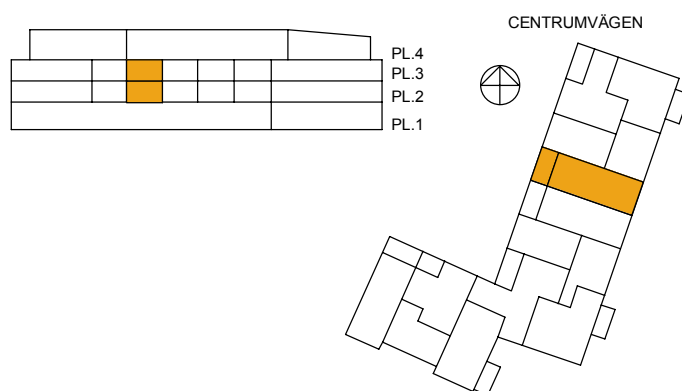

KHF Berg

2 RoK, ca 49,5 m²

308418001-0311, 308418001-0321

FÖRKLARINGAR

G	Garderob
L	Linneskåp
ST	Städskåp
K	Kylskåp
F	Frys
K/ F	Kyl/ Frys
U	Inbyggnadsugn/ mikro
DM	Diskmaskin
TM	Tvättmaskin
TT	Torktumlare

	Spishäll
	Kapphylla
	Överskåp

Rumshöjd ca 2,5m

ORIENTERING

Lös inredning ingår ej. Ändringar och avvikelser kan förekomma mot verkligt utförande.

0 m 1 2 3 4 5

SKALA 1:100

KHF Berg

2 RoK, ca 51,0 m²