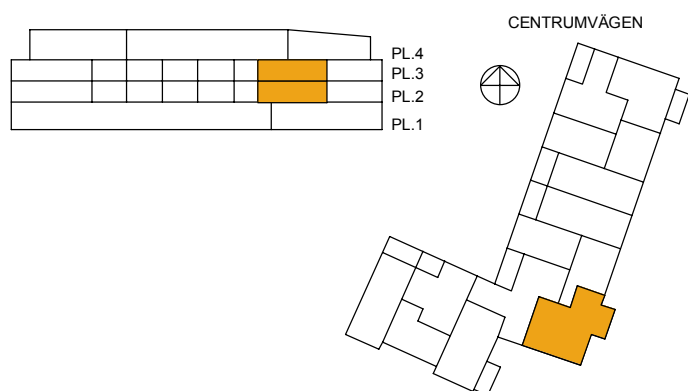

ORIENTERING

Lös inredning ingår ej. Ändringar och avvikelser kan förekomma mot verkligt utförande.

0 m 1 2 3 4 5

SKALA 1:100