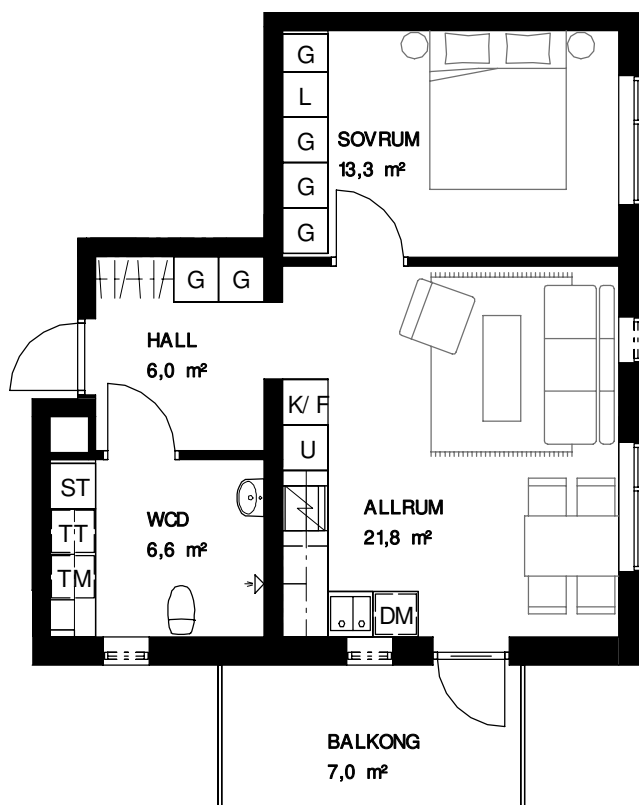

KHF Berg

2 RoK, ca 49,5 m²

308418001-0311, 308418001-0321

FÖRKLARINGAR

G	Garderob
L	Linneskåp
ST	Städskåp
K	Kylskåp
F	Frys
K/ F	Kyl/ Frys
U	Inbyggnadsugn/ mikro
DM	Diskmaskin
TM	Tvättmaskin
TT	Torktumlare

	Spishäll
	Kapphylla
	Överskåp

Rumshöjd ca 2,5m

ORIENTERING

Lös inredning ingår ej. Ändringar och avvikelser kan förekomma mot verkligt utförande.

0 m 1 2 3 4 5

SKALA 1:100

KHF Berg

2 RoK, ca 51,0 m²

Rumshöjd ca 2,5m

ORIENTERING

Lös inredning ingår ej. Ändringar och avvikelser kan förekomma mot verkligt utförande.

0 m 1 2 3 4 5

SKALA 1:100

KHF Berg

2 RoK, ca 49,5 m²

308418001-0314, 308418001-0324

FÖRKLARINGAR

G	Garderob
L	Linneskåp
ST	Städsåp
K	Kylskåp
F	Frys
K/ F	Kyl/ Frys
U	Inbyggnadsugn/ mikro
DM	Diskmaskin
TM	Tvättmaskin
TT	Torktumlare

	Spishäll
	Kapphylla
	Överskåp

Rumshöjd ca 2,5m

ORIENTERING