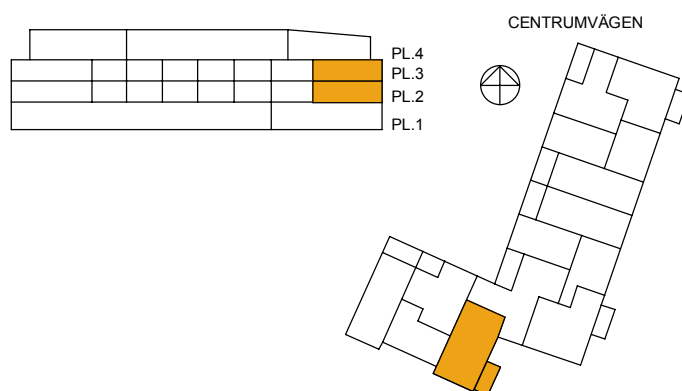

ORIENTERING

Lös inredning ingår ej. Ändringar och avvikelser kan förekomma mot verkligt utförande.

0 m 1 2 3 4 5

SKALA 1:100