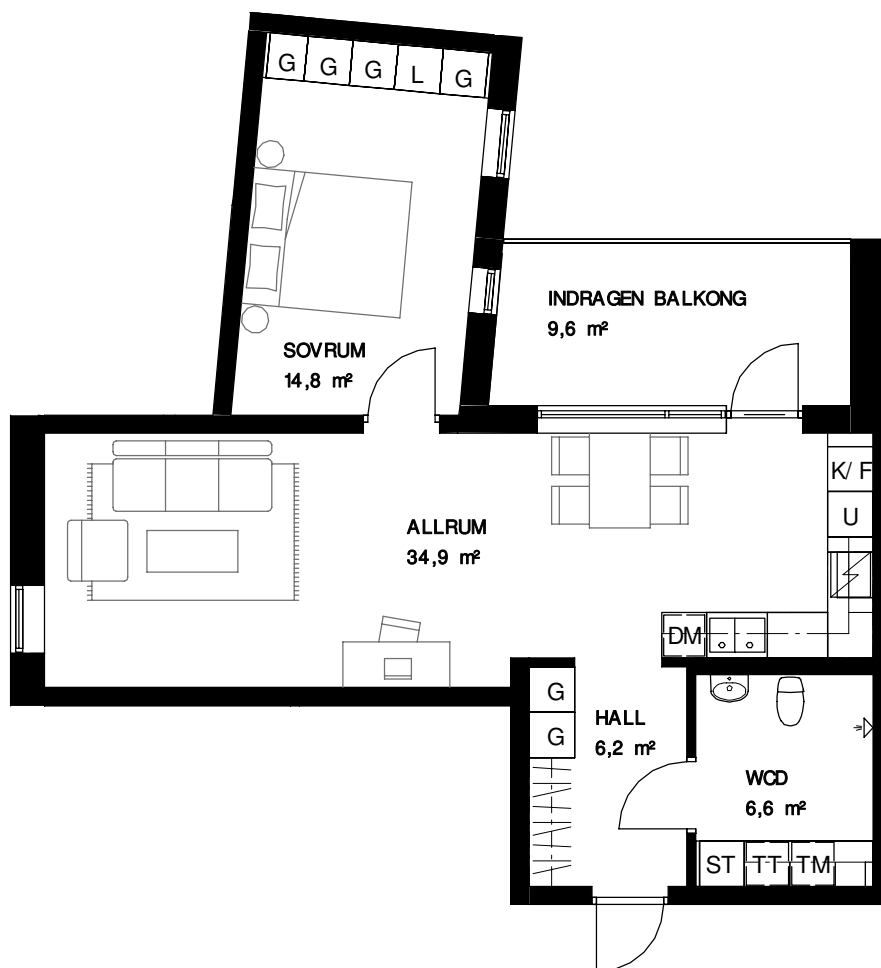

KHF Berg

2 RoK, ca 64,0 m²

308418001-0212, 308418001-0222

FÖRKLARINGAR

G	Garderob
L	Linneskåp
ST	Städsåp
K	Kylskåp
F	Frys
K/ F	Kyl/ Frys
U	Inbyggnadsugn/ mikro
DM	Diskmaskin
TM	Tvätt maskin
TT	Torktumlare

	Spishäll
	Kapphylla
	Överskåp

Rumshöjd ca 2,5m