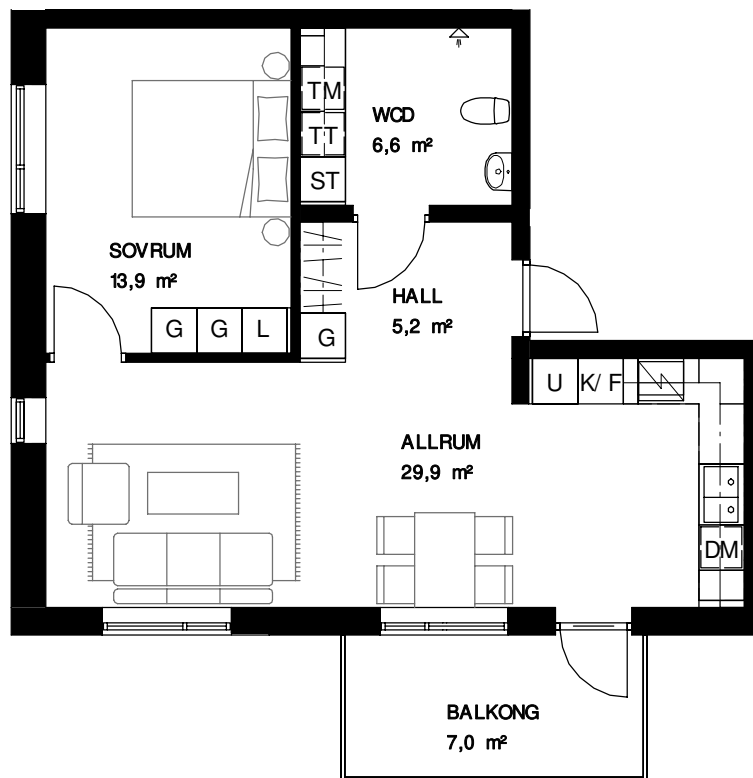

KHF Berg

2 RoK, ca 49,5 m²

308418001-0311, 308418001-0321

FÖRKLARINGAR

G	Garderob
L	Linneskåp
ST	Städskåp
K	Kylskåp
F	Frys
K/ F	Kyl/ Frys
U	Inbyggnadsugn/ mikro
DM	Diskmaskin
TM	Tvättmaskin
TT	Torktumlare

FÖRKLARINGAR

G	Garderob
L	Linneskåp
ST	Städskåp
K	Kylskåp
F	Frys
K/ F	Kyl/ Frys
U	Inbyggnadsugn/ mikro
DM	Diskmaskin
TM	Tvättmaskin
TT	Torktumlare

	Spishäll
	Kapphylla
	Överskåp

Rumshöjd ca 2,5m

ORIENTERING

Lös inredning ingår ej. Ändringar och avvikelser kan förekomma mot verkligt utförande.

0 m 1 2 3 4 5

SKALA 1:100

KHF Berg

2 RoK, ca 57,0 m²

308418001-0211, 308418001-0221

FÖRKLARINGAR

G	Garderob
L	Linneskåp
ST	Städsåp
K	Kylskåp
F	Frys
K/ F	Kyl/ Frys
U	Inbyggnadsugn/ mikro
DM	Diskmaskin
TM	Tvätt maskin
TT	Torktumlare

	Spishäll
	Kapphylla
	Överskåp

Rumshöjd ca 2,5m

ORIENTERING

Lös inredning ingår ej. Ändringar och avvikelser kan förekomma mot verkligt utförande.

0 m 1 2 3 4 5

SKALA 1:100

KHF Berg

2 RoK, ca 64,0 m²