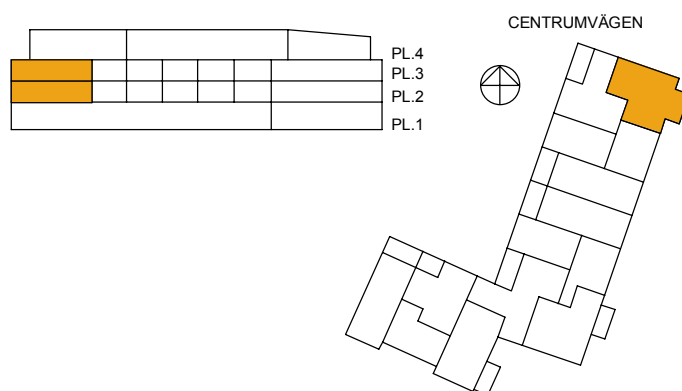

ORIENTERING

Lös inredning ingår ej. Ändringar och avvikelser kan förekomma mot verkligt utförande.

0 m 1 2 3 4 5

SKALA 1:100