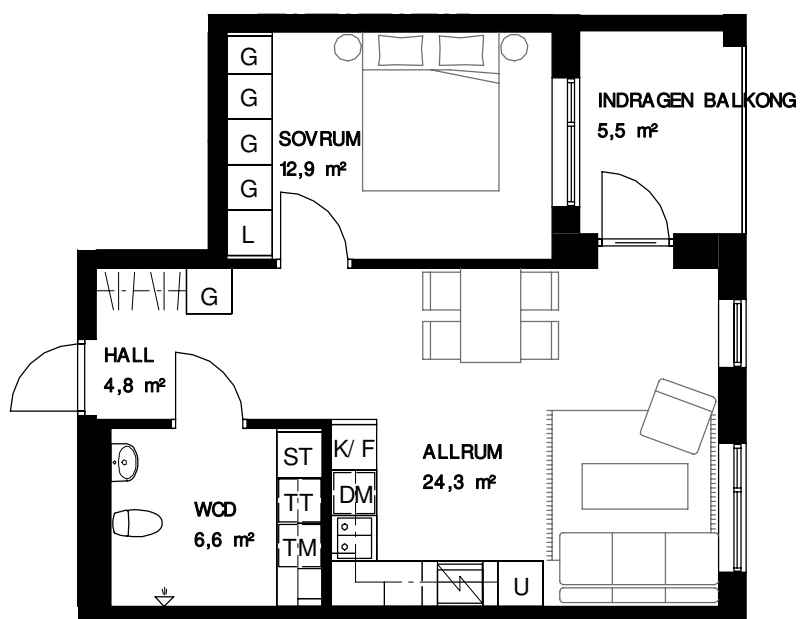

KHF Berg

2 RoK, ca 50,0 m²

308418001-0112, 308418001-0122

FÖRKLARINGAR

G	Garderob
L	Linneskåp
ST	Städsåp
K	Kylskåp
F	Frys
K/ F	Kyl/ Frys
U	Inbyggnadsugn/ mikro
DM	Diskmaskin
TM	Tvätt maskin
TT	Torktumlare

	Spishäll
	Kapphylla
	Överskåp

Rumshöjd ca 2,5m