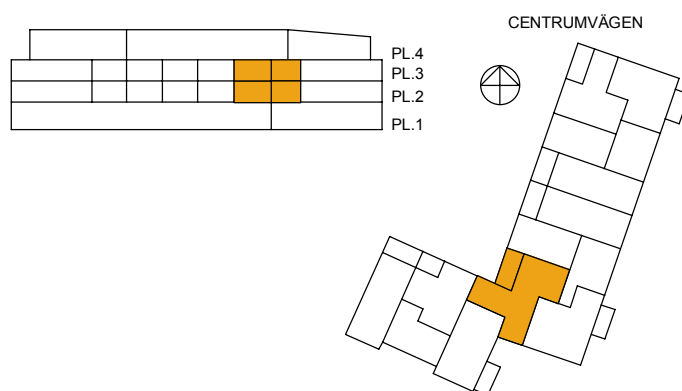

ORIENTERING

Lös inredning ingår ej. Ändringar och avvikelser kan förekomma mot verkligt utförande.

0 m 1 2 3 4 5

SKALA 1:100