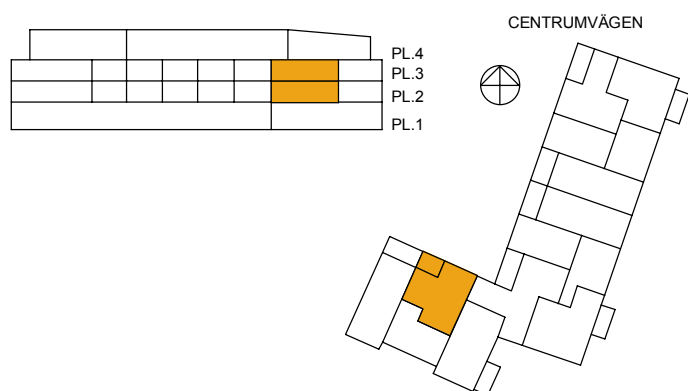

Rumshöjd ca 2,5m

ORIENTERING

Lös inredning ingår ej. Ändringar och avvikelser kan förekomma mot verkligt utförande.

0 m 1 2 3 4 5

SKALA 1:100

KHF Berg

2 RoK, ca 52,0 m²

308418001-0113, 308418001-0123