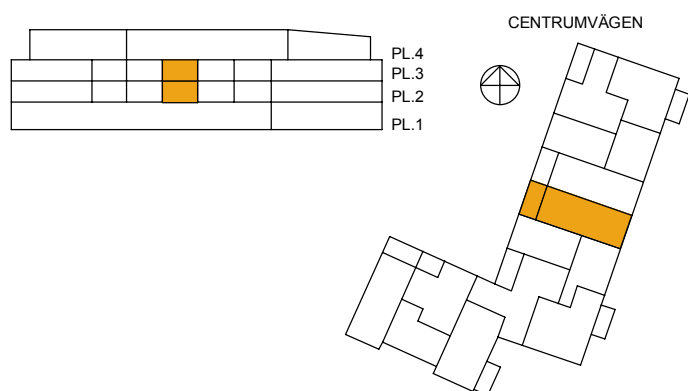

ORIENTERING

Lös inredning ingår ej. Ändringar och avvikelser kan förekomma mot verkligt utförande.

0 m 1 2 3 4 5

SKALA 1:100