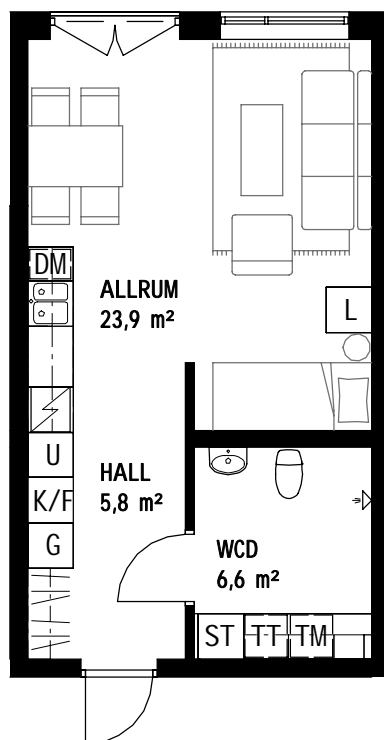

KHF Berg

1 RoK, ca 37,0 m²

308418001-0213, 308418001-0223

FÖRKLARINGAR

G	Garderob
L	Linneskåp
ST	Städsåp
K	Kylskåp
F	Frys
K/F	Kyl/Frys
U	Inbyggnadsugn/mikro
DM	Diskmaskin
TM	Tvättmaskin
TT	Torktumlare

	Spishäll
	Kapphylla
	Överskåp

Rumshöjd ca 2,5m

ORIENTERING

Lös inredning ingår ej. Ändringar och avvikelser kan förekomma mot verkligt utförande.

0 m 1 2 3 4 5

SKALA 1:100

KHF Berg

1 RoK, ca 37,0 m²

308418001-0312, 308418001-0322

FÖRKLARINGAR

G	Garderob
L	Linneskåp
ST	Städsåp
K	Kylskåp
F	Frys
K/F	Kyl/Frys
U	Inbyggnadsugn/mikro
DM	Diskmaskin
TM	Tvättmaskin
TT	Torktumlare

	Spishäll
	Kapphylla
	Överskåp

Rumshöjd ca 2,5m

ORIENTERING

Lös inredning ingår ej. Ändringar och avvikelser kan förekomma mot verkligt utförande.

0 m 1 2 3 4 5

SKALA 1:100