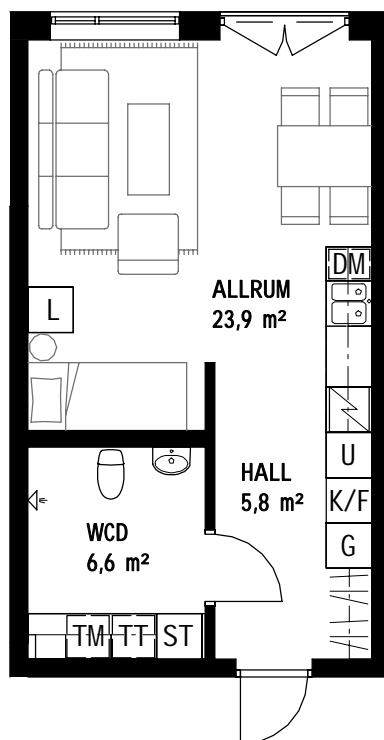

KHF Berg

1 RoK, ca 37,0 m²

308418001-0213, 308418001-0223

FÖRKLARINGAR

G	Garderob
L	Linneskåp
ST	Städsåp
K	Kylskåp
F	Frys
K/F	Kyl/Frys
U	Inbyggnadsugn/mikro
DM	Diskmaskin
TM	Tvättmaskin
TT	Torktumlare

	Spishäll
	Kapphylla
	Överskåp

Rumshöjd ca 2,5m

ORIENTERING

Lös inredning ingår ej. Ändringar och avvikelser kan förekomma mot verkligt utförande.

0 m 1 2 3 4 5

SKALA 1:100

KHF Berg

1 RoK, ca 37,0 m²

308418001-0312, 308418001-0322

FÖRKLARINGAR

G	Garderob
L	Linneskåp
ST	Städsåp
K	Kylskåp
F	Frys
K/F	Kyl/Frys
U	Inbyggnadsugn/mikro
DM	Diskmaskin
TM	Tvättmaskin
TT	Torktumlare

	Spishäll
	Kapphylla
	Överskåp

Rumshöjd ca 2,5m

ORIENTERING

Lös inredning ingår ej. Ändringar och avvikelser kan förekomma mot verkligt utförande.

0 m 1 2 3 4 5

SKALA 1:100