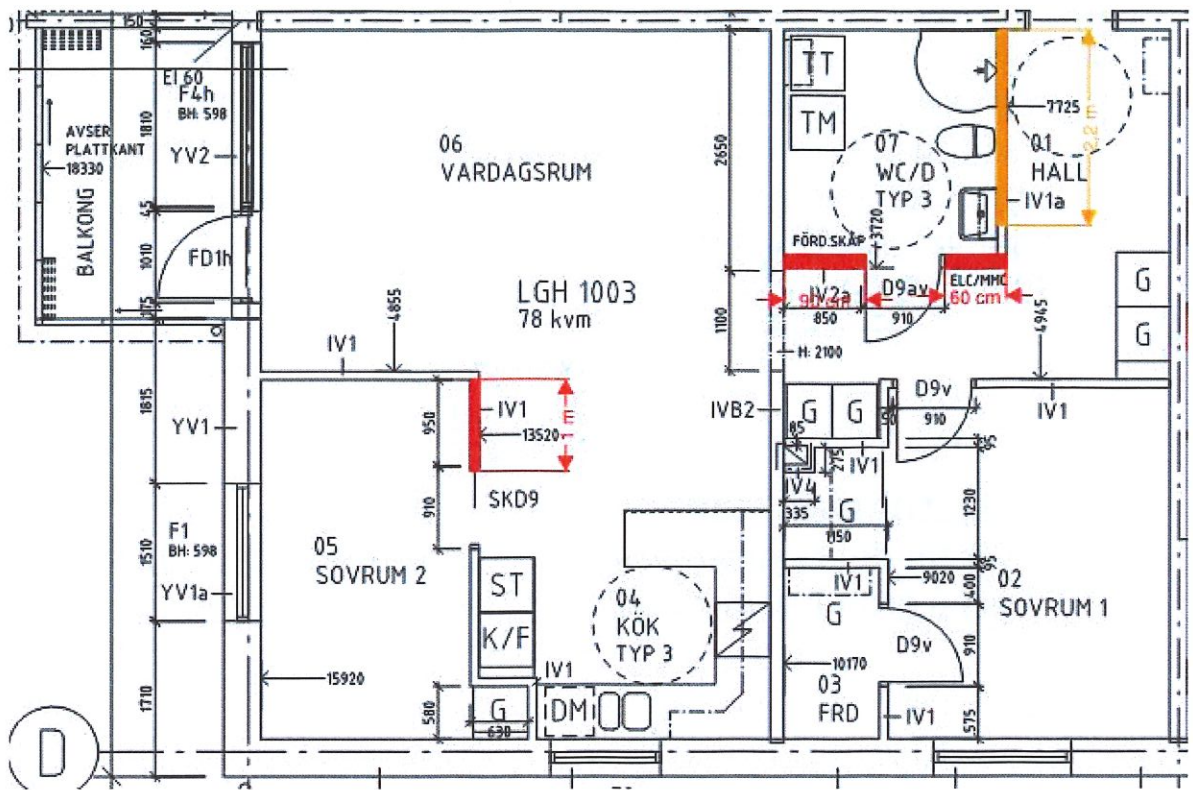

## Lägenhet 1003, 1103, 1203, 1303, 1403, 1503 och 1603

Väggar markerade röda enligt ovan får det ej infästas något i på grund av vattenledningar, elledningar eller skjuddörr i vägg.

Väggar markerade gula enligt ovan får det ej infästas något i på en höjd 0-1m ovanför parkett.