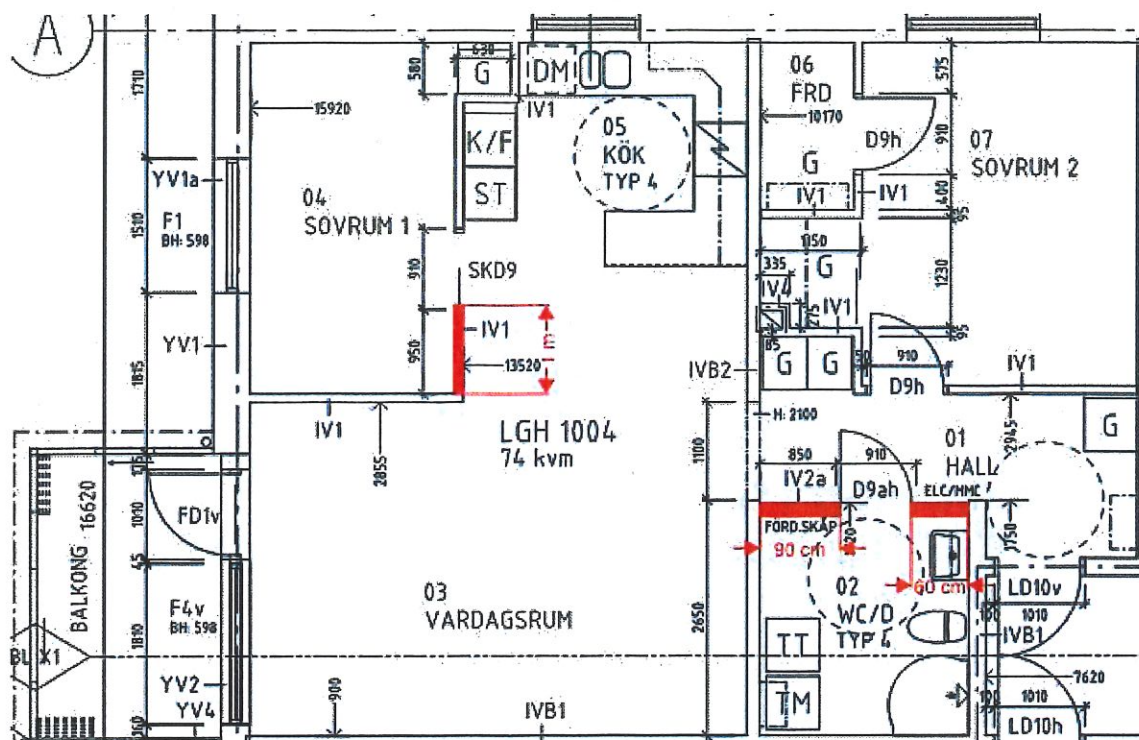

Lägenhet 1004, 1104, 1204, 1304, 1404, 1504, 1604 och 1704

Väggar markerade röda enligt ovan får det ej infästas något i på grund av vattenledningar, elledningar eller skjutdörr i vägg.

Väggar markerade gula enligt ovan får det ej infästas något i på en höjd 0-1m ovanför parkett.