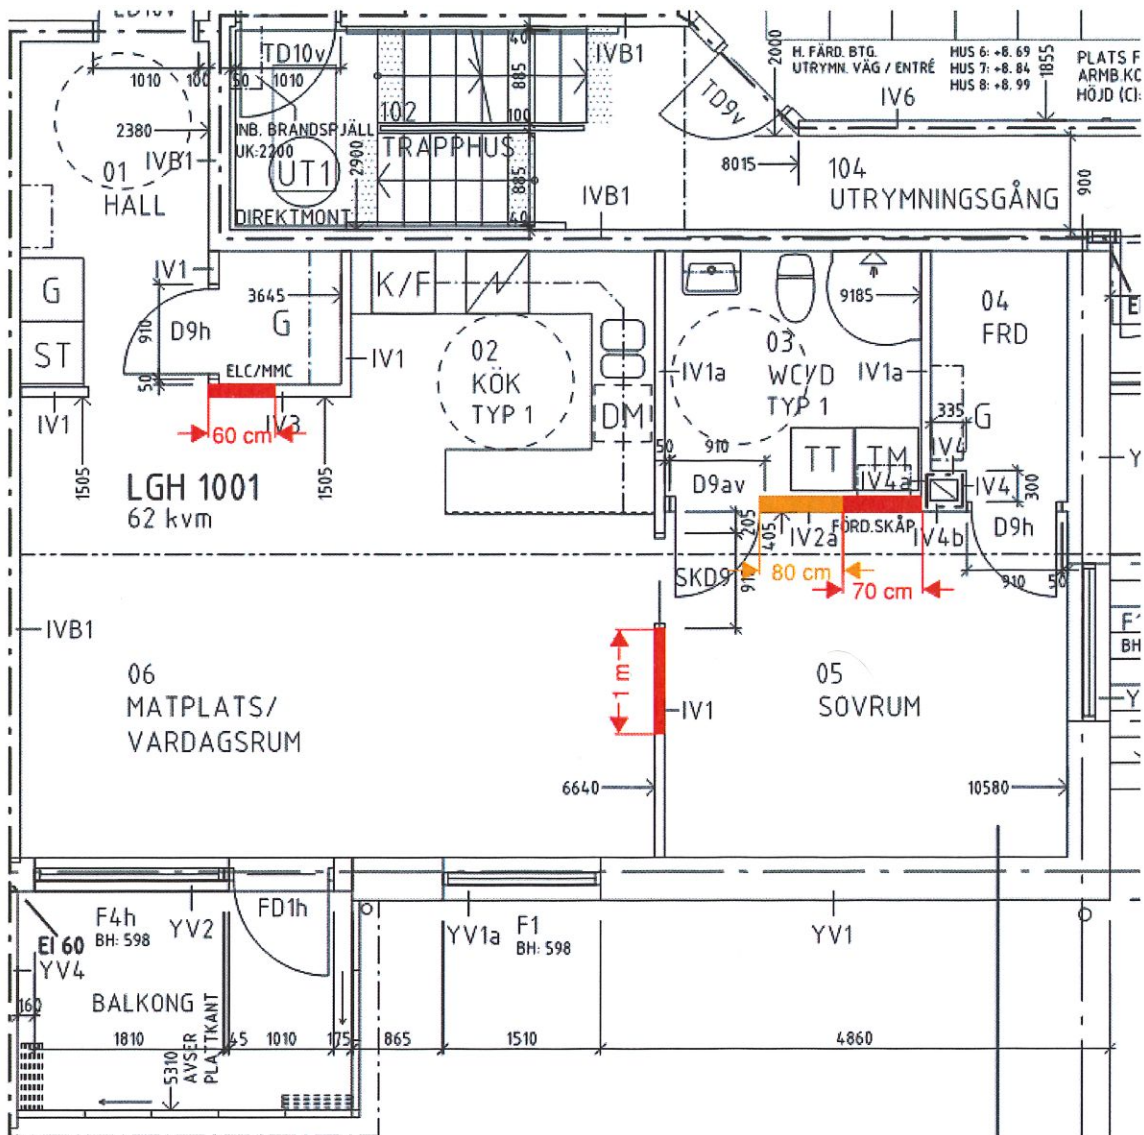

Lägenhet 1001, 1101, 1201, 1301, 1401, 1501 och 1601

Väggar markerade röda enligt ovan får det ej infästas något i på grund av vattenledningar, elledningar eller skjutdörr i vägg.

Väggar markerade gula enligt ovan får det ej infästas något i på en höjd 0-1m ovanför parkett.