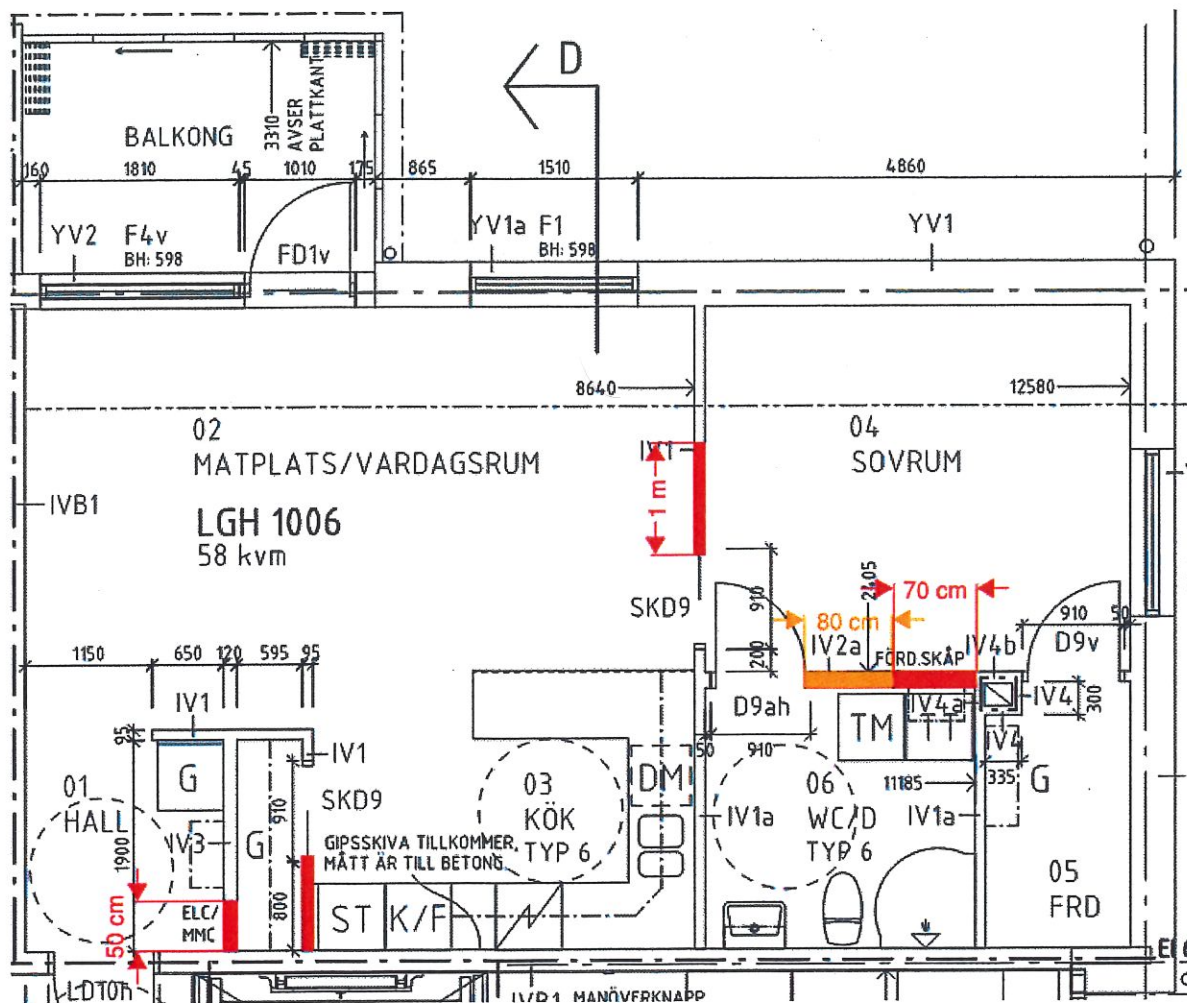

Lägenhet 1006, 1106, 1206, 1306, 1406, 1506, 1606 och 1706

Väggar markerade röda enligt ovan får det ej infästas något i på grund av vattenledningar, elledningar eller skjutdörr i vägg.

Väggar markerade gula enligt ovan får det ej infästas något i på en höjd 0-1m ovanför parkett.