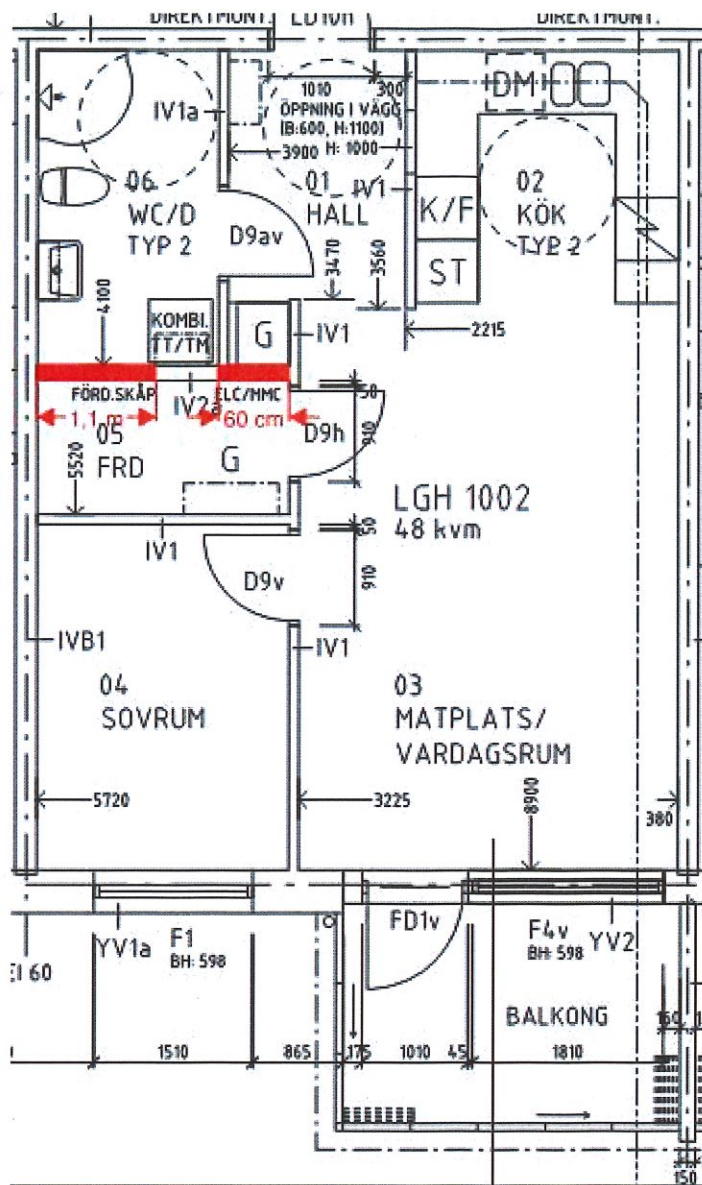

## Lägenhet 1002, 1102, 1202, 1302, 1402, 1502 och 1602

Väggar markerade röda enligt ovan får det ej infästas något i på grund av vattenledningar, elledningar eller skjutdörr i vägg.

Väggar markerade gula enligt ovan får det ej infästas något i på en höjd 0-1m ovanför parkett.