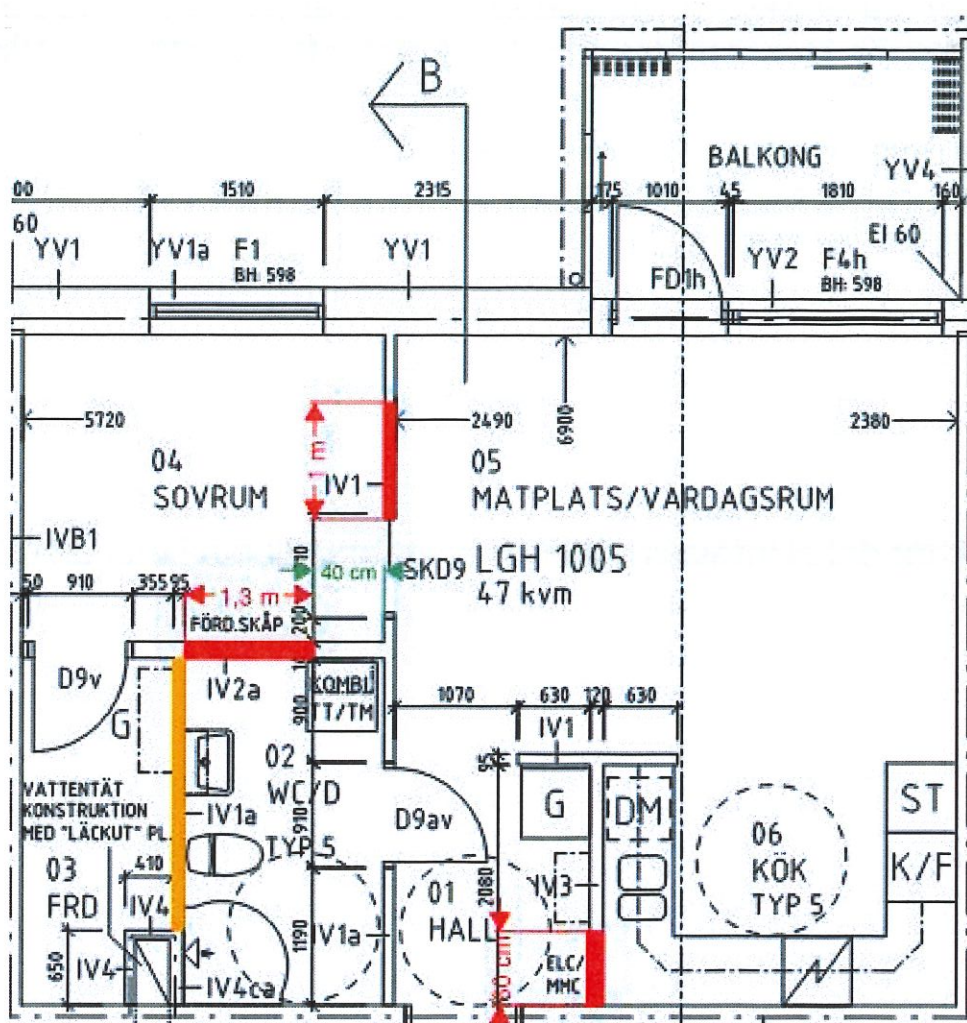

## Lägenhet 1005, 1105, 1205, 1305, 1405, 1505, 1605 och 1705

Väggar markerade röda enligt ovan får det ej infästas något i på grund av vattenledningar, elledningar eller skjutdörr i vägg.

Väggar markerade gula enligt ovan får det ej infästas något i på en höjd 0-1m ovanför parkett.