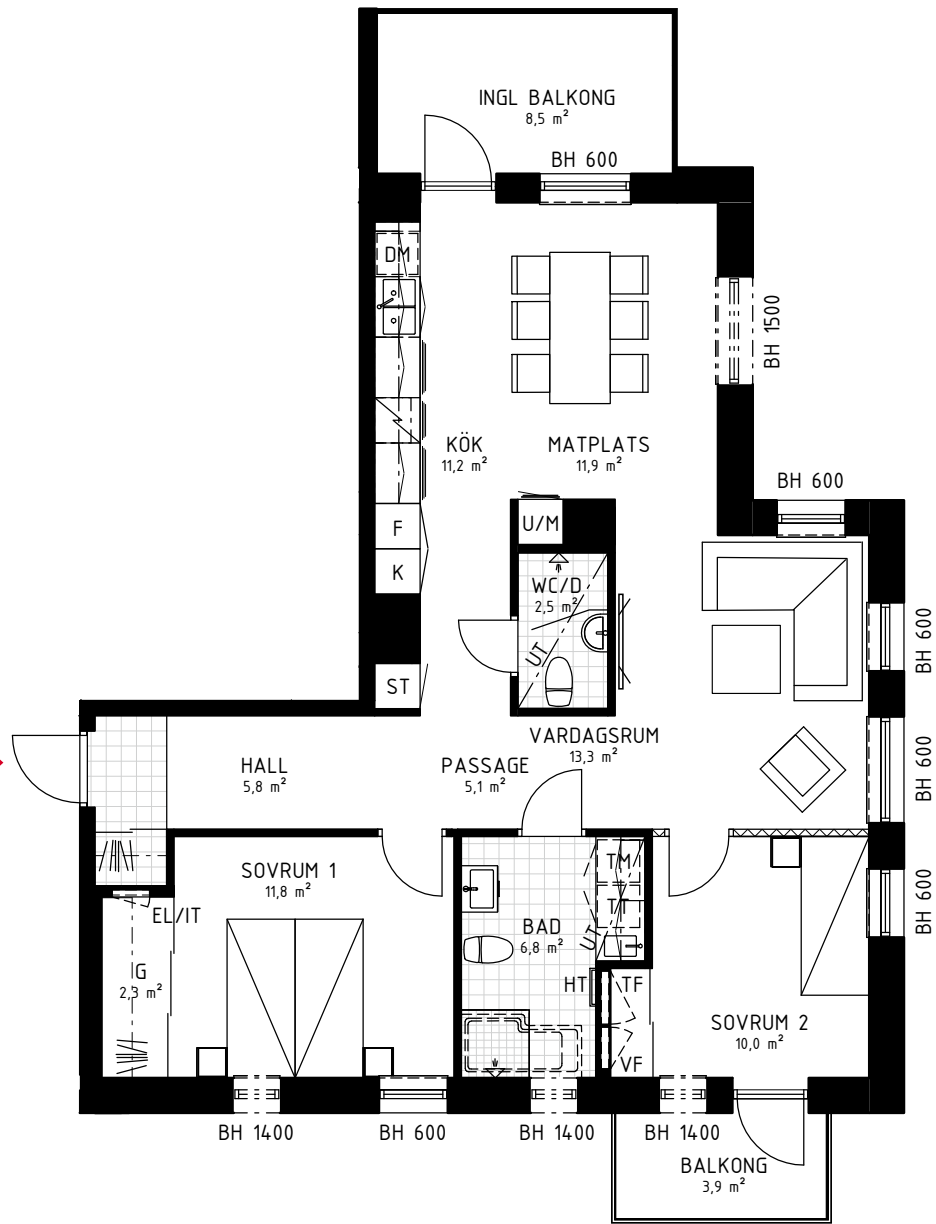

1 rok ca 35 m²

Brf Guldäppet
Lägenhet 5712

FÖRKLARINGAR

- BH Bröstningshöjd, fönster
-  DM Diskmaskin
- EL/IT EL-/IT skåp
-  F Frysskåp
-  G Garderob
- HT Handduktork
-  K Kylskåp
-  K/F Kombinerat kyl- och frysskåp
- KH Kaphylla
- KLK Klädkammare
-  KM Kombinerad tvättmaskin och torktumlare
- M Mikro i väggskåp
-  ST Städsåp
-  Spishäll med fläkt ovanför
-  Spishäll med ugn i bänkskåp
-  TM Tvättmaskin
-  TT Torktumlare
-  U/M Ugn och mikro i högsåp
- TF Tappvattenfördelarskåp
-  TG Tillvalsgarderob
- VF Värmefördelarskåp
-  Frånvalsvägg
-  Skjutdörrar till garderob
-  Tillval badkar
- UT Nedsänkt undertak
-  Vägg förstärkt bakom Tv

3 rok

ca 74 m²

Brf Guldäppet

Lägenhet 5613, 5623,
5633, 5643

FÖRKLARINGAR

- BH Bröstningshöjd, fönster
- Diskmaskin
- EL/IT EL-/IT skåp
- Frysskåp
- Garderob
- HT Handduksstork
- Kylskåp
- Kombinerat kyl- och frysskåp
- KH Kapphylla
- KLK Klädkammare
- Kombinerad tvättmaskin och torktumlare
- M Mikro i väggskåp
- Städsåp
- Spishäll med fläkt ovanför
- Spishäll med ugn i bänkskåp
- Tvättmaskin
- Torktumlare
- Ugn och mikro i högskåp
- TF Tappvattenfördelarskåp
- Tillvalsgarderob
- VF Värmefördelarskåp
- Frånvalsvägg
- Skjutdörrar till garderob
- Tillval badkar
- UT Nedsänkt undertak
- Vägg förstärkt bakom Tv

3 rok

ca 84 m²

Brf Guldäppet
Lägenhet 5713

FÖRKLARINGAR

- BH Bröstningshöjd, fönster
- DM Diskmaskin
- EL/IT EL-/IT skåp
- F Frysskåp
- G Garderob
- HT Handduktork
- K Kylskåp
- K/F Kombinerat kyl- och frysskåp
- KH Kapphylla
- KLK Klädkammare
- KM Kombinerad tvättmaskin och torktumlare
- M Mikro i väggskåp
- ST Städskåp
- Spishäll med fläkt ovanför
- Spishäll med ugn i bänkskåp
- TM Tvättmaskin
- TT Torktumlare
- U/M Ugn och mikro i högskåp
- TF Tappvattenfördelarskåp
- TG Tillvalsgarderob
- VF Värmefördelarskåp
- Frånvalsvägg
- Skjutdörrar till garderob
- Tillval badkar
- UT Nedsänkt undertak
- Vägg förstärkt bakom Tv