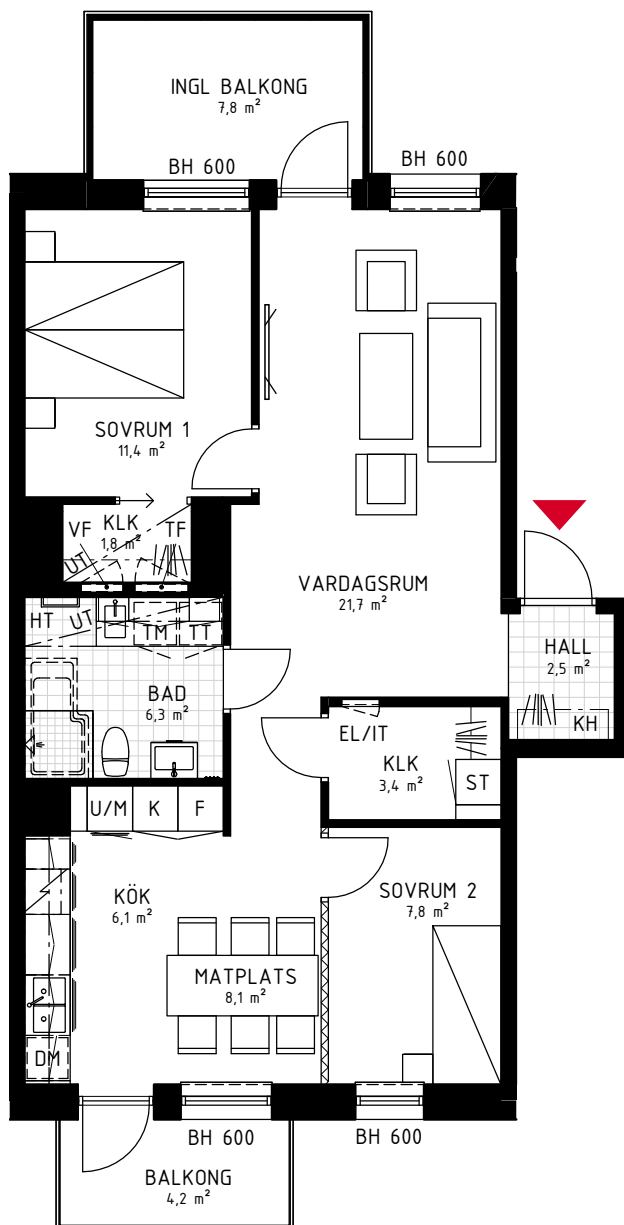

1 rok ca 35 m²

Brf Guldäppet
Lägenhet 5712

FÖRKLARINGAR

- BH Bröstningshöjd, fönster
-  DM Diskmaskin
- EL/IT EL-/IT skåp
-  F Frysskåp
-  G Garderob
- HT Handduktork
-  K Kylskåp
-  K/F Kombinerat kyl- och frysskåp
- KH Kaphylla
- KLK Klädkammare
-  KM Kombinerad tvättmaskin och torktumlare
- M Mikro i väggskåp
-  ST Städsåp
-  Spishäll med fläkt ovanför
-  Spishäll med ugn i bänkskåp
-  TM Tvättmaskin
-  TT Torktumlare
-  U/M Ugn och mikro i högsåp
- TF Tappvattenfördelarskåp
-  TG Tillvalsgarderob
- VF Värmefördelarskåp
-  Frånvalsvägg
-  Skjutdörrar till garderob
-  Tillval badkar
- UT Nedsänkt undertak
-  Vägg förstärkt bakom Tv

3 rok

ca 74 m²

Brf Guldäppet

Lägenhet 5613, 5623,
5633, 5643

FÖRKLARINGAR

- BH Bröstningshöjd, fönster
- Diskmaskin
- EL/IT EL-/IT skåp
- Frysskåp
- Garderob
- HT Handduksstork
- Kylskåp
- Kombinerat kyl- och frysskåp
- KH Kapphylla
- KLK Klädkammare
- Kombinerad tvättmaskin och torktumlare
- M Mikro i väggskåp
- Städsåp
- Spishäll med fläkt ovanför
- Spishäll med ugn i bänkskåp
- Tvättmaskin
- Torktumlare
- Ugn och mikro i högskåp
- TF Tappvattenfördelarskåp
- Tillvalsgarderob
- VF Värmefördelarskåp
- Frånvalsvägg
- Skjutdörrar till garderob
- Tillval badkar
- UT Nedsänkt undertak
- Vägg förstärkt bakom Tv

3 rok

ca 84 m²

Brf Guldäppet
Lägenhet 5713

FÖRKLARINGAR

- BH Bröstningshöjd, fönster
- DM Diskmaskin
- EL/IT EL-/IT skåp
- F Frysskåp
- G Garderob
- HT Handduktork
- K Kylskåp
- K/F Kombinerat kyl- och frysskåp
- KH Kapphylla
- KLK Klädkammare
- KM Kombinerad tvättmaskin och torktumlare
- M Mikro i väggskåp
- ST Städskåp
- Spishäll med fläkt ovanför
- Spishäll med ugn i bänkskåp
- TM Tvättmaskin
- TT Torktumlare
- U/M Ugn och mikro i högskåp
- TF Tappvattenfördelarskåp
- TG Tillvalsgarderob
- VF Värmefördelarskåp
- Frånvalsvägg
- Skjutdörrar till garderob
- Tillval badkar
- UT Nedsänkt undertak
- Vägg förstärkt bakom Tv