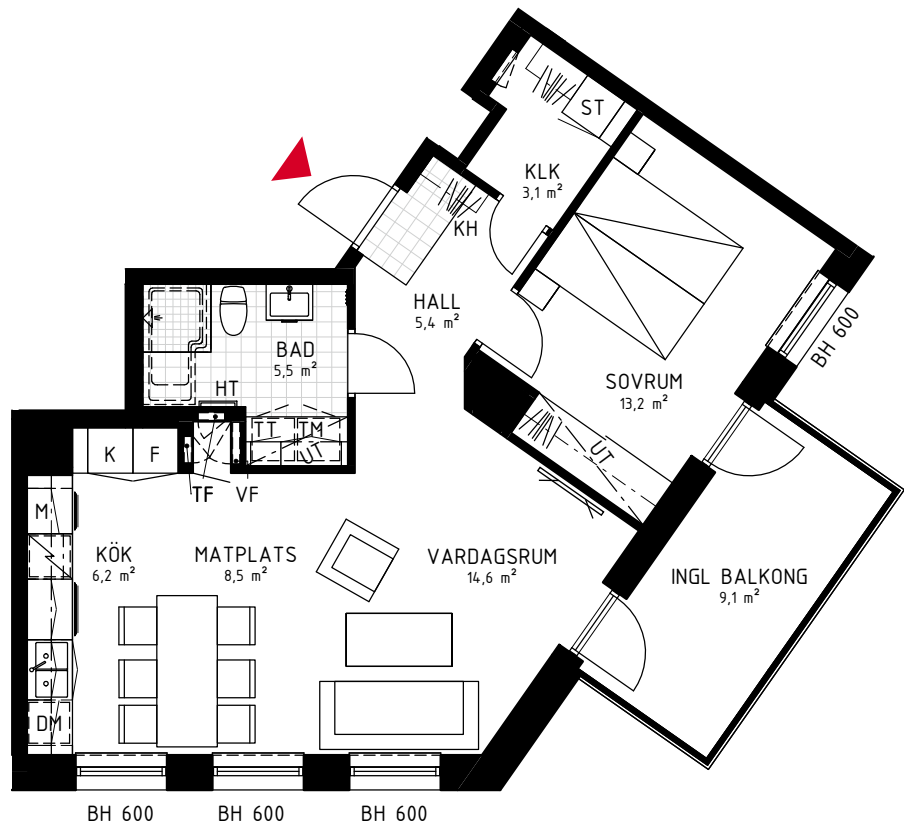

1 rok ca 35 m²

Brf Guldäppet
Lägenhet 5712

FÖRKLARINGAR

- BH Bröstningshöjd, fönster
-  DM Diskmaskin
- EL/IT EL-/IT skåp
-  F Frysskåp
-  G Garderob
- HT Handduktork
-  K Kylskåp
-  K/F Kombinerat kyl- och frysskåp
- KH Kaphylla
- KLK Klädkammare
-  KM Kombinerad tvättmaskin och torktumlare
- M Mikro i väggskåp
-  ST Städsåp
-  Spishäll med fläkt ovanför
-  Spishäll med ugn i bänkskåp
-  TM Tvättmaskin
-  TT Torktumlare
-  U/M Ugn och mikro i högsåp
- TF Tappvattenfördelarskåp
-  TG Tillvalsgarderob
- VF Värmefördelarskåp
-  Frånvalsvägg
-  Skjutdörrar till garderob
-  Tillval badkar
- UT Nedsänkt undertak
-  Vägg förstärkt bakom Tv

2 rok ca 50 m²

Brf Guldäppet
Lägenhet 5512, 5522,
5532, 5542

FÖRKLARINGAR

- BH Bröstningshöjd, fönster
- DM Diskmaskin
- EL/IT EL-/IT skåp
- F Frysskåp
- G Garderob
- HT Handduktork
- K Kylskåp
- K/F Kombinerat kyl- och frysskåp
- KH Kapphylla
- KLK Klädkammare
- KM Kombinerad tvättmaskin och torktumlare
- M Mikro i väggskåp
- ST Städskåp
- Spishäll med fläkt ovanför
- Spishäll med ugn i bänkskåp
- TM Tvättmaskin
- TT Torktumlare
- U/M Ugn och mikro i högskåp
- TF Tappvattenfördelarskåp
- TG Tillvalsgarderob
- VF Värmefördelarskåp
- Frånvalsvägg
- Skjutdörrar till garderob
- Tillval badkar
- UT Nedsänkt undertak
- Vägg förstärkt bakom Tv

2 rok ca 59 m²

Brf Guldäppet
Lägenhet 5612, 5622,
5632, 5642

FÖRKLARINGAR

- BH Bröstningshöjd, fönster
- Diskmaskin
- EL/IT EL-/IT skåp
- Frysskåp
- Garderob
- HT Handduktork
- Kylskåp
- Kombinerat kyl- och frysskåp
- KH Kaphylla
- KLK Klädkammare
- Kombinerad tvättmaskin och torktumlare
- M Mikro i väggskåp
- Städsåp
- Spishäll med fläkt ovanför
- Spishäll med ugn i bänkskåp
- Tvättmaskin
- Torktumlare
- Ugn och mikro i högsåp
- TF Tappvattenfördelarskåp
- Tillvalsgarderob
- VF Värmefördelarskåp
- Frånvalsvägg
- Skjutdörrar till garderob
- Tillval badkar
- UT Nedsänkt undertak
- Vägg förstärkt bakom Tv