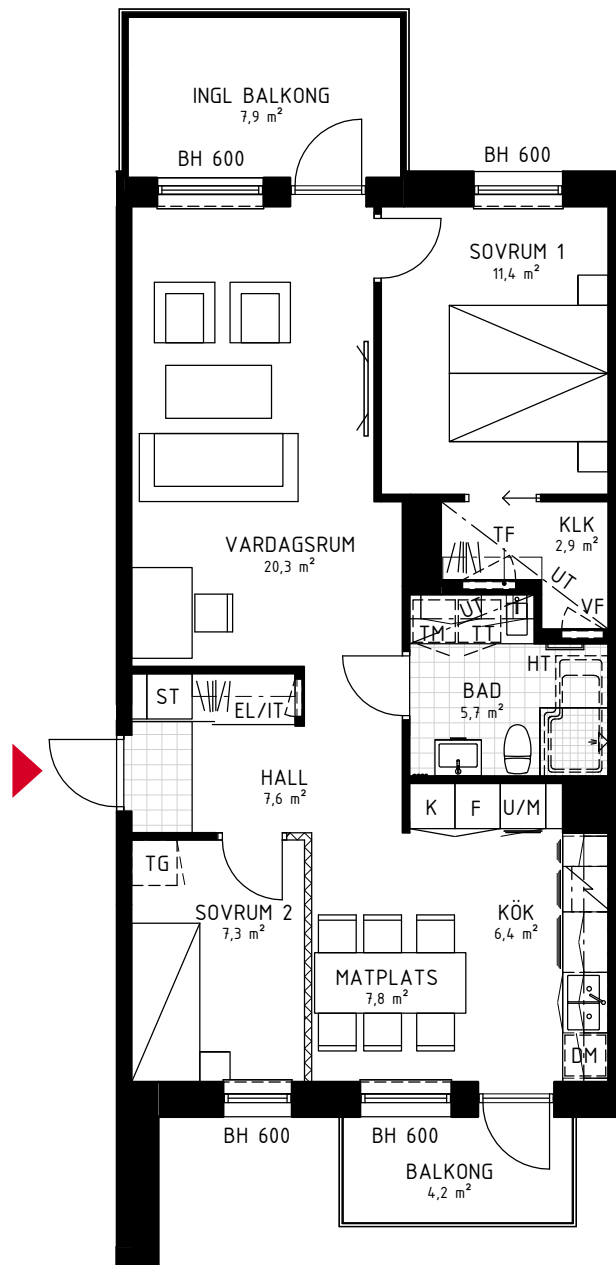

1 rok ca 35 m²

Brf Guldäppet
Lägenhet 5712

FÖRKLARINGAR

- BH Bröstningshöjd, fönster
-  DM Diskmaskin
- EL/IT EL-/IT skåp
-  F Frysskåp
-  G Garderob
- HT Handduktork
-  K Kylskåp
-  K/F Kombinerat kyl- och frysskåp
- KH Kaphylla
- KLK Klädkammare
-  KM Kombinerad tvättmaskin och torktumlare
- M Mikro i väggskåp
-  ST Städsåp
-  Spishäll med fläkt ovanför
-  Spishäll med ugn i bänkskåp
-  TM Tvättmaskin
-  TT Torktumlare
-  U/M Ugn och mikro i högsåp
- TF Tappvattenfördelarskåp
-  TG Tillvalsgarderob
- VF Värmefördelarskåp
-  Frånvalsvägg
-  Skjutdörrar till garderob
-  Tillval badkar
- UT Nedsänkt undertak
-  Vägg förstärkt bakom Tv

3 rok

ca 70 m²

Brf Guldäppet

Lägenhet 5511, 5521,
5531, 5541

FÖRKLARINGAR

- BH Bröstningshöjd, fönster
- DM Diskmaskin
- EL/IT EL-/IT skåp
- F Frysskåp
- G Garderob
- HT Handduksstork
- K Kylskåp
- K/F Kombinerat kyl- och frysskåp
- KH Kapphylla
- KLK Klädkammare
- KM Kombinerad tvättmaskin och torktumlare
- M Mikro i väggskåp
- ST Städskåp
- Spishäll med fläkt ovanför
- Spishäll med ugn i bänkskåp
- TM Tvättmaskin
- TT Torktumlare
- U/M Ugn och mikro i högskåp
- TF Tappvattenfördelarskåp
- TG Tillvalsgarderob
- VF Värmefördelarskåp
- Frånvalsvägg
- Skjutdörrar till garderob
- Tillval badkar
- UT Nedsänkt undertak
- Vägg förstärkt bakom Tv

3 rok

ca 72 m²

Brf Guldäppet

Lägenhet 5513, 5523,
5533, 5543

FÖRKLARINGAR

- BH Bröstningshöjd, fönster
- Diskmaskin
- EL/IT EL-/IT skåp
- Frysskåp
- Garderob
- HT Handduktork
- Kylskåp
- Kombinerat kyl- och frysskåp
- KH Kaphylla
- KLK Klädkammare
- Kombinerad tvättmaskin och torktumlare
- M Mikro i väggskåp
- Städsåp
- Spishäll med fläkt ovanför
- Spishäll med ugn i bänkskåp
- Tvättmaskin
- Torktumlare
- Ugn och mikro i högsåp
- TF Tappvattenfördelarskåp
- Tillvalsgarderob
- VF Värmefördelarskåp
- Frånvalsvägg
- Skjutdörrar till garderob
- Tillval badkar
- UT Nedsänkt undertak
- Vägg förstärkt bakom Tv