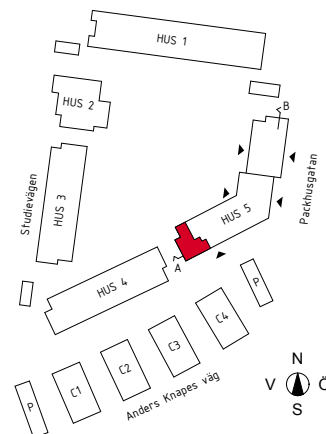

3 rok

ca 70 m²

Brf Guldäppet

Lägenhet 5511, 5521,
5531, 5541

FÖRKLARINGAR

- BH Bröstningshöjd, fönster
- DM Diskmaskin
- EL/IT EL-/IT skåp
- F Frysskåp
- G Garderob
- HT Handduksstork
- K Kylskåp
- K/F Kombinerat kyl- och frysskåp
- KH Kapphylla
- KLK Klädkammare
- KM Kombinerad tvättmaskin och torktumlare
- M Mikro i väggskåp
- ST Städskåp
- Spishäll med fläkt ovanför
- Spishäll med ugn i bänkskåp
- TM Tvättmaskin
- TT Torktumlare
- U/M Ugn och mikro i högskåp
- TF Tappvattenfördelarskåp
- TG Tillvalsgarderob
- VF Värmefördelarskåp
- Frånvalsvägg
- Skjutdörrar till garderob
- Tillval badkar
- UT Nedsänkt undertak
- Vägg förstärkt bakom Tv