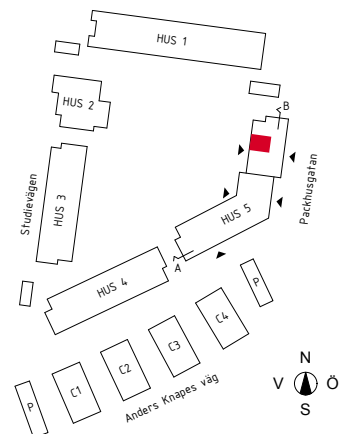

1 rok ca 35 m²

Brf Guldäppet
Lägenhet 5712

FÖRKLARINGAR

- BH Bröstningshöjd, fönster
-  DM Diskmaskin
- EL/IT EL-/IT skåp
-  F Frysskåp
-  G Garderob
- HT Handduktork
-  K Kylskåp
-  K/F Kombinerat kyl- och frysskåp
- KH Kaphylla
- KLK Klädkammare
-  KM Kombinerad tvättmaskin och torktumlare
- M Mikro i väggskåp
-  ST Städsåp
-  Spishäll med fläkt ovanför
-  Spishäll med ugn i bänkskåp
-  TM Tvättmaskin
-  TT Torktumlare
-  U/M Ugn och mikro i högsåp
- TF Tappvattenfördelarskåp
-  TG Tillvalsgarderob
- VF Värmefördelarskåp
-  Frånvalsvägg
-  Skjutdörrar till garderob
-  Tillval badkar
- UT Nedsänkt undertak
-  Vägg förstärkt bakom Tv