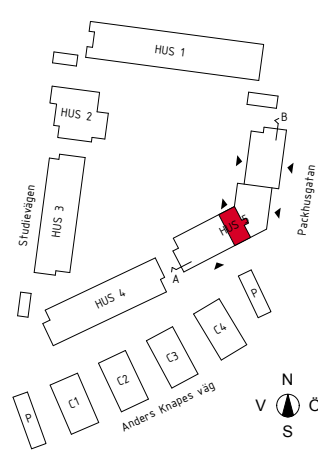

3 rok

ca 74 m²

Brf Guldäppet

Lägenhet 5613, 5623,
5633, 5643

FÖRKLARINGAR

- BH Bröstningshöjd, fönster
- Diskmaskin
- EL/IT EL-/IT skåp
- Frysskåp
- Garderob
- HT Handduksstork
- Kylskåp
- Kombinerat kyl- och frysskåp
- KH Kapphylla
- KLK Klädkammare
- Kombinerad tvättmaskin och torktumlare
- M Mikro i väggskåp
- Städsåp
- Spishäll med fläkt ovanför
- Spishäll med ugn i bänkskåp
- Tvättmaskin
- Torktumlare
- Ugn och mikro i högskåp
- TF Tappvattenfördelarskåp
- Tillvalsgarderob
- VF Värmefördelarskåp
- Frånvalsvägg
- Skjutdörrar till garderob
- Tillval badkar
- UT Nedsänkt undertak
- Vägg förstärkt bakom Tv