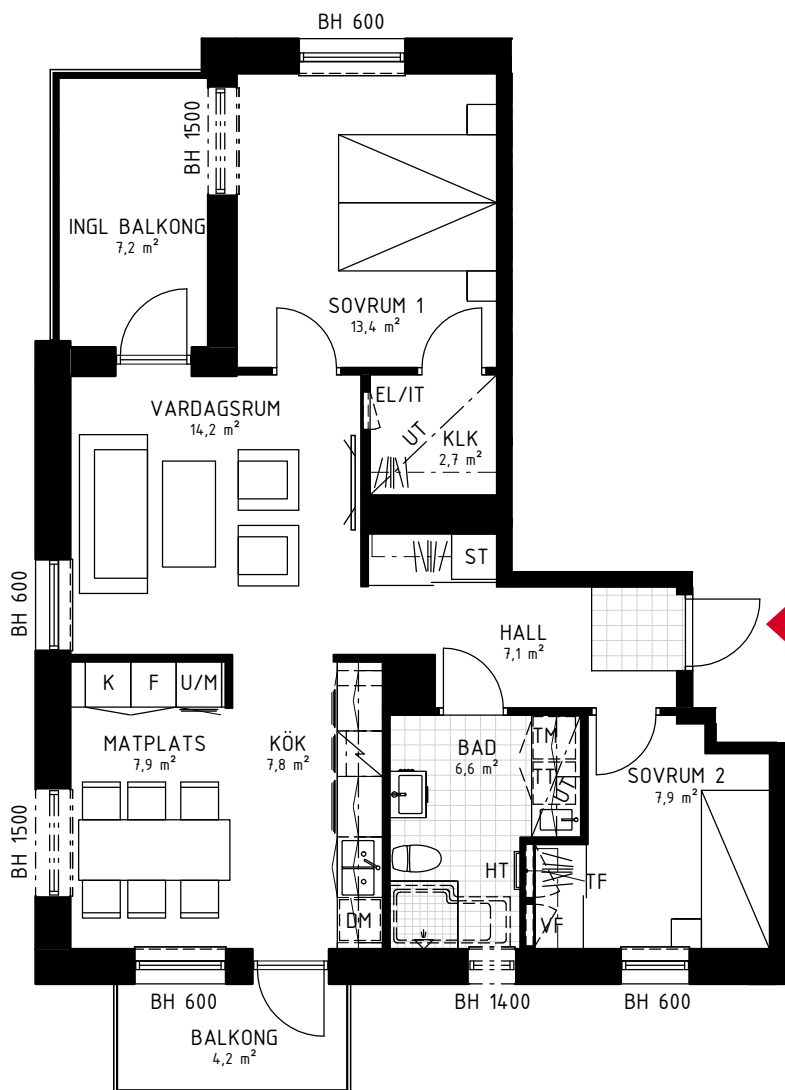

1 rok ca 35 m²

Brf Guldäppet
Lägenhet 5712

FÖRKLARINGAR

- BH Bröstningshöjd, fönster
-  DM Diskmaskin
- EL/IT EL-/IT skåp
-  F Frysskåp
-  G Garderob
- HT Handduktork
-  K Kylskåp
-  K/F Kombinerat kyl- och frysskåp
- KH Kaphylla
- KLK Klädkammare
-  KM Kombinerad tvättmaskin och torktumlare
- M Mikro i väggskåp
-  ST Städsåp
-  Spishäll med fläkt ovanför
-  Spishäll med ugn i bänkskåp
-  TM Tvättmaskin
-  TT Torktumlare
-  U/M Ugn och mikro i högsåp
- TF Tappvattenfördelarskåp
-  TG Tillvalsgarderob
- VF Värmefördelarskåp
-  Frånvalsvägg
-  Skjutdörrar till garderob
-  Tillval badkar
- UT Nedsänkt undertak
-  Vägg förstärkt bakom Tv

3 rok

ca 70 m²

Brf Guldäppet

Lägenhet 5511, 5521,
5531, 5541

FÖRKLARINGAR

- BH Bröstningshöjd, fönster
- DM Diskmaskin
- EL/IT EL-/IT skåp
- F Frysskåp
- G Garderob
- HT Handduksstork
- K Kylskåp
- K/F Kombinerat kyl- och frysskåp
- KH Kapphylla
- KLK Klädkammare
- KM Kombinerad tvättmaskin och torktumlare
- M Mikro i väggskåp
- ST Städskåp
- Spishäll med fläkt ovanför
- Spishäll med ugn i bänkskåp
- TM Tvättmaskin
- TT Torktumlare
- U/M Ugn och mikro i högskåp
- TF Tappvattenfördelarskåp
- TG Tillvalsgarderob
- VF Värmefördelarskåp
- Frånvalsvägg
- Skjutdörrar till garderob
- Tillval badkar
- UT Nedsänkt undertak
- Vägg förstärkt bakom Tv

3 rok

ca 72 m²

Brf Guldäppet

Lägenhet 5513, 5523,
5533, 5543

FÖRKLARINGAR

- BH Bröstningshöjd, fönster
- Diskmaskin
- EL/IT EL-/IT skåp
- Frysskåp
- Garderob
- HT Handduktork
- Kylskåp
- Kombinerat kyl- och frysskåp
- KH Kaphylla
- KLK Klädkammare
- Kombinerad tvättmaskin och torktumlare
- M Mikro i väggskåp
- Städsåp
- Spishäll med fläkt ovanför
- Spishäll med ugn i bänkskåp
- Tvättmaskin
- Torktumlare
- Ugn och mikro i högsåp
- TF Tappvattenfördelarskåp
- Tillvalsgarderob
- VF Värmefördelarskåp
- Frånvalsvägg
- Skjutdörrar till garderob
- Tillval badkar
- UT Nedsänkt undertak
- Vägg förstärkt bakom Tv