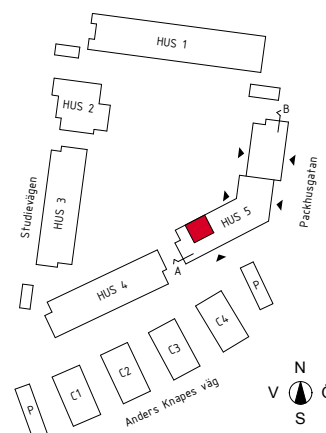

2 rok ca 50 m²

Brf Guldäppet
Lägenhet 5512, 5522,
5532, 5542

FÖRKLARINGAR

- BH Bröstningshöjd, fönster
- DM Diskmaskin
- EL/IT EL-/IT skåp
- F Frysskåp
- G Garderob
- HT Handduktork
- K Kylskåp
- K/F Kombinerat kyl- och frysskåp
- KH Kapphylla
- KLK Klädkammare
- KM Kombinerad tvättmaskin och torktumlare
- M Mikro i väggskåp
- ST Städskåp
- Spishäll med fläkt ovanför
- Spishäll med ugn i bänkskåp
- TM Tvättmaskin
- TT Torktumlare
- U/M Ugn och mikro i högskåp
- TF Tappvattenfördelarskåp
- TG Tillvalsgarderob
- VF Värmefördelarskåp
- Frånvalsvägg
- Skjutdörrar till garderob
- Tillval badkar
- UT Nedsänkt undertak
- Vägg förstärkt bakom Tv