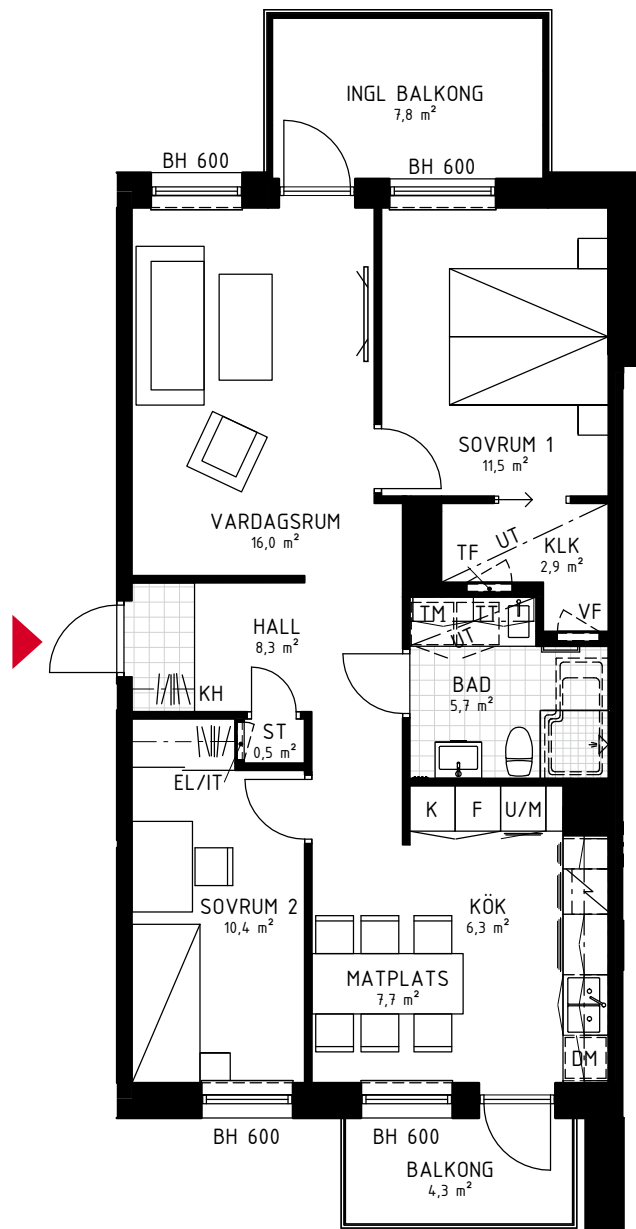

3 rok

ca 70 m²

Brf Guldäppet

Lägenhet 5511, 5521,
5531, 5541

FÖRKLARINGAR

- BH Bröstningshöjd, fönster
- DM Diskmaskin
- EL/IT EL-/IT skåp
- F Frysskåp
- G Garderob
- HT Handduksstork
- K Kylskåp
- K/F Kombinerat kyl- och frysskåp
- KH Kapphylla
- KLK Klädkammare
- KM Kombinerad tvättmaskin och torktumlare
- M Mikro i väggskåp
- ST Städskåp
- Spishäll med fläkt ovanför
- Spishäll med ugn i bänkskåp
- TM Tvättmaskin
- TT Torktumlare
- U/M Ugn och mikro i högskåp
- TF Tappvattenfördelarskåp
- TG Tillvalsgarderob
- VF Värmefördelarskåp
- Frånvalsvägg
- Skjutdörrar till garderob
- Tillval badkar
- UT Nedsänkt undertak
- Vägg förstärkt bakom Tv

3 rok

ca 72 m²

Brf Guldäppet

Lägenhet 5513, 5523,
5533, 5543

FÖRKLARINGAR

- BH Bröstningshöjd, fönster
- Diskmaskin
- EL/IT EL-/IT skåp
- Frysskåp
- Garderob
- HT Handduktork
- Kylskåp
- Kombinerat kyl- och frysskåp
- KH Kaphylla
- KLK Klädkammare
- Kombinerad tvättmaskin och torktumlare
- M Mikro i väggskåp
- Städsåp
- Spishäll med fläkt ovanför
- Spishäll med ugn i bänkskåp
- Tvättmaskin
- Torktumlare
- Ugn och mikro i högsåp
- TF Tappvattenfördelarskåp
- Tillvalsgarderob
- VF Värmefördelarskåp
- Frånvalsvägg
- Skjutdörrar till garderob
- Tillval badkar
- UT Nedsänkt undertak
- Vägg förstärkt bakom Tv

3 rok

ca 72 m²

Brf Guldäppet
Lägenhet 5611, 5621,
5631, 5641

FÖRKLARINGAR

- BH Bröstningshöjd, fönster
- DM Diskmaskin
- EL/IT EL-/IT skåp
- F Frysskåp
- G Garderob
- HT Handduksstork
- K Kylskåp
- K/F Kombinerat kyl- och frysskåp
- KH Kaphylla
- KLK Klädkammare
- KM Kombinerad tvättmaskin och torktumlare
- M Mikro i väggskåp
- ST Städsåp
- Spishäll med fläkt ovanför
- Spishäll med ugn i bänkskåp
- TM Tvättmaskin
- TT Torktumlare
- U/M Ugn och mikro i högsåp
- TF Tappvattenfördelarskåp
- TG Tillvalsgarderob
- VF Värmefördelarskåp
- Frånvalsvägg
- Skjutdörrar till garderob
- Tillval badkar
- UT Nedsänkt undertak
- Vägg förstärkt bakom Tv