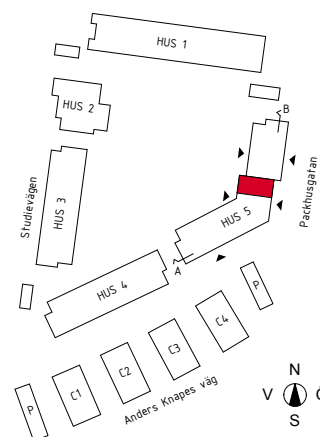

3 rok

ca 72 m²

Brf Guldäppet
Lägenhet 5611, 5621,
5631, 5641

FÖRKLARINGAR

- BH Bröstningshöjd, fönster
- DM Diskmaskin
- EL/IT EL-/IT skåp
- F Frysskåp
- G Garderob
- HT Handduksstork
- K Kylskåp
- K/F Kombinerat kyl- och frysskåp
- KH Kaphylla
- KLK Klädkammare
- KM Kombinerad tvättmaskin och torktumlare
- M Mikro i väggskåp
- ST Städsåp
- Spishäll med fläkt ovanför
- Spishäll med ugn i bänkskåp
- TM Tvättmaskin
- TT Torktumlare
- U/M Ugn och mikro i högsåp
- TF Tappvattenfördelarskåp
- TG Tillvalsgarderob
- VF Värmefördelarskåp
- Frånvalsvägg
- Skjutdörrar till garderob
- Tillval badkar
- UT Nedsänkt undertak
- Vägg förstärkt bakom Tv