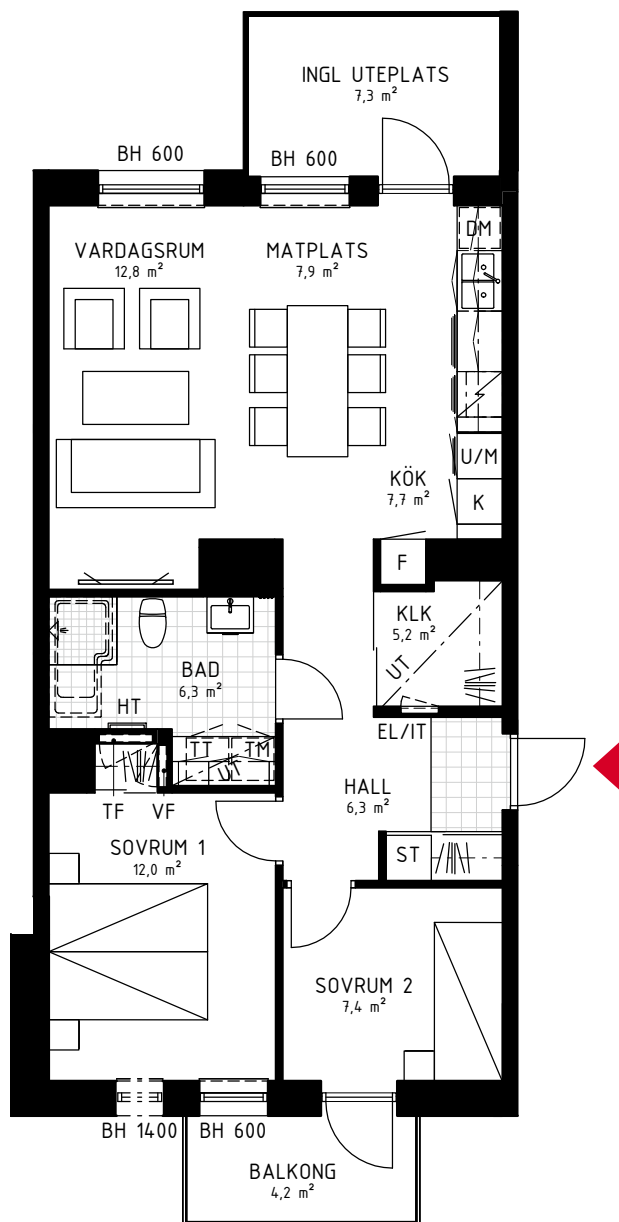

1 rok ca 35 m²

Brf Guldäppet
Lägenhet 5712

FÖRKLARINGAR

- BH Bröstningshöjd, fönster
-  DM Diskmaskin
- EL/IT EL-/IT skåp
-  F Frysskåp
-  G Garderob
- HT Handduktork
-  K Kylskåp
-  K/F Kombinerat kyl- och frysskåp
- KH Kaphylla
- KLK Klädkammare
-  KM Kombinerad tvättmaskin och torktumlare
- M Mikro i väggskåp
-  ST Städsåp
-  Spishäll med fläkt ovanför
-  Spishäll med ugn i bänkskåp
-  TM Tvättmaskin
-  TT Torktumlare
-  U/M Ugn och mikro i högsåp
- TF Tappvattenfördelarskåp
-  TG Tillvalsgarderob
- VF Värmefördelarskåp
-  Frånvalsvägg
-  Skjutdörrar till garderob
-  Tillval badkar
- UT Nedsänkt undertak
-  Vägg förstärkt bakom Tv

2 rok ca 59 m²

Brf Guldäppet
Lägenhet 5612, 5622,
5632, 5642

FÖRKLARINGAR

- BH Bröstningshöjd, fönster
- Diskmaskin
- EL/IT EL-/IT skåp
- Frysskåp
- Garderob
- HT Handduktork
- Kylskåp
- Kombinerat kyl- och frysskåp
- KH Kaphylla
- KLK Klädkammare
- Kombinerad tvättmaskin och torktumlare
- M Mikro i väggskåp
- Städsåp
- Spishäll med fläkt ovanför
- Spishäll med ugn i bänkskåp
- Tvättmaskin
- Torktumlare
- Ugn och mikro i högsåp
- TF Tappvattenfördelarskåp
- Tillvalsgarderob
- VF Värmefördelarskåp
- Frånvalsvägg
- Skjutdörrar till garderob
- Tillval badkar
- UT Nedsänkt undertak
- Vägg förstärkt bakom Tv

3 rok

ca 68 m²

Brf Guldpäppet
Lägenhet 5711

FÖRKLARINGAR

- BH Bröstningshöjd, fönster
- DM Diskmaskin
- EL/IT EL-/IT skåp
- F Frysskåp
- G Garderob
- HT Handduktork
- K Kylskåp
- K/F Kombinerad kyl- och frysskåp
- KH Kapphylla
- KLK Klädkammare
- KM Kombinerad tvättmaskin och torktumlare
- M Mikro i väggskåp
- ST Städskåp
- Spishäll med fläkt ovanför
- Spishäll med ugn i bänkskåp
- TM Tvättmaskin
- TT Torktumlare
- U/M Ugn och mikro i högskåp
- TF Tappvattenfördelarskåp
- TG Tillvalsgarderob
- VF Värmefördelarskåp
- Frånvalsvägg
- Skjutdörrar till garderob
- Tillval badkar
- UT Nedsänkt undertak
- Vägg förstärkt bakom Tv