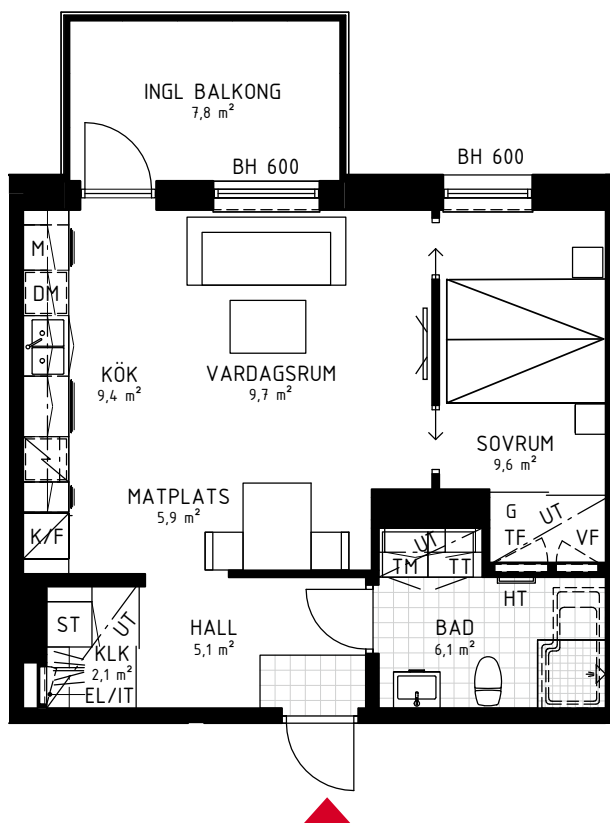

1 rok ca 35 m²

Brf Guldäppet
Lägenhet 5712

FÖRKLARINGAR

- BH Bröstningshöjd, fönster
-  DM Diskmaskin
- EL/IT EL-/IT skåp
-  F Frysskåp
-  G Garderob
- HT Handduktork
-  K Kylskåp
-  K/F Kombinerat kyl- och frysskåp
- KH Kaphylla
- KLK Klädkammare
-  KM Kombinerad tvättmaskin och torktumlare
- M Mikro i väggskåp
-  ST Städsåp
-  Spishäll med fläkt ovanför
-  Spishäll med ugn i bänkskåp
-  TM Tvättmaskin
-  TT Torktumlare
-  U/M Ugn och mikro i högsåp
- TF Tappvattenfördelarskåp
-  TG Tillvalsgarderob
- VF Värmefördelarskåp
-  Frånvalsvägg
-  Skjutdörrar till garderob
-  Tillval badkar
- UT Nedsänkt undertak
-  Vägg förstärkt bakom Tv

2 rok ca 50 m²

Brf Guldäppet
Lägenhet 5512, 5522,
5532, 5542

FÖRKLARINGAR

- BH Bröstningshöjd, fönster
- DM Diskmaskin
- EL/IT EL-/IT skåp
- F Frysskåp
- G Garderob
- HT Handduktork
- K Kylskåp
- K/F Kombinerat kyl- och frysskåp
- KH Kapphylla
- KLK Klädkammare
- KM Kombinerad tvättmaskin och torktumlare
- M Mikro i väggskåp
- ST Städskåp
- Spishäll med fläkt ovanför
- Spishäll med ugn i bänkskåp
- TM Tvättmaskin
- TT Torktumlare
- U/M Ugn och mikro i högskåp
- TF Tappvattenfördelarskåp
- TG Tillvalsgarderob
- VF Värmefördelarskåp
- Frånvalsvägg
- Skjutdörrar till garderob
- Tillval badkar
- UT Nedsänkt undertak
- Vägg förstärkt bakom Tv

2 rok ca 59 m²

Brf Guldäppet
Lägenhet 5612, 5622,
5632, 5642

FÖRKLARINGAR

- BH Bröstningshöjd, fönster
- Diskmaskin
- EL/IT EL-/IT skåp
- Frysskåp
- Garderob
- HT Handduktork
- Kylskåp
- Kombinerat kyl- och frysskåp
- KH Kaphylla
- KLK Klädkammare
- Kombinerad tvättmaskin och torktumlare
- M Mikro i väggskåp
- Städsåp
- Spishäll med fläkt ovanför
- Spishäll med ugn i bänkskåp
- Tvättmaskin
- Torktumlare
- Ugn och mikro i högsåp
- TF Tappvattenfördelarskåp
- Tillvalsgarderob
- VF Värmefördelarskåp
- Frånvalsvägg
- Skjutdörrar till garderob
- Tillval badkar
- UT Nedsänkt undertak
- Vägg förstärkt bakom Tv