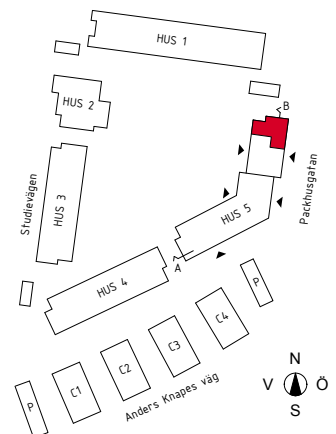

3 rok

ca 84 m²

Brf Guldäppet
Lägenhet 5713

FÖRKLARINGAR

- BH Bröstningshöjd, fönster
- DM Diskmaskin
- EL/IT EL-/IT skåp
- F Frysskåp
- G Garderob
- HT Handduktork
- K Kylskåp
- K/F Kombinerat kyl- och frysskåp
- KH Kapphylla
- KLK Klädkammare
- KM Kombinerad tvättmaskin och torktumlare
- M Mikro i väggskåp
- ST Städskåp
- Spishäll med fläkt ovanför
- Spishäll med ugn i bänkskåp
- TM Tvättmaskin
- TT Torktumlare
- U/M Ugn och mikro i högskåp
- TF Tappvattenfördelarskåp
- TG Tillvalsgarderob
- VF Värmefördelarskåp
- Frånvalsvägg
- Skjutdörrar till garderob
- Tillval badkar
- UT Nedsänkt undertak
- Vägg förstärkt bakom Tv