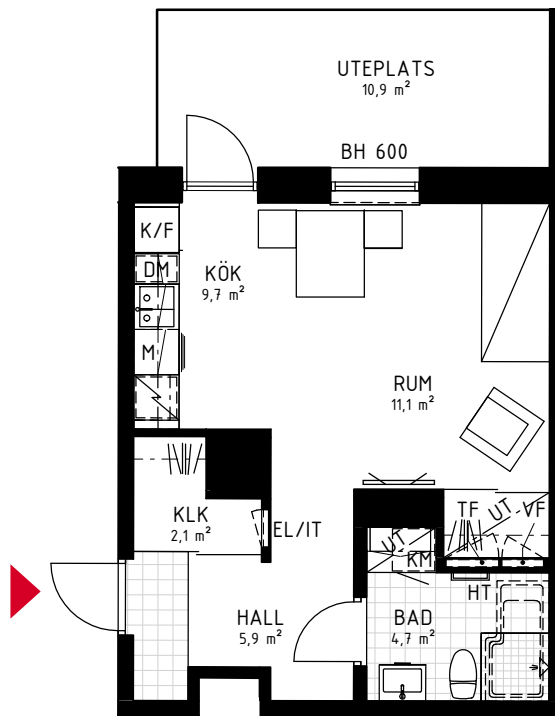

1 rok ca 35 m²

Brf Guldäppet
Lägenhet 5712

FÖRKLARINGAR

- BH Bröstningshöjd, fönster
-  DM Diskmaskin
- EL/IT EL-/IT skåp
-  F Frysskåp
-  G Garderob
- HT Handduktork
-  K Kylskåp
-  K/F Kombinerat kyl- och frysskåp
- KH Kaphylla
- KLK Klädkammare
-  KM Kombinerad tvättmaskin och torktumlare
- M Mikro i väggskåp
-  ST Städsåp
-  Spishäll med fläkt ovanför
-  Spishäll med ugn i bänkskåp
-  TM Tvättmaskin
-  TT Torktumlare
-  U/M Ugn och mikro i högsåp
- TF Tappvattenfördelarskåp
-  TG Tillvalsgarderob
- VF Värmefördelarskåp
-  Frånvalsvägg
-  Skjutdörrar till garderob
-  Tillval badkar
- UT Nedsänkt undertak
-  Vägg förstärkt bakom Tv

2 rok ca 50 m²

Brf Guldäppet
Lägenhet 5512, 5522,
5532, 5542

FÖRKLARINGAR

- BH Bröstningshöjd, fönster
- DM Diskmaskin
- EL/IT EL-/IT skåp
- F Frysskåp
- G Garderob
- HT Handduktork
- K Kylskåp
- K/F Kombinerat kyl- och frysskåp
- KH Kapphylla
- KLK Klädkammare
- KM Kombinerad tvättmaskin och torktumlare
- M Mikro i väggskåp
- ST Städskåp
- Spishäll med fläkt ovanför
- Spishäll med ugn i bänkskåp
- TM Tvättmaskin
- TT Torktumlare
- U/M Ugn och mikro i högskåp
- TF Tappvattenfördelarskåp
- TG Tillvalsgarderob
- VF Värmefördelarskåp
- Frånvalsvägg
- Skjutdörrar till garderob
- Tillval badkar
- UT Nedsänkt undertak
- Vägg förstärkt bakom Tv

2 rok ca 59 m²

Brf Guldäppet
Lägenhet 5612, 5622,
5632, 5642

FÖRKLARINGAR

- BH Bröstningshöjd, fönster
- Diskmaskin
- EL/IT EL-/IT skåp
- Frysskåp
- Garderob
- HT Handduktork
- Kylskåp
- Kombinerat kyl- och frysskåp
- KH Kaphylla
- KLK Klädkammare
- Kombinerad tvättmaskin och torktumlare
- M Mikro i väggskåp
- Städsåp
- Spishäll med fläkt ovanför
- Spishäll med ugn i bänkskåp
- Tvättmaskin
- Torktumlare
- Ugn och mikro i högsåp
- TF Tappvattenfördelarskåp
- Tillvalsgarderob
- VF Värmefördelarskåp
- Frånvalsvägg
- Skjutdörrar till garderob
- Tillval badkar
- UT Nedsänkt undertak
- Vägg förstärkt bakom Tv