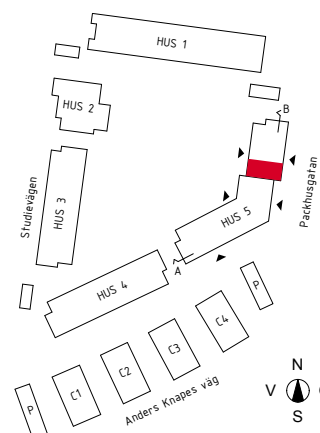

3 rok

ca 68 m²

Brf Guldpäppet
Lägenhet 5711

FÖRKLARINGAR

- BH Bröstningshöjd, fönster
- DM Diskmaskin
- EL/IT EL-/IT skåp
- F Frysskåp
- G Garderob
- HT Handduktork
- K Kylskåp
- K/F Kombinerad kyl- och frysskåp
- KH Kapphylla
- KLK Klädkammare
- KM Kombinerad tvättmaskin och torktumlare
- M Mikro i väggskåp
- ST Städskåp
- Spishäll med fläkt ovanför
- Spishäll med ugn i bänkskåp
- TM Tvättmaskin
- TT Torktumlare
- U/M Ugn och mikro i högskåp
- TF Tappvattenfördelarskåp
- TG Tillvalsgarderob
- VF Värmefördelarskåp
- Frånvalsvägg
- Skjutdörrar till garderob
- Tillval badkar
- UT Nedsänkt undertak
- Vägg förstärkt bakom Tv