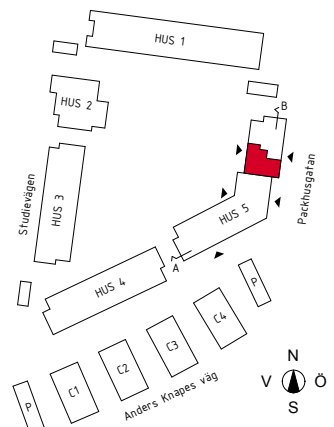

4 rok
ca 91 m²

Brf Guldäppet
Lägenhet 5721, 5731, 5741

FÖRKLARINGAR

- BH Bröstningshöjd, fönster
- Diskmaskin
- EL/IT EL-/IT skåp
- Frysskåp
- Garderob
- HT Handduksstork
- Kylskåp
- Kombinerat kyl- och frysskåp
- KH Kapphylla
- KLK Klädkammare
- Kombinerad tvättmaskin och torktumlare
- M Mikro i väggskåp
- Städsåp
- Spishäll med fläkt ovanför
- Spishäll med ugn i bänkskåp
- Tvättmaskin
- Torktumlare
- Ugn och mikro i högskåp
- TF Tappvattenfördelarskåp
- Tillvalsgarderob
- VF Värmefördelarskåp
- Frånvalsvägg
- Skjutdörrar till garderob
- Tillval badkar
- UT Nedsänkt undertak
- Vägg förstärkt bakom Tv