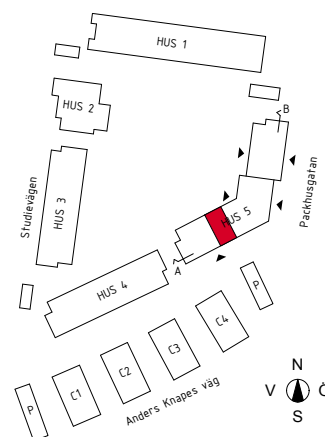

3 rok

ca 72 m²

Brf Guldäppet

Lägenhet 5513, 5523,
5533, 5543

FÖRKLARINGAR

- BH Bröstningshöjd, fönster
- Diskmaskin
- EL/IT EL-/IT skåp
- Frysskåp
- Garderob
- HT Handduktork
- Kylskåp
- Kombinerat kyl- och frysskåp
- KH Kaphylla
- KLK Klädkammare
- Kombinerad tvättmaskin och torktumlare
- M Mikro i väggskåp
- Städsåp
- Spishäll med fläkt ovanför
- Spishäll med ugn i bänkskåp
- Tvättmaskin
- Torktumlare
- Ugn och mikro i högsåp
- TF Tappvattenfördelarskåp
- Tillvalsgarderob
- VF Värmefördelarskåp
- Frånvalsvägg
- Skjutdörrar till garderob
- Tillval badkar
- UT Nedsänkt undertak
- Vägg förstärkt bakom Tv