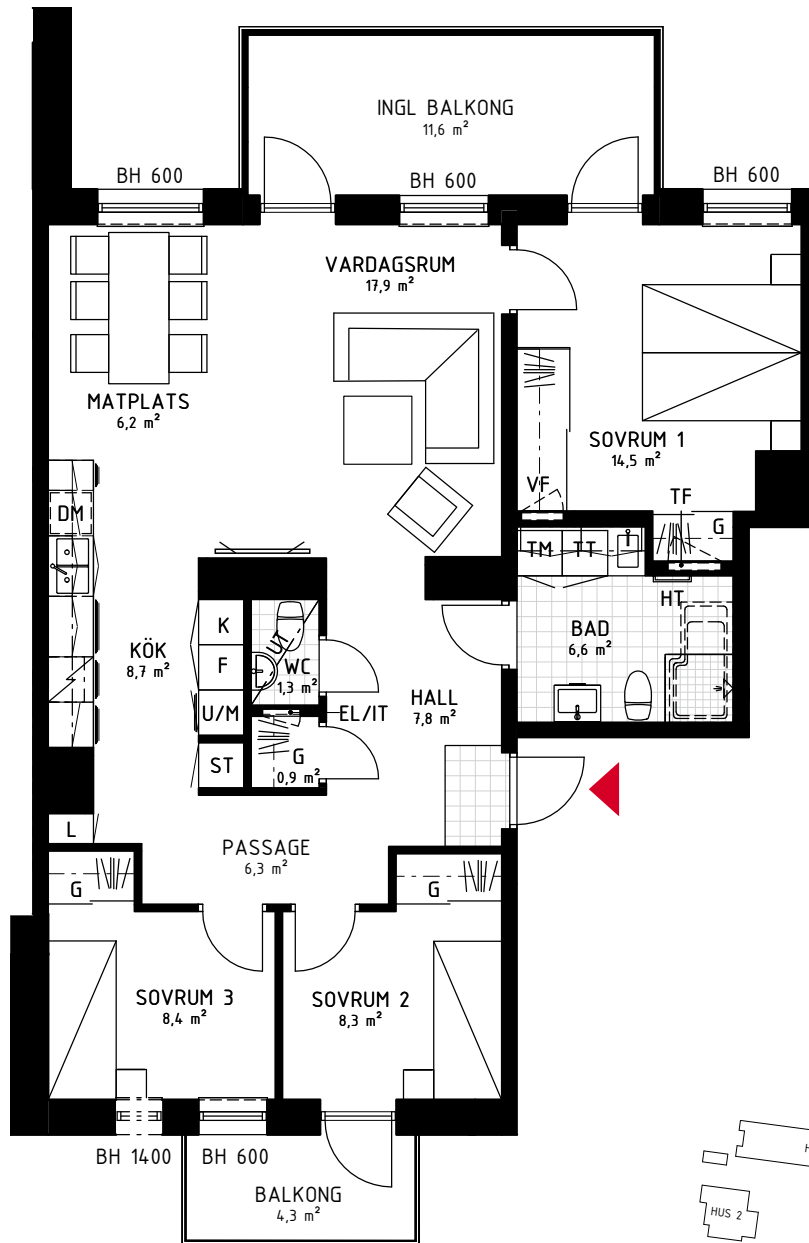

1 rok ca 35 m²

Brf Guldäppet
Lägenhet 5712

FÖRKLARINGAR

- BH Bröstningshöjd, fönster
-  DM Diskmaskin
- EL/IT EL-/IT skåp
-  F Frysskåp
-  G Garderob
- HT Handduktork
-  K Kylskåp
-  K/F Kombinerat kyl- och frysskåp
- KH Kaphylla
- KLK Klädkammare
-  KM Kombinerad tvättmaskin och torktumlare
- M Mikro i väggskåp
-  ST Städsåp
-  Spishäll med fläkt ovanför
-  Spishäll med ugn i bänkskåp
-  TM Tvättmaskin
-  TT Torktumlare
-  U/M Ugn och mikro i högsåp
- TF Tappvattenfördelarskåp
-  TG Tillvalsgarderob
- VF Värmefördelarskåp
-  Frånvalsvägg
-  Skjutdörrar till garderob
-  Tillval badkar
- UT Nedsänkt undertak
-  Vägg förstärkt bakom Tv

3 rok

ca 84 m²

Brf Guldäppet
Lägenhet 5713

FÖRKLARINGAR

- BH Bröstningshöjd, fönster
- DM Diskmaskin
- EL/IT EL-/IT skåp
- F Frysskåp
- G Garderob
- HT Handduktork
- K Kylskåp
- K/F Kombinerat kyl- och frysskåp
- KH Kapphylla
- KLK Klädkammare
- KM Kombinerad tvättmaskin och torktumlare
- M Mikro i väggskåp
- ST Städskåp
- Spishäll med fläkt ovanför
- Spishäll med ugn i bänkskåp
- TM Tvättmaskin
- TT Torktumlare
- U/M Ugn och mikro i högskåp
- TF Tappvattenfördelarskåp
- TG Tillvalsgarderob
- VF Värmefördelarskåp
- Frånvalsvägg
- Skjutdörrar till garderob
- Tillval badkar
- UT Nedsänkt undertak
- Vägg förstärkt bakom Tv

4 rok
ca 91 m²

Brf Guldäppet
Lägenhet 5721, 5731, 5741

FÖRKLARINGAR

- BH Bröstningshöjd, fönster
- Diskmaskin
- EL/IT EL-/IT skåp
- Frysskåp
- Garderob
- HT Handduksstork
- Kylskåp
- Kombinerat kyl- och frysskåp
- KH Kapphylla
- KLK Klädkammare
- Kombinerad tvättmaskin och torktumlare
- M Mikro i väggskåp
- Städsåp
- Spishäll med fläkt ovanför
- Spishäll med ugn i bänkskåp
- Tvättmaskin
- Torktumlare
- Ugn och mikro i högskåp
- TF Tappvattenfördelarskåp
- Tillvalsgarderob
- VF Värmefördelarskåp
- Frånvalsvägg
- Skjutdörrar till garderob
- Tillval badkar
- UT Nedsänkt undertak
- Vägg förstärkt bakom Tv