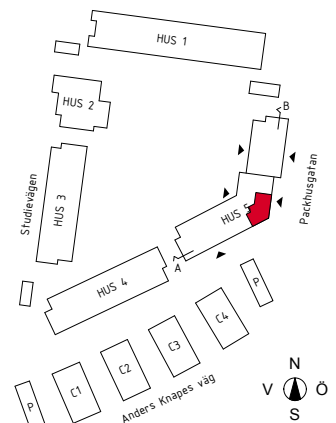

2 rok ca 59 m²

Brf Guldäppet
Lägenhet 5612, 5622,
5632, 5642

FÖRKLARINGAR

- BH Bröstningshöjd, fönster
- Diskmaskin
- EL/IT EL-/IT skåp
- Frysskåp
- Garderob
- HT Handduktork
- Kylskåp
- Kombinerat kyl- och frysskåp
- KH Kaphylla
- KLK Klädkammare
- Kombinerad tvättmaskin och torktumlare
- M Mikro i väggskåp
- Städsåp
- Spishäll med fläkt ovanför
- Spishäll med ugn i bänkskåp
- Tvättmaskin
- Torktumlare
- Ugn och mikro i högsåp
- TF Tappvattenfördelarskåp
- Tillvalsgarderob
- VF Värmefördelarskåp
- Frånvalsvägg
- Skjutdörrar till garderob
- Tillval badkar
- UT Nedsänkt undertak
- Vägg förstärkt bakom Tv