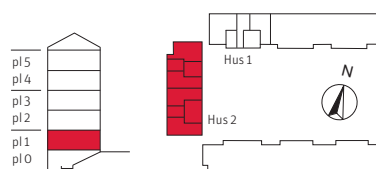

Hus 2, plan 1

Brf Browallia Översikt

FÖRKLARINGAR

- Lägenhet med sand-beige kök
- Lägenhet med ljusgrått kök
- Lägenhet med frost-vitt kök

SITUATIONSPLAN

Hus 2, plan 2

Brf Browallia Översikt

FÖRKLARINGAR