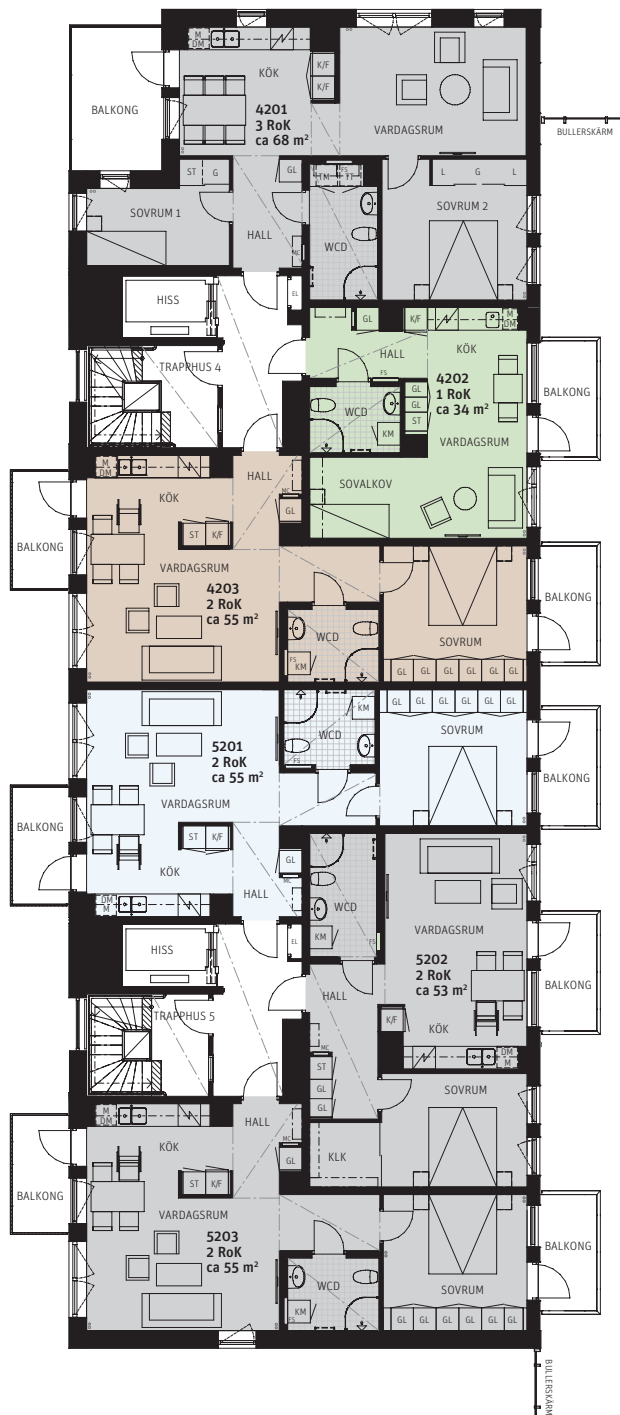

Hus 2, plan 1

Brf Browallia Översikt

FÖRKLARINGAR

- Lägenhet med sand-beige kök
- Lägenhet med ljusgrått kök
- Lägenhet med frost-vitt kök

SITUATIONSPLAN

Hus 2, plan 2

Brf Browallia Översikt

FÖRKLARINGAR

- Lägenhet med tall-grönt kök
- Lägenhet med sand-beige kök
- Lägenhet med ljusgrått kök
- Lägenhet med frost-vitt kök

SITUATIONSPLAN

Hus 2, plan 3

Brf Browallia Översikt

FÖRKLARINGAR

- Lägenhet med tall-grönt kök
- Lägenhet med sand-beige kök
- Lägenhet med ljusgrått kök
- Lägenhet med frost-vitt kök

SITUATIONSPLAN

Hus 2, plan 4

Brf Browallia Översikt

FÖRKLARINGAR

- Lägenhet med tall-grönt kök
- Lägenhet med sand-beige kök
- Lägenhet med ljusgrått kök
- Lägenhet med frost-vitt kök

SITUATIONSPLAN

Hus 2, plan 5

Brf Browallia Översikt

FÖRKLARINGAR

-  Lägenhet med tall-grönt kök
-  Lägenhet med sand-beige kök
-  Lägenhet med ljusgrått kök
-  Lägenhet med frost-vitt kök

SITUATIONSPLAN