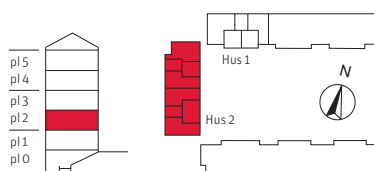

SITUATIONSPLAN