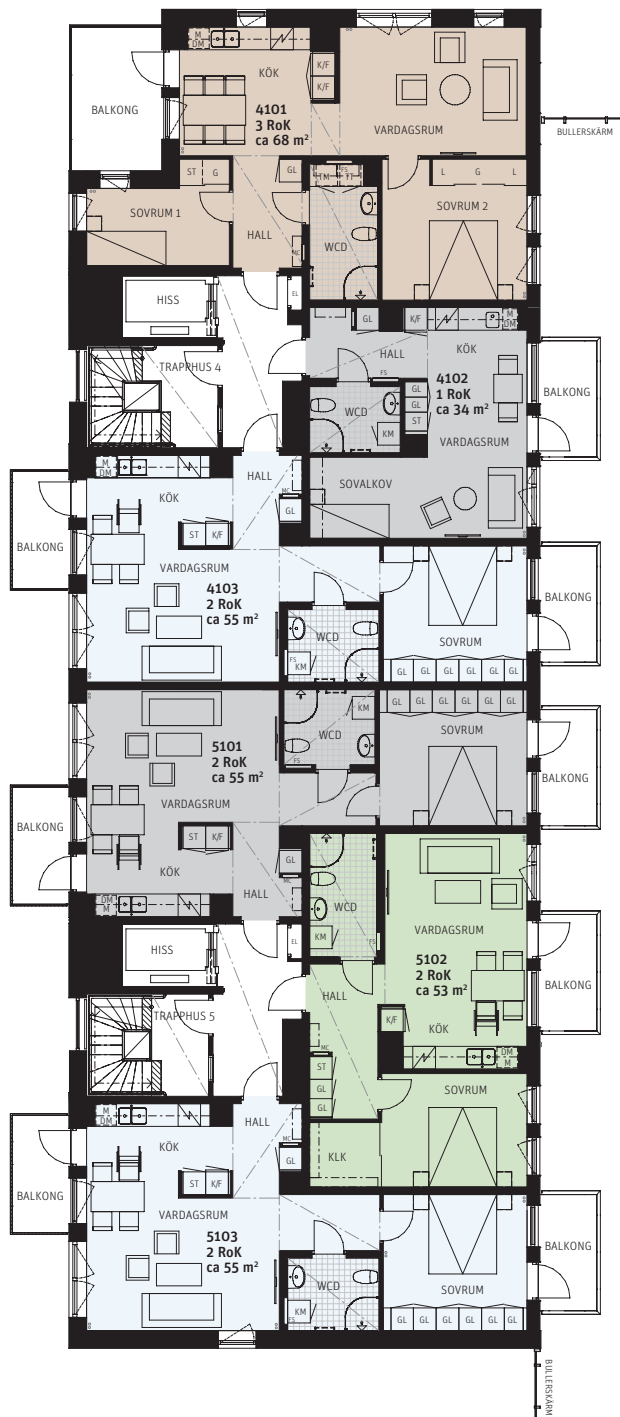

Hus 2, plan 1

Brf Browallia Översikt

FÖRKLARINGAR

- Lägenhet med sand-beige kök
- Lägenhet med ljusgrått kök
- Lägenhet med frost-vitt kök

SITUATIONSPLAN

Hus 2, plan 2

Brf Browallia Översikt

FÖRKLARINGAR

- Lägenhet med tall-grönt kök
- Lägenhet med sand-beige kök
- Lägenhet med ljusgrått kök
- Lägenhet med frost-vitt kök

SITUATIONSPLAN

Hus 2, plan 3

Brf Browallia Översikt

FÖRKLARINGAR

- Lägenhet med tall-grönt kök
- Lägenhet med sand-beige kök
- Lägenhet med ljusgrått kök
- Lägenhet med frost-vitt kök

SITUATIONSPLAN

Hus 2, plan 4

Brf Browallia Översikt

FÖRKLARINGAR

- Lägenhet med tall-grönt kök
- Lägenhet med sand-beige kök
- Lägenhet med ljusgrått kök
- Lägenhet med frost-vitt kök

SITUATIONSPLAN

Hus 2, plan 5

Brf Browallia Översikt

FÖRKLARINGAR

-  Lägenhet med tall-grönt kök
-  Lägenhet med sand-beige kök
-  Lägenhet med ljusgrått kök
-  Lägenhet med frost-vitt kök

SITUATIONSPLAN