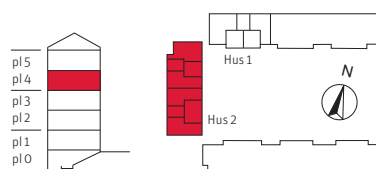

SITUATIONSPLAN

Hus 2, plan 4

Brf Browallia Översikt

FÖRKLARINGAR

- Lägenhet med tall-grönt kök
- Lägenhet med sand-beige kök
- Lägenhet med ljusgrått kök
- Lägenhet med frost-vitt kök

SITUATIONSPLAN

Hus 2, plan 5