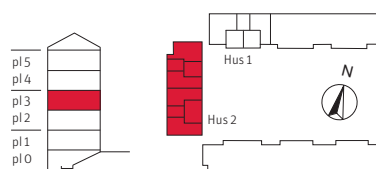

SITUATIONSPLAN