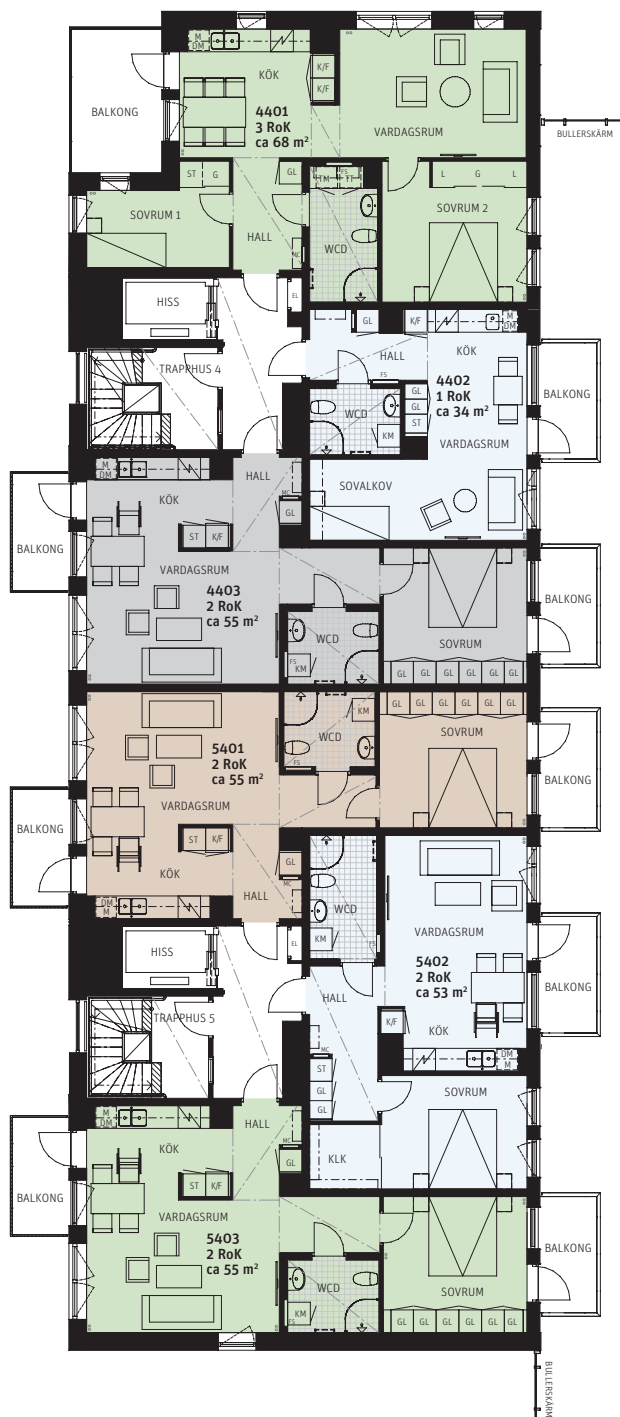

Hus 2, plan 1

Brf Browallia Översikt

FÖRKLARINGAR

- Lägenhet med sand-beige kök
- Lägenhet med ljusgrått kök
- Lägenhet med frost-vitt kök

SITUATIONSPLAN

Hus 2, plan 2

Brf Browallia Översikt

FÖRKLARINGAR

- Lägenhet med tall-grönt kök
- Lägenhet med sand-beige kök
- Lägenhet med ljusgrått kök
- Lägenhet med frost-vitt kök

SITUATIONSPLAN

Hus 2, plan 3

Brf Browallia Översikt

FÖRKLARINGAR

- Lägenhet med tall-grönt kök
- Lägenhet med sand-beige kök
- Lägenhet med ljusgrått kök
- Lägenhet med frost-vitt kök

SITUATIONSPLAN

Hus 2, plan 4

Brf Browallia Översikt

FÖRKLARINGAR

- Lägenhet med tall-grönt kök
- Lägenhet med sand-beige kök
- Lägenhet med ljusgrått kök
- Lägenhet med frost-vitt kök

SITUATIONSPLAN

Hus 2, plan 5

Brf Browallia Översikt

FÖRKLARINGAR

-  Lägenhet med tall-grönt kök
-  Lägenhet med sand-beige kök
-  Lägenhet med ljusgrått kök
-  Lägenhet med frost-vitt kök

SITUATIONSPLAN