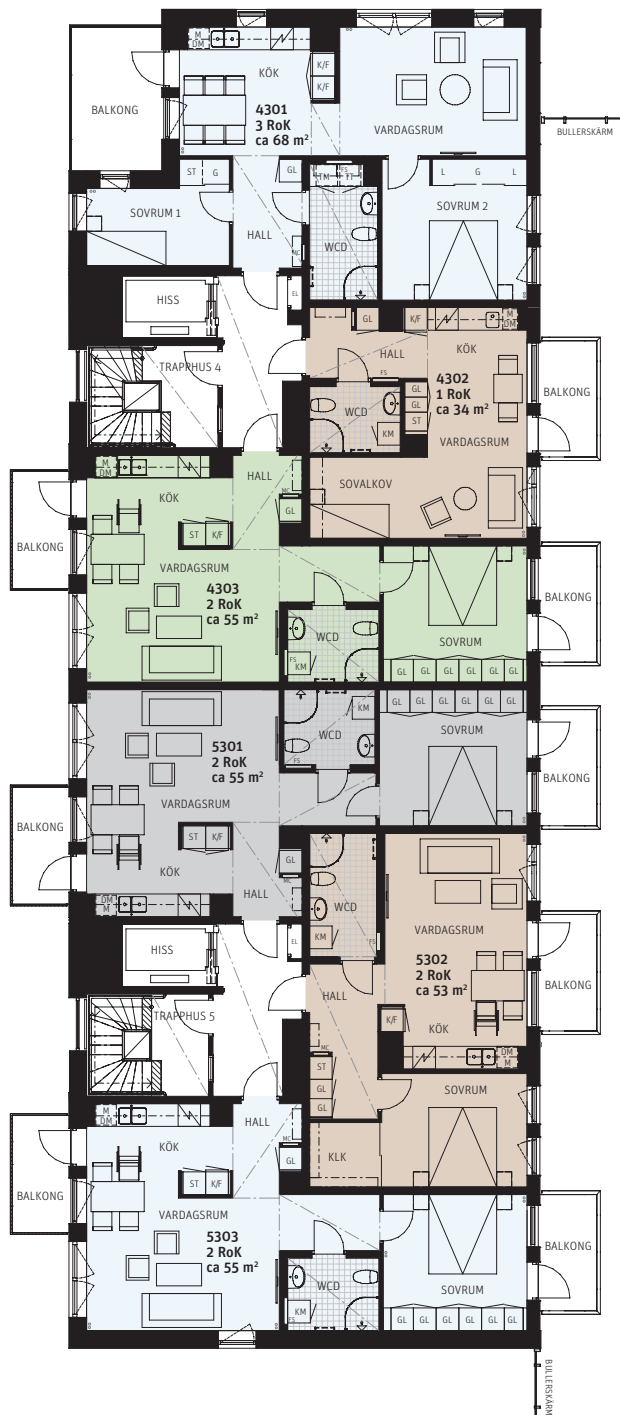

Hus 2, plan 1

Brf Browallia Översikt

FÖRKLARINGAR

- Lägenhet med sand-beige kök
- Lägenhet med ljusgrått kök
- Lägenhet med frost-vitt kök

SITUATIONSPLAN

Hus 2, plan 2

Brf Browallia Översikt

FÖRKLARINGAR

- Lägenhet med tall-grönt kök
- Lägenhet med sand-beige kök
- Lägenhet med ljusgrått kök
- Lägenhet med frost-vitt kök

SITUATIONSPLAN

Hus 2, plan 3

Brf Browallia Översikt

FÖRKLARINGAR

- Lägenhet med tall-grönt kök
- Lägenhet med sand-beige kök
- Lägenhet med ljusgrått kök
- Lägenhet med frost-vitt kök

SITUATIONSPLAN

Hus 2, plan 4

Brf Browallia Översikt

FÖRKLARINGAR

- Lägenhet med tall-grönt kök
- Lägenhet med sand-beige kök
- Lägenhet med ljusgrått kök
- Lägenhet med frost-vitt kök

SITUATIONSPLAN

Hus 2, plan 5

Brf Browallia Översikt

FÖRKLARINGAR

-  Lägenhet med tall-grönt kök
-  Lägenhet med sand-beige kök
-  Lägenhet med ljusgrått kök
-  Lägenhet med frost-vitt kök

SITUATIONSPLAN