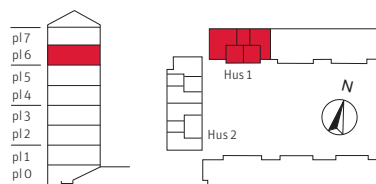

SITUATIONSPLAN