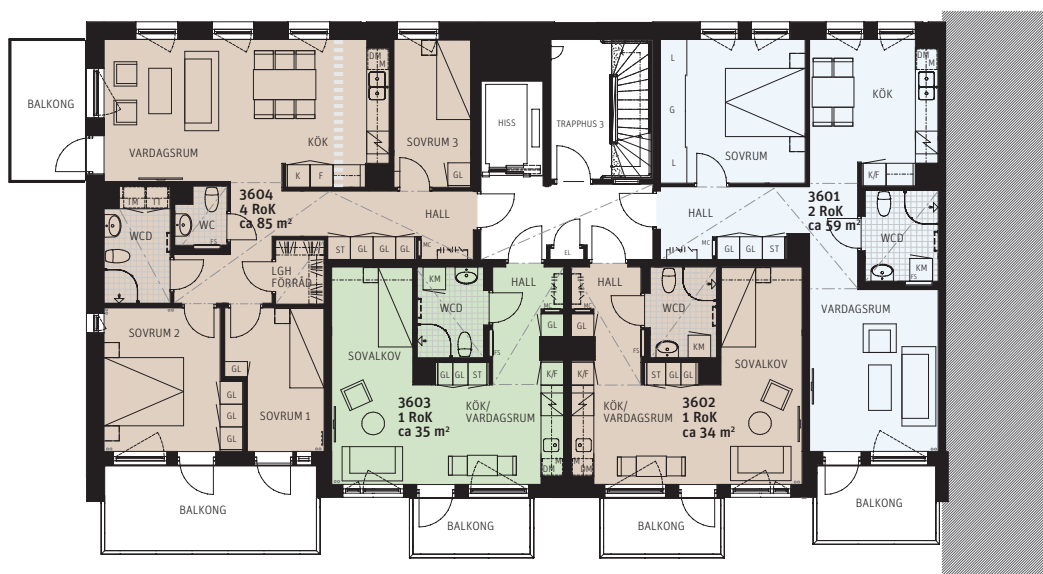

Brf Browallia Översikt

FÖRKLARINGAR

-  Lägenhet med tall-grönt kök
-  Lägenhet med sand-beige kök
-  Lägenhet med ljusgrått kök
-  Lägenhet med frost-vitt kök

SITUATIONSPLAN

Hus 1, plan 6

Brf Browallia Översikt

FÖRKLARINGAR

-  Lägenhet med tall-grönt kök
-  Lägenhet med ljusgrått kök
-  Lägenhet med frost-vitt kök

SITUATIONSPLAN

Hus 1, plan 7

Brf Browallia Översikt

FÖRKLARINGAR

-  Lägenhet med tall-grönt kök
-  Lägenhet med sand-beige kök
-  Lägenhet med frost-vitt kök