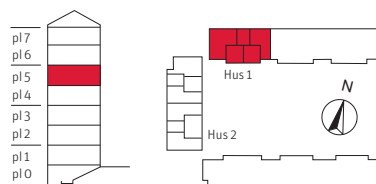

SITUATIONSPLAN