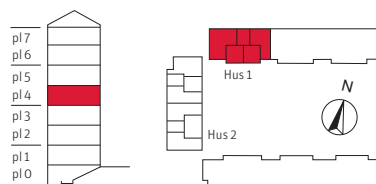

SITUATIONSPLAN

Hus 1, plan 4

Brf Browallia Översikt

FÖRKLARINGAR

-  Lägenhet med tall-grönt kök
-  Lägenhet med sand-beige kök
-  Lägenhet med ljusgrått kök
-  Lägenhet med frost-vitt kök

SITUATIONSPLAN

Hus 1, plan 5