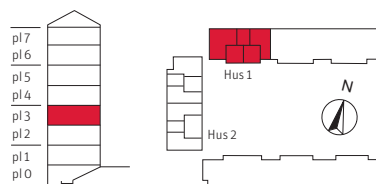

SITUATIONSPLAN