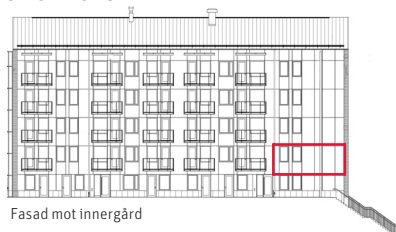

3 RoK ca 68 m²

Brf Browallia
Lgh 4101

FÖRKLARINGAR

Generell takhöjd på ca 2,7 m

Garderob	Linneskåp	Förstärkning av vägg
Städskåp	Garderob/Linneskåp	Sänkt innertak, takhöjd ca 2,3 m
Duschkåp	Diskho	Väggskåp
Hatthylla	Mikro	Klinker
Diskmaskin	Induktionshäll och ugn	Parkett
Kyl/Frys	Tvättmaskin	Synliga rör
	Fördelarskåp	
	Mediacentral	
	Torktumlare	
	Handdukstork	
	Rekommenderad placering av TV	

SITUATIONSPLAN

Fasad mot innergård

METER SKALA 1:100