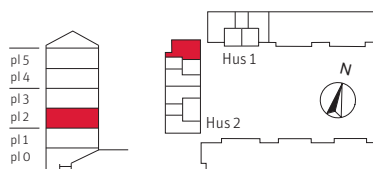

3 RoK ca 68 m²

Brf Browallia
Lgh 4101

FÖRKLARINGAR

Generell takhöjd på ca 2,7 m

Garderob	Linneskåp	Förstärkning av vägg
Städskåp	Garderob/Linneskåp	Sänkt innertak, takhöjd ca 2,3 m
Duschkåp	Diskho	Väggskåp
Hatthylla	Mikro	Klinker
Diskmaskin	Induktionshäll och ugn	Parkett
Kyl/Frys	Tvättmaskin	Synliga rör
	Fördelarskåp	
	Mediacentral	
	Torktumlare	
	Handdukstork	
	Rekommenderad placering av TV	

SITUATIONSPLAN

Fasad mot innergård

METER SKALA 1:100