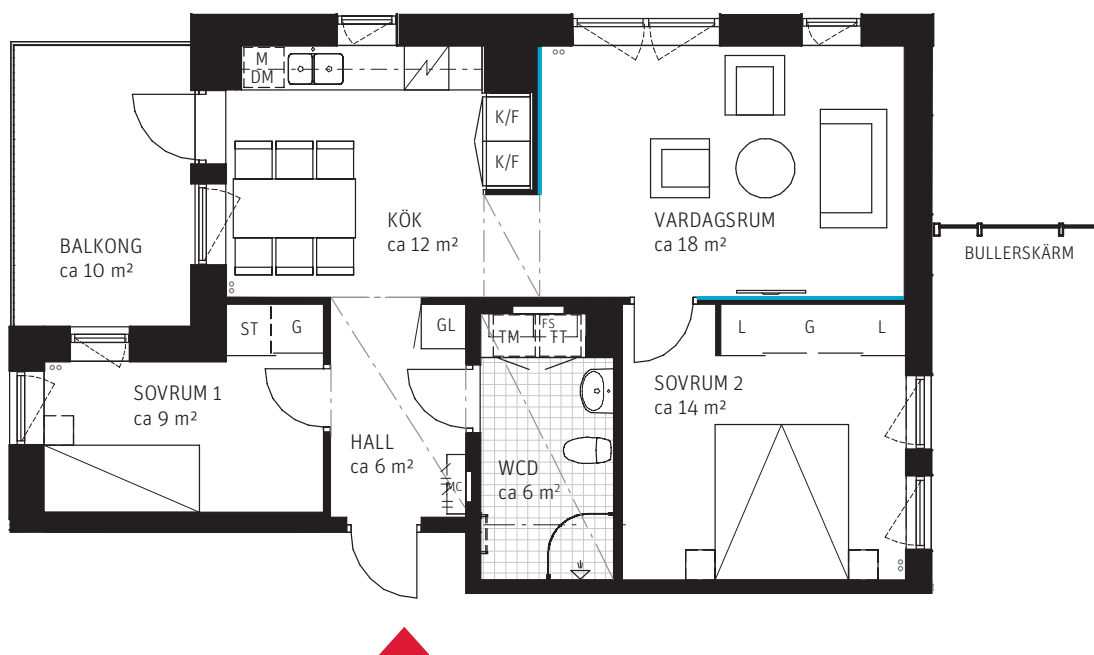

3 RoK ca 68 m²

Brf Browallia
Lgh 4101

FÖRKLARINGAR

Generell takhöjd på ca 2,7 m

Garderob	Linneskåp	Förstärkning av vägg
Städskåp	Garderob/Linneskåp	Sänkt innertak, takhöjd ca 2,3 m
Duschkåp	Diskho	Väggskåp
Hatthylla	Mikro	Klinker
Diskmaskin	Induktionshäll och ugn	Parkett
Kyl/Frys	Tvättmaskin	Synliga rör
	Fördelarskåp	
	Mediacentral	
	Torktumlare	
	Handdukstork	
	Rekommenderad placering av TV	

SITUATIONSPLAN

Fasad mot innergård

METER SKALA 1:100