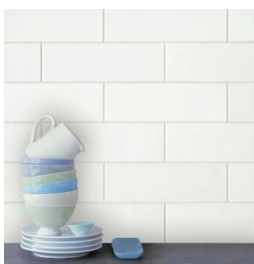

Resterande lägenhet

Hög grundstandard med askparkett och rostfria vitvaror i övrigt se rumsbeskrivning

Åsikten Södra 2 Inredningsval för lgh 2-3302

Kök

Köksluckor: Annika grå

Kakel: Vit blank 10 x 30 cm med halvförband och ljusgrå fog