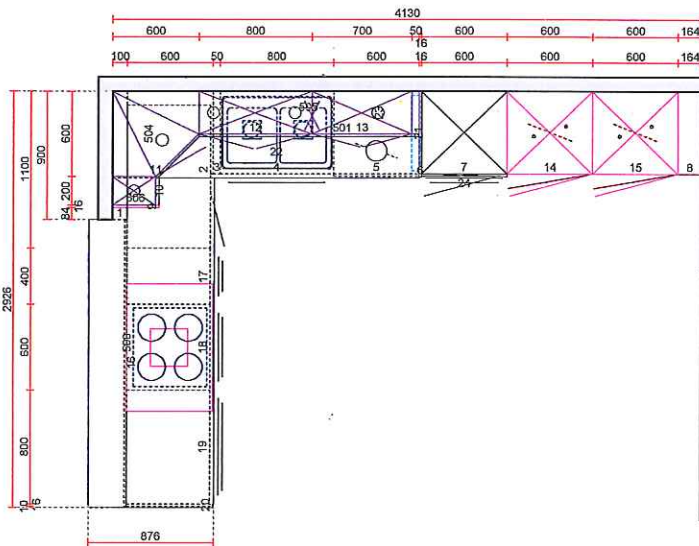

Snickerier Pos	Kod	Beskrivning	Hängn	Antal	Enhet
1	38344	Passbit 200x2400 mm kantfäst 3 sidor (1 lång + 2 kortsidor)		1,000	st
2	102110	Hörnbenkskåp med två utdragna lådhylor, tredelat lucka 1000mm Rätning = Höger, Offset = 100	Höger	1,000	st
3	38333	Passbit 100x2400 mm		1,000	st
4	104880N	Diåbänkskåp fullutdragslåda tvådelat lådfrott 800mm		1,000	st
4.1	30498	Genomlöring för diskmaskin		1,000	st
4.2	30499	Tätningssals till diåbänkskåp		1,000	st
4.3	30553	Avfästseriering för diåbänkskåp bredd 800 mm		1,000	st
5	33688	Lucka 3-delad 695 x 586 Diskmaskin		1,000	st
5.1	31085	Handtag 31085 rostfritt cc 128 mm		2,000	st
5.2	39183	Stuv för handtag M4 x 25		1,000	st
5.3	47148	List över integrerad diskmaskin 600x30x36		1,000	st
6	33689	Dekorsida 238x803x16 Höjd = 2350		1,000	st
7	2610860N	Skåp ugn/micro 60x590/450mm, två fullutdragslådor (2100mm) 600mm	Höger	1,000	st
7.1	23405	Ventilationsgaller 506x100 plast vit		1,000	st
8	38344	Passbit 200x2400 mm kantfäst 3 sidor (1 lång + 2 kortsidor)		1,000	st
9	3585	Dekorsida 1138x325x16 Höjd = 1118		1,000	st
10	187520	Öppen hylla med en fast hylla (850mm) 200mm		1,000	st
11	160212	Väggskåp med tre hyllor höjmodell diagonal (850mm) 600/600mm	Vänster	1,000	st
12	160160	Väggskåp med tre hyllor (850mm) 600mm parkacker		1,000	st
13	160170	Väggskåp med tre hyllor (850mm) 700mm parkacker		1,000	st
13.1	SPV	Fästning av kabelepar Vänster		1,000	st
14	234039	Skåp över kyl höjd 373mm vent. lu-kant och indrygg 600mm	Höger	1,000	st
15	234039	Skåp över kyl höjd 373mm vent. lu-kant och indrygg 600mm	Höger	1,000	st
16	355087	Lös rygg 870x16mm Bredd = 2016		2,916	lpm
16.1	39258	Tillbehörspåse för montering av lösa ryggar		4,000	st
17	106240N	Bänkskåp med tre fullutdragslådor 400mm		5,000	st
18	102280N	Bänkskåp för häll med tre fullutdragslådor 600mm		1,000	st
19	106280N	Bänkskåp med tre fullutdragslådor 600mm		1,000	st
19.1	8400NSP	Bänkskåp till fullutdragslåda Classic och Scala		1,000	st
19.2	30317	Besticklåda Sky, skåp bredd 600 mm låddjup 500 mm		1,000	st
19.3	30320	Besticksavdelare Sky, set		1,000	st
20	3583	Dekorsida 870x60x16		1,000	st
21	39232	Vinkelbeslag 530x45x45 vå		1,000	st
23	34258	Belysning LED Rund aluminium 3W		5,000	st
23.1	34259	Driver LED Dunbar, max 6 lampor		1,000	st
23.2	34244	Förslingskabel LED, längd 2000 mm		2,000	st
23.3	34243	Grundtag LED, 6 plattor		1,000	st
24	34005	Ventilationsgaller 506x100 plast vit Höjd = 70		1,000	st
25	BOX	Monterings box		1,000	st
25.1	38035	Höjst plast vål 149 mm per st		5,000	st
25.2	38030	Åktag		1,000	st
25.4	392051	Sitobenscips gavel 10-pack		1,000	st
25.5	39272	Monteringsanöring Åktag		1,000	st
25.6	3928214	Monteringsanöring		1,000	st
25.7	39313	Lucköppare karta		1,000	st
25.8	39406	Bakfyllning		1,000	st
25.9	3940620	Bakfyllning Flaska 2 cl F20		1,000	st
25.10	39410	Tätningssack för underkant vid diskmaskin		1,000	st
25.11	39811	Sannombindningskruva, plös 50 st		1,000	st
25.12	39814	Möbelvinkel plös 10 st skåp		1,000	st
25.13	38012	Skarvstål 16,5 vål L=600mm		1,000	st
25.14	38010	Skarvstål 13,5 vål L=600mm		1,000	st
28	38003	Takanslutningsfäst plast vål L=2500 pris/st		2,000	st
450	31085	Handtag 31085 rostfritt cc 128 mm		22,000	st
504	3585	Belysningsbotten höj 590x50x16mm Längd = 600, Djup = 600, Spegelvänd baktåkn = Ja		1,000	st
505	3587	Belysningsbotten rak 1600x32x16mm Längd = 1550, Djup = 322, Spegelvänd baktåkn = Ja		1,000	st
506	3587	Belysningsbotten rak 1600x32x16mm Längd = 200, Djup = 322, Spegelvänd baktåkn = Ja		1,000	st
507	3662	Sockel 145x240mm		3,000	st
508	39202	Fäste till stiftben		14,000	st
509	39204	Sitobens 160mm		14,000	st
510	39205	Cips till sitobens		14,000	st
511	38224027	Takanslutning 2400x270x16mm		2,000	st