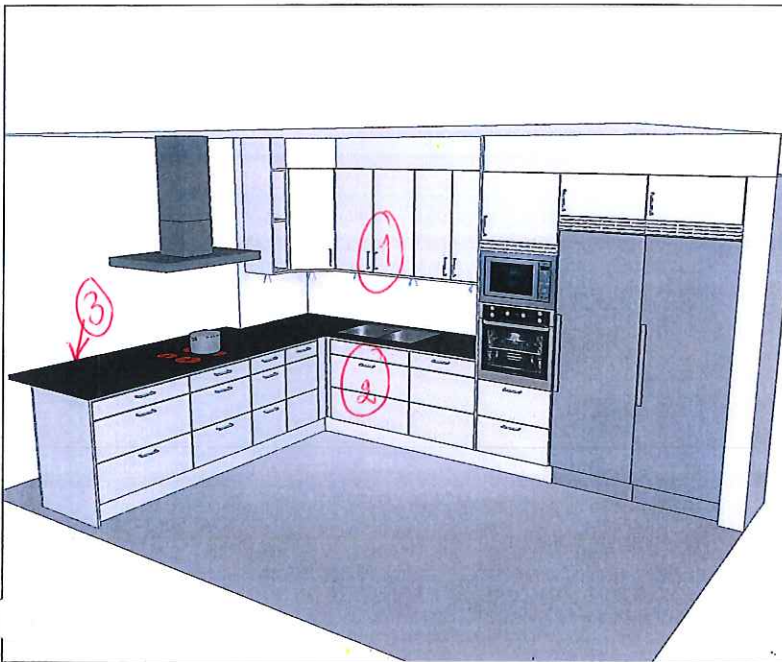

## 5 Rum & kök, 118,5 m<sup>2</sup>

- BH BRÖSTNINGSHÖJD
- TVÄTTSTÄLL OCH SPEGEL MED BELYSNING
- KOMMOD OCH SPEGEL MED BELYSNING
- HÖGSKÅP MED UGN OCH MICRO
- DISKMASKIN
- TVÄTTMASKIN
- TÖRKTUMLARE
- KOMBITVÄTTMASKIN
- HT HANDDUKSTORK
- SCHAKT
- GARDEROB
- SKJUTDÖRRGARDEROB
- HATTHYLLA
- LINNE
- KLK KLÄDKAMMARE
- FÖRSTÄRKT VÄGG FÖR TV
- ELCENTRAL/IT-SKÅP
- STÄDSKÅP
- INDUKTIONSHÄLL
- KYL
- FRYS
- KYL/FRYS
- INKLÄDNAD TAK
- STÅENDE RADIATOR

① Dimmer till armatur i tak  
 ② Bänk skiva bad Basalt slate  
 3690 F

**LGH NR:**  
1-1401

Reservation för ändringar förbehålles

- Vedum Kök
- Kökslucka : Annika
  - L Lådmodell : Classic Fullutdrag
  - 1 Utifrånande : F20 Vit
  - 2 Stomframt/frontanpassning : Vit
  - H Val av handtag lucka : 31085 Handtag 31085 rostfritt cc 128 mm
  - I Val av handtag låda : 31085 Handtag 31085 rostfritt cc 128 mm
  - 9 Handtagsplacering Lucka : Stående
  - 7 Ventilationsgaller : Vit (plast)
  - 8 Utifrånande skärm : F20 Vit
  - Snickerihöjd : 2250 mm
  - Kyl/Fryschojd : 1860
  - Beslag/Gångjärn : Dämpad