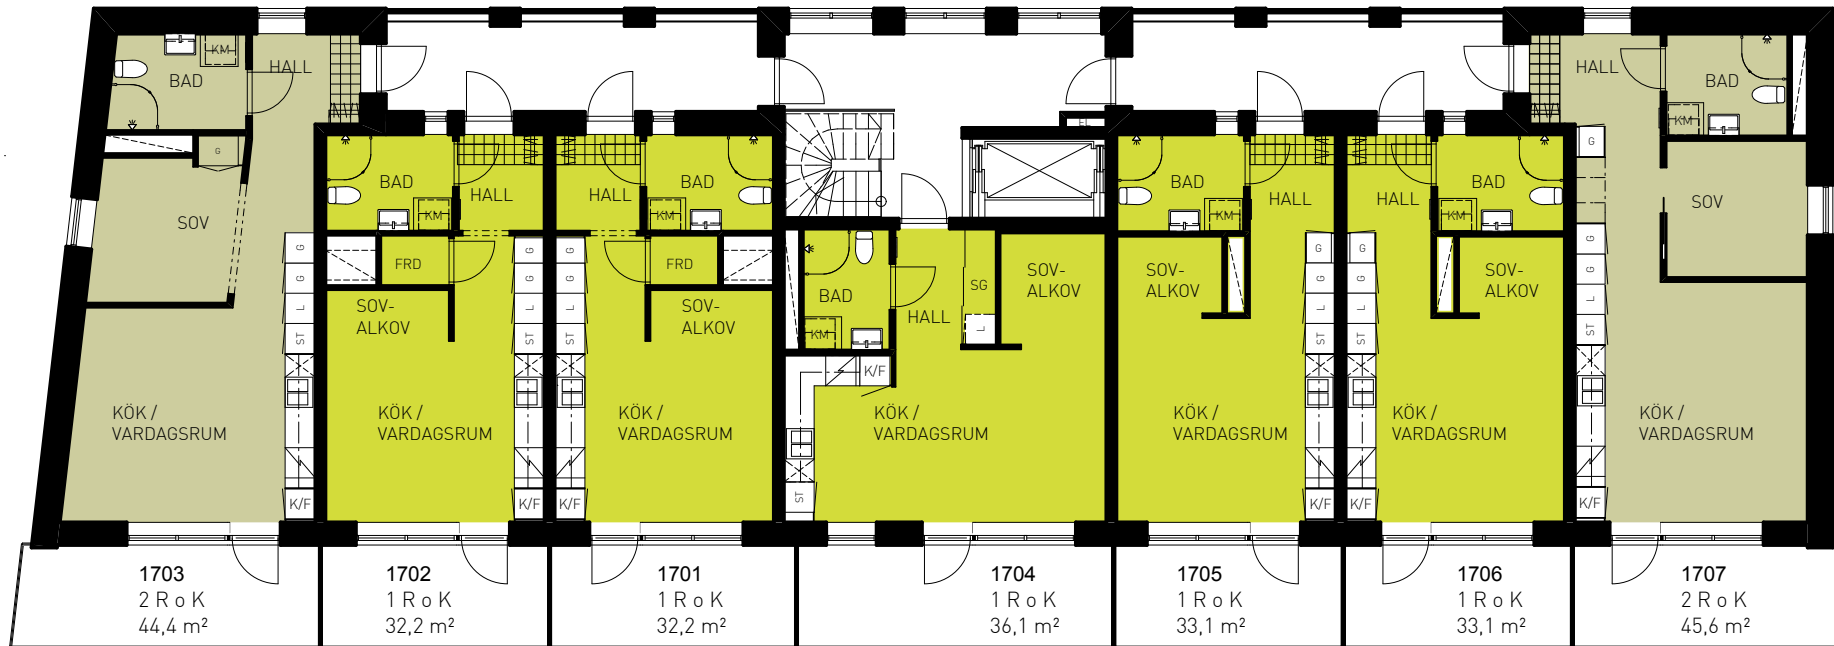

Brf Framsidan

Takvåning, 17

Detta är en planskiss i tidigt skede som kan komma att ändras.

Teckenförklaring

G	Garderob		Inbyggnadshäll
SG	Skjutdörrsgarderob		Diskmaskin
L	Linneskåp		Tvättmaskin
ST	Städsåp		Torktumlare
K/F	Kyl/frys		Kombimaskin
			Överskåp