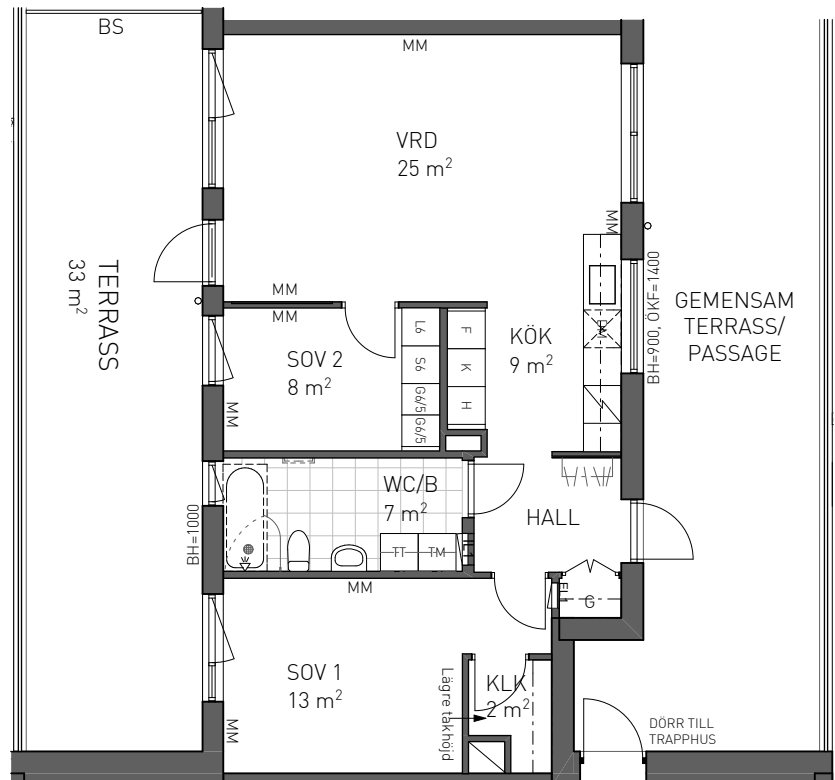

## Symboler

	Entré
	Garderob, 600x600 standardskåp
	Garderob, dj=500, b=600
	Städskåp, 600x600 standardskåp
	Städskåp djup 600, b=800
	Städskåp inbyggt i SDG
	Linneskåp inbyggt i SDG
	Tvättmaskin+ torktumlare, bänkskiva och överskåp
	Kombimaskin, bänkskiva och överskåp
	Kapphylla
	Kyl
	Frys
	Kyl/Frys
	Högskåp
	Diskmaskin
	Spishäll
	Underlimmad diskho
	Bänk m överskåp, belysning
	Vikbar duschvägg
	Badkar tillval
	Skjutdörr
	Skjutdörrsgarderob
	Tillvalsvägg
	El och mediacentral
	Inspektionsslucka
	BS = Balkongskärm
	Bröstningshöjd fönster. Höjd ovan golv är 600 mm, där inget annat anges
	Överkant fönster är 2300 mm, där inget annat anges
	Handdukstork svängbar, enl senare tillval
	Multimedia
	Klinker
	Installationsschakt

Skala 1:120