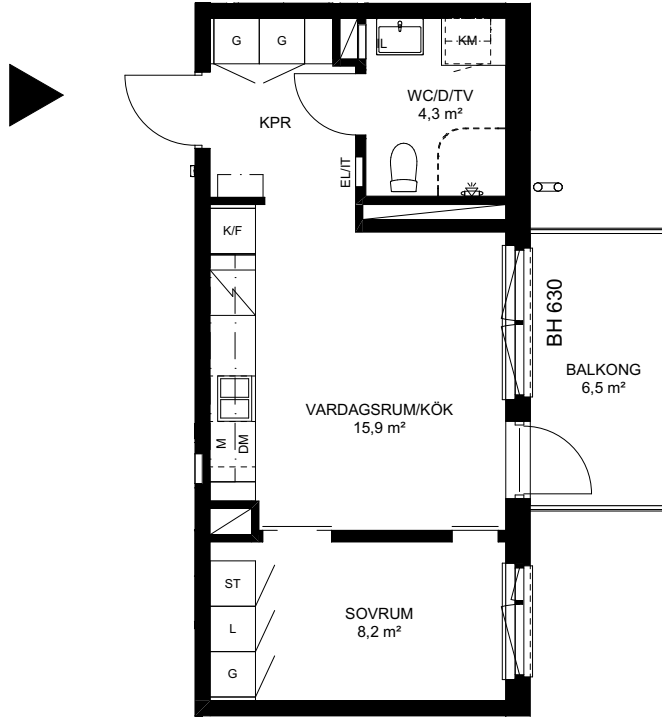

2 RoK - ca 34 m²

BRF. BERSÅN HUS 6, LGH 0614

SYMBOLFÖRKLARINGAR

GENERELLT OM EJ ANNAT ANGES:

Rumshöjd 2,5 m. Bröstningshöjd 0,7 m. Höjd bardisk i kök: 1,2 m. Radiatorer finns placerade under fönster. Markiser ingår i lägenheter med terrass.

	Kapphylla		Placering/väggförstärkning för vägg-TV		KLK Klädkammare
	G Garderob		Spis med ugn		----- Hylla och klädstäng i klädkammare
	ST Städskåp		Diskmaskin		TM Tvättmaskin
	H Högsåp		Diskmaskin, 45 cm bred		TT Torktumlare
	L Linnesåp		K Kylskåp		KM Kombimaskin (TM/TT)
	elc/m El/Mediacentral		F Frys		IL Inspektionslucka
	Takinklädnad/undertak (lägre rumshöjd)		K/F Kyl/Frys		UM Högsåp med ugn och micro
	N		M Microugn		- - - - - Ovanförliggande objekt (ex balkong)

Orienteringsfigurer

Fasad

Sektion

Plan