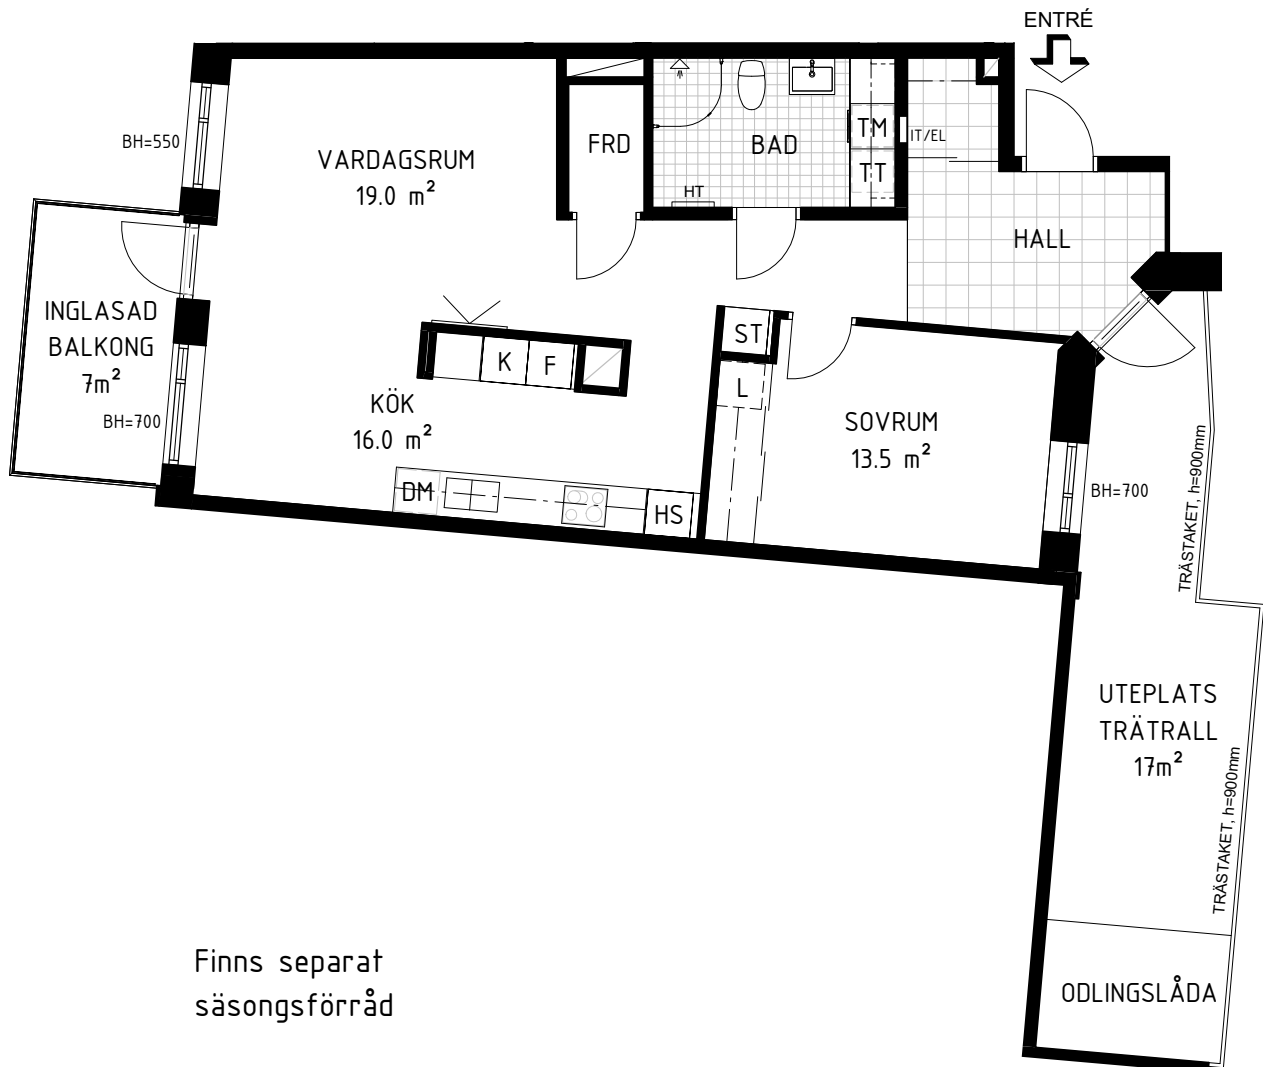

## 2 Rum & Kök, 70,5 m<sup>2</sup>

Finns separat  
säsongsförråd

GARDEROB	INDUKTIONSHÄLL	DISKMASKIN	SCHAKT	BH BRÖSTNINGSHÖJD
SKJUTDÖRRGARDEROB	KYL	TVÄTTMASKIN	HÖGSKÅP MED UGN OCH MICRO	TVÄTTSTÄLL OCH SPEGEL OCH BELYSNING
ÖVERSKÅP I KÖK/BAD	FRYS	TORKTUMLARE	KLK KLÄDKAMMARE	KOMMOD OCH SPEGEL MED BELYSNING
LINNE	KYL/FRYS	KOMBIVÄTTMASKIN	FÖRSTÄRKT VÄGG FÖR TV	ELCENTRAL/IT-SKÅP
		HT HANDDUKSTORK	STÄDSKÅP	INKLÄDNAD TAK