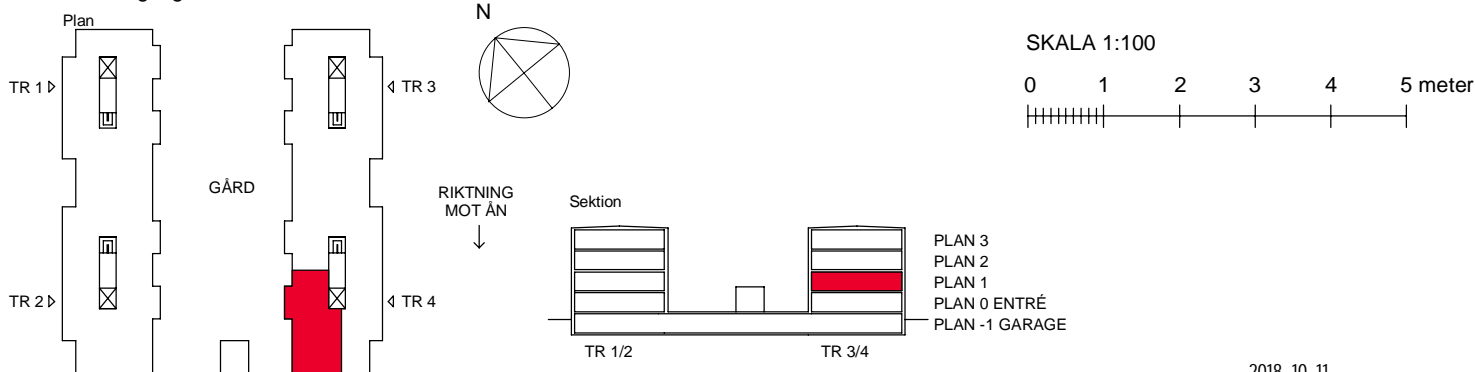

Orienteringsfigurer