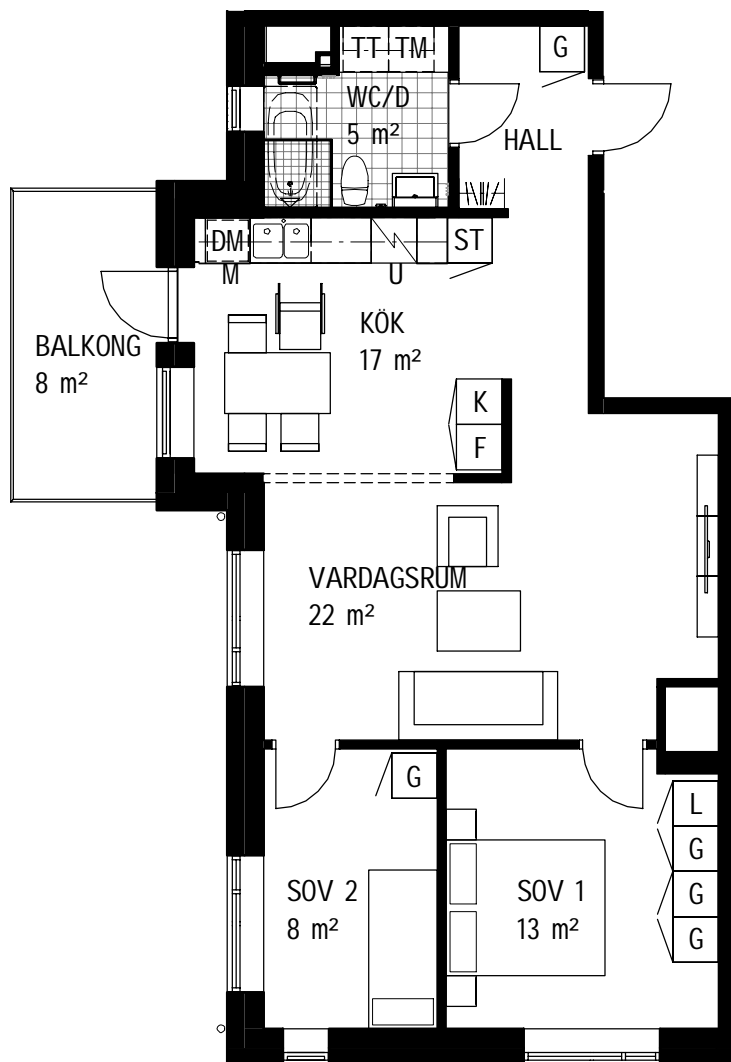

3 RoK, 72,5 m<sup>2</sup>

Brf Lokomotivet  
Trapphus 4, Lgh 4103

### Teckenförklaring samtliga lägenheter

- Kapphylla
- L Linneskåp
- G Garderob
- Skjutdörrsgarderob
- H Högskåp med hyllor
- ST Städskåp
- K Kyl
- F Frys
- K/F Kyl/ Frys
- H/U Högskåp med ugn och microvågsugn
- Spishäll
- U Ugn under spishäll
- DM Diskmaskin
- TM Tvättmaskin
- TT Torktumlare
- KM Kombimaskin (TM/TT)
- Klinkergolv
- Överskåp
- M Microvågsugn i överskåp
- SV Våningshögh skärmvägg
- Tillvalsvägg
- Frånvalsvägg
- Ovanliggande byggnadsdel