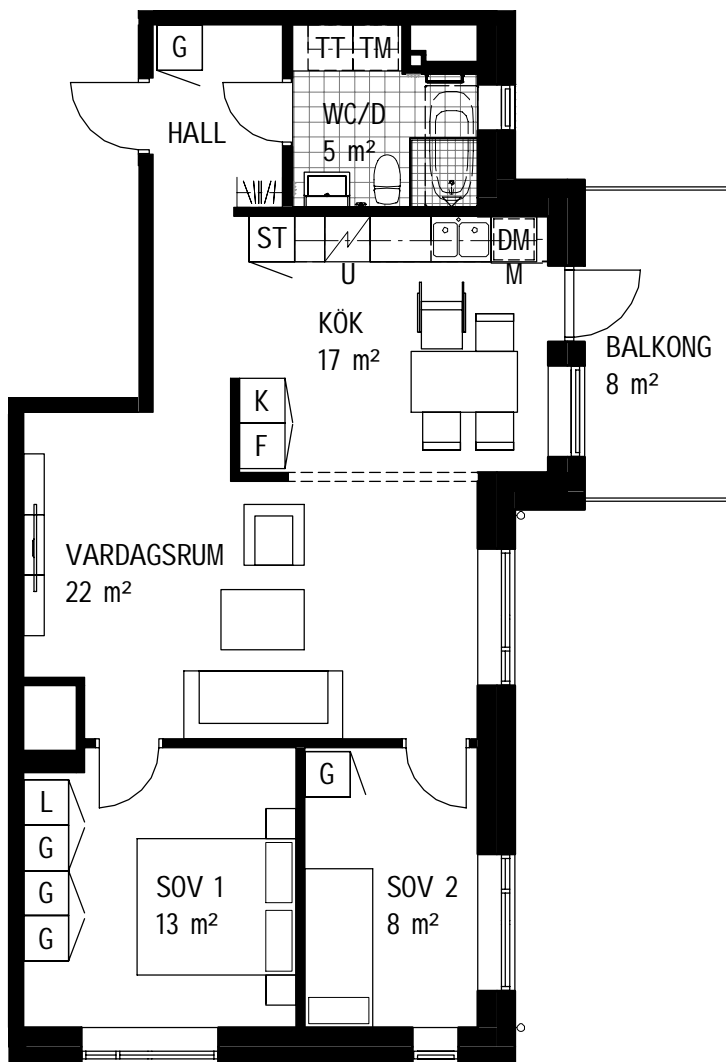

3 Rok, 72,5 m²

Brf Lokomotivet Trapphus 2, Lgh 2102

Teckenförklaring samtliga lägenheter

- Kapphylla
- L Linneskåp
- G Garderob
- Skjutdörrsgarderob
- H Högsåp med hyllor
- ST Städskåp
- K Kyl
- F Frys
- K/F Kyl/ Frys
- H/U Högsåp med ugn och microåpsugn
- Spishäll
- U Ugn under spishäll
- DM Diskmaskin
- TM Tvåttmaskin
- TT Torktumlare
- KM Kombimaskin (TM/TT)
- Klinkergolv
- Överskåp
- M Microåpsugn i överskåp
- SV Våningshög skärmvägg
- Tillvalsvägg
- Frånvalsvägg
- Övanliggande byggnadsdel

Orienteringsfigurer