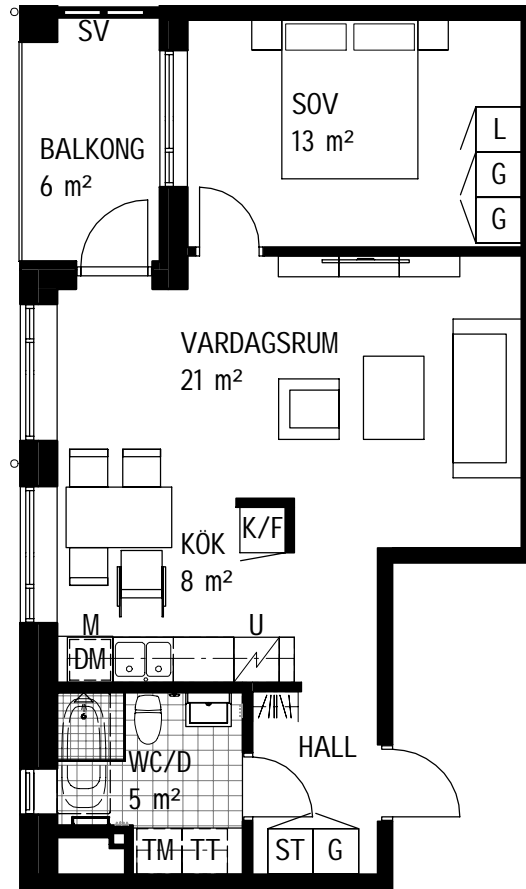

2 RoK, 54 m²

Brf Lokomotivet Trapphus 2, Lgh 2001

Teckenförklaring samtliga lägenheter

	Kapphylla	F	Frys	KM	Kombimaskin (TM/TT)	-----	Tillvalsvägg
L	Linneskåp	K/F	Kyl/ Frys	M	Microvågsugn i överskåp	zzzzzz	Frånvalsvägg
G	Garderob	U	Ugn under spishäll		Klinkergolv	-----	Ovanliggande byggnadsdel
H	Högskåp med hyllor	DM	Diskmaskin		Spishäll	SVU	Skärmvägg uteplats
ST	Städskåp	TM	Tvättmaskin	---	Överskåp		H=1800mm H=1150mm
K	Kyl	TT	Torktumlare	SV	Väningshög skärmvägg		
	Skjuddörrsgarderob	H/U	Högskåp med ugn och microvågsugn				