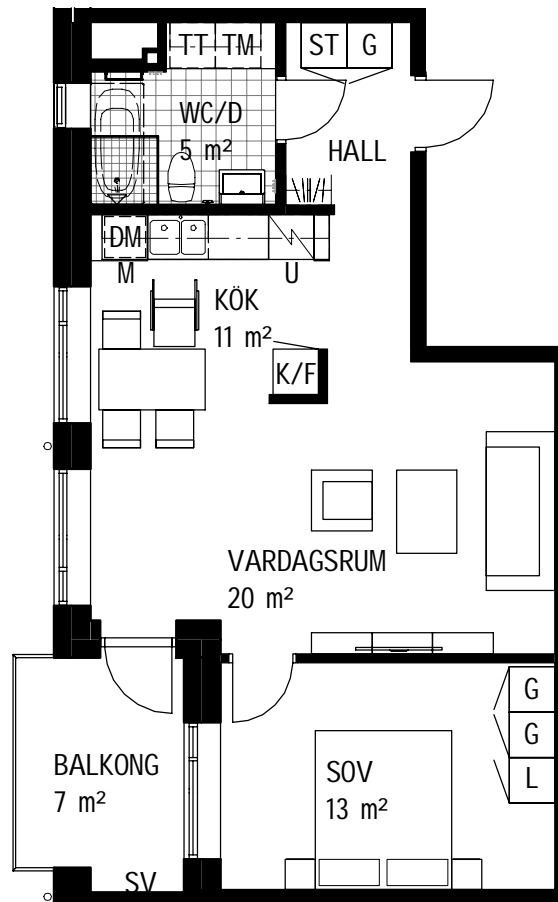

# 2 RoK, 55 m<sup>2</sup>

## Brf Lokomotivet Trapphus 1, Lgh 1101

### Teckenförklaring samtliga lägenheter

	Kapphylla	F	Frys	KM	Kombimaskin (TM/TT)	-----	Tillvalsvägg
L	Linneskåp	K/F	Kyl/ Frys	M	Microvågsugn i överskåp	zzzzzz	Frånvalsvägg
G	Garderob	U	Ugn under spishäll		Klinkergolv	-----	Ovanliggande byggnadsdel
H	Högskåp med hyllor		Diskmaskin		Spishäll		
ST	Städsåp	TM	Tvättmaskin	-----	Överskåp		
K	Kyl	TT	Torktumlare	SV	Våningshög skärmvägg		
	Skjuddörrsgarderob	H/U	Högsåp med ugn och microvågsugn				