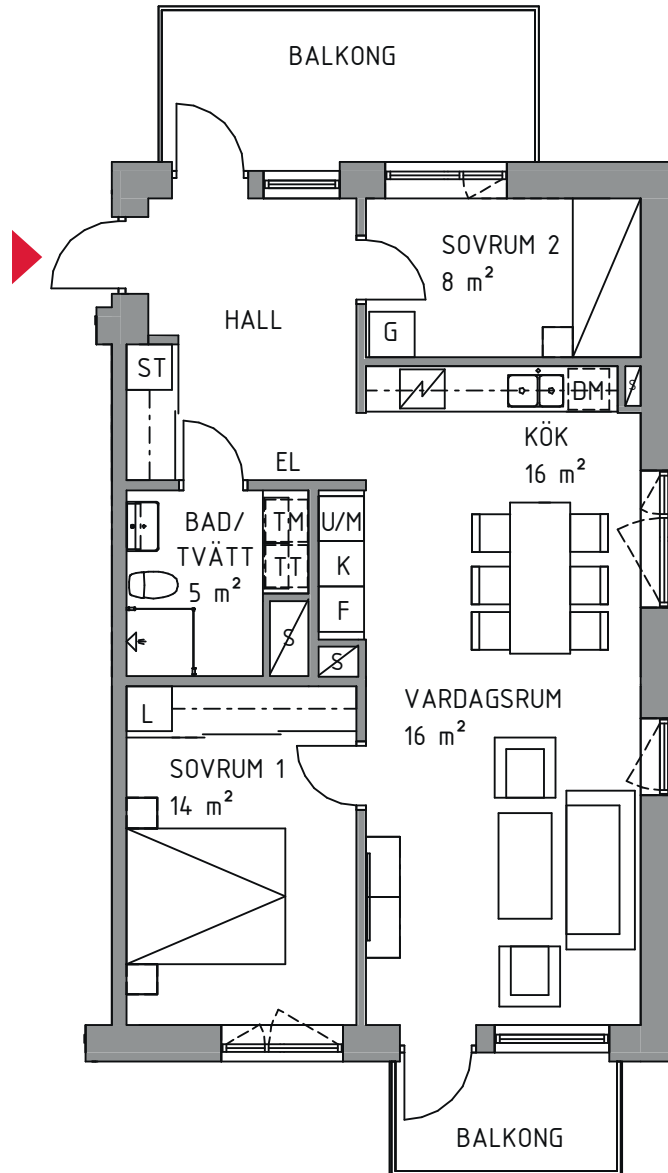

3 rok  
ca 74 kvm

Brf Åstråket  
Lägenhet 1102

#### FÖRKLARINGAR

Ytangivelserna på ritningen är ungefärliga och ska endast ses som vägledande. Ytor som anges i rummen kan ej räknas samman till bostadens totala yta.

— SKJUTDÖRRSPARTI

KLK KLÄDKAMMARE

G GARDEROB

#### SITUATIONSPLAN

METER SKALA 1:100