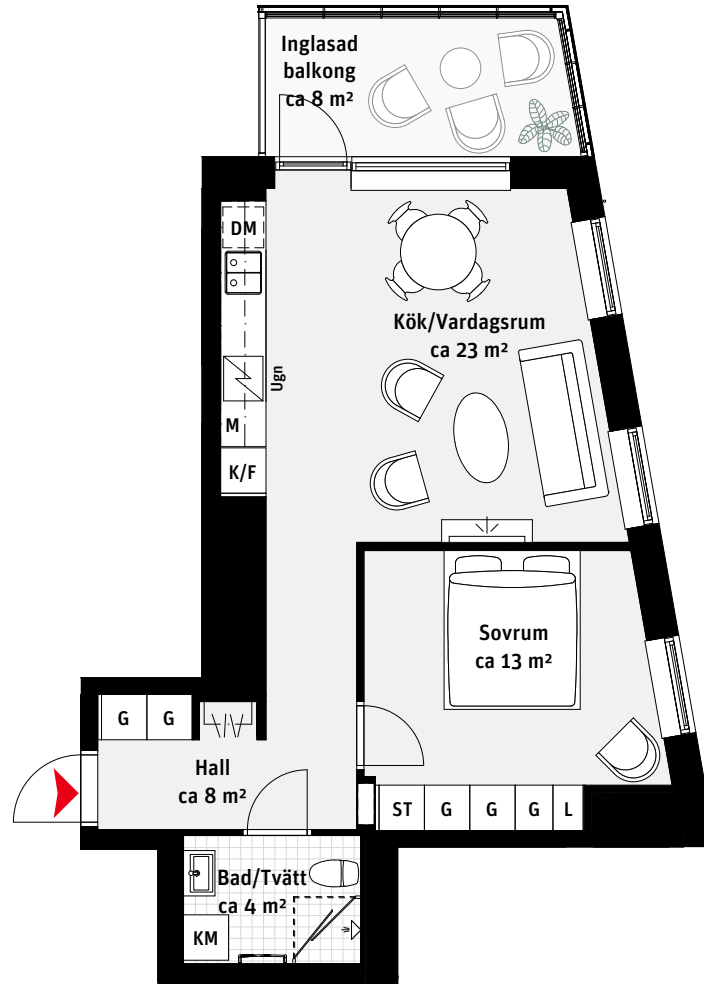

### LÄGENHETSNUMRERING

10 01

Plan Lägenhet

### RUMSHÖJD

Ca 2.5 m om inget annat anges.

1:100

2 RoK, ca 50 m<sup>2</sup>

Brf Panoramautsikten  
Lgh 1506, 1606, 1706, 1806

- |     |                |    |              |  |                      |
|-----|----------------|----|--------------|--|----------------------|
| K/F | Kyl/Frys       | [  | Handdukstork |  | Kapphylla            |
|     | Inbyggnadshäll | KM | Kombimaskin  |  | Inspektionslucka VVS |
| M   | Mikrovågsugn   | G  | Garderob     |  |                      |
| DM  | Diskmaskin     | ST | Städsåp      |  |                      |
|     | Överskåp       | L  | Linneskåp    |  |                      |

LÄGENHETSNUMRERING

10 01  
Plan Lägenhet

RUMSHÖJD

Ca 2.5 m om inget annat anges.

1:100

2 RoK, ca 50 m<sup>2</sup>

**Brf Panoramautsikten**

Lgh 1906, 2006, 2106, 2206