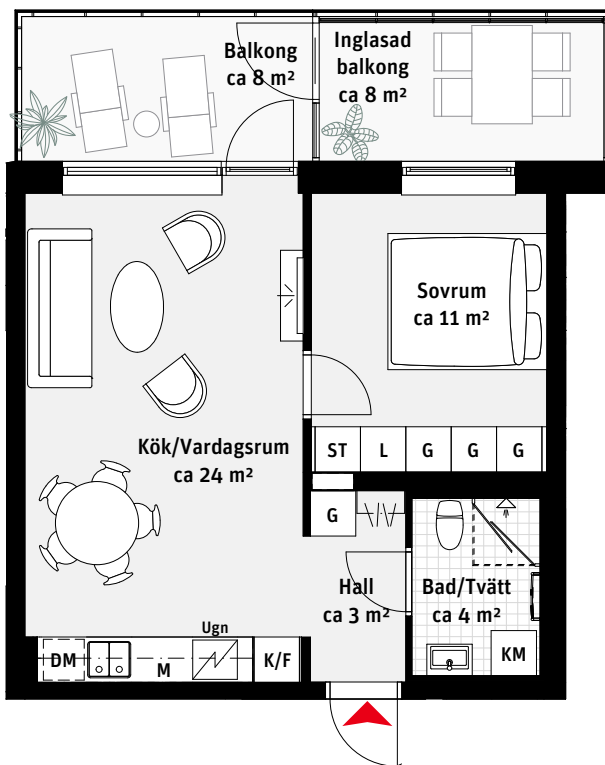

2 RoK, ca 44 m²

Brf Panoramautsikten

Lgh 1605, 1805, 2005,
2205, 2405, 2605