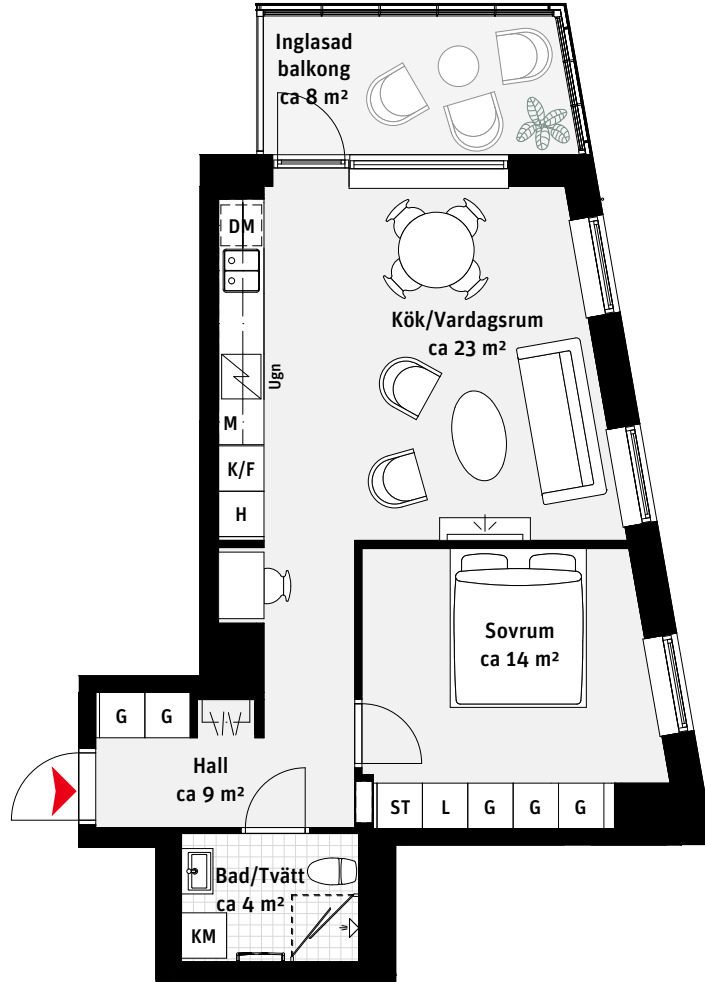

2 RoK, ca 51 m²

Brf Panoramautsikten

Lgh 2306, 2406, 2506,
2606, 2706