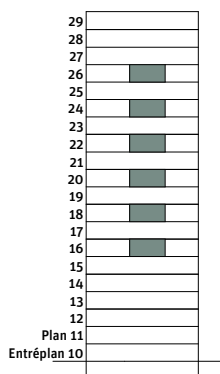

### LÄGENHETSNUMRERING

**10** **01**

Plan Lägenhet

### RUMSHÖJD

Ca 2.5 m om inget annat anges.

1:100

2 RoK, ca 49 m<sup>2</sup>