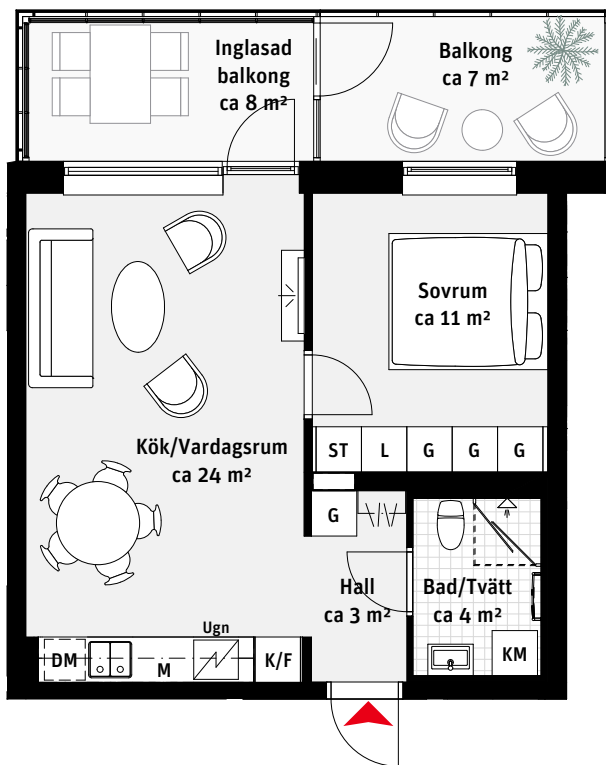

**LÄGENHETSNUMRERING**

**RUMSHÖJD**

Ca 2.5 m om inget annat anges.

1:100

2 RoK, ca 44 m<sup>2</sup>

Brf Panoramautsikten  
Lgh 1205, 1405

- |     |                |    |              |  |                      |
|-----|----------------|----|--------------|--|----------------------|
| K/F | Kyl/Frys       | [  | Handdukstork |  | Kapphylla            |
|     | Inbyggnadshäll | KM | Kombimaskin  |  | Inspektionslucka VVS |
| M   | Mikrovågsugn   | G  | Garderob     |  |                      |
| DM  | Diskmaskin     | ST | Städsåp      |  |                      |
|     | Överskåp       | L  | Linneskåp    |  |                      |

LÄGENHETSNUMRERING

RUMSHÖJD

Ca 2.5 m om inget annat anges.

1:100

2 RoK, ca 44 m<sup>2</sup>

**Brf Panoramautsikten**

Lgh 1505, 1705, 1905,  
2105, 2305, 2505, 2705

**K/F** Kyl/Frys

**L** Linnesåp

Kapphylla

Inspektionslucka VVS

**LÄGENHETSNUMRERING**

**RUMSHÖJD**

Ca 2.5 m om inget annat anges.

1:100