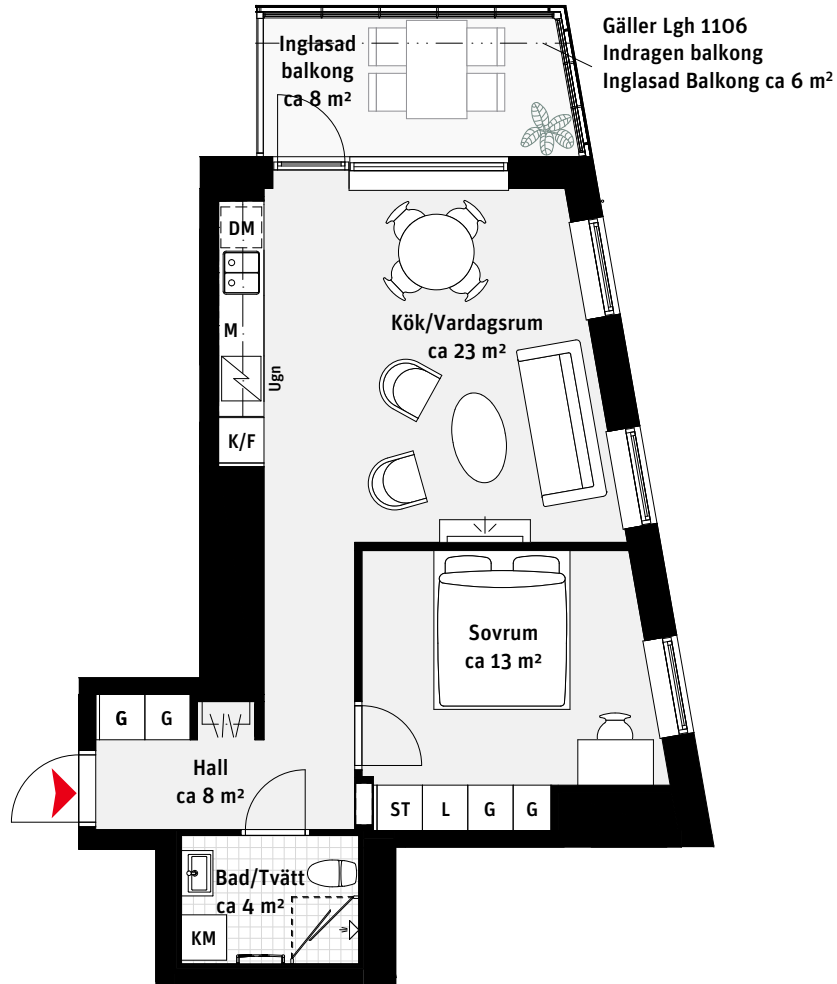

**LÄGENHETSNUMRERING**

**RUMSHÖJD**

Ca 2.5 m om inget annat anges.

1:100

2 RoK, ca 44 m<sup>2</sup>

Brf Panoramautsikten  
Lgh 1205, 1405

- |     |                |    |              |  |                      |
|-----|----------------|----|--------------|--|----------------------|
| K/F | Kyl/Frys       | [  | Handdukstork |  | Kapphylla            |
|     | Inbyggnadshäll | KM | Kombimaskin  |  | Inspektionslucka VVS |
| M   | Mikrovågsugn   | G  | Garderob     |  |                      |
| DM  | Diskmaskin     | ST | Städsåp      |  |                      |
|     | Överskåp       | L  | Linneskåp    |  |                      |

### LÄGENHETSNUMRERING

**10** **01**

Plan Lägenhet

### RUMSHÖJD

Ca 2.5 m om inget annat anges.

1:100

2 RoK, ca 49 m<sup>2</sup>

## Brf Panoramautsikten

Lgh 1106, 1206, 1306, 1406

K/F Kyl/Frys

Inbyggnadshäll

M Mikrovågsugn

DM Diskmaskin

Överskåp

Handdukstork