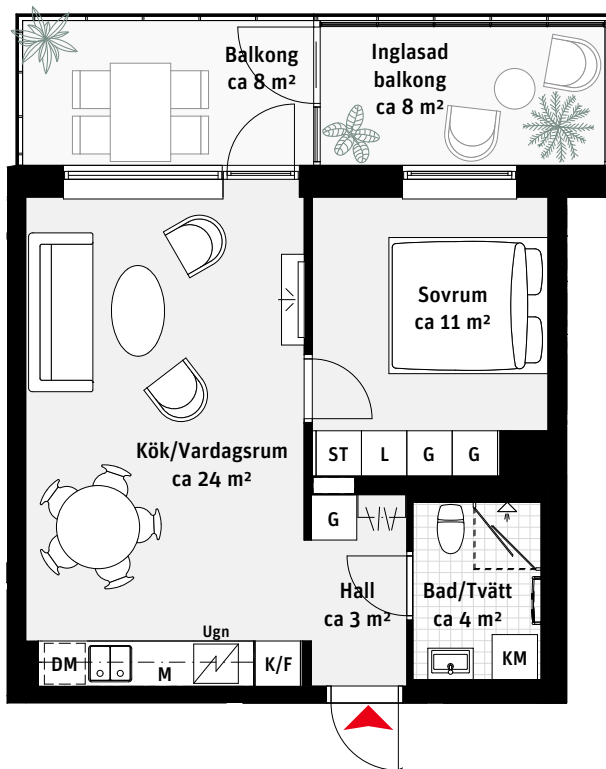

2 RoK, ca 44 m<sup>2</sup>

**Brf Panoramautsikten**  
Lgh 1105, 1305

Gäller Lgh 1105  
Indragen balkong  
Balkong ca 6 m<sup>2</sup>  
Inglasad Balkong ca 6 m<sup>2</sup>

- |     |                |    |              |  |                      |
|-----|----------------|----|--------------|--|----------------------|
| K/F | Kyl/Frys       | [  | Handdukstork |  | Kapphylla            |
|     | Inbyggnadshäll | KM | Kombimaskin  |  | Inspektionslucka VVS |
| M   | Mikrovågsugn   | G  | Garderob     |  |                      |
| DM  | Diskmaskin     | ST | Städsåp      |  |                      |
|     | Överskåp       | L  | Linnesåp     |  |                      |

**LÄGENHETSNUMRERING**

**RUMSHÖJD**

Ca 2.5 m om inget annat anges.

1:100

2 RoK, ca 44 m<sup>2</sup>

Brf Panoramautsikten  
Lgh 1205, 1405

- |     |                |    |              |  |                      |
|-----|----------------|----|--------------|--|----------------------|
| K/F | Kyl/Frys       | [  | Handdukstork |  | Kapphylla            |
|     | Inbyggnadshäll | KM | Kombimaskin  |  | Inspektionslucka VVS |
| M   | Mikrovågsugn   | G  | Garderob     |  |                      |
| DM  | Diskmaskin     | ST | Städsåp      |  |                      |
|     | Överskåp       | L  | Linneskåp    |  |                      |

LÄGENHETSNUMRERING

RUMSHÖJD

Ca 2.5 m om inget annat anges.

1:100

2 RoK, ca 44 m<sup>2</sup>

**Brf Panoramautsikten**

Lgh 1505, 1705, 1905,  
2105, 2305, 2505, 2705

**K/F** Kyl/Frys