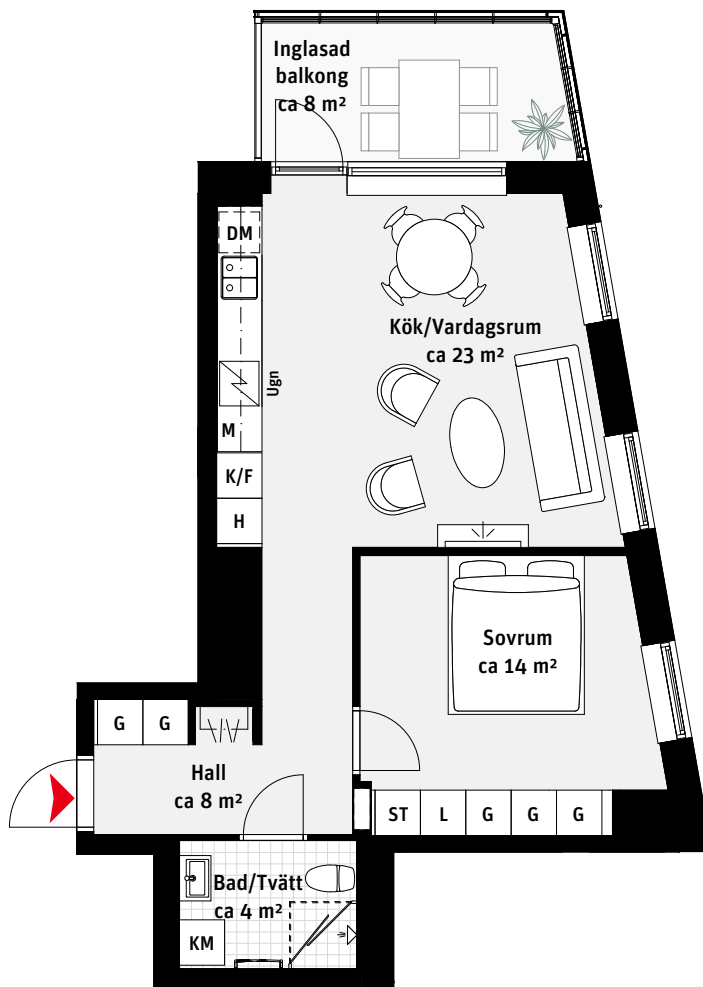

### RUMSHÖJD

Ca 2.5 m om inget annat anges.

1:100

2 RoK, ca 50 m<sup>2</sup>

Brf Panoramautsikten  
Lgh 1506, 1606, 1706, 1806

- |     |                |    |              |  |                      |
|-----|----------------|----|--------------|--|----------------------|
| K/F | Kyl/Frys       | [  | Handdukstork |  | Kapphylla            |
|     | Inbyggnadshäll | KM | Kombimaskin  |  | Inspektionslucka VVS |
| M   | Mikrovågsugn   | G  | Garderob     |  |                      |
| DM  | Diskmaskin     | ST | Städsåp      |  |                      |
|     | Överskåp       | L  | Linneskåp    |  |                      |

LÄGENHETSNUMRERING

10 01  
Plan Lägenhet

RUMSHÖJD

Ca 2.5 m om inget annat anges.

1:100

2 RoK, ca 50 m<sup>2</sup>

**Brf Panoramautsikten**

Lgh 1906, 2006, 2106, 2206