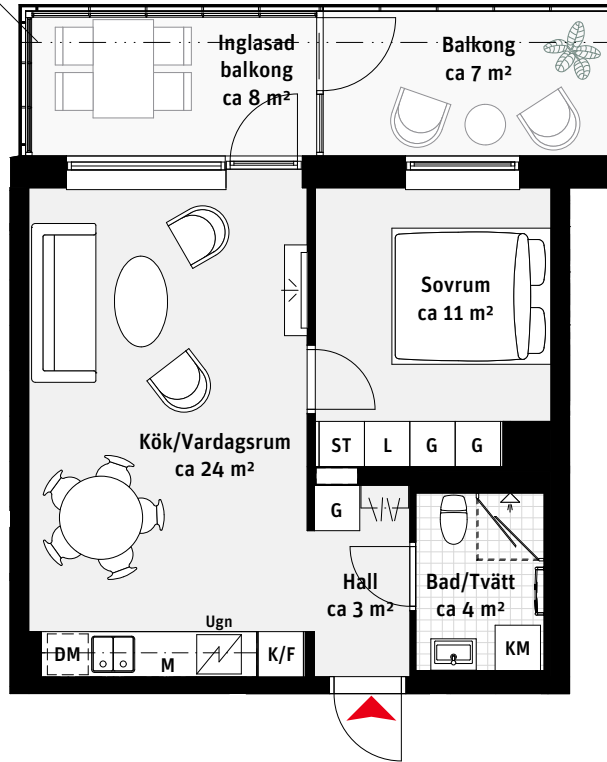

2 RoK, ca 44 m<sup>2</sup>

**Brf Panoramautsikten**  
Lgh 1105, 1305

Gäller Lgh 1105  
Indragen balkong  
Balkong ca 6 m<sup>2</sup>  
Inglasad Balkong ca 6 m<sup>2</sup>

- |     |                |    |              |  |                      |
|-----|----------------|----|--------------|--|----------------------|
| K/F | Kyl/Frys       | [  | Handdukstork |  | Kapphylla            |
|     | Inbyggnadshäll | KM | Kombimaskin  |  | Inspektionslucka VVS |
| M   | Mikrovågsugn   | G  | Garderob     |  |                      |
| DM  | Diskmaskin     | ST | Städsåp      |  |                      |
|     | Överskåp       | L  | Linnesåp     |  |                      |

**LÄGENHETSNUMRERING**

**RUMSHÖJD**

Ca 2.5 m om inget annat anges.

1:100

2 RoK, ca 44 m<sup>2</sup>

Brf Panoramautsikten  
Lgh 1205, 1405

- |     |                |    |              |  |                      |
|-----|----------------|----|--------------|--|----------------------|
| K/F | Kyl/Frys       | [  | Handdukstork |  | Kapphylla            |
|     | Inbyggnadshäll | KM | Kombimaskin  |  | Inspektionslucka VVS |
| M   | Mikrovågsugn   | G  | Garderob     |  |                      |
| DM  | Diskmaskin     | ST | Städsåp      |  |                      |
|     | Överskåp       | L  | Linneskåp    |  |                      |

LÄGENHETSNUMRERING

RUMSHÖJD

Ca 2.5 m om inget annat anges.

1:100

2 RoK, ca 44 m<sup>2</sup>

**Brf Panoramautsikten**

Lgh 1505, 1705, 1905,  
2105, 2305, 2505, 2705

**K/F** Kyl/Frys