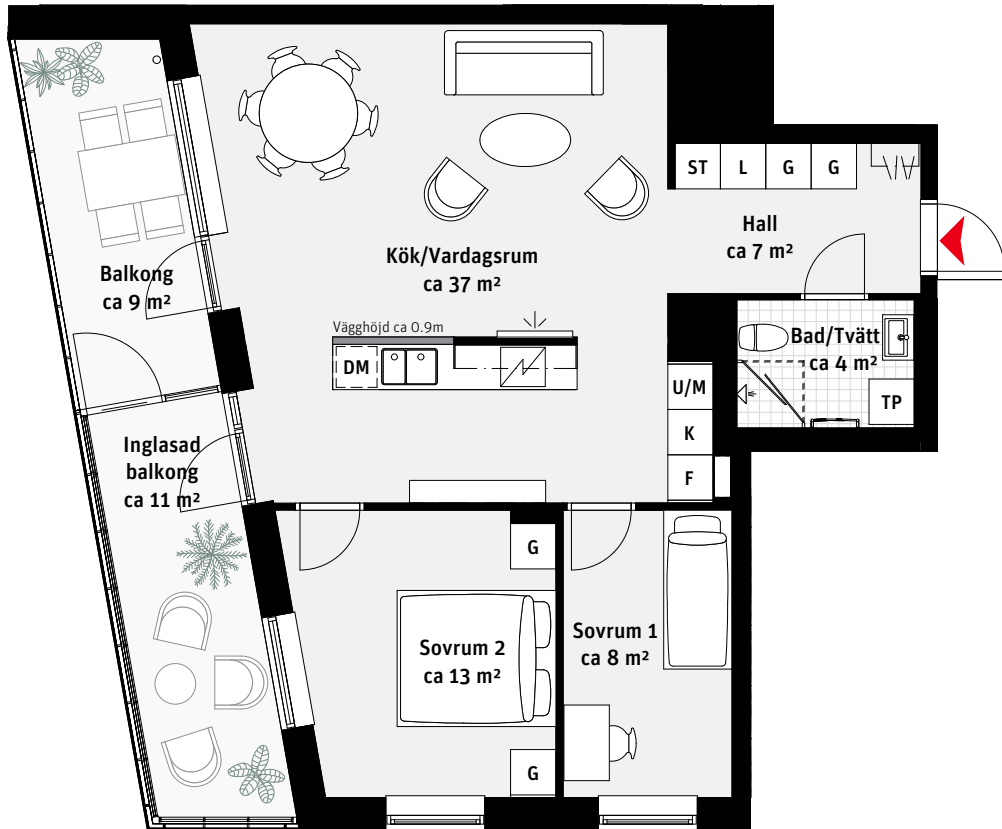

### RUMSHÖJD

Ca 2.5 m om inget annat anges.

1:100

3 RoK, ca 72 m<sup>2</sup>

**Brf Panoramautsikten**

Lgh 1203, 1403, 1603, 1803

- |     |                |    |              |   |                      |
|-----|----------------|----|--------------|---|----------------------|
| K   | Kylskåp        | —  | Överskåp     | L | Linneskåp            |
| F   | Frys           | [  | Handdukstork |   | Kapphylla            |
|     | Inbyggnadshäll | TP | Tvättpelare  |   | Inspektionslucka VVS |
| U/M | Ugn/Mikro      | G  | Garderob     |   |                      |
| DM  | Diskmaskin     | ST | Städsåp      |   |                      |

**LÄGENHETSNUMRERING**

**RUMSHÖJD**

Ca 2.5 m om inget annat anges.

1:100

3 RoK, ca 72 m<sup>2</sup>

Brf Panoramautsikten  
Lgh 1903, 2103

K	Kylskåp	—	Överskåp	L	Linneskåp
F	Frys	[	Handdukstork		Kapphylla
	Inbyggnadshäll	TP	Tvättpelare		Inspektionslucka VVS
U/M	Ugn/Mikro	G	Garderob		
DM	Diskmaskin	ST	Städsåp		