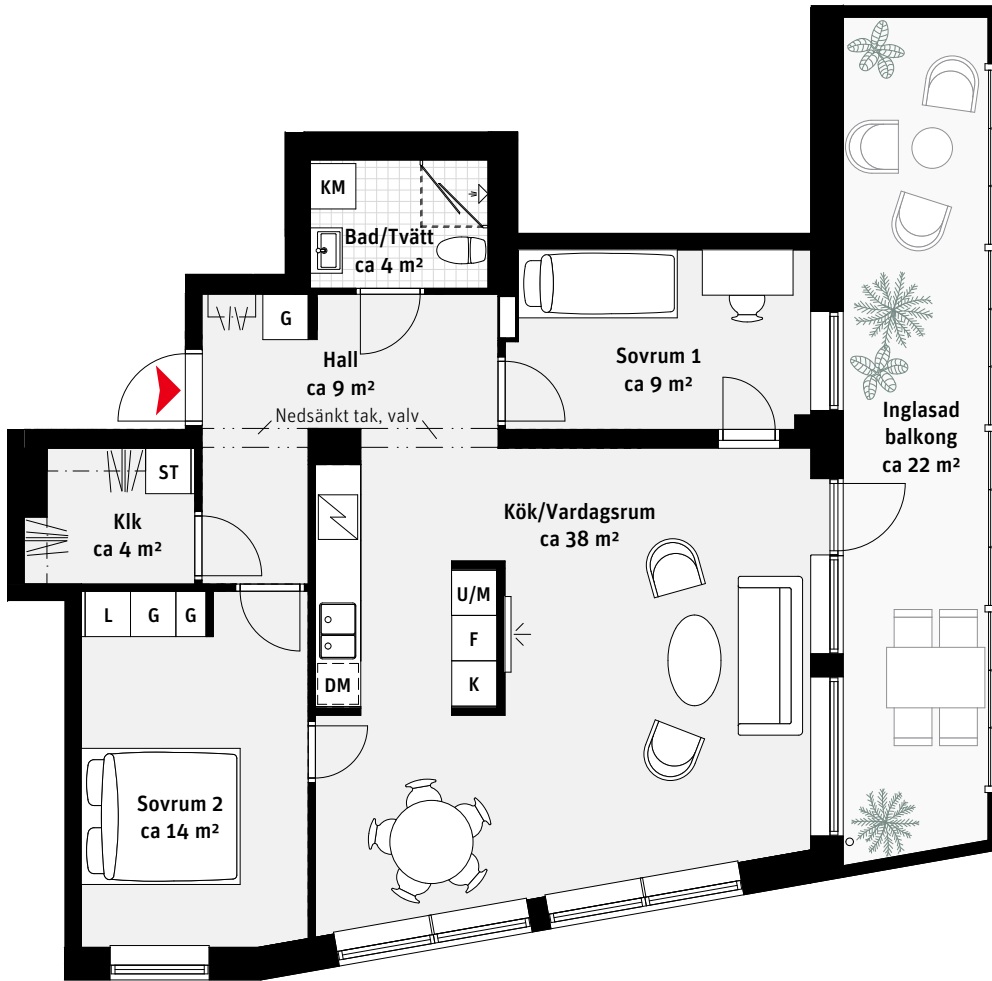

### RUMSHÖJD

Ca 2.5 m om inget annat anges.

1:100

3 RoK, ca 73 m<sup>2</sup>

Brf Panoramautsikten  
Lgh 2002, 2202

K	Kylskåp	—	Överskåp	L	Linneskåp
F	Frys	[	Handdukstork		Kapphylla
	Inbyggnadshäll	TP	Tvättpelare		Inspektionslucka VVS
U/M	Ugn/Mikro	G	Garderob		
DM	Diskmaskin	ST	Städsåp		

LÄGENHETSNUMRERING

RUMSHÖJD

Ca 2.5 m om inget annat anges.

1:100

3 RoK, ca 73 m<sup>2</sup>

Brf Panoramautsikten  
Lgh 2302, 2502, 2702

K Kylskåp

F Frys

### LÄGENHETSNUMRERING

**10** **01**  
Plan Lägenhet

### RUMSHÖJD

Ca 2.5 m om inget annat anges.

1:100

3 RoK, ca 83 m<sup>2</sup>

Brf Panoramautsikten  
Lgh 2901

K	Kylskåp	—	Överskåp	L	Linneskåp
F	Frys	[	Handdukstork		Kapphylla
	Inbyggnadshäll	TP	Tvättpelare		Inspektionslucka VVS
U/M	Ugn/Mikro	G	Garderob	Klk	Klädkammare
DM	Diskmaskin	ST	Städsåp		