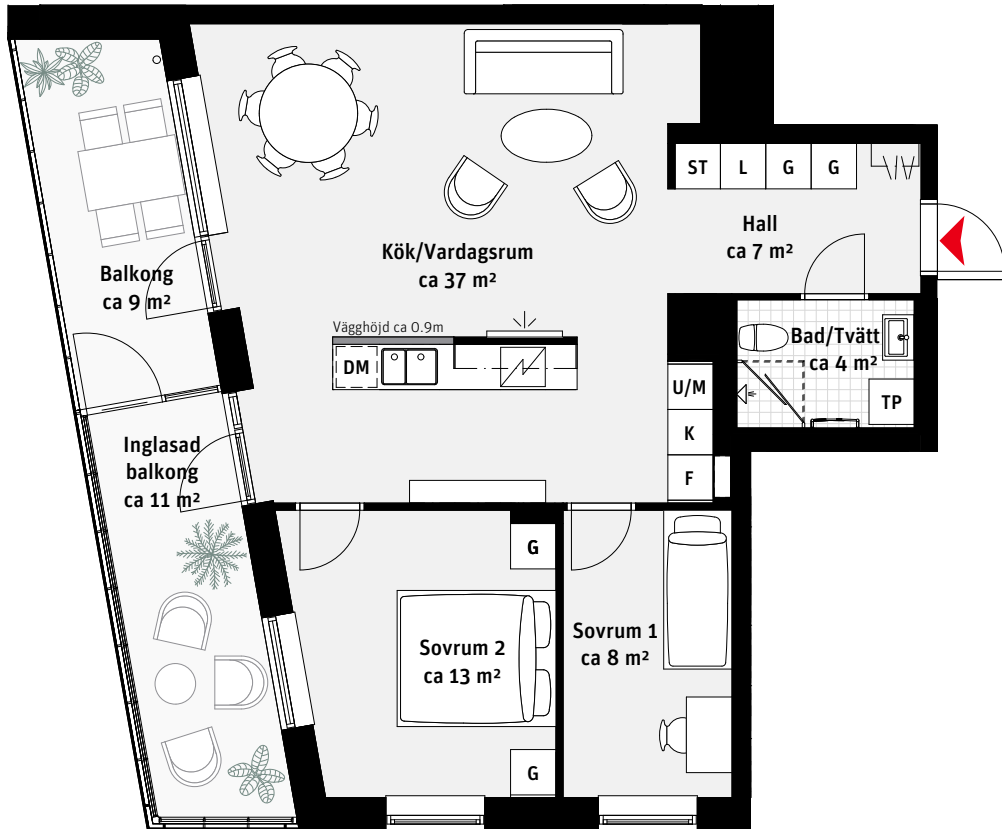

LÄGENHETSNUMRERING

RUMSHÖJD

Ca 2.5 m om inget annat anges.

1:100

3 RoK, ca 72 m<sup>2</sup>

Brf Panoramautsikten  
Lgh 2303, 2503, 2703

K	Kylskåp	—	Överskåp	L	Linneskåp
F	Frys	[	Handdukstork		Kapphylla
	Inbyggnadshäll	TP	Tvättpelare		Inspektionslucka VVS
U/M	Ugn/Mikro	G	Garderob		
DM	Diskmaskin	ST	Städsåp		

LÄGENHETSNUMRERING

RUMSHÖJD

Ca 2.5 m om inget annat anges.

1:100

3 RoK, ca 72 m<sup>2</sup>

Brf Panoramautsikten  
Lgh 2403, 2603

K	Kylskåp	—	Överskåp	L	Linneskåp
F	Frys	[	Handdukstork		Kapphylla
	Inbyggnadshäll	TP	Tvättpelare		Inspektionslucka VVS
U/M	Ugn/Mikro	G	Garderob		
DM	Diskmaskin	ST	Städsåp		

LÄGENHETSNUMRERING

RUMSHÖJD

Ca 2.5 m om inget annat anges.

1:100

3 RoK, ca 83 m<sup>2</sup>

Brf Panoramautsikten  
Lgh 2801

K	Kylskåp	—	Överskåp	L	Linneskåp
F	Frys	[	Handdukstork		Kapphylla
	Inbyggnadshäll	TP	Tvättpelare		Inspektionslucka VVS
U/M	Ugn/Mikro	G	Garderob	Klk	Klädkammare
DM	Diskmaskin	ST	Städsåp		