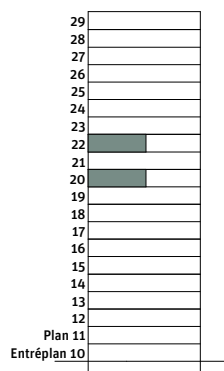

3 RoK, ca 72 m²

Brf Panoramautsikten
Lgh 2003, 2203

K	Kylskåp	—	Överskåp	L	Linneskåp
F	Frys	[	Handdukstork		Kapphylla
	Inbyggnadshäll	TP	Tvättpelare		Inspektionslucka VVS
U/M	Ugn/Mikro	G	Garderob		
DM	Diskmaskin	ST	Städsåp		

LÄGENHETSNUMRERING

RUMSHÖJD

Ca 2.5 m om inget annat anges.

1:100