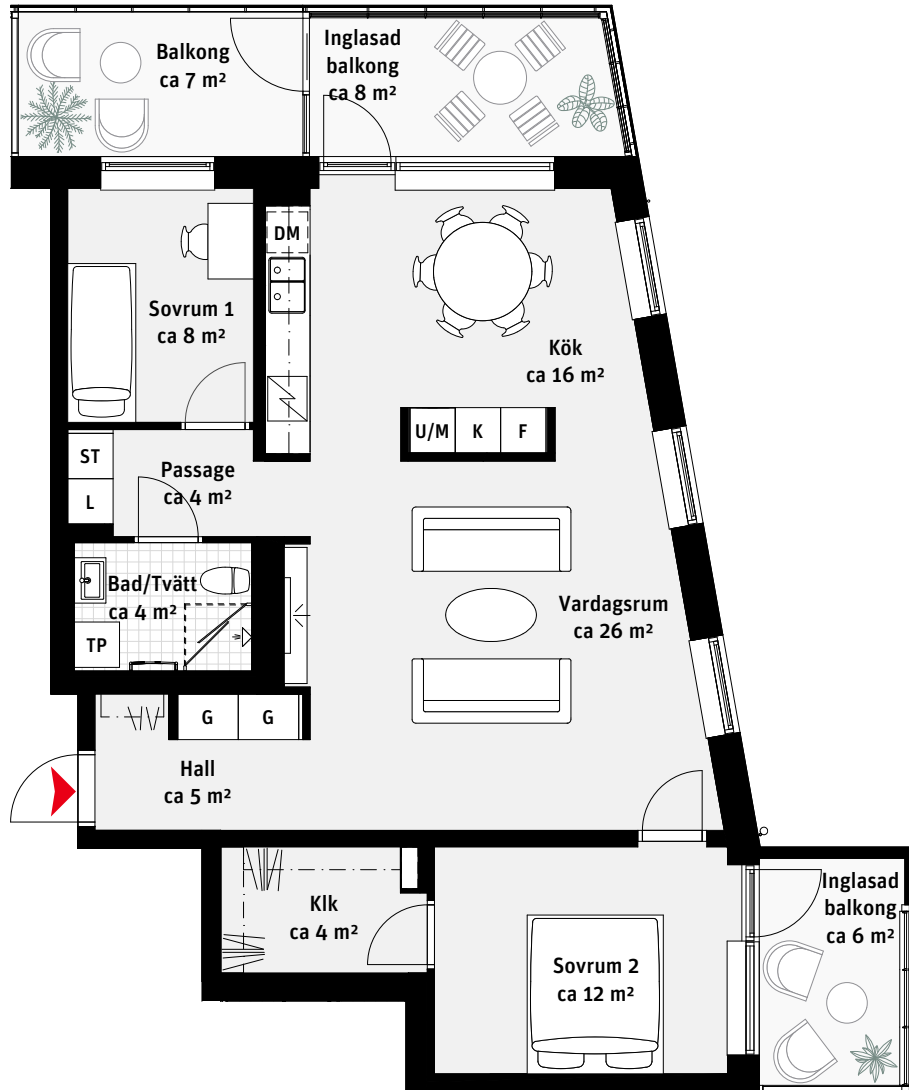

3 RoK, ca 84 m²

Brf Panoramautsikten Lgh 2804