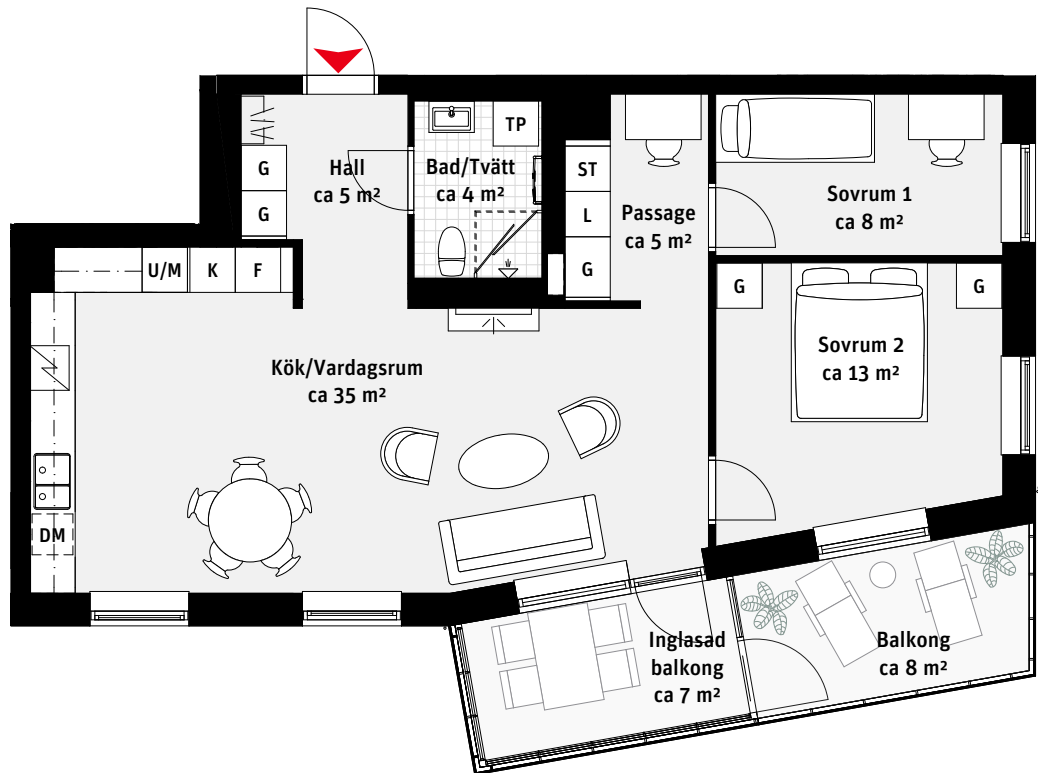

3 RoK, ca 73 m²

Brf Panoramautsikten Lgh 2402, 2602