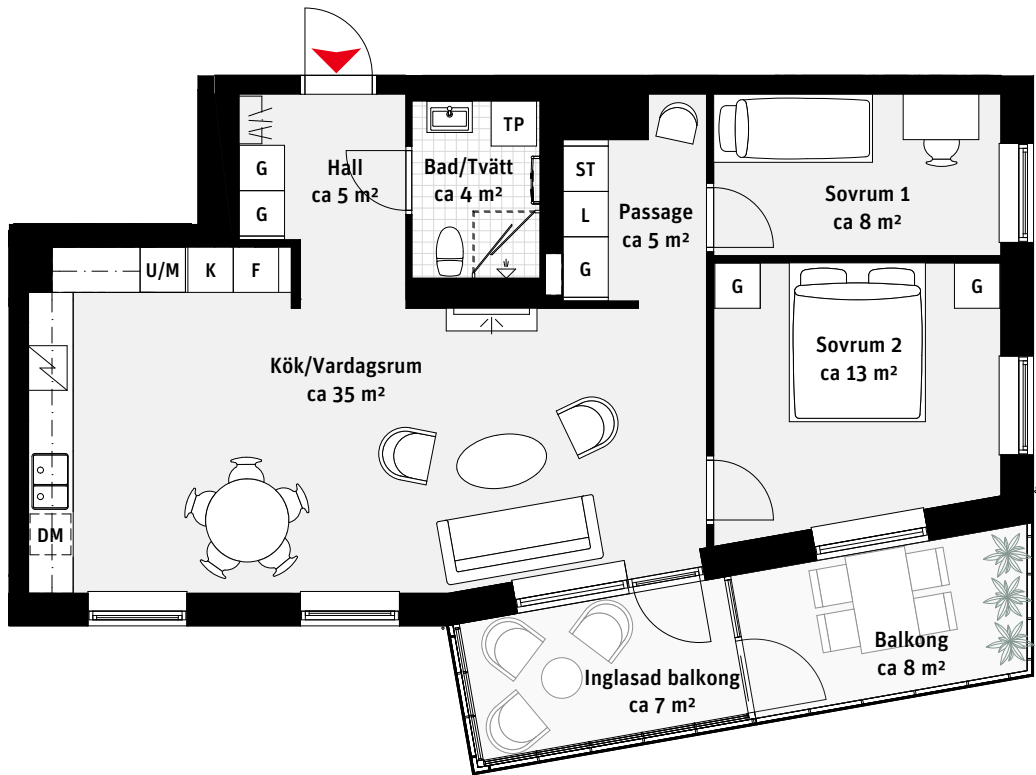

### LÄGENHETSNUMRERING

### RUMSHÖJD

Ca 2.5 m om inget annat anges.

1:100

3 RoK, ca 73 m<sup>2</sup>

Brf Panoramautsikten  
Lgh 2002, 2202

K	Kylskåp	—	Överskåp	L	Linneskåp
F	Frys	[	Handdukstork		Kapphylla
	Inbyggnadshäll	TP	Tvättpelare		Inspektionslucka VVS
U/M	Ugn/Mikro	G	Garderob		
DM	Diskmaskin	ST	Städsåp		

LÄGENHETSNUMRERING

RUMSHÖJD

Ca 2.5 m om inget annat anges.

1:100

3 RoK, ca 73 m<sup>2</sup>

Brf Panoramautsikten  
Lgh 2302, 2502, 2702

K Kylskåp

F Frys