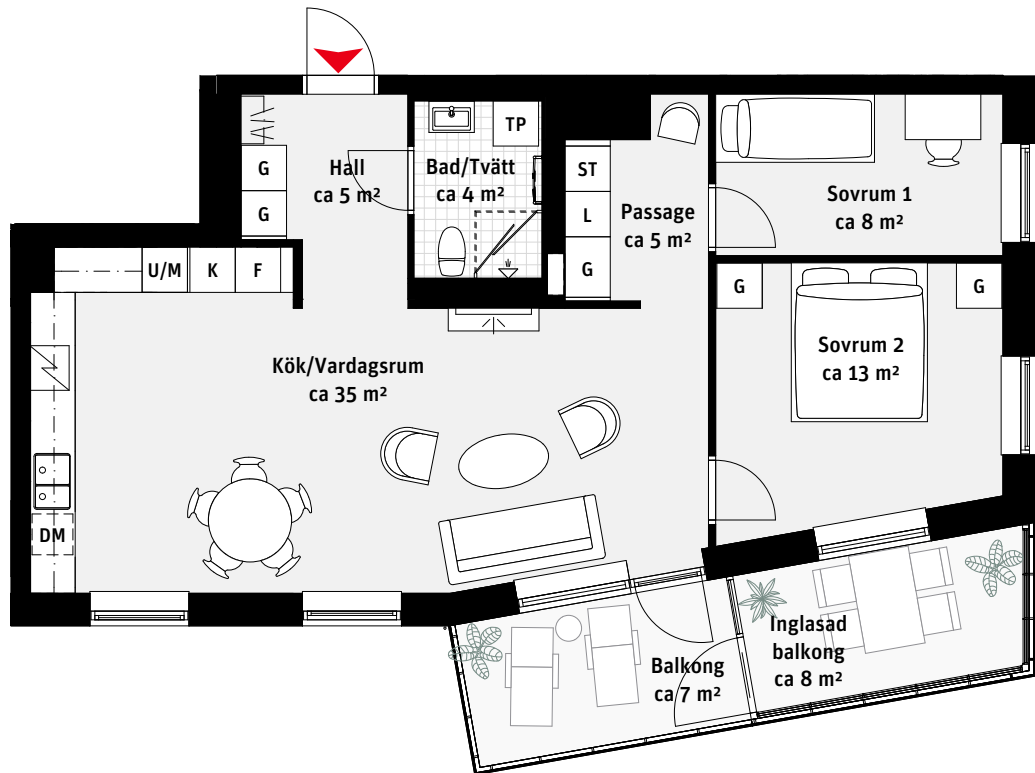

3 RoK, ca 73 m²

Brf Panoramautsikten Lgh 1902, 2102

K	Kylskåp	—	Överskåp	L	Linneskåp
F	Frys	[	Handdukstork		Kapphylla
	Inbyggnadshäll	TP	Tvättpelare		Inspektionslucka VVS
U/M	Ugn/Mikro	G	Garderob		
DM	Diskmaskin	ST	Städsåp		

LÄGENHETSNUMRERING

RUMSHÖJD

Ca 2.5 m om inget annat anges.

1:100