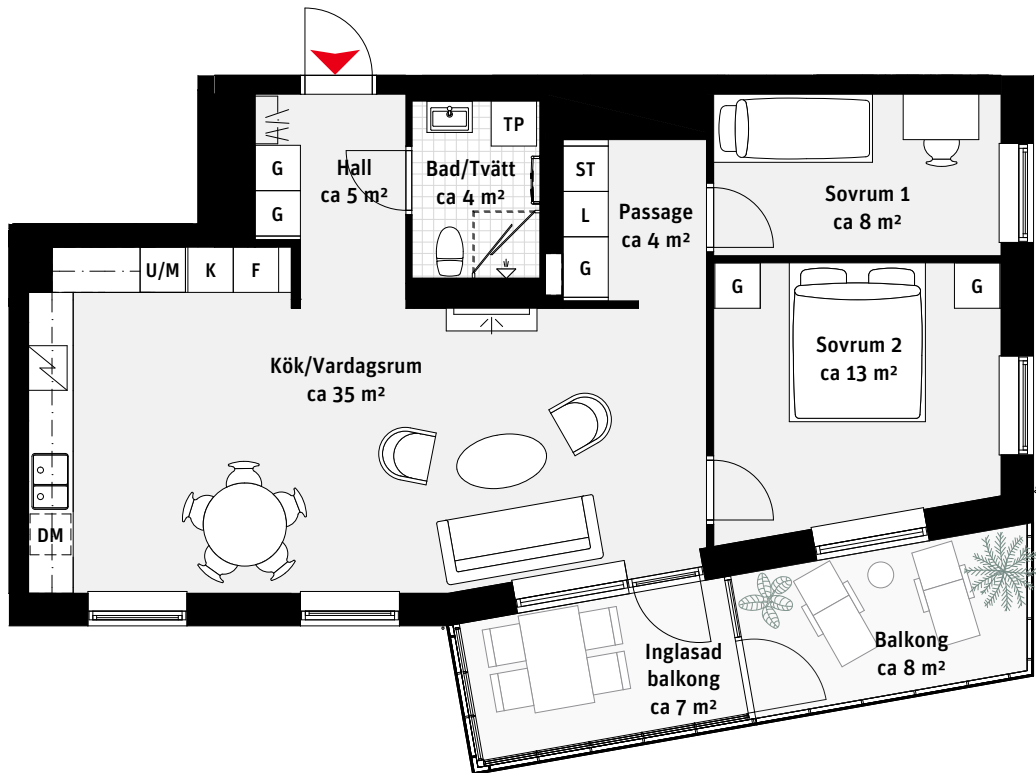

3 RoK, ca 72 m²

Brf Panoramautsikten

Lgh 1202, 1402, 1602, 1802

K	Kylskåp	—	Överskåp	L	Linneskåp
F	Frys	[	Handdukstork		Kapphylla
	Inbyggnadshäll	TP	Tvättpelare		Inspektionslucka VVS
U/M	Ugn/Mikro	G	Garderob		
DM	Diskmaskin	ST	Städsåp		

LÄGENHETSNUMRERING

RUMSHÖJD

Ca 2.5 m om inget annat anges.

1:100