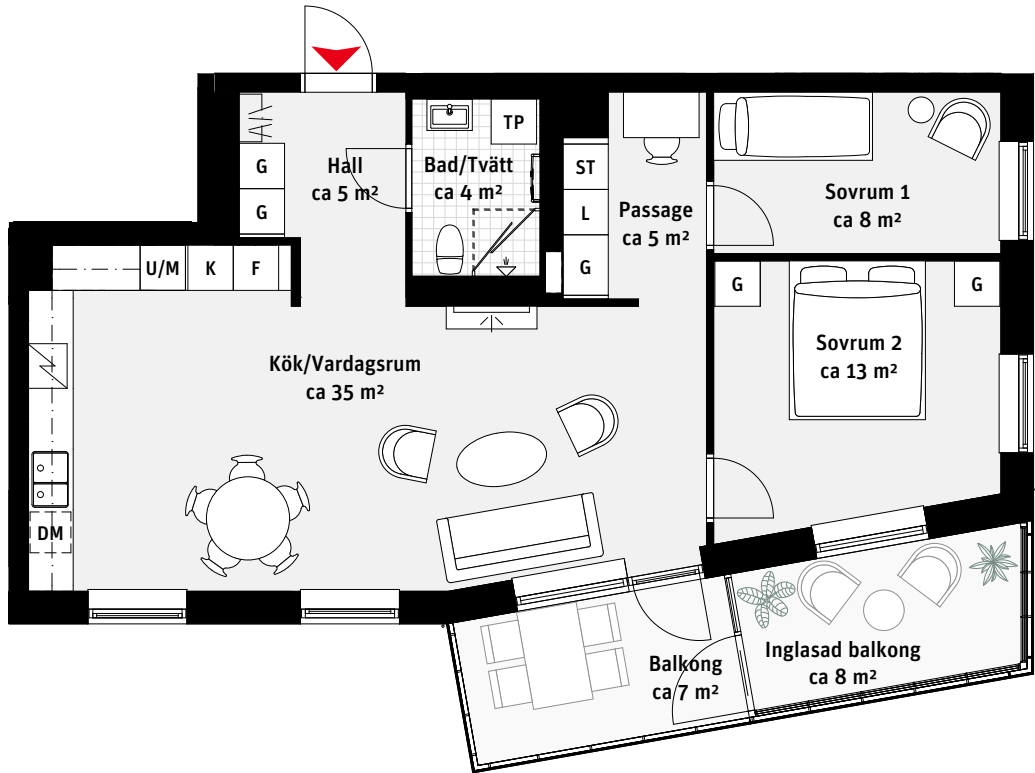

### RUMSHÖJD

Ca 2.5 m om inget annat anges.

1:100

3 RoK, ca 73 m<sup>2</sup>

Brf Panoramautsikten  
Lgh 2002, 2202

K	Kylskåp	—	Överskåp	L	Linneskåp
F	Frys	[	Handdukstork		Kapphylla
	Inbyggnadshäll	TP	Tvättpelare		Inspektionslucka VVS
U/M	Ugn/Mikro	G	Garderob		
DM	Diskmaskin	ST	Städsåp		

LÄGENHETSNUMRERING

RUMSHÖJD

Ca 2.5 m om inget annat anges.

1:100

3 RoK, ca 73 m<sup>2</sup>

Brf Panoramautsikten  
Lgh 2302, 2502, 2702

K Kylskåp

F Frys