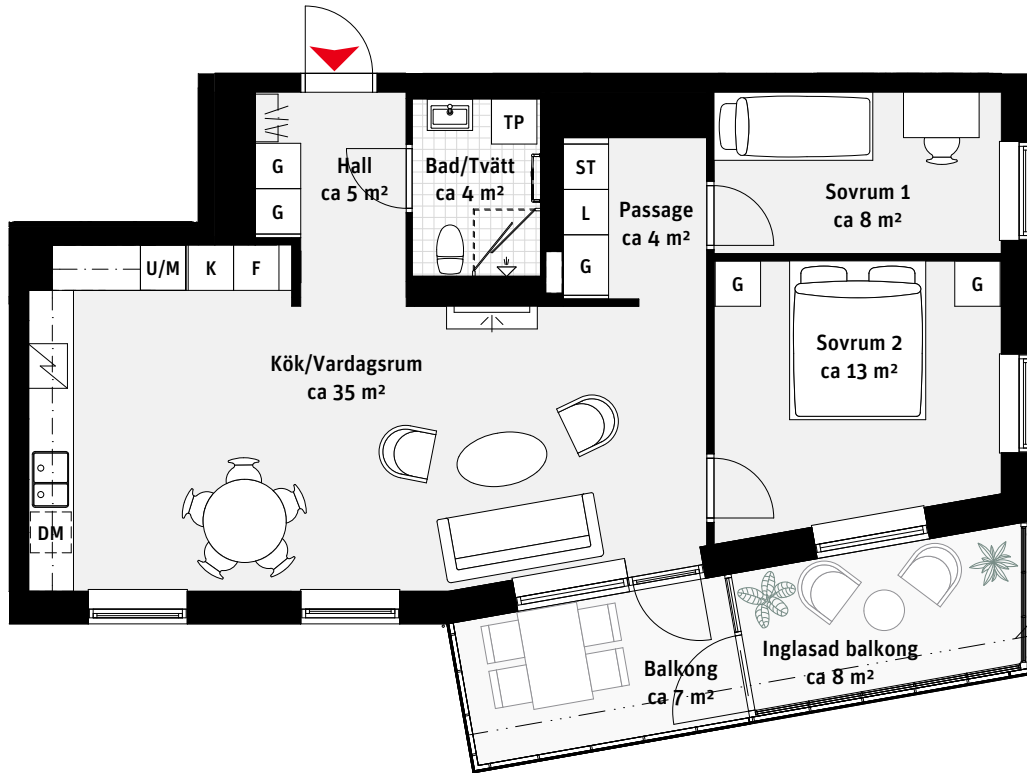

3 RoK, ca 72 m<sup>2</sup>

Brf Panoramautsikten

Lgh 1102, 1302, 1502, 1702

Gäller Lgh 1102  
 Indragen balkong  
 Balkong ca 5 m<sup>2</sup>  
 Inglasad Balkong ca 6 m<sup>2</sup>

K	Kylskåp	—	Överskåp	L	Linneskåp
F	Frys	[	Handdukstork		Kapphylla
	Inbyggnadshäll	TP	Tvättpelare		Inspektionslucka VVS
U/M	Ugn/Mikro	G	Garderob		
DM	Diskmaskin	ST	Städsåp		

LÄGENHETSNUMRERING

RUMSHÖJD

Ca 2.5 m om inget annat anges.

1:100