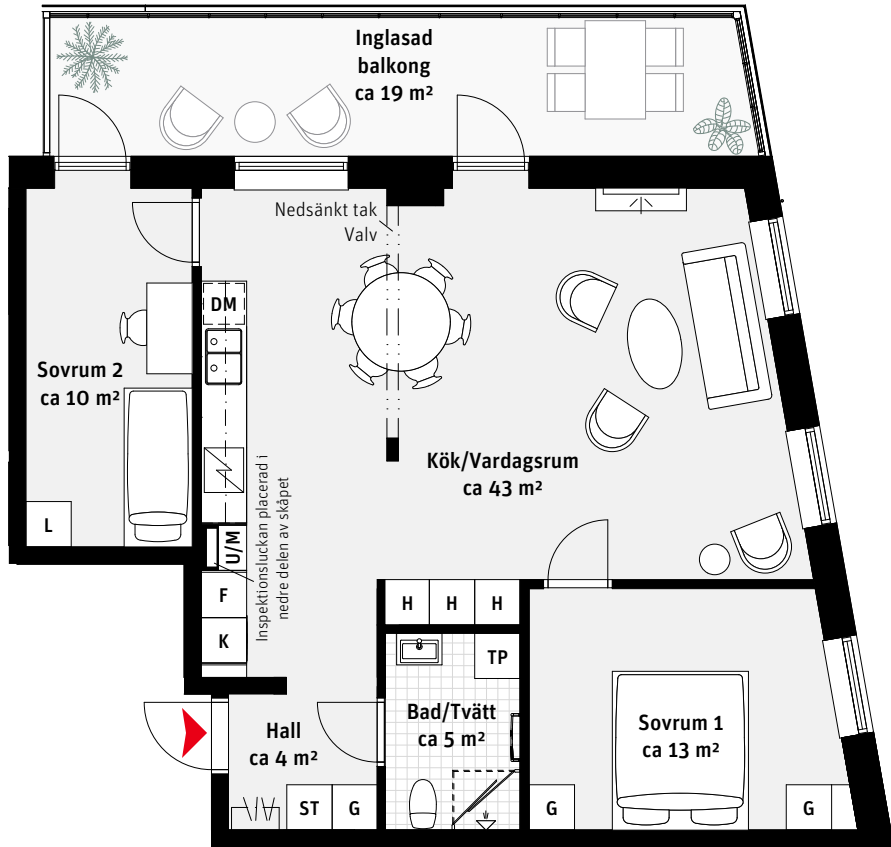

### RUMSHÖJD

Ca 2.5 m om inget annat anges.

1:100

3 RoK, ca 73 m<sup>2</sup>

Brf Panoramautsikten  
Lgh 2002, 2202

K	Kylskåp	—	Överskåp	L	Linneskåp
F	Frys	[	Handdukstork		Kapphylla
	Inbyggnadshäll	TP	Tvättpelare		Inspektionslucka VVS
U/M	Ugn/Mikro	G	Garderob		
DM	Diskmaskin	ST	Städsåp		

### RUMSHÖJD

Ca 2.5 m om inget annat anges.

1:100

3 RoK, ca 72 m<sup>2</sup>

**Brf Panoramautsikten**

Lgh 1203, 1403, 1603, 1803

- |     |                |    |              |   |                      |
|-----|----------------|----|--------------|---|----------------------|
| K   | Kylskåp        | —  | Överskåp     | L | Linneskåp            |
| F   | Frys           | [  | Handdukstork |   | Kapphylla            |
|     | Inbyggnadshäll | TP | Tvättpelare  |   | Inspektionslucka VVS |
| U/M | Ugn/Mikro      | G  | Garderob     |   |                      |
| DM  | Diskmaskin     | ST | Städsåp      |   |                      |

### RUMSHÖJD

Ca 2.5 m om inget annat anges.

1:100

3 RoK, ca 83 m<sup>2</sup>

Brf Panoramautsikten  
Lgh 2901

K	Kylskåp	—	Överskåp	L	Linneskåp
F	Frys	[	Handdukstork		Kapphylla
	Inbyggnadshäll	TP	Tvättpelare		Inspektionslucka VVS
U/M	Ugn/Mikro	G	Garderob	Klk	Klädkammare
DM	Diskmaskin	ST	Städsåp		

LÄGENHETSNUMRERING

RUMSHÖJD

Ca 2.5 m om inget annat anges.

1:100

3 RoK, ca 78 m<sup>2</sup>

Brf Panoramautsikten  
Lgh 2902

K	Kylskåp	—	Överskåp	H	Högsåp
F	Frys	[	Handdukstork	L	Linnesåp
	Inbyggnadshäll	TP	Tvättpelare		Kapphylla
U/M	Ugn/Mikro	G	Garderob		Inspektionslucka VVS
DM	Diskmaskin	ST	Städsåp		