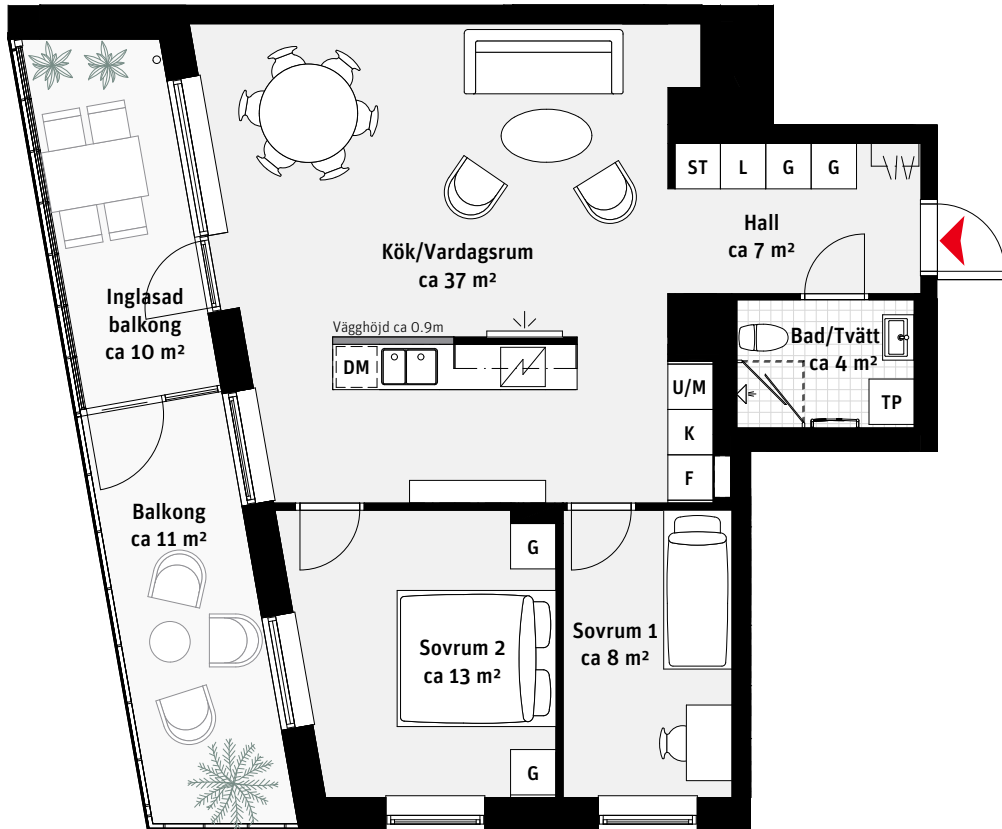

### RUMSHÖJD

Ca 2.5 m om inget annat anges.

1:100

3 RoK, ca 72 m<sup>2</sup>

**Brf Panoramautsikten**

Lgh 1203, 1403, 1603, 1803

- |     |                |    |              |   |                      |
|-----|----------------|----|--------------|---|----------------------|
| K   | Kylskåp        | —  | Överskåp     | L | Linneskåp            |
| F   | Frys           | [  | Handdukstork |   | Kapphylla            |
|     | Inbyggnadshäll | TP | Tvättpelare  |   | Inspektionslucka VVS |
| U/M | Ugn/Mikro      | G  | Garderob     |   |                      |
| DM  | Diskmaskin     | ST | Städsåp      |   |                      |

**LÄGENHETSNUMRERING**

**RUMSHÖJD**

Ca 2.5 m om inget annat anges.

1:100

3 RoK, ca 72 m<sup>2</sup>

Brf Panoramautsikten  
Lgh 1903, 2103

K	Kylskåp	—	Överskåp	L	Linneskåp
F	Frys	[	Handdukstork		Kapphylla
	Inbyggnadshäll	TP	Tvättpelare		Inspektionslucka VVS
U/M	Ugn/Mikro	G	Garderob		
DM	Diskmaskin	ST	Städsåp		

LÄGENHETSNUMRERING

RUMSHÖJD

Ca 2.5 m om inget annat anges.

1:100

3 RoK, ca 72 m<sup>2</sup>

Brf Panoramautsikten  
Lgh 2003, 2203

K	Kylskåp	—	Överskåp	L	Linneskåp
F	Frys	[	Handdukstork		Kapphylla
	Inbyggnadshäll	TP	Tvättpelare		Inspektionslucka VVS
U/M	Ugn/Mikro	G	Garderob		
DM	Diskmaskin	ST	Städsåp		