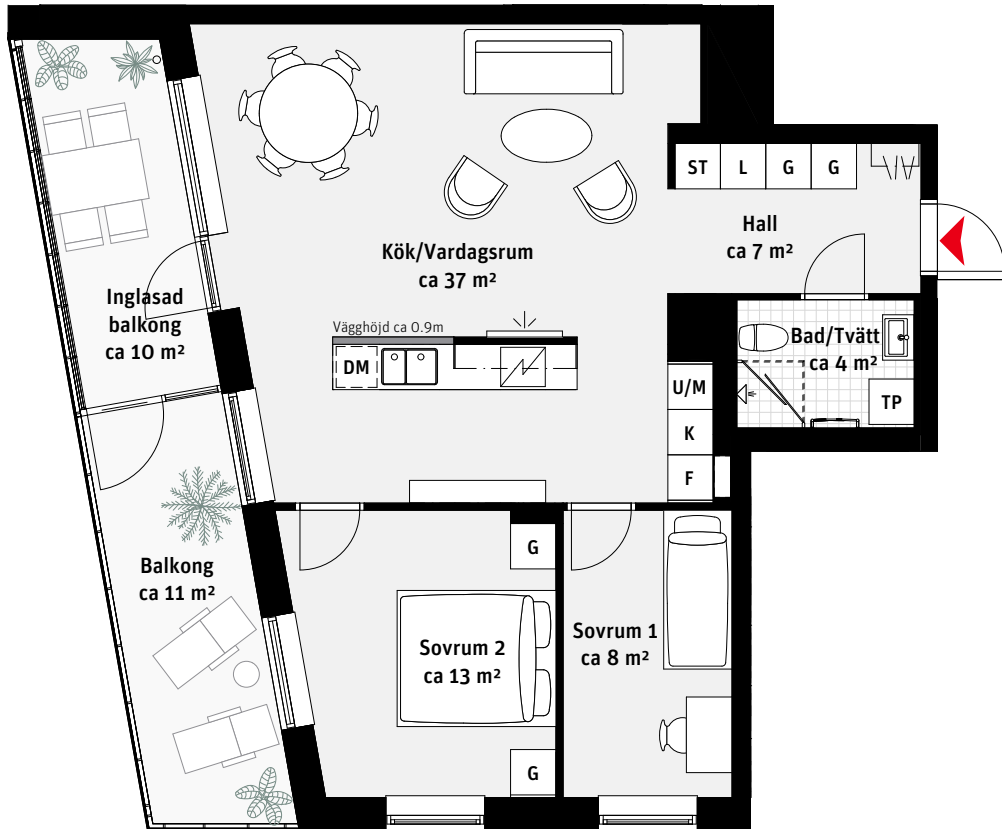

LÄGENHETSNUMRERING

RUMSHÖJD

Ca 2.5 m om inget annat anges.

1:100

3 RoK, ca 72 m<sup>2</sup>

Brf Panoramautsikten  
Lgh 2303, 2503, 2703

K	Kylskåp	—	Överskåp	L	Linneskåp
F	Frys	[	Handdukstork		Kapphylla
	Inbyggnadshäll	TP	Tvättpelare		Inspektionslucka VVS
U/M	Ugn/Mikro	G	Garderob		
DM	Diskmaskin	ST	Städsåp		

LÄGENHETSNUMRERING

RUMSHÖJD

Ca 2.5 m om inget annat anges.

1:100

3 RoK, ca 72 m<sup>2</sup>

Brf Panoramautsikten  
Lgh 2403, 2603

K	Kylskåp	—	Överskåp	L	Linneskåp
F	Frys	[	Handdukstork		Kapphylla
	Inbyggnadshäll	TP	Tvättpelare		Inspektionslucka VVS
U/M	Ugn/Mikro	G	Garderob		
DM	Diskmaskin	ST	Städsåp		