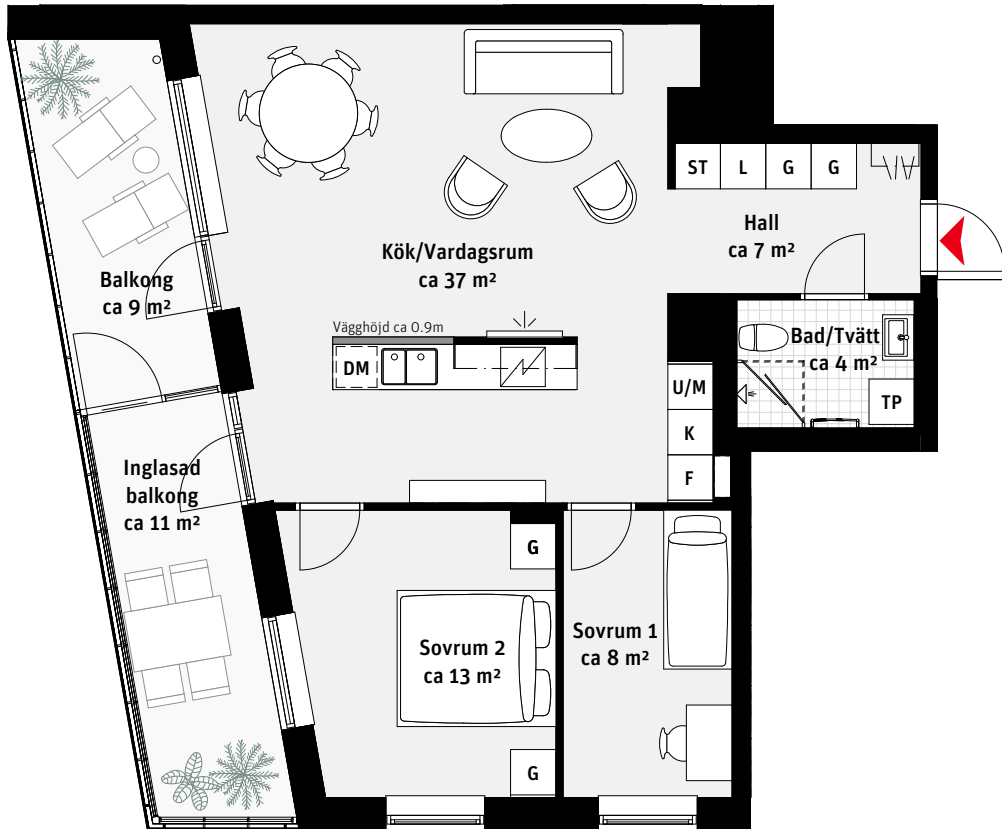

LÄGENHETSNUMRERING

RUMSHÖJD

Ca 2.5 m om inget annat anges.

1:100

3 RoK, ca 72 m<sup>2</sup>

Brf Panoramautsikten  
Lgh 2003, 2203

K	Kylskåp	—	Överskåp	L	Linneskåp
F	Frys	[	Handdukstork		Kapphylla
	Inbyggnadshäll	TP	Tvättpelare		Inspektionslucka VVS
U/M	Ugn/Mikro	G	Garderob		
DM	Diskmaskin	ST	Städsåp		

LÄGENHETSNUMRERING

RUMSHÖJD

Ca 2.5 m om inget annat anges.

1:100

3 RoK, ca 72 m<sup>2</sup>

Brf Panoramautsikten  
Lgh 2303, 2503, 2703

K	Kylskåp	—	Överskåp	L	Linneskåp
F	Frys	[	Handdukstork		Kapphylla
	Inbyggnadshäll	TP	Tvättpelare		Inspektionslucka VVS
U/M	Ugn/Mikro	G	Garderob		
DM	Diskmaskin	ST	Städsåp		