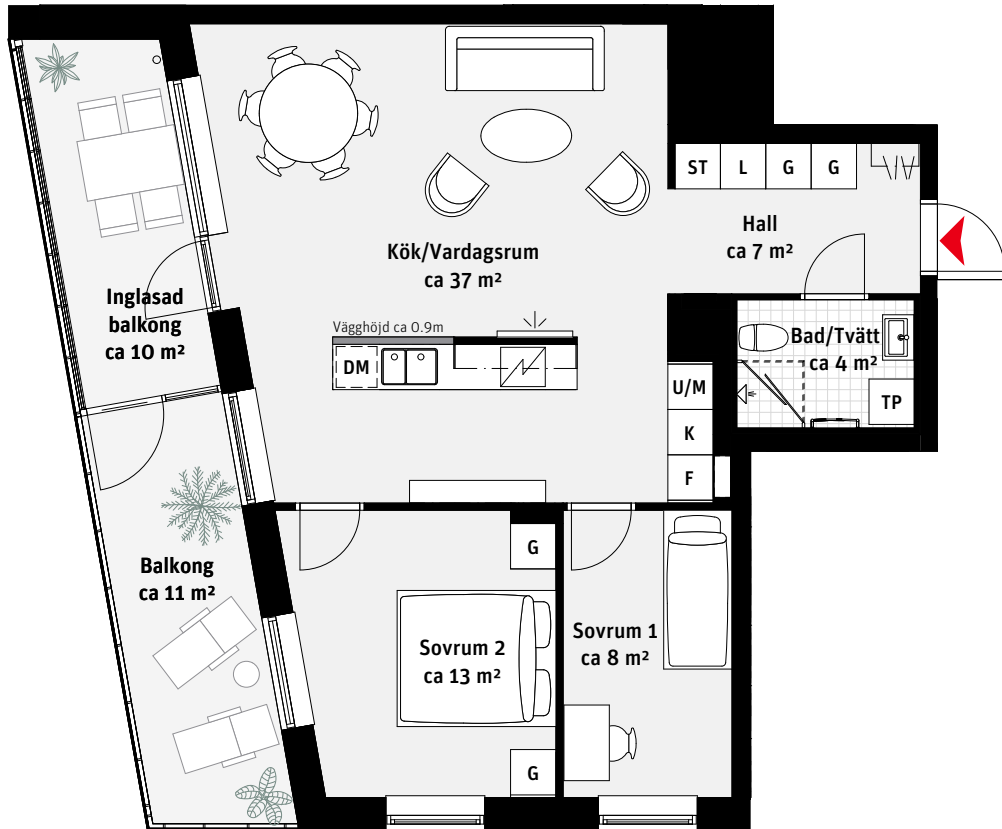

3 RoK, ca 72 m²

Brf Panoramautsikten

Lgh 1103, 1303, 1503, 1703

K	Kylskåp	—	Överskåp	L	Linneskåp
F	Frys	[	Handdukstork		Kapphylla
	Inbyggnadshäll	TP	Tvättpelare		Inspektionslucka VVS
U/M	Ugn/Mikro	G	Garderob		
DM	Diskmaskin	ST	Städsåp		

LÄGENHETSNUMRERING

RUMSHÖJD

Ca 2.5 m om inget annat anges.

1:100