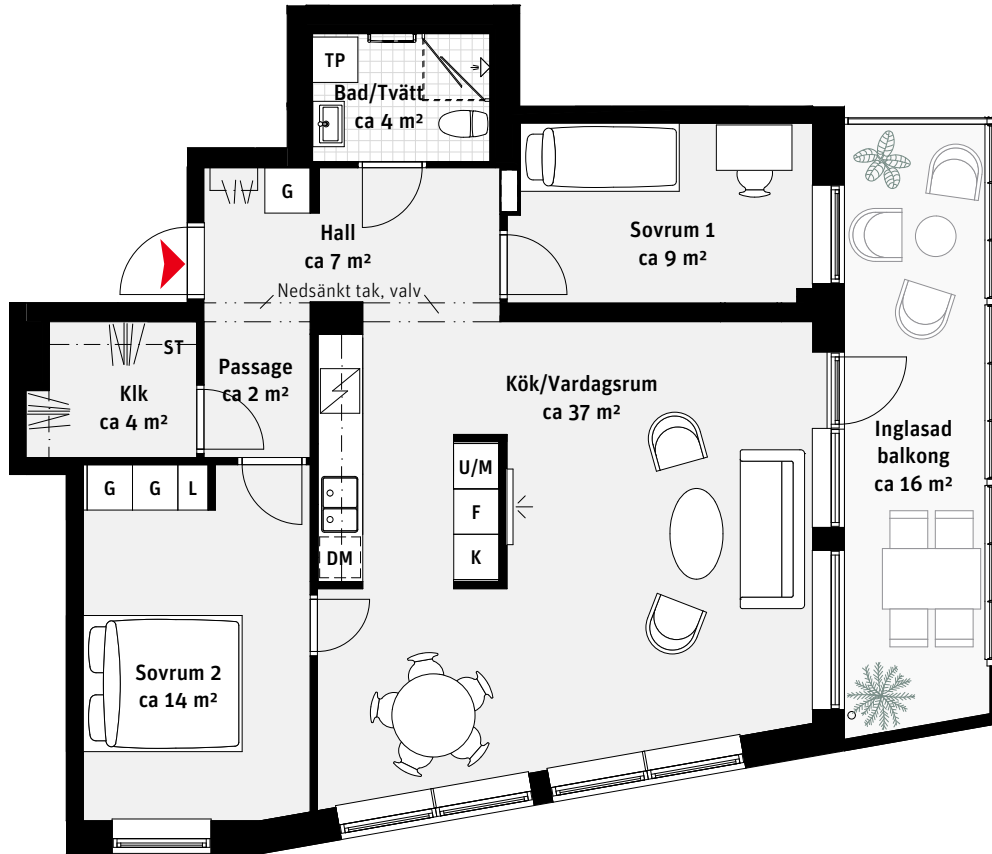

### RUMSHÖJD

Ca 2.5 m om inget annat anges.

1:100

3 RoK, ca 73 m<sup>2</sup>

Brf Panoramautsikten  
Lgh 2002, 2202

K	Kylskåp	—	Överskåp	L	Linneskåp
F	Frys	[	Handdukstork		Kapphylla
	Inbyggnadshäll	TP	Tvättpelare		Inspektionslucka VVS
U/M	Ugn/Mikro	G	Garderob		
DM	Diskmaskin	ST	Städsåp		

### RUMSHÖJD

Ca 2.5 m om inget annat anges.

1:100

3 RoK, ca 72 m<sup>2</sup>

**Brf Panoramautsikten**

Lgh 1203, 1403, 1603, 1803

- |     |                |    |              |   |                      |
|-----|----------------|----|--------------|---|----------------------|
| K   | Kylskåp        | —  | Överskåp     | L | Linneskåp            |
| F   | Frys           | [  | Handdukstork |   | Kapphylla            |
|     | Inbyggnadshäll | TP | Tvättpelare  |   | Inspektionslucka VVS |
| U/M | Ugn/Mikro      | G  | Garderob     |   |                      |
| DM  | Diskmaskin     | ST | Städsåp      |   |                      |

LÄGENHETSNUMRERING

RUMSHÖJD

Ca 2.5 m om inget annat anges.

1:100

3 RoK, ca 72 m<sup>2</sup>

Brf Panoramautsikten  
Lgh 2403, 2603

K	Kylskåp	—	Överskåp	L	Linneskåp
F	Frys	[	Handdukstork		Kapphylla
	Inbyggnadshäll	TP	Tvättpelare		Inspektionslucka VVS
U/M	Ugn/Mikro	G	Garderob		
DM	Diskmaskin	ST	Städsåp		

LÄGENHETSNUMRERING

RUMSHÖJD

Ca 2.5 m om inget annat anges.

1:100

3 RoK, ca 83 m<sup>2</sup>

Brf Panoramautsikten  
Lgh 2801

K	Kylskåp	—	Överskåp	L	Linneskåp
F	Frys	[	Handdukstork		Kapphylla
	Inbyggnadshäll	TP	Tvättpelare		Inspektionslucka VVS
U/M	Ugn/Mikro	G	Garderob	Klk	Klädkammare
DM	Diskmaskin	ST	Städsåp		