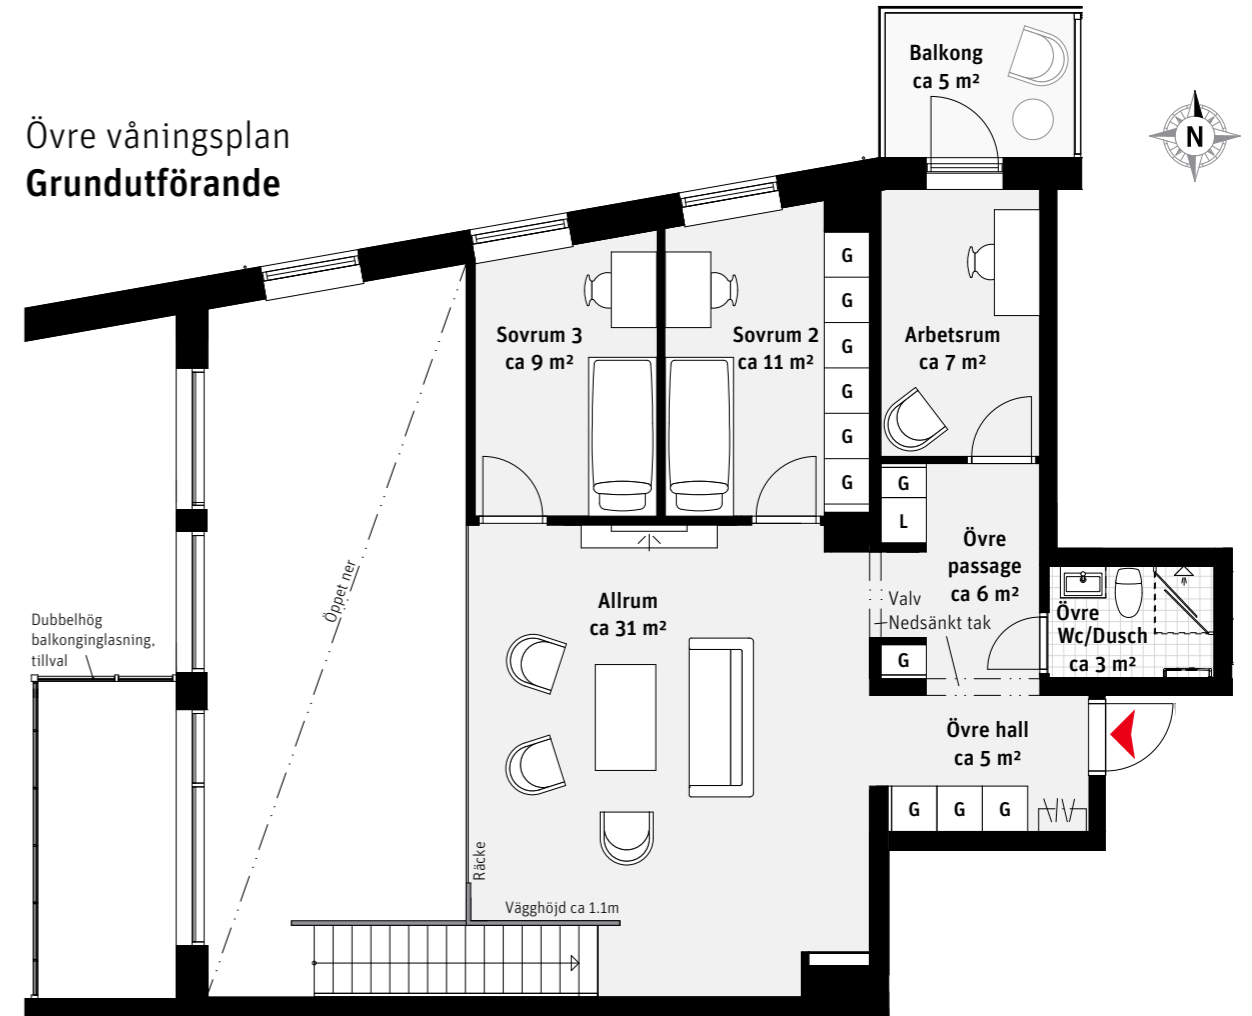

6 RoK, ca 196 m²

Brf Panoramautsikten
Lgh 2803
Etage­lägenhet

Nedre våningsplan

Övre våningsplan
Grundutförande

Övre våningsplan
Alternativ planlösning

- | | | | | | | | |
|-----|----------------|-----|-------------|----|--------------------|---|----------------------|
| K | Kylskåp | DM | Diskmaskin | [| Handdukstork | L | Linneskåp |
| F | Frys | --- | Överskåp | G | Garderob | ⌋ | Kapphylla |
| ▧ | Inbyggnadshäll | TM | Tvättmaskin | ST | Städs­kåp | — | Inspektionslucka VVS |
| U/M | Ugn/Mikro | TT | Torktumlare | SG | Skjuddörrsgarderob | | |

LÄGENHETSNUMRERING

RUMSHÖJD

Ca 2.5 m om inget annat anges.

1:100