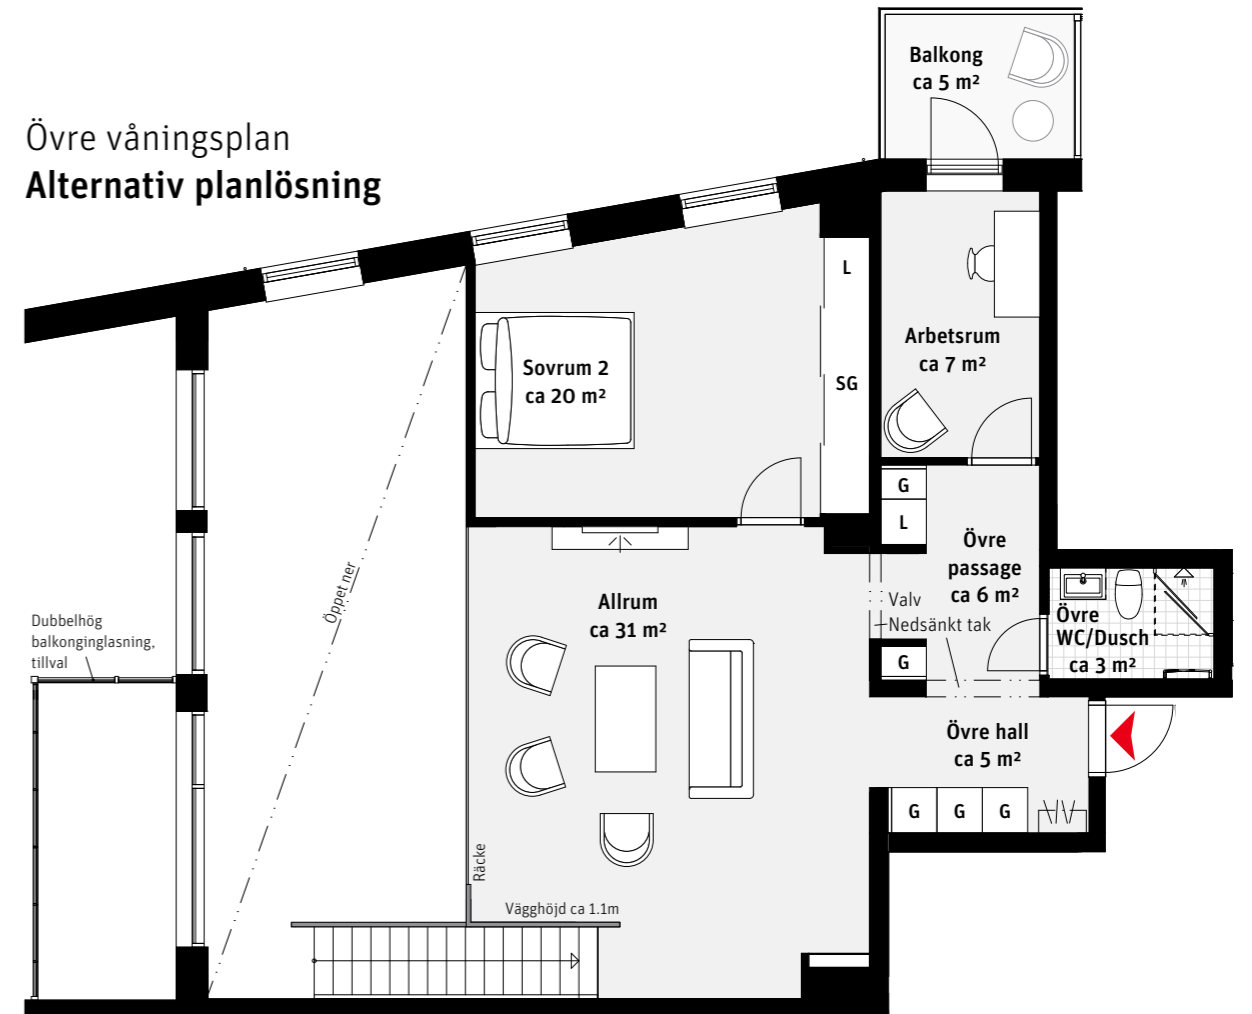

6 RoK, ca 196 m²

Brf Panoramautsikten
Lgh 2803
Etage­lägenhet

Nedre våningsplan

Övre våningsplan
Grundutförande

Övre våningsplan
Alternativ planlösning

- | | | | | | | | |
|-----|----------------|-----|-------------|----|--------------------|---|----------------------|
| K | Kylskåp | DM | Diskmaskin | [| Handdukstork | L | Linneskåp |
| F | Frys | --- | Överskåp | G | Garderob | ⌋ | Kapphylla |
| ▧ | Inbyggnadshäll | TM | Tvättmaskin | ST | Städs­kåp | — | Inspektionslucka VVS |
| U/M | Ugn/Mikro | TT | Torktumlare | SG | Skjuddörrsgarderob | | |

LÄGENHETSNUMRERING

RUMSHÖJD

Ca 2.5 m om inget annat anges.

1:100