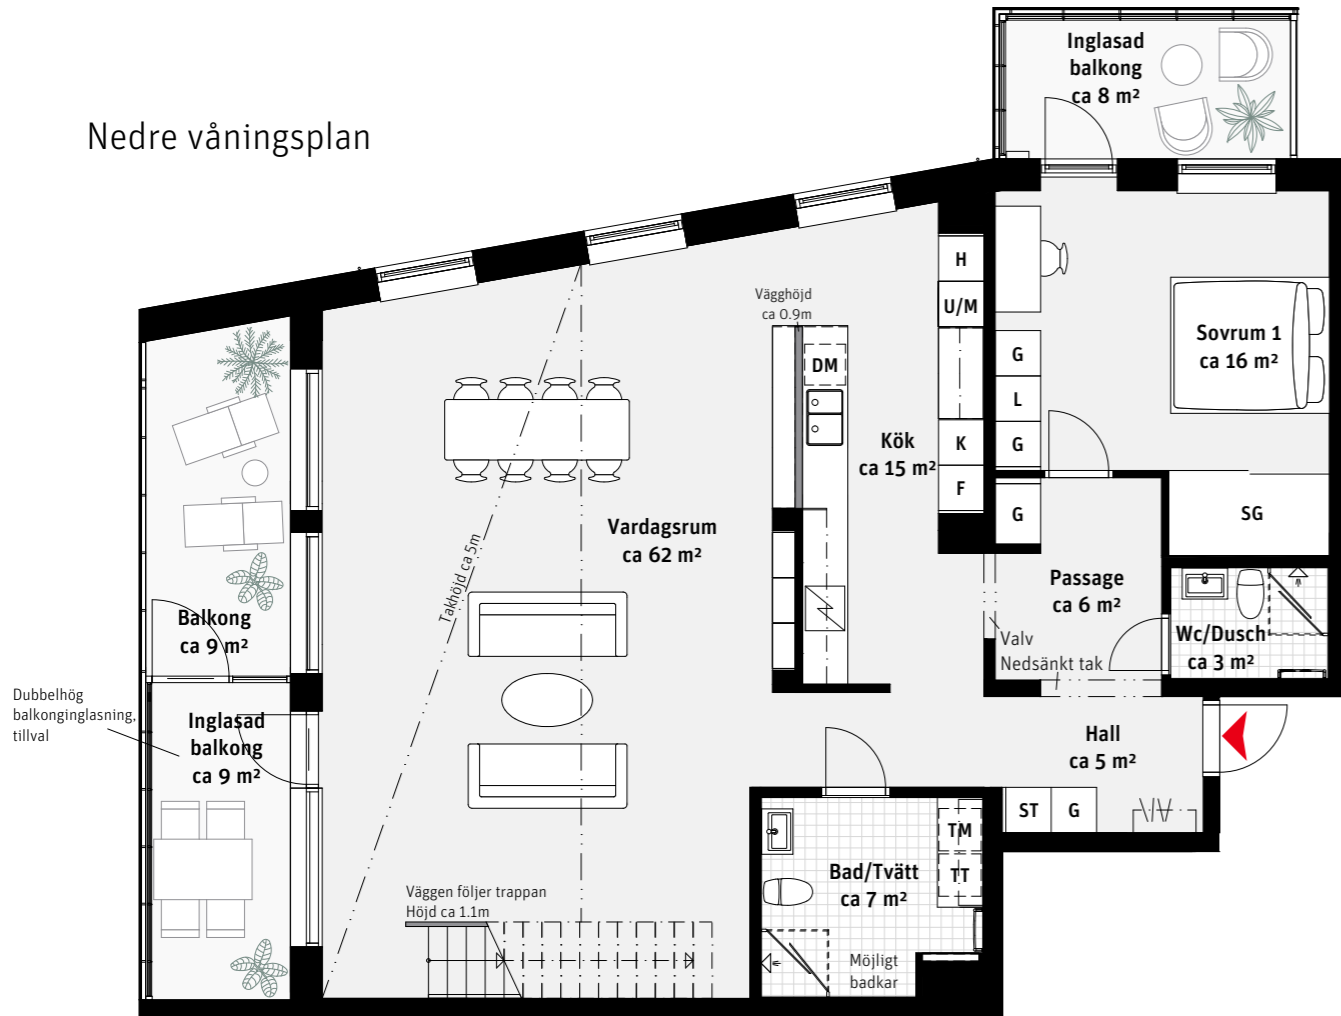

6 RoK, ca 196 m²

Brf Panoramautsikten
Lgh 2803
Etage­lägenhet

Nedre våningsplan

Övre våningsplan
Grundutförande

Övre våningsplan
Alternativ planlösning

- | | | | | | | | |
|-----|----------------|-----|-------------|----|--------------------|---|----------------------|
| K | Kylskåp | DM | Diskmaskin | [| Handdukstork | L | Linneskåp |
| F | Frys | --- | Överskåp | G | Garderob | ⌋ | Kapphylla |
| ▧ | Inbyggnadshäll | TM | Tvättmaskin | ST | Städs­kåp | — | Inspektionslucka VVS |
| U/M | Ugn/Mikro | TT | Torktumlare | SG | Skjuddörrsgarderob | | |

LÄGENHETSNUMRERING

RUMSHÖJD

Ca 2.5 m om inget annat anges.

1:100