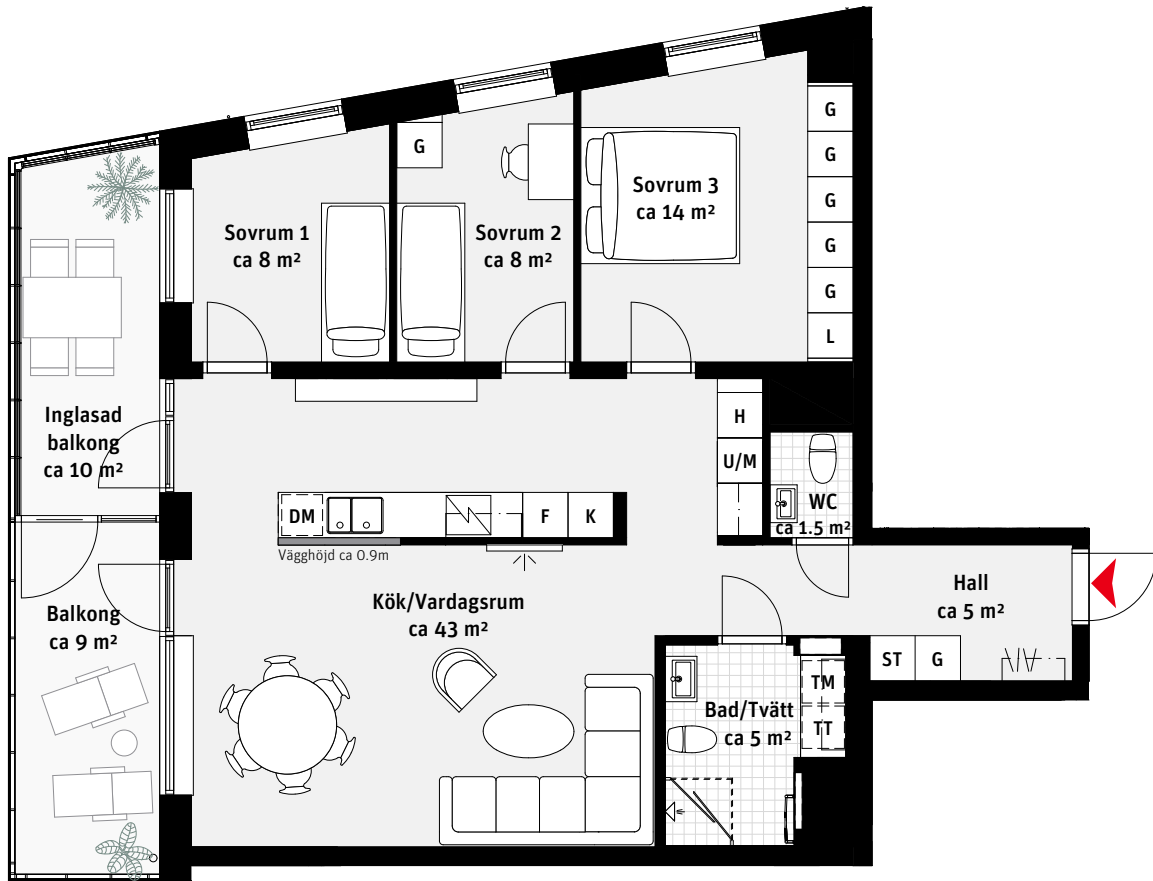

### RUMSHÖJD

Ca 2.5 m om inget annat anges.

1:100

4 RoK, ca 88 m<sup>2</sup>

Brf Panoramautsikten  
Lgh 1204, 1404

K	Kylskåp	—	Överskåp	H	Högsåp
F	Frys	TM	Tvättmaskin	ST	Städsåp
	Inbyggnadshäll	TT	Torktumlare	L	Linnesåp
U/M	Ugn/Mikro		Handdukstork		Kapphylla
DM	Diskmaskin	G	Garderob		Inspektionslucka VVS

LÄGENHETSNUMRERING

RUMSHÖJD

Ca 2.5 m om inget annat anges.

1:100

4 RoK, ca 89 m<sup>2</sup>

Brf Panoramautsikten  
Lgh 2004, 2204

K	Kylskåp	—	Överskåp	H	Högsåp	Inr.	Fast inredning
F	Frys	TM	Tvättmaskin	ST	Städsåp		
	Inbyggnadshäll	TT	Torktumlare	L	Linnesåp		
U/M	Ugn/Mikro		Handdukstork		Kapphylla		
DM	Diskmaskin	G	Garderob		Inspektionslucka VVS		

LÄGENHETSNUMRERING

RUMSHÖJD

Ca 2.5 m om inget annat anges.

1:100

4 RoK, ca 89 m<sup>2</sup>

Brf Panoramautsikten  
Lgh 2304, 2504, 2704

- |     |                |    |              |    |                      |
|-----|----------------|----|--------------|----|----------------------|
| K   | Kylskåp        | —  | Överskåp     | H  | Högsåp               |
| F   | Frys           | TM | Tvättmaskin  | ST | Städsåp              |
|     | Inbyggnadshäll | TT | Torktumlare  | L  | Linnesåp             |
| U/M | Ugn/Mikro      | [  | Handdukstork |    | Kapphylla            |
| DM  | Diskmaskin     | G  | Garderob     |    | Inspektionslucka VVS |

LÄGENHETSNUMRERING

RUMSHÖJD  
Ca 2.5 m om inget annat anges.

4 RoK, ca 89 m<sup>2</sup>

Brf Panoramautsikten  
Lgh 2404, 2604

- |     |                |    |              |    |                      |
|-----|----------------|----|--------------|----|----------------------|
| K   | Kylskåp        | —  | Överskåp     | H  | Högsåp               |
| F   | Frys           | TM | Tvättmaskin  | ST | Städsåp              |
|     | Inbyggnadshäll | TT | Torktumlare  | L  | Linnesåp             |
| U/M | Ugn/Mikro      |    | Handdukstork |    | Kapphylla            |
| DM  | Diskmaskin     | G  | Garderob     |    | Inspektionslucka VVS |