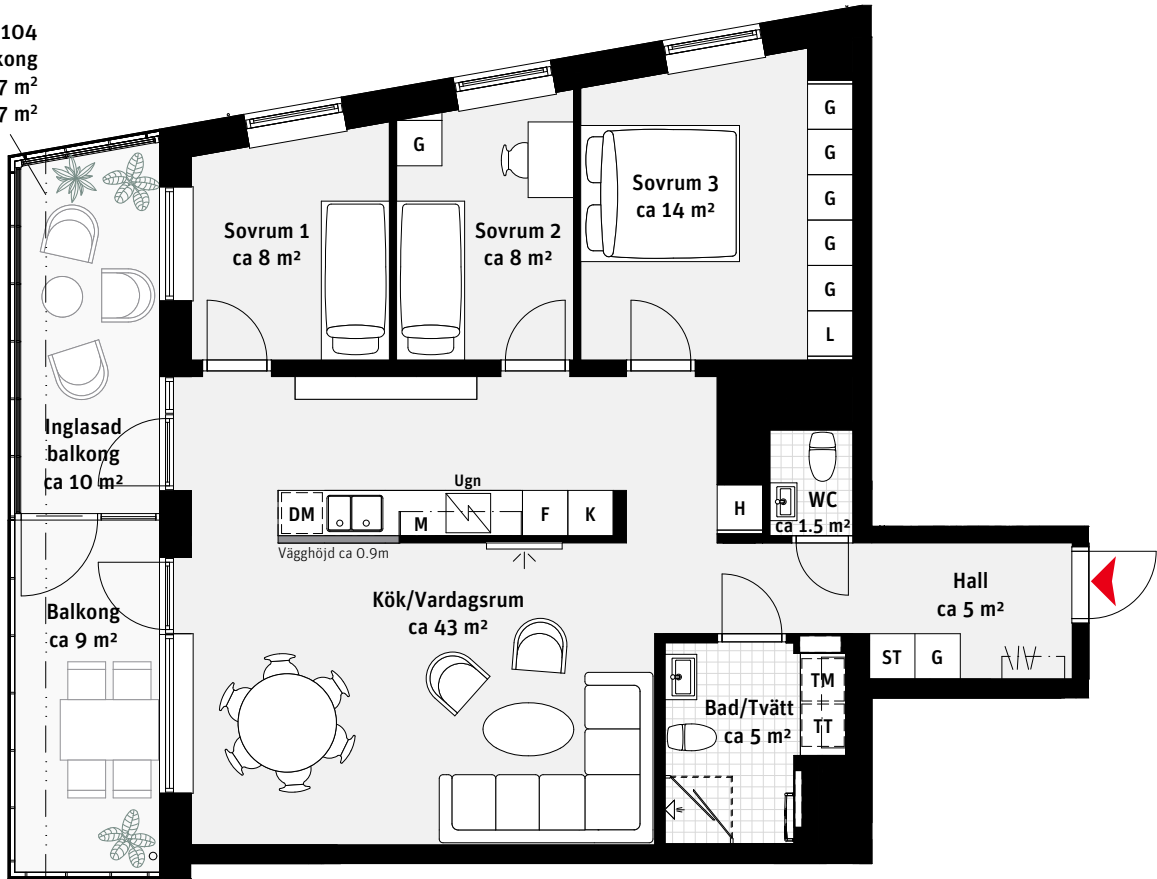

# 4 RoK, ca 88 m<sup>2</sup>

## Brf Panoramautsikten Lgh 1104, 1304

Gäller Lgh 1104  
Indragen balkong  
Balkong ca 7 m<sup>2</sup>  
Inglasad Balkong ca 7 m<sup>2</sup>

K	Kylskåp	—	Överskåp	H	Högsåp
F	Frys	TM	Tvättmaskin	ST	Städsåp
	Inbyggnadshäll	TT	Torktumlare	L	Linnesåp
U/M	Ugn/Mikro		Handdukstork		Kapphylla
DM	Diskmaskin	G	Garderob		Inspektionslucka VVS

### LÄGENHETSNUMRERING

### RUMSHÖJD

Ca 2.5 m om inget annat anges.

1:100

4 RoK, ca 88 m<sup>2</sup>

Brf Panoramautsikten  
Lgh 1204, 1404

K	Kylskåp	—	Överskåp	H	Högsåp
F	Frys	TM	Tvättmaskin	ST	Städsåp
	Inbyggnadshäll	TT	Torktumlare	L	Linnesåp
U/M	Ugn/Mikro		Handdukstork		Kapphylla
DM	Diskmaskin	G	Garderob		Inspektionslucka VVS