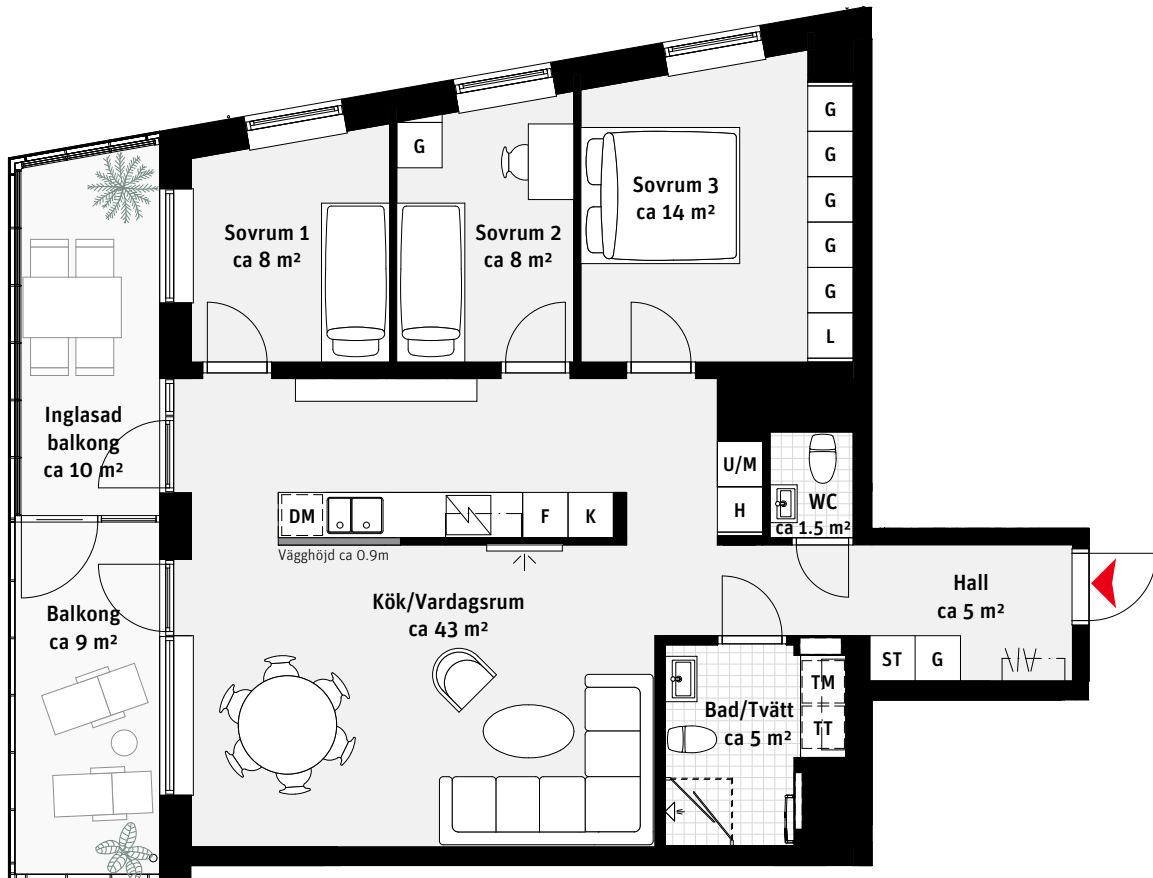

### RUMSHÖJD

Ca 2.5 m om inget annat anges.

1:100

4 RoK, ca 88 m<sup>2</sup>

Brf Panoramautsikten  
Lgh 1204, 1404

K	Kylskåp	—	Överskåp	H	Högsåp
F	Frys	TM	Tvättmaskin	ST	Städsåp
	Inbyggnadshäll	TT	Torktumlare	L	Linnesåp
U/M	Ugn/Mikro		Handdukstork		Kapphylla
DM	Diskmaskin	G	Garderob		Inspektionslucka VVS

LÄGENHETSNUMRERING

RUMSHÖJD

Ca 2.5 m om inget annat anges.

1:100

4 RoK, ca 88 m<sup>2</sup>

Brf Panoramautsikten  
Lgh 1504, 1704

- |     |                |    |              |    |                      |
|-----|----------------|----|--------------|----|----------------------|
| K   | Kylskåp        | —  | Överskåp     | H  | Högsåp               |
| F   | Frys           | TM | Tvättmaskin  | ST | Städsåp              |
|     | Inbyggnadshäll | TT | Torktumlare  | L  | Linnesåp             |
| U/M | Ugn/Mikro      |    | Handdukstork |    | Kapphylla            |
| DM  | Diskmaskin     | G  | Garderob     |    | Inspektionslucka VVS |

LÄGENHETSNUMRERING

RUMSHÖJD

Ca 2.5 m om inget annat anges.

1:100

4 RoK, ca 88 m<sup>2</sup>

Brf Panoramautsikten  
Lgh 1604, 1804

K	Kylskåp	—	Överskåp	H	Högsåp
F	Frys	TM	Tvättmaskin	ST	Städsåp
	Inbyggnadshäll	TT	Torktumlare	L	Linnesåp
U/M	Ugn/Mikro		Handdukstork		Kapphylla
DM	Diskmaskin	G	Garderob		Inspektionslucka VVS

LÄGENHETSNUMRERING

RUMSHÖJD

Ca 2.5 m om inget annat anges.

1:100

4 RoK, ca 89 m<sup>2</sup>

Brf Panoramautsikten  
Lgh 1904, 2104

K	Kylskåp	—	Överskåp	H	Högsåp	Inr.	Fast inredning
F	Frys	TM	Tvättmaskin	ST	Städsåp		
	Inbyggnadshäll	TT	Torktumlare	L	Linnesåp		
U/M	Ugn/Mikro		Handdukstork		Kapphylla		
DM	Diskmaskin	G	Garderob		Inspektionslucka VVS		