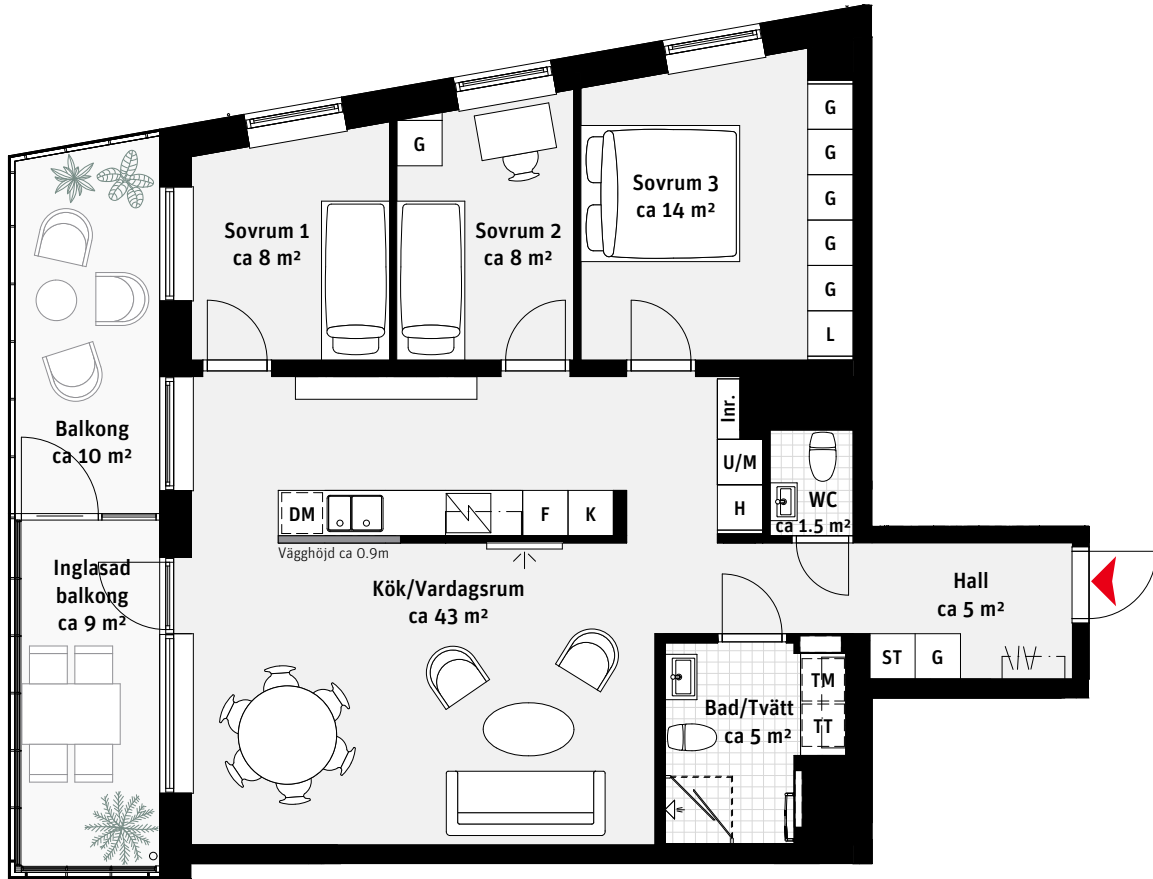

### RUMSHÖJD

Ca 2.5 m om inget annat anges.

1:100

4 RoK, ca 88 m<sup>2</sup>

Brf Panoramautsikten  
Lgh 1204, 1404

K	Kylskåp	—	Överskåp	H	Högsåp
F	Frys	TM	Tvättmaskin	ST	Städsåp
	Inbyggnadshäll	TT	Torktumlare	L	Linnesåp
U/M	Ugn/Mikro		Handdukstork		Kapphylla
DM	Diskmaskin	G	Garderob		Inspektionslucka VVS

LÄGENHETSNUMRERING

RUMSHÖJD

Ca 2.5 m om inget annat anges.

1:100

4 RoK, ca 89 m<sup>2</sup>

Brf Panoramautsikten  
Lgh 1904, 2104

K	Kylskåp	—	Överskåp	H	Högsåp	Inr.	Fast inredning
F	Frys	TM	Tvättmaskin	ST	Städsåp		
	Inbyggnadshäll	TT	Torktumlare	L	Linnesåp		
U/M	Ugn/Mikro		Handdukstork		Kapphylla		
DM	Diskmaskin	G	Garderob		Inspektionslucka VVS		

LÄGENHETSNUMRERING

RUMSHÖJD

Ca 2.5 m om inget annat anges.

1:100

4 RoK, ca 89 m<sup>2</sup>

Brf Panoramautsikten  
Lgh 2004, 2204

K	Kylskåp	—	Överskåp	H	Högsåp	Inr.	Fast inredning
F	Frys	TM	Tvättmaskin	ST	Städsåp		
	Inbyggnadshäll	TT	Torktumlare	L	Linnesåp		
U/M	Ugn/Mikro		Handdukstork		Kapphylla		
DM	Diskmaskin	G	Garderob		Inspektionslucka VVS		

LÄGENHETSNUMRERING

RUMSHÖJD

Ca 2.5 m om inget annat anges.

1:100

4 RoK, ca 89 m<sup>2</sup>

Brf Panoramautsikten  
Lgh 2304, 2504, 2704

- |     |                |    |              |    |                      |
|-----|----------------|----|--------------|----|----------------------|
| K   | Kylskåp        | —  | Överskåp     | H  | Högsåp               |
| F   | Frys           | TM | Tvättmaskin  | ST | Städsåp              |
|     | Inbyggnadshäll | TT | Torktumlare  | L  | Linnesåp             |
| U/M | Ugn/Mikro      | [  | Handdukstork |    | Kapphylla            |
| DM  | Diskmaskin     | G  | Garderob     |    | Inspektionslucka VVS |