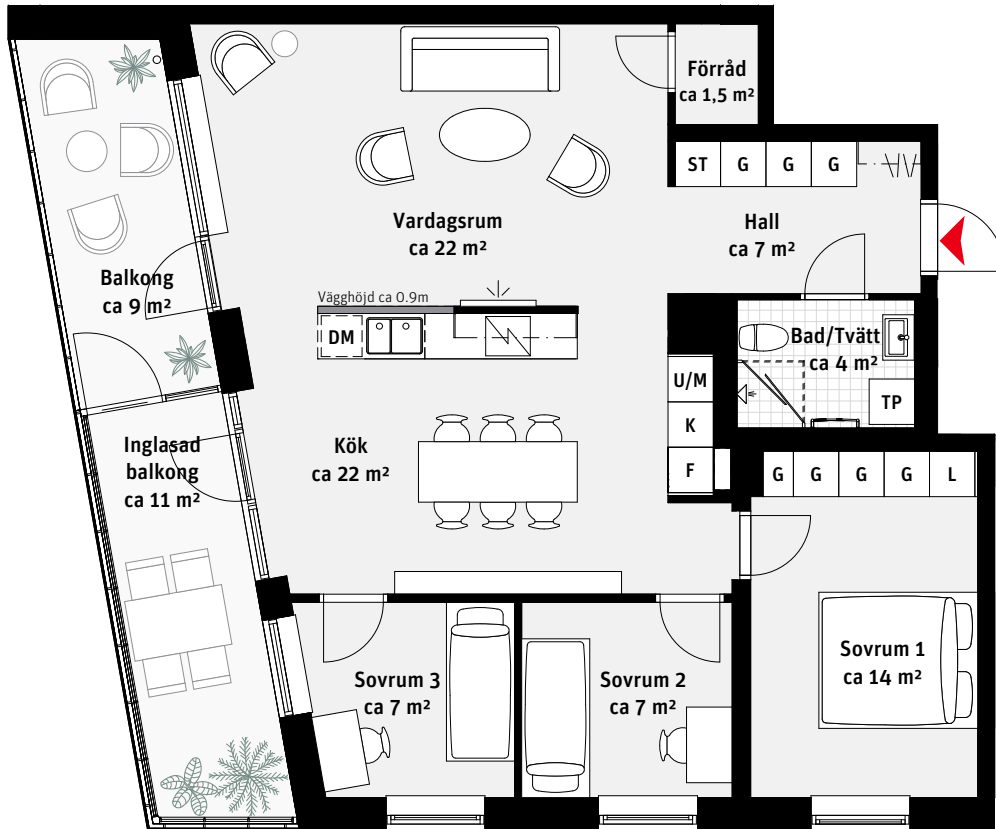

## Brf Panoramautsikten Lgh 1104, 1304

Gäller Lgh 1104  
Indragen balkong  
Balkong ca 7 m<sup>2</sup>  
Inglasad Balkong ca 7 m<sup>2</sup>

K	Kylskåp	—	Överskåp	H	Högsåp
F	Frys	TM	Tvättmaskin	ST	Städsåp
	Inbyggnadshäll	TT	Torktumlare	L	Linnesåp
U/M	Ugn/Mikro		Handdukstork		Kapphylla
DM	Diskmaskin	G	Garderob		Inspektionslucka VVS

### RUMSHÖJD

Ca 2.5 m om inget annat anges.

1:100

4 RoK, ca 88 m<sup>2</sup>

Brf Panoramautsikten  
Lgh 1204, 1404

K	Kylskåp	—	Överskåp	H	Högsåp
F	Frys	TM	Tvättmaskin	ST	Städsåp
	Inbyggnadshäll	TT	Torktumlare	L	Linnesåp
U/M	Ugn/Mikro		Handdukstork		Kapphylla
DM	Diskmaskin	G	Garderob		Inspektionslucka VVS

LÄGENHETSNUMRERING

RUMSHÖJD

Ca 2.5 m om inget annat anges.

1:100

4 RoK, ca 89 m<sup>2</sup>

Brf Panoramautsikten  
Lgh 2802

K	Kylskåp	—	Överskåp	L	Linneskåp
F	Frys	[	Handdukstork		Kapphylla
	Inbyggnadshäll	TP	Tvättpelare		Inspektionslucka VVS
U/M	Ugn/Mikro	G	Garderob		
DM	Diskmaskin	ST	Städsåp		

LÄGENHETSNUMRERING

RUMSHÖJD

Ca 2.5 m om inget annat anges.

1:100