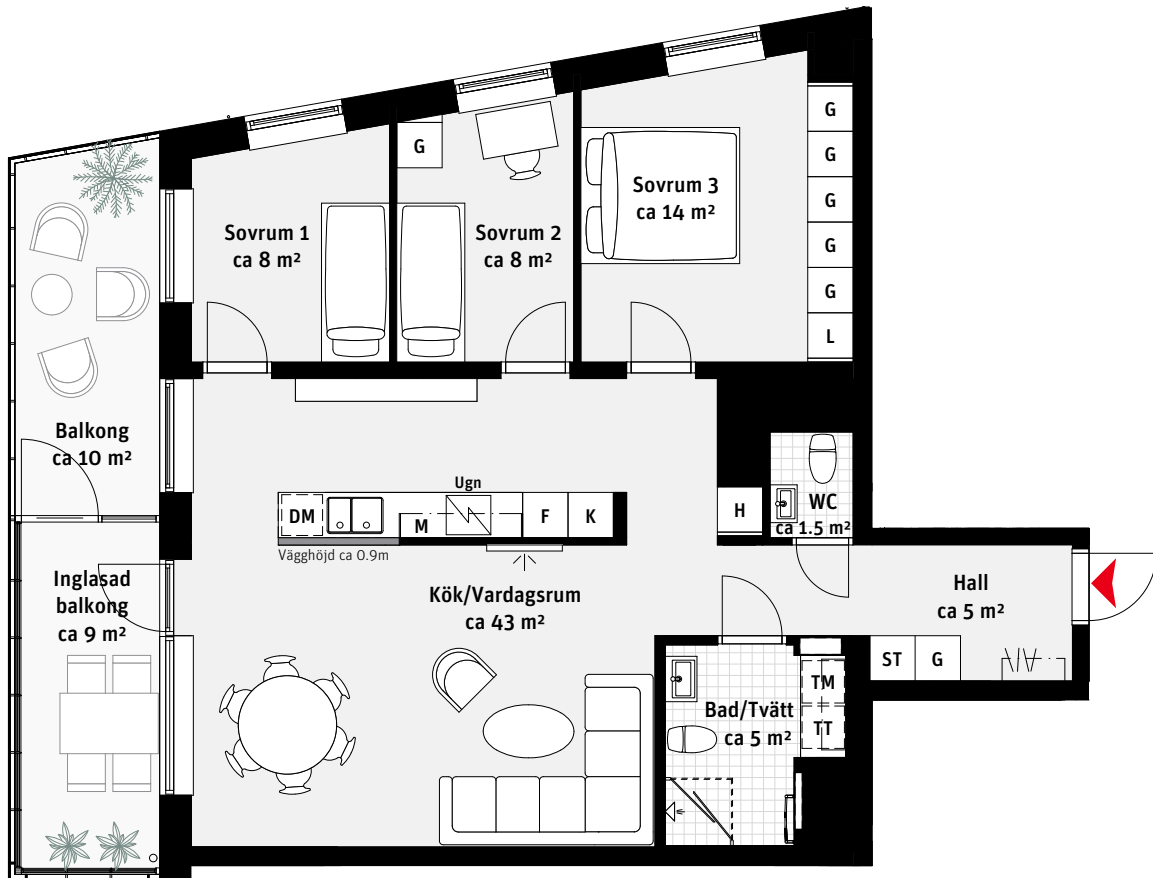

### LÄGENHETSNUMRERING

### RUMSHÖJD

Ca 2.5 m om inget annat anges.

1:100

4 RoK, ca 88 m<sup>2</sup>

Brf Panoramautsikten  
Lgh 1204, 1404

K	Kylskåp	—	Överskåp	H	Högsåp
F	Frys	TM	Tvättmaskin	ST	Städsåp
	Inbyggnadshäll	TT	Torktumlare	L	Linnesåp
U/M	Ugn/Mikro		Handdukstork		Kapphylla
DM	Diskmaskin	G	Garderob		Inspektionslucka VVS

LÄGENHETSNUMRERING

RUMSHÖJD

Ca 2.5 m om inget annat anges.

1:100

4 RoK, ca 88 m<sup>2</sup>

Brf Panoramautsikten  
Lgh 1504, 1704

- |     |                |    |              |    |                      |
|-----|----------------|----|--------------|----|----------------------|
| K   | Kylskåp        | —  | Överskåp     | H  | Högsåp               |
| F   | Frys           | TM | Tvättmaskin  | ST | Städsåp              |
|     | Inbyggnadshäll | TT | Torktumlare  | L  | Linnesåp             |
| U/M | Ugn/Mikro      |    | Handdukstork |    | Kapphylla            |
| DM  | Diskmaskin     | G  | Garderob     |    | Inspektionslucka VVS |

LÄGENHETSNUMRERING

RUMSHÖJD

Ca 2.5 m om inget annat anges.

1:100

4 RoK, ca 88 m<sup>2</sup>

Brf Panoramautsikten  
Lgh 1604, 1804

K	Kylskåp	—	Överskåp	H	Högsåp
F	Frys	TM	Tvättmaskin	ST	Städsåp
	Inbyggnadshäll	TT	Torktumlare	L	Linnesåp
U/M	Ugn/Mikro		Handdukstork		Kapphylla
DM	Diskmaskin	G	Garderob		Inspektionslucka VVS