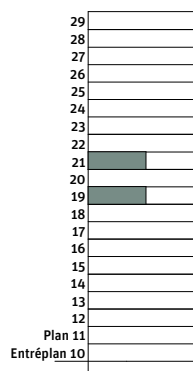

LÄGENHETSNUMRERING

RUMSHÖJD

Ca 2.5 m om inget annat anges.

1:100

4 RoK, ca 89 m<sup>2</sup>

Brf Panoramautsikten  
Lgh 1904, 2104

K	Kylskåp	—	Överskåp	H	Högsåp	Inr.	Fast inredning
F	Frys	TM	Tvättmaskin	ST	Städsåp		
	Inbyggnadshäll	TT	Torktumlare	L	Linnesåp		
U/M	Ugn/Mikro		Handdukstork		Kapphylla		
DM	Diskmaskin	G	Garderob		Inspektionslucka VVS		

LÄGENHETSNUMRERING

RUMSHÖJD

Ca 2.5 m om inget annat anges.

1:100

4 RoK, ca 89 m<sup>2</sup>

Brf Panoramautsikten  
Lgh 2004, 2204

K	Kylskåp	—	Överskåp	H	Högsåp	Inr.	Fast inredning
F	Frys	TM	Tvättmaskin	ST	Städsåp		
	Inbyggnadshäll	TT	Torktumlare	L	Linnesåp		
U/M	Ugn/Mikro		Handdukstork		Kapphylla		
DM	Diskmaskin	G	Garderob		Inspektionslucka VVS		