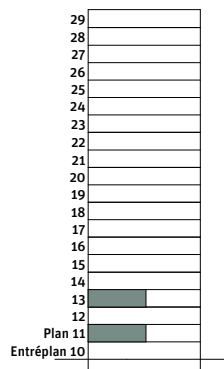

### LÄGENHETSNUMRERING

### RUMSHÖJD

Ca 2.5 m om inget annat anges.

1:100

4 RoK, ca 88 m<sup>2</sup>

Brf Panoramautsikten  
Lgh 1204, 1404

K	Kylskåp	—	Överskåp	H	Högsåp
F	Frys	TM	Tvättmaskin	ST	Städsåp
	Inbyggnadshäll	TT	Torktumlare	L	Linnesåp
U/M	Ugn/Mikro		Handdukstork		Kapphylla
DM	Diskmaskin	G	Garderob		Inspektionslucka VVS