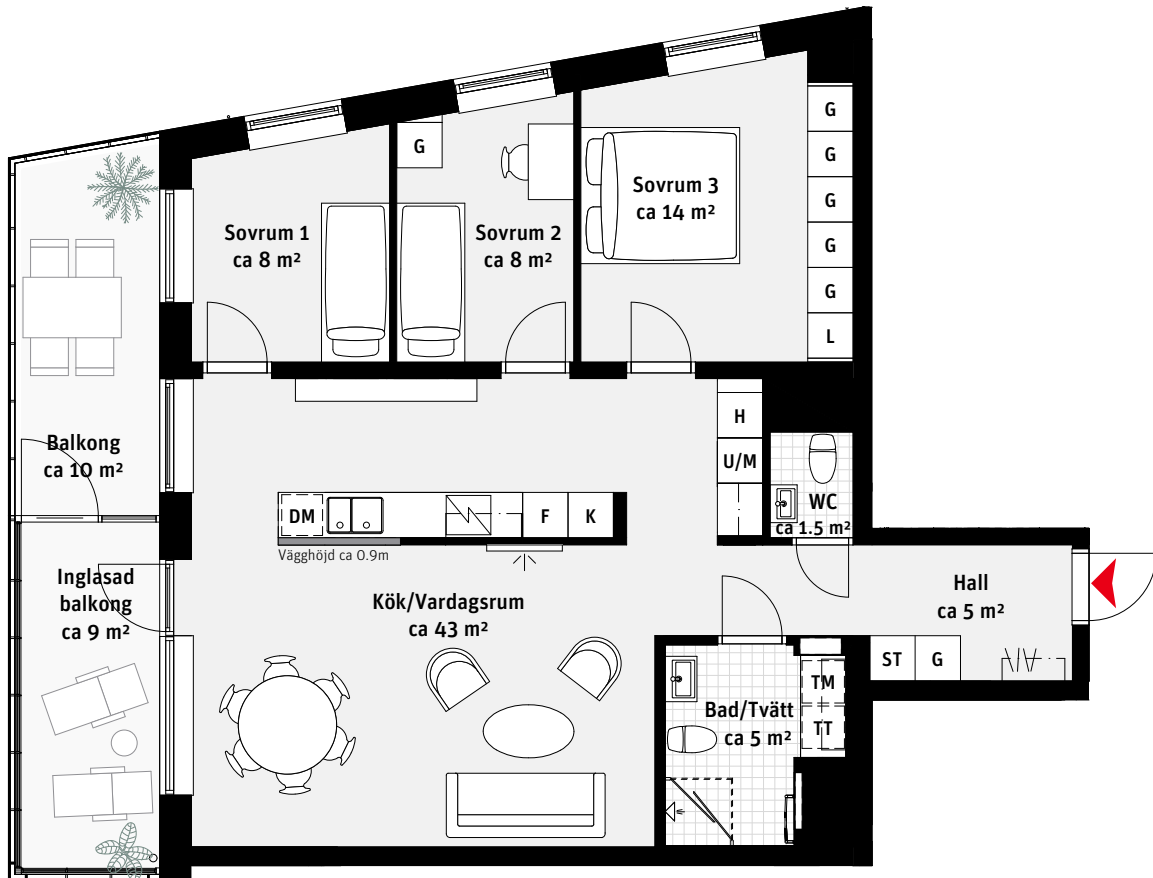

### RUMSHÖJD

Ca 2.5 m om inget annat anges.

1:100

4 RoK, ca 88 m<sup>2</sup>

Brf Panoramautsikten  
Lgh 1204, 1404

K	Kylskåp	—	Överskåp	H	Högsåp
F	Frys	TM	Tvättmaskin	ST	Städsåp
	Inbyggnadshäll	TT	Torktumlare	L	Linnesåp
U/M	Ugn/Mikro		Handdukstork		Kapphylla
DM	Diskmaskin	G	Garderob		Inspektionslucka VVS

LÄGENHETSNUMRERING

RUMSHÖJD

Ca 2.5 m om inget annat anges.

1:100

4 RoK, ca 89 m<sup>2</sup>

Brf Panoramautsikten  
Lgh 2304, 2504, 2704

- |     |                |    |              |    |                      |
|-----|----------------|----|--------------|----|----------------------|
| K   | Kylskåp        | —  | Överskåp     | H  | Högsåp               |
| F   | Frys           | TM | Tvättmaskin  | ST | Städsåp              |
|     | Inbyggnadshäll | TT | Torktumlare  | L  | Linnesåp             |
| U/M | Ugn/Mikro      | [  | Handdukstork |    | Kapphylla            |
| DM  | Diskmaskin     | G  | Garderob     |    | Inspektionslucka VVS |

LÄGENHETSNUMRERING

RUMSHÖJD  
Ca 2.5 m om inget annat anges.

4 RoK, ca 89 m<sup>2</sup>

Brf Panoramautsikten  
Lgh 2404, 2604

- |     |                |    |              |    |                      |
|-----|----------------|----|--------------|----|----------------------|
| K   | Kylskåp        | —  | Överskåp     | H  | Högsåp               |
| F   | Frys           | TM | Tvättmaskin  | ST | Städsåp              |
|     | Inbyggnadshäll | TT | Torktumlare  | L  | Linnesåp             |
| U/M | Ugn/Mikro      |    | Handdukstork |    | Kapphylla            |
| DM  | Diskmaskin     | G  | Garderob     |    | Inspektionslucka VVS |

LÄGENHETSNUMRERING

RUMSHÖJD

Ca 2.5 m om inget annat anges.

1:100

4 RoK, ca 89 m<sup>2</sup>

Brf Panoramautsikten  
Lgh 2802

K	Kylskåp	—	Överskåp	L	Linneskåp
F	Frys	[	Handdukstork		Kapphylla
	Inbyggnadshäll	TP	Tvättpelare		Inspektionslucka VVS
U/M	Ugn/Mikro	G	Garderob		
DM	Diskmaskin	ST	Städsåp		