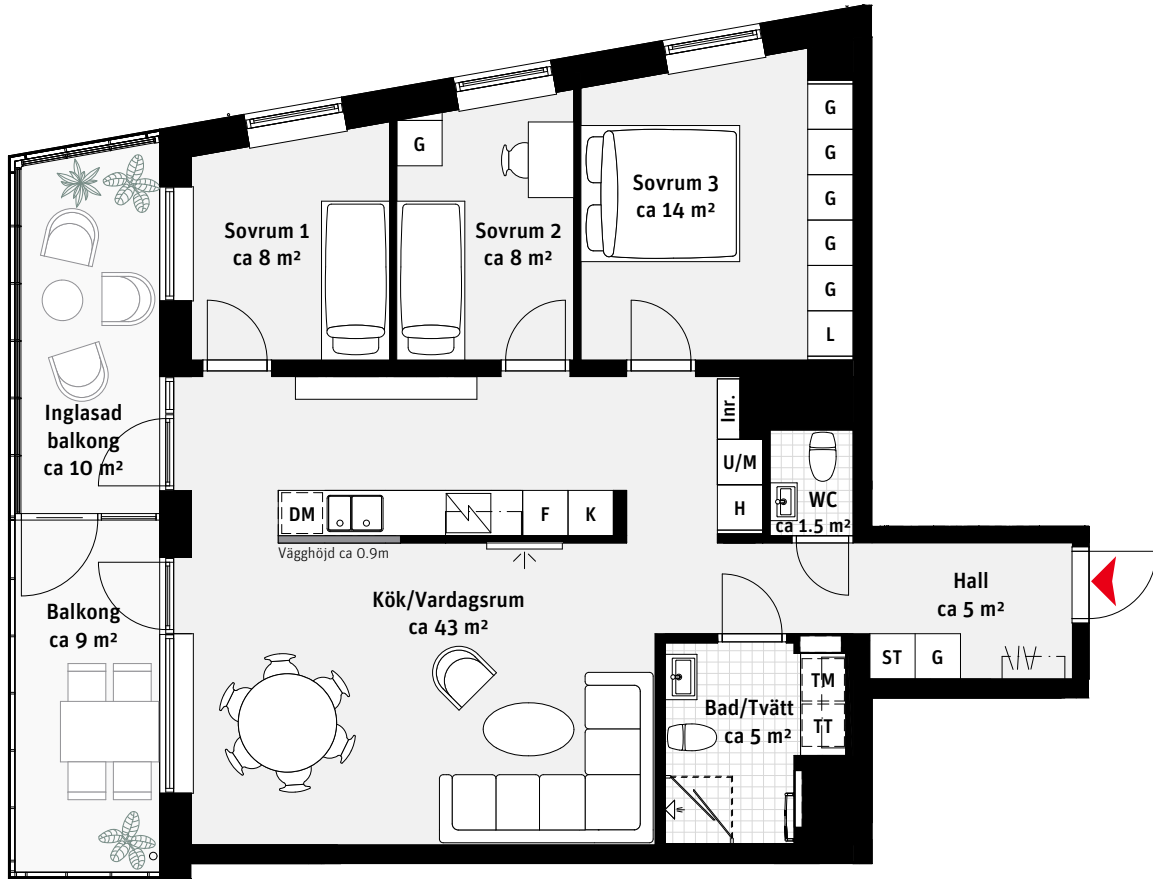

### RUMSHÖJD

Ca 2.5 m om inget annat anges.

1:100

4 RoK, ca 88 m<sup>2</sup>

Brf Panoramautsikten  
Lgh 1204, 1404

K	Kylskåp	—	Överskåp	H	Högsåp
F	Frys	TM	Tvättmaskin	ST	Städsåp
	Inbyggnadshäll	TT	Torktumlare	L	Linnesåp
U/M	Ugn/Mikro		Handdukstork		Kapphylla
DM	Diskmaskin	G	Garderob		Inspektionslucka VVS

LÄGENHETSNUMRERING

RUMSHÖJD

Ca 2.5 m om inget annat anges.

1:100

4 RoK, ca 88 m<sup>2</sup>

Brf Panoramautsikten  
Lgh 1604, 1804

K	Kylskåp	—	Överskåp	H	Högsåp
F	Frys	TM	Tvättmaskin	ST	Städsåp
	Inbyggnadshäll	TT	Torktumlare	L	Linnesåp
U/M	Ugn/Mikro		Handdukstork		Kapphylla
DM	Diskmaskin	G	Garderob		Inspektionslucka VVS

LÄGENHETSNUMRERING

RUMSHÖJD

Ca 2.5 m om inget annat anges.

1:100

4 RoK, ca 89 m<sup>2</sup>

Brf Panoramautsikten  
Lgh 1904, 2104

K	Kylskåp	—	Överskåp	H	Högsåp	Inr.	Fast inredning
F	Frys	TM	Tvättmaskin	ST	Städsåp		
	Inbyggnadshäll	TT	Torktumlare	L	Linnesåp		
U/M	Ugn/Mikro		Handdukstork		Kapphylla		
DM	Diskmaskin	G	Garderob		Inspektionslucka VVS		

LÄGENHETSNUMRERING

RUMSHÖJD

Ca 2.5 m om inget annat anges.

1:100

4 RoK, ca 89 m<sup>2</sup>

Brf Panoramautsikten  
Lgh 2004, 2204

K	Kylskåp	—	Överskåp	H	Högsåp	Inr.	Fast inredning
F	Frys	TM	Tvättmaskin	ST	Städsåp		
	Inbyggnadshäll	TT	Torktumlare	L	Linnesåp		
U/M	Ugn/Mikro		Handdukstork		Kapphylla		
DM	Diskmaskin	G	Garderob		Inspektionslucka VVS		