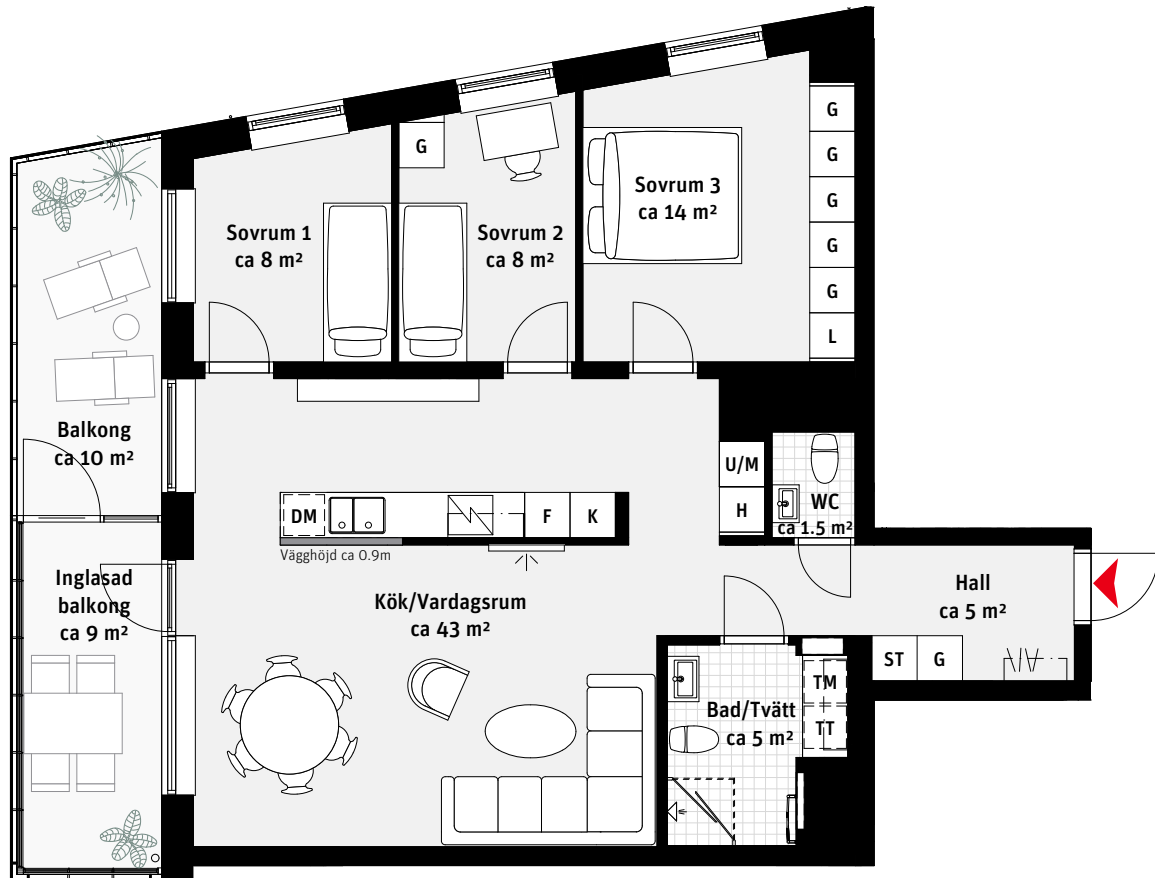

### RUMSHÖJD

Ca 2.5 m om inget annat anges.

1:100

4 RoK, ca 88 m<sup>2</sup>

Brf Panoramautsikten  
Lgh 1204, 1404

K	Kylskåp	—	Överskåp	H	Högsåp
F	Frys	TM	Tvättmaskin	ST	Städsåp
	Inbyggnadshäll	TT	Torktumlare	L	Linnesåp
U/M	Ugn/Mikro		Handdukstork		Kapphylla
DM	Diskmaskin	G	Garderob		Inspektionslucka VVS

LÄGENHETSNUMRERING

RUMSHÖJD

Ca 2.5 m om inget annat anges.

1:100

4 RoK, ca 88 m<sup>2</sup>

Brf Panoramautsikten  
Lgh 1504, 1704

- |     |                |    |              |    |                      |
|-----|----------------|----|--------------|----|----------------------|
| K   | Kylskåp        | —  | Överskåp     | H  | Högsåp               |
| F   | Frys           | TM | Tvättmaskin  | ST | Städsåp              |
|     | Inbyggnadshäll | TT | Torktumlare  | L  | Linnesåp             |
| U/M | Ugn/Mikro      |    | Handdukstork |    | Kapphylla            |
| DM  | Diskmaskin     | G  | Garderob     |    | Inspektionslucka VVS |

LÄGENHETSNUMRERING

RUMSHÖJD

Ca 2.5 m om inget annat anges.

1:100

4 RoK, ca 88 m<sup>2</sup>

Brf Panoramautsikten  
Lgh 1604, 1804

K	Kylskåp	—	Överskåp	H	Högsåp
F	Frys	TM	Tvättmaskin	ST	Städsåp
	Inbyggnadshäll	TT	Torktumlare	L	Linnesåp
U/M	Ugn/Mikro		Handdukstork		Kapphylla
DM	Diskmaskin	G	Garderob		Inspektionslucka VVS

LÄGENHETSNUMRERING

RUMSHÖJD

Ca 2.5 m om inget annat anges.

1:100

4 RoK, ca 89 m<sup>2</sup>

Brf Panoramautsikten  
Lgh 1904, 2104

K	Kylskåp	—	Överskåp	H	Högsåp	Inr.	Fast inredning
F	Frys	TM	Tvättmaskin	ST	Städsåp		
	Inbyggnadshäll	TT	Torktumlare	L	Linnesåp		
U/M	Ugn/Mikro		Handdukstork		Kapphylla		
DM	Diskmaskin	G	Garderob		Inspektionslucka VVS		