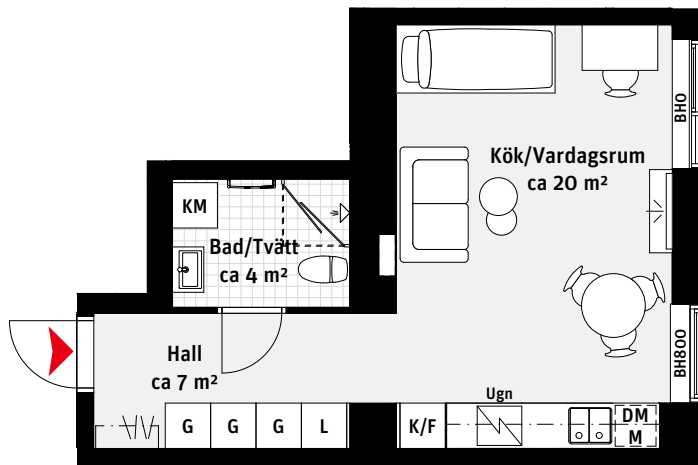

1 RoK, ca 31 m²

Brf Panoramautsikten

Lgh 2301, 2401, 2501,
2601, 2701