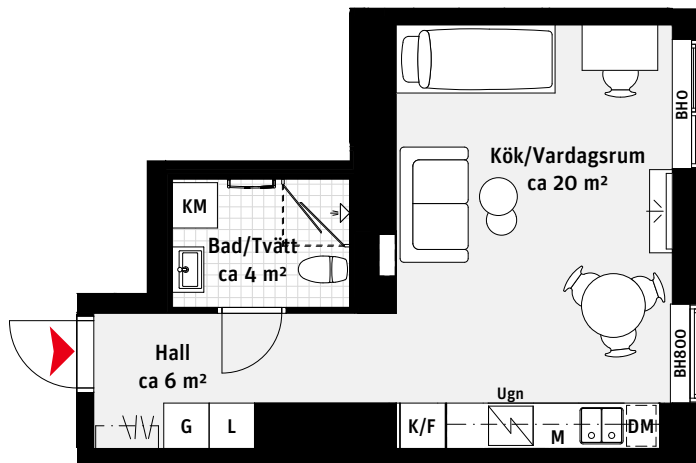

## Brf Panoramautsikten

Lgh 1101, 1201, 1301, 1401

K/F Kyl/Frys

Inbyggnadshäll

M Mikrovågsugn

DM Diskmaskin

Överskåp

Handdukstork

KM Kombimaskin

G Garderob

L Linneskåp

Kapphylla

Inspektionslucka VVS

BH Bröstningshöjd  
ungefärlig höjd i mm

### LÄGENHETSNUMRERING

10

01

Plan

Lägenhet