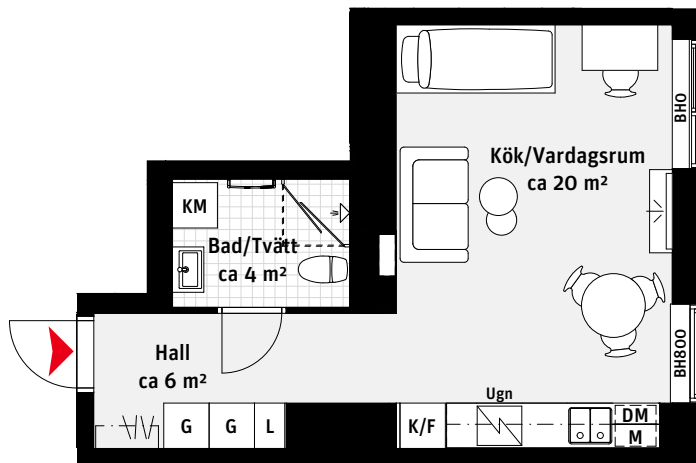

KM Kombimaskin

G Garderob

L Linneskåp

Kapphylla

Inspektionslucka VVS

BH Bröstningshöjd  
ungefärlig höjd i mm

### LÄGENHETSNUMRERING

10

01

Plan

Lägenhet

### RUMSHÖJD

Ca 2.5 m om inget annat anges.

1:100

1 RoK, ca 31 m<sup>2</sup>

Brf Panoramautsikten

Lgh 1501, 1601, 1701, 1801

- |     |                |    |              |    |                                     |
|-----|----------------|----|--------------|----|-------------------------------------|
| K/F | Kyl/Frys       | [  | Handdukstork | —  | Inspektionslucka VVS                |
|     | Inbyggnadshäll | KM | Kombimaskin  | BH | Bröstningshöjd ungefärlig höjd i mm |
| M   | Mikrovågsugn   | G  | Garderob     |    |                                     |
| DM  | Diskmaskin     | L  | Linneskåp    |    |                                     |
|     | Överskåp       |    | Kapphylla    |    |                                     |

LÄGENHETSNUMRERING

RUMSHÖJD

Ca 2.5 m om inget annat anges.

1:100

1 RoK, ca 31 m<sup>2</sup>

Brf Panoramautsikten

Lgh 1901, 2001, 2101, 2201

K/F Kyl/Frys