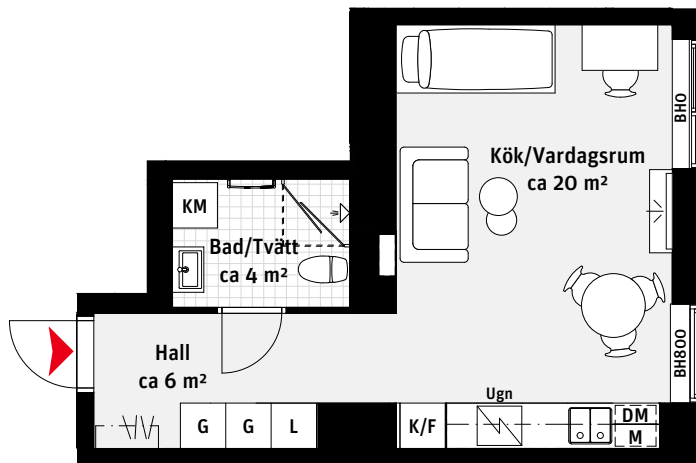

### RUMSHÖJD

Ca 2.5 m om inget annat anges.

1:100

1 RoK, ca 31 m<sup>2</sup>

Brf Panoramautsikten

Lgh 1501, 1601, 1701, 1801

- |     |                |    |              |    |                                     |
|-----|----------------|----|--------------|----|-------------------------------------|
| K/F | Kyl/Frys       | [  | Handdukstork | —  | Inspektionslucka VVS                |
|     | Inbyggnadshäll | KM | Kombimaskin  | BH | Bröstningshöjd ungefärlig höjd i mm |
| M   | Mikrovågsugn   | G  | Garderob     |    |                                     |
| DM  | Diskmaskin     | L  | Linneskåp    |    |                                     |
|     | Överskåp       |    | Kapphylla    |    |                                     |

LÄGENHETSNUMRERING

RUMSHÖJD

Ca 2.5 m om inget annat anges.

1:100

1 RoK, ca 31 m<sup>2</sup>

Brf Panoramautsikten

Lgh 1901, 2001, 2101, 2201

K/F Kyl/Frys