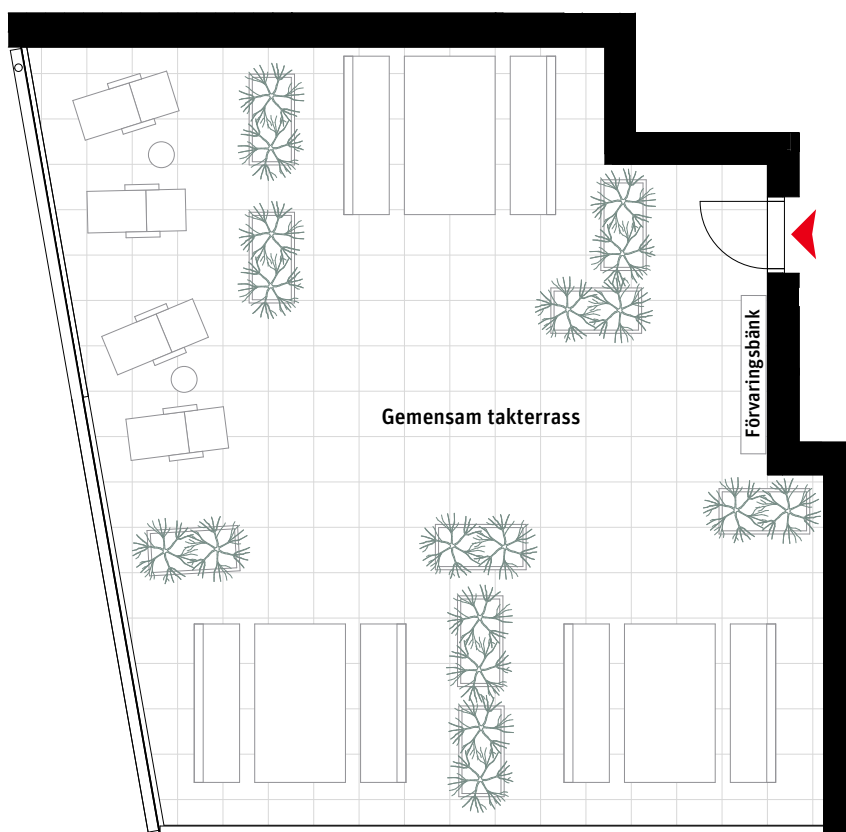

Detta är en vision och förslag på möblering som kan komma ändras.

1:100

- K/F Kyl/Frys
- M Mikrovågsugn
- DM Diskmaskin
- Överskåp
- G Garderob
- ST Städsåp
- Inspektionslucka VVS

Detta är en vision och förslag på möblering som kan komma ändras.

1:100

Gym

Brf Panoramautsikten

Detta är en vision och förslag på möblering som kan komma ändras.

1:100

Takterrass

Brf Panoramautsikten

Detta är en vision och förslag på möblering som kan komma ändras.

1:100