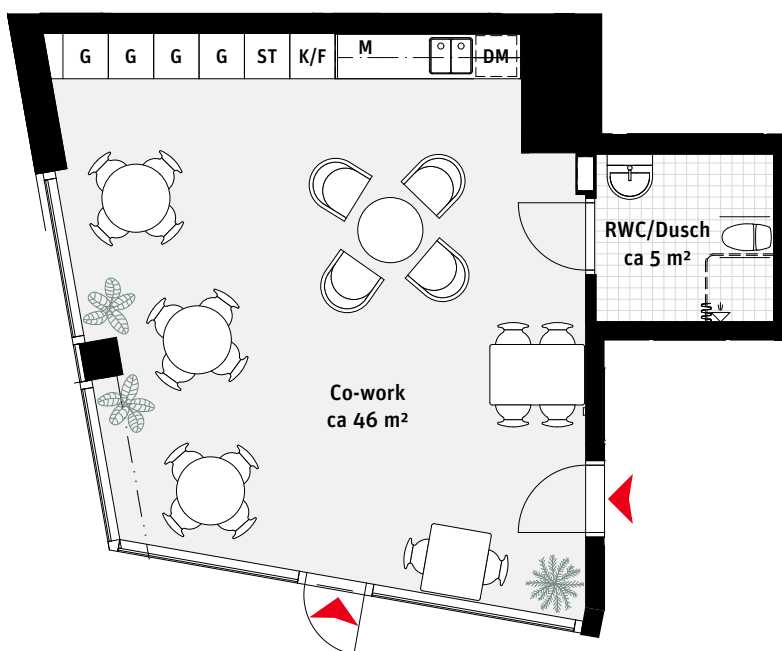

Övernattninglägenhet Brf Panoramautsikten

- | | | | |
|-----|----------------|----|--------------|
| K/F | Kyl/Frys | [| Handdukstork |
| | Inbyggnadshäll | KM | Kombimaskin |
| M | Mikrovågsugn | G | Garderob |
| DM | Diskmaskin | ST | Städsåp |
| | Översåp | | Kapphylla |

Detta är en vision och förslag på möblering som kan komma ändras.

1:100

- K/F Kyl/Frys
- M Mikrovågsugn
- DM Diskmaskin
- Överskåp
- G Garderob
- ST Städsåp
- Inspektionslucka VVS

Detta är en vision och förslag på möblering som kan komma ändras.

1:100

Gym

Brf Panoramautsikten

Detta är en vision och förslag på möblering som kan komma ändras.

1:100

Takterrass

Brf Panoramautsikten

Detta är en vision och förslag på möblering som kan komma ändras.

1:100