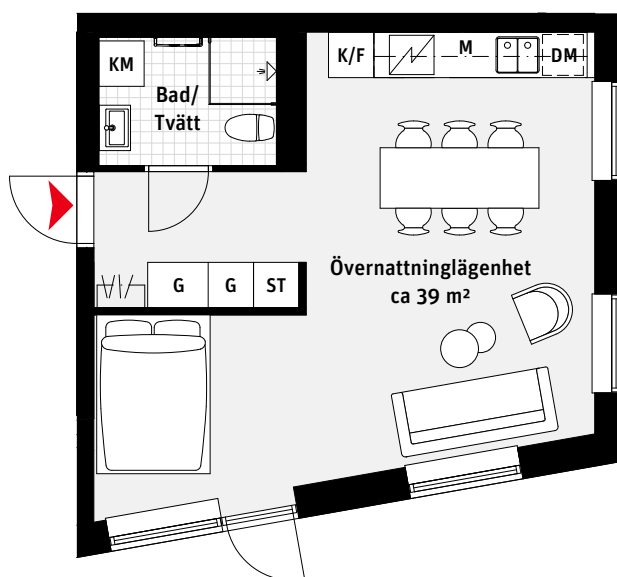

Övernattninglägenhet Brf Panoramautsikten

- | | | | |
|-----|----------------|----|--------------|
| K/F | Kyl/Frys | [| Handdukstork |
| | Inbyggnadshäll | KM | Kombimaskin |
| M | Mikrovågsugn | G | Garderob |
| DM | Diskmaskin | ST | Städsåp |
| | Översåp | | Kapphylla |

Detta är en vision och förslag på möblering som kan komma ändras.

1:100

- K/F Kyl/Frys
- M Mikrovågsugn
- DM Diskmaskin
- Överskåp
- G Garderob
- ST Städsåp
- Inspektionslucka VVS

Detta är en vision och förslag på möblering som kan komma ändras.

1:100