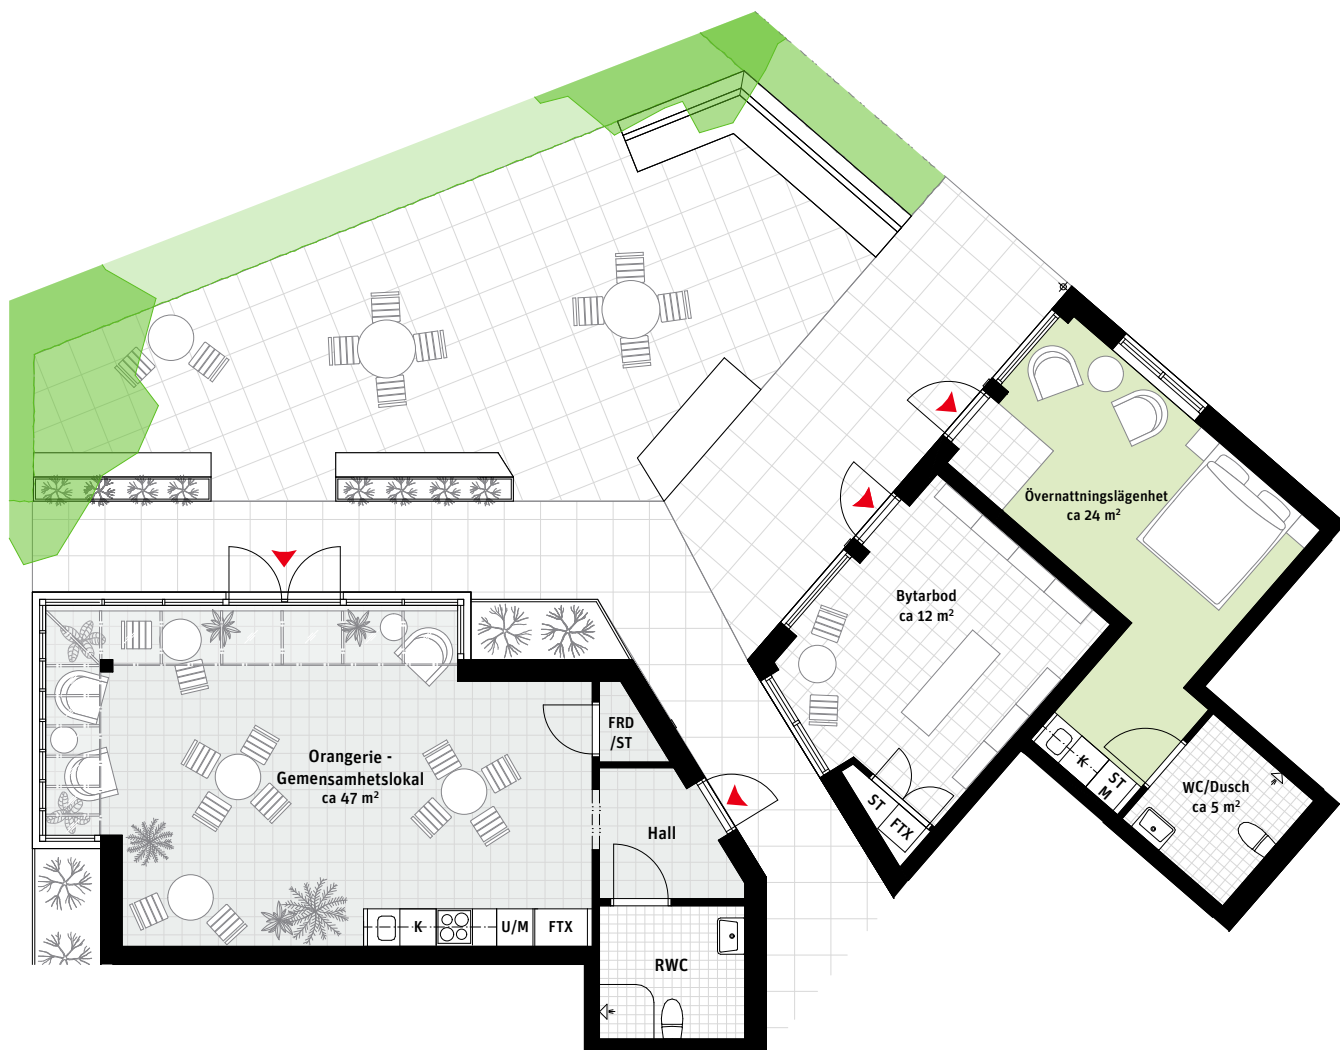

# Gemensamma utrymmen    Brf Laröds blomma

- |     |                |     |                      |
|-----|----------------|-----|----------------------|
| K   | Kylskåp        | —   | Överskåp             |
|     | Induktionshäll | ST  | Städskåp             |
| U/M | Ugn/Mikro      | Frd | Förråd               |
| M   | Mikrovågsugn   | FTX | Ventilationsaggregat |

1:100