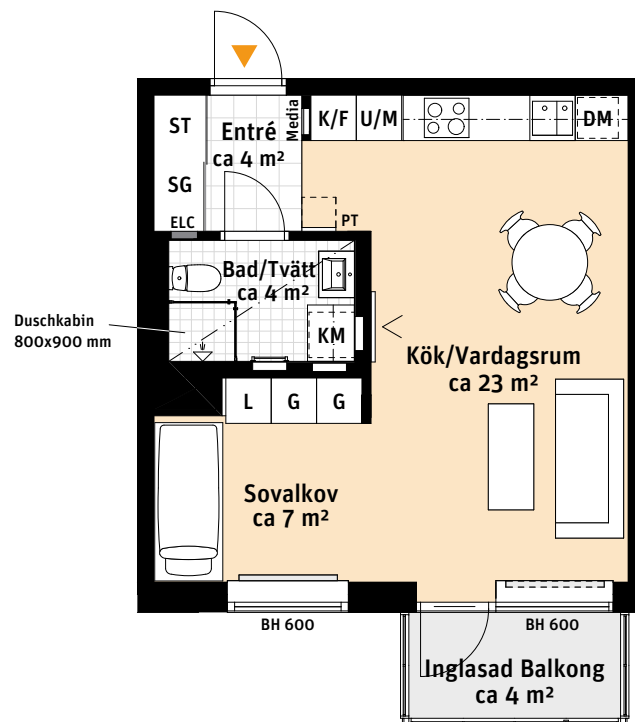

1 Rok, ca 39 m²

Bofaktablad upplåtelse

Versionsdatum 2022-05-23

Brf Sångstenen 323

- K/F Kyl/Frys
- Inbyggnadshäll
- U/M Ugn/Mikro
- DM Diskmaskin
- Överskåp
- Handdukstork
- KM Kombimaskin
- SG Skjutdörrsgarderob
- L Linneskåp
- G Garderob
- ST Städsåp
- ELC Elcentral
- Sits
- BH Bröstningshöjd i mm
- Inspektionslucka VVS
- Radiator
- Radiator i nisch
- PT Porttelefon
- Nedsänkt tak Bad/ WC

1:100

Rätt till ändringar förbehålles

RUMSHÖJD
Ca 2.5 m om inget annat anges.

LÄGENHETSNUMRERING